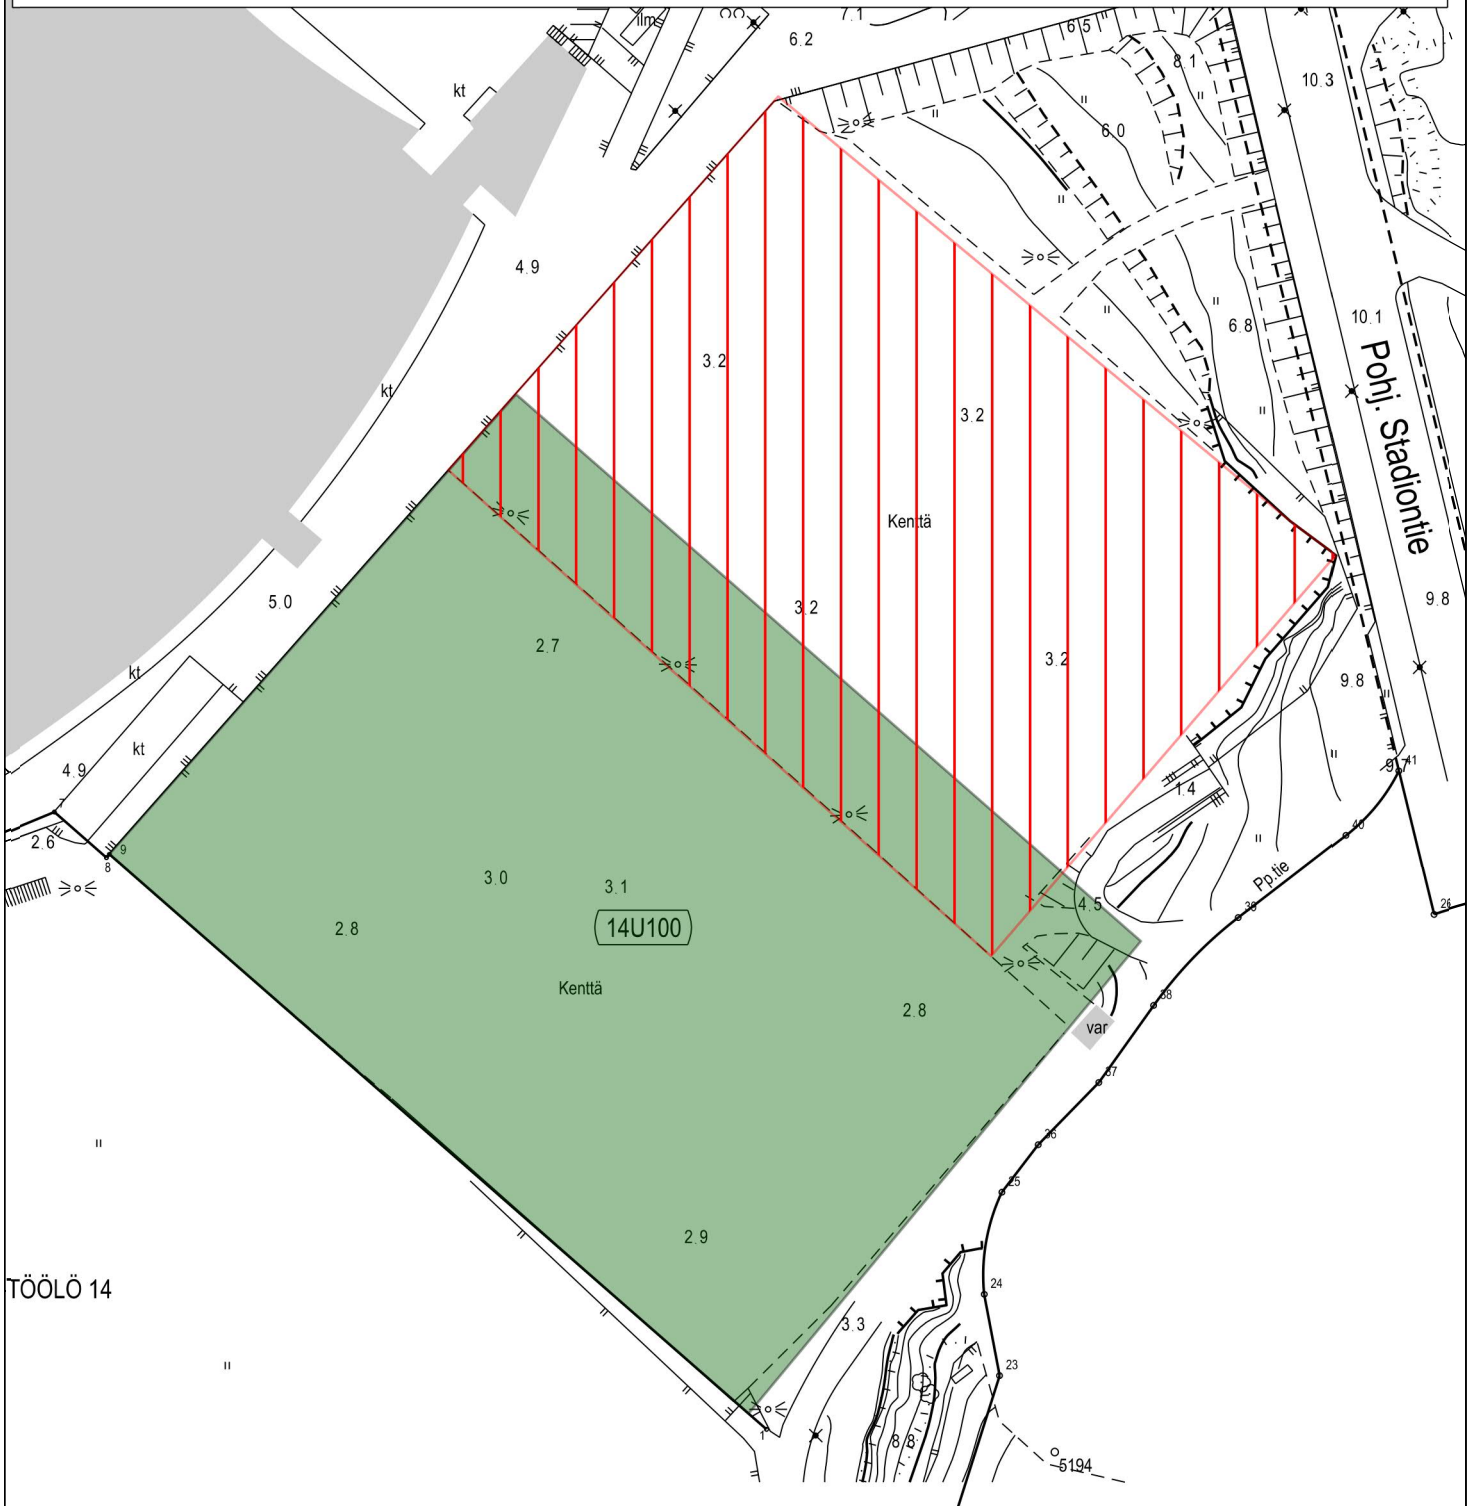

Helsinki Stadion Management Oy:n ja Helsingin kaupungin välillä solmitun maanvuokrasopimuksen muuttaminen

Uusi vuokra-alue, 9017 m²

Päättävä vuokra-alue, 6497 m²