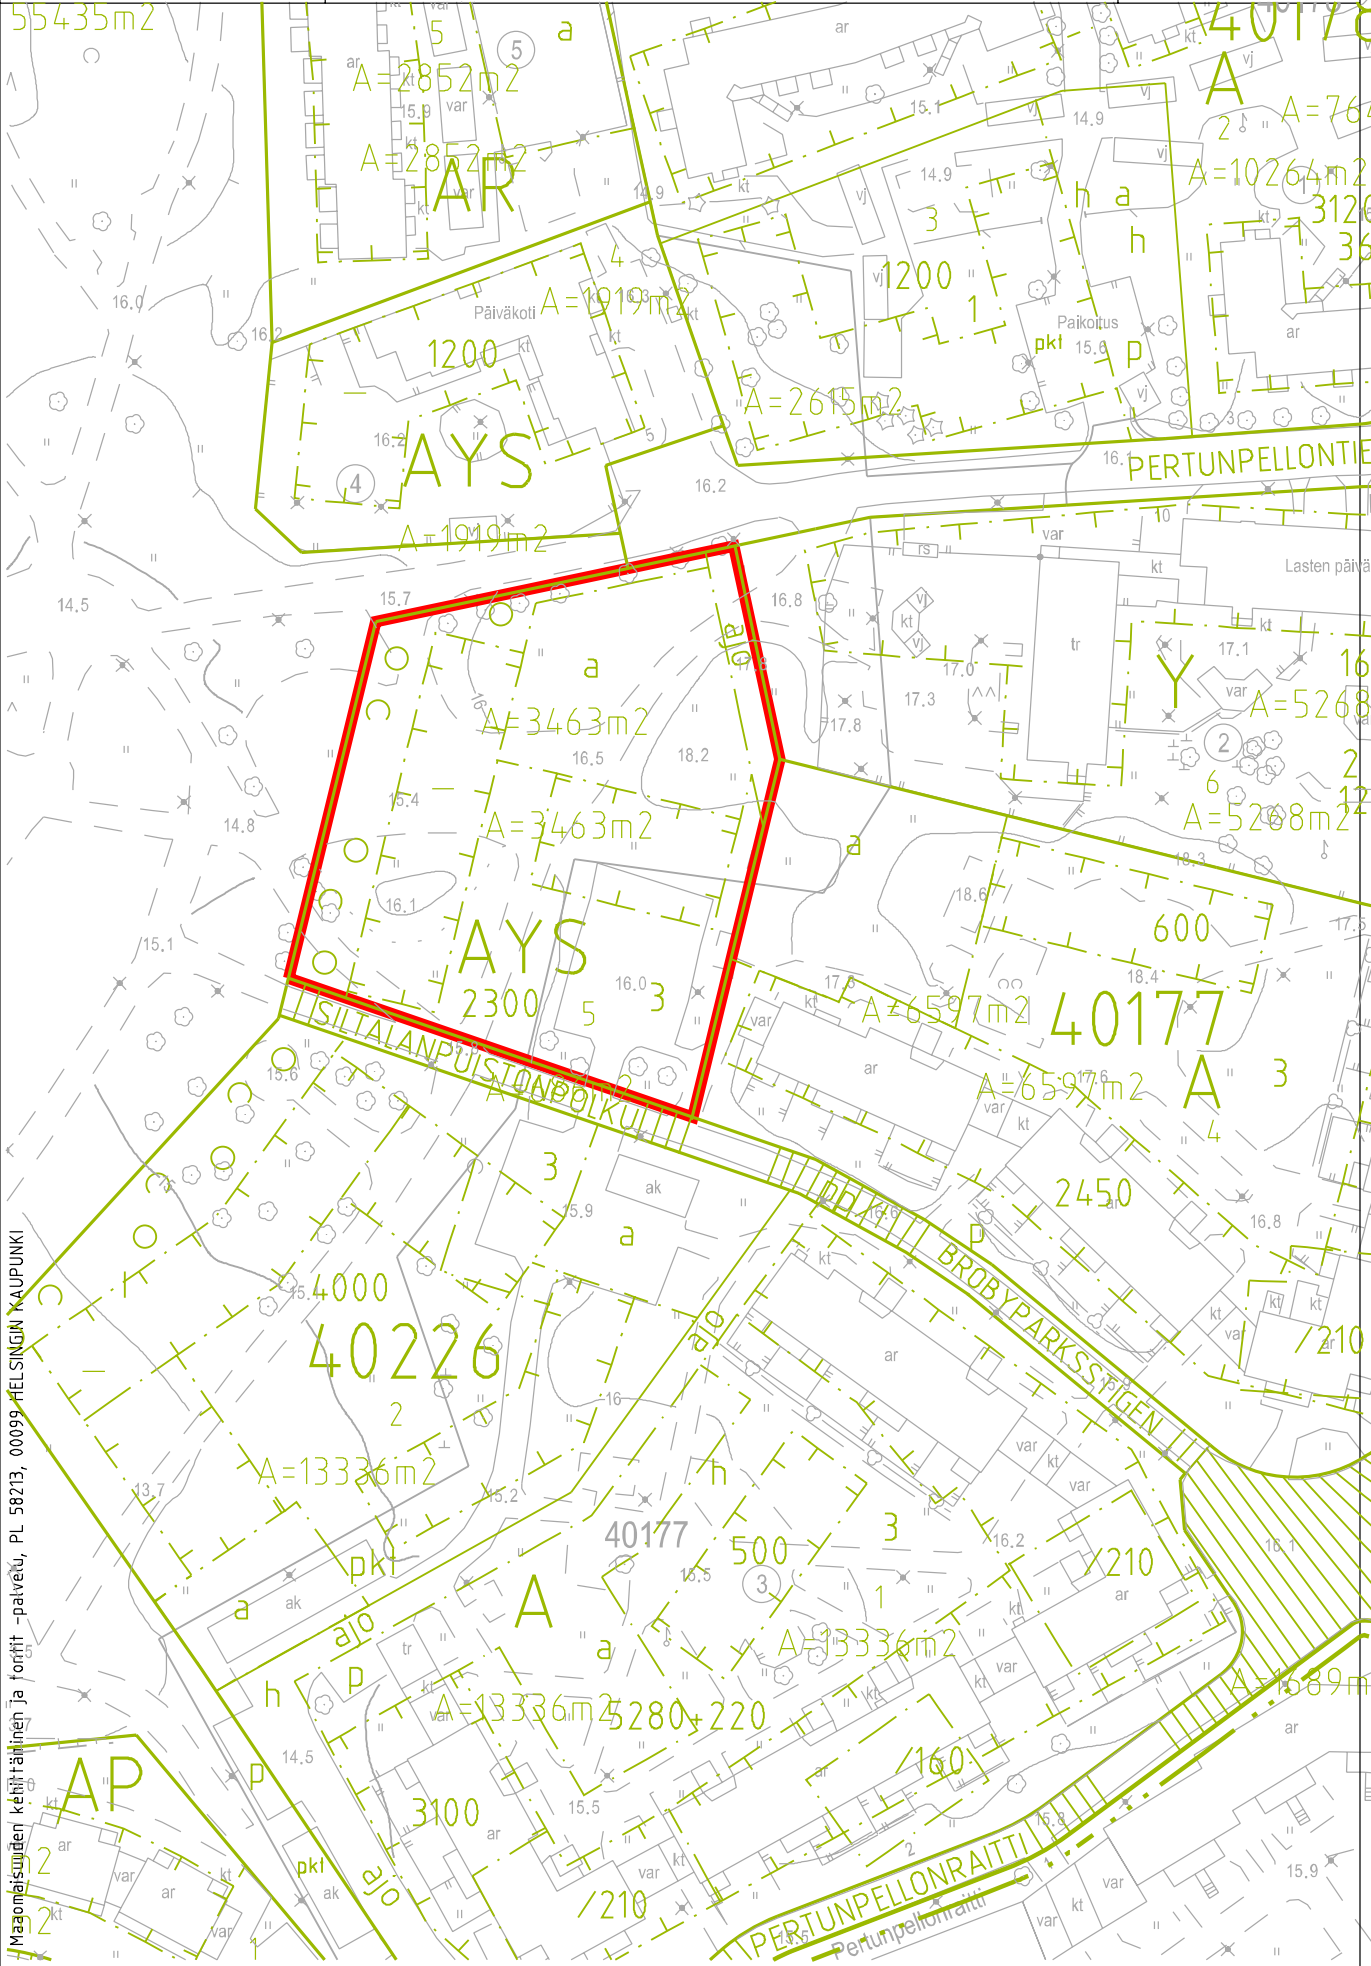

Sisältö: 40 Suutarila, AYS
40177/5 Siltalanpuisto
Pertunpellontie, Siltalanpuistonpolku

LIITE 1
Tontit
Mittakaava:
1:1000

27.10.2020 / 6000tontit20ATT.3d

Maanomaisuuden kehittäminen ja forfiittipalvelu, PL 58213, 00099 HELSINGIN KAUPUNKI