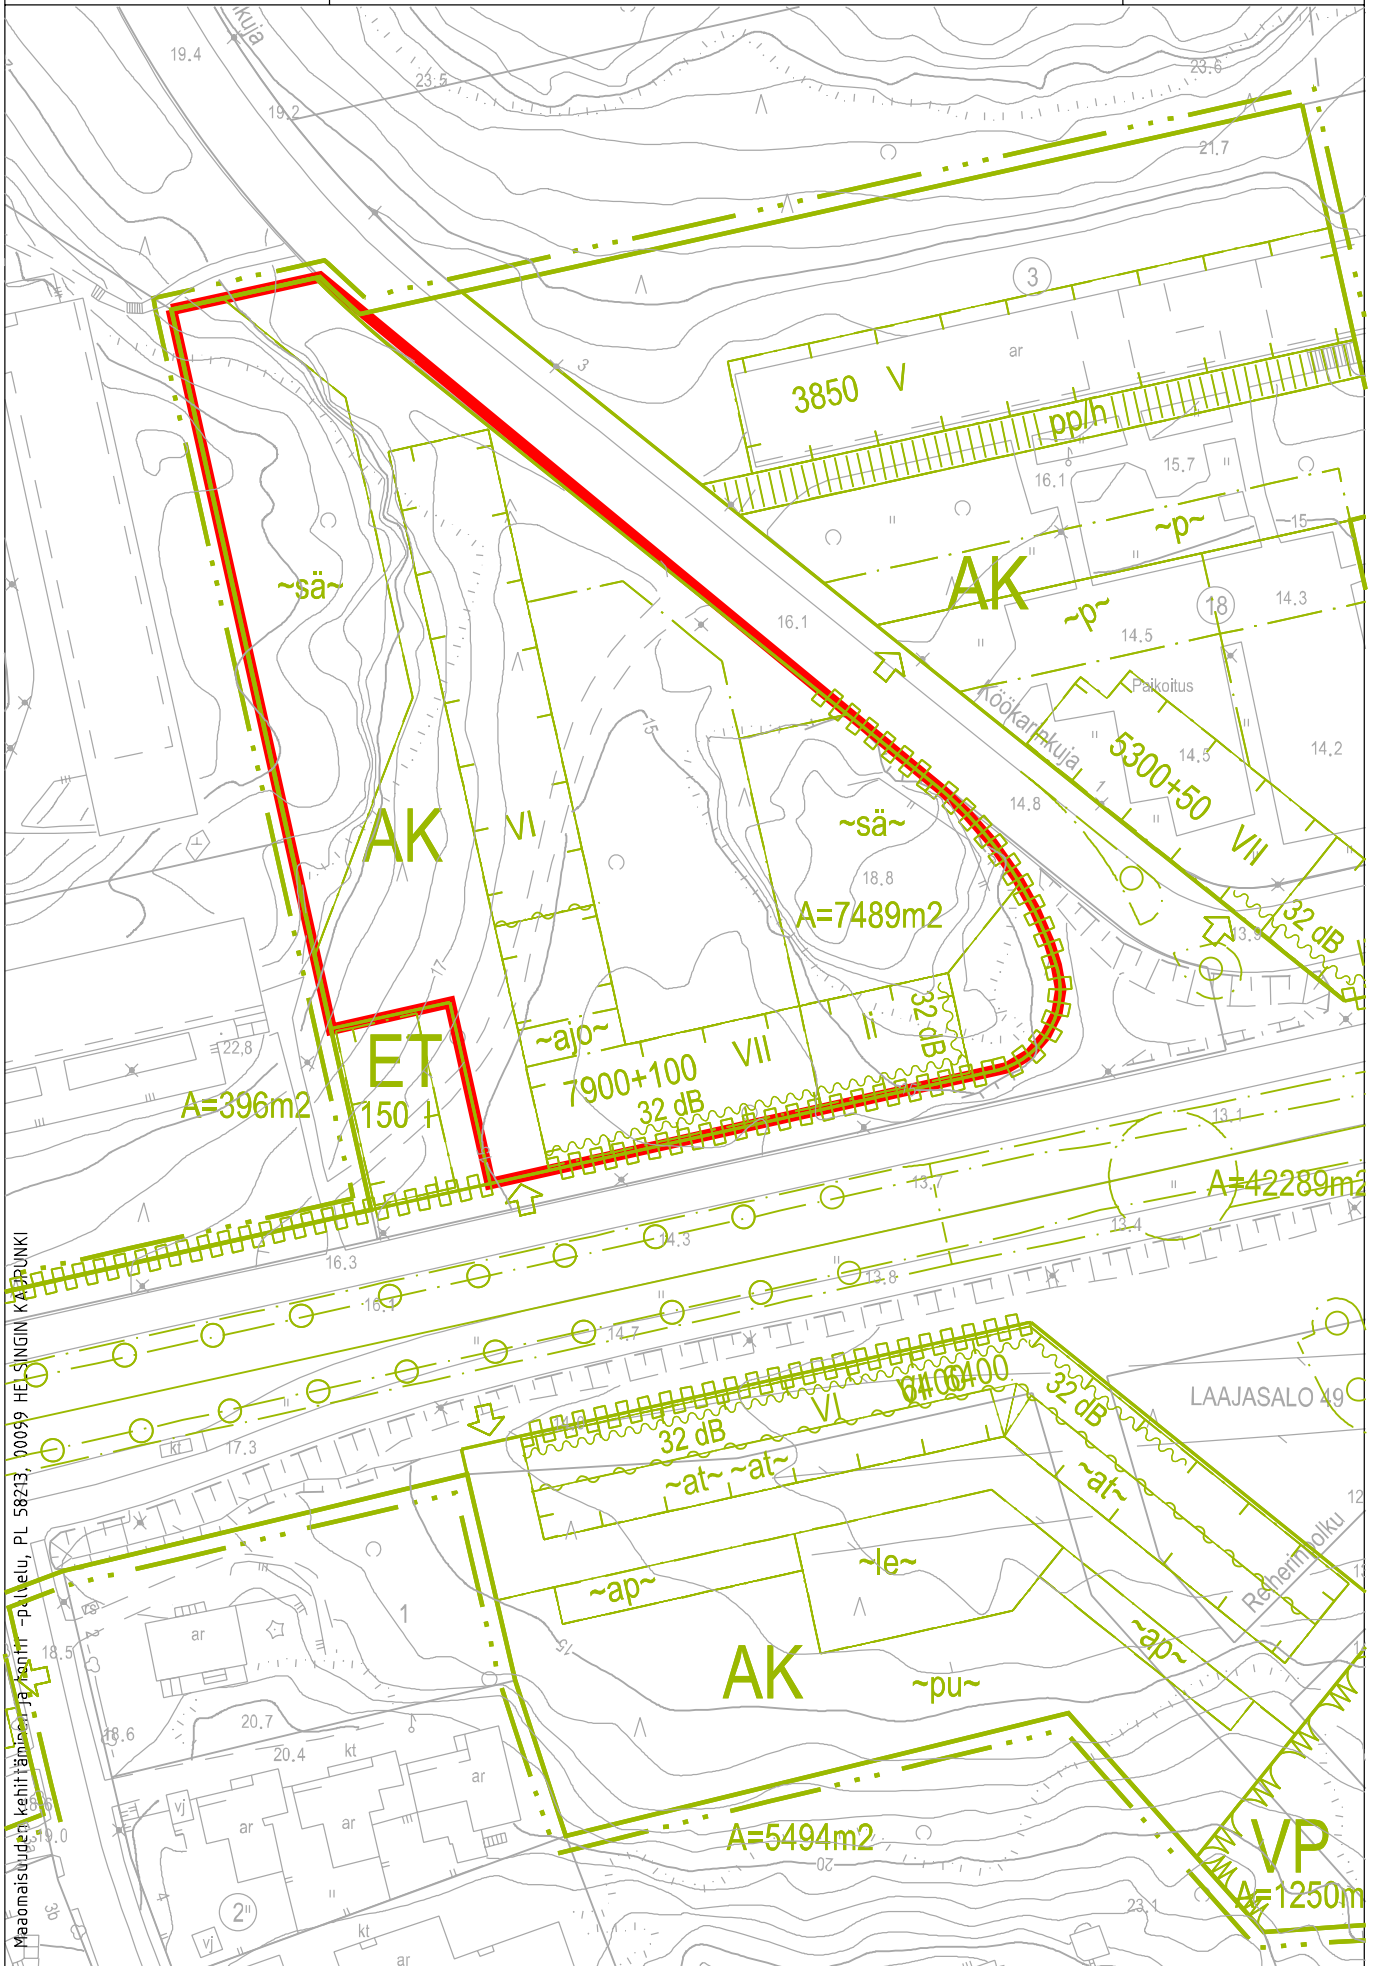

Sisältö: 49 Laajasalo, AK
49056/15
Köökarinkuja, Koirasaarentie
27.10.2020 / 6000tontit20ATT.3d

LIITE 2
Tontit
Mittakaava:
1:1000

Maaomaisuuden kehittäminen ja -parantaminen -pilotteja, PL 58213, 00059 HELSINKI KAUPUNKI