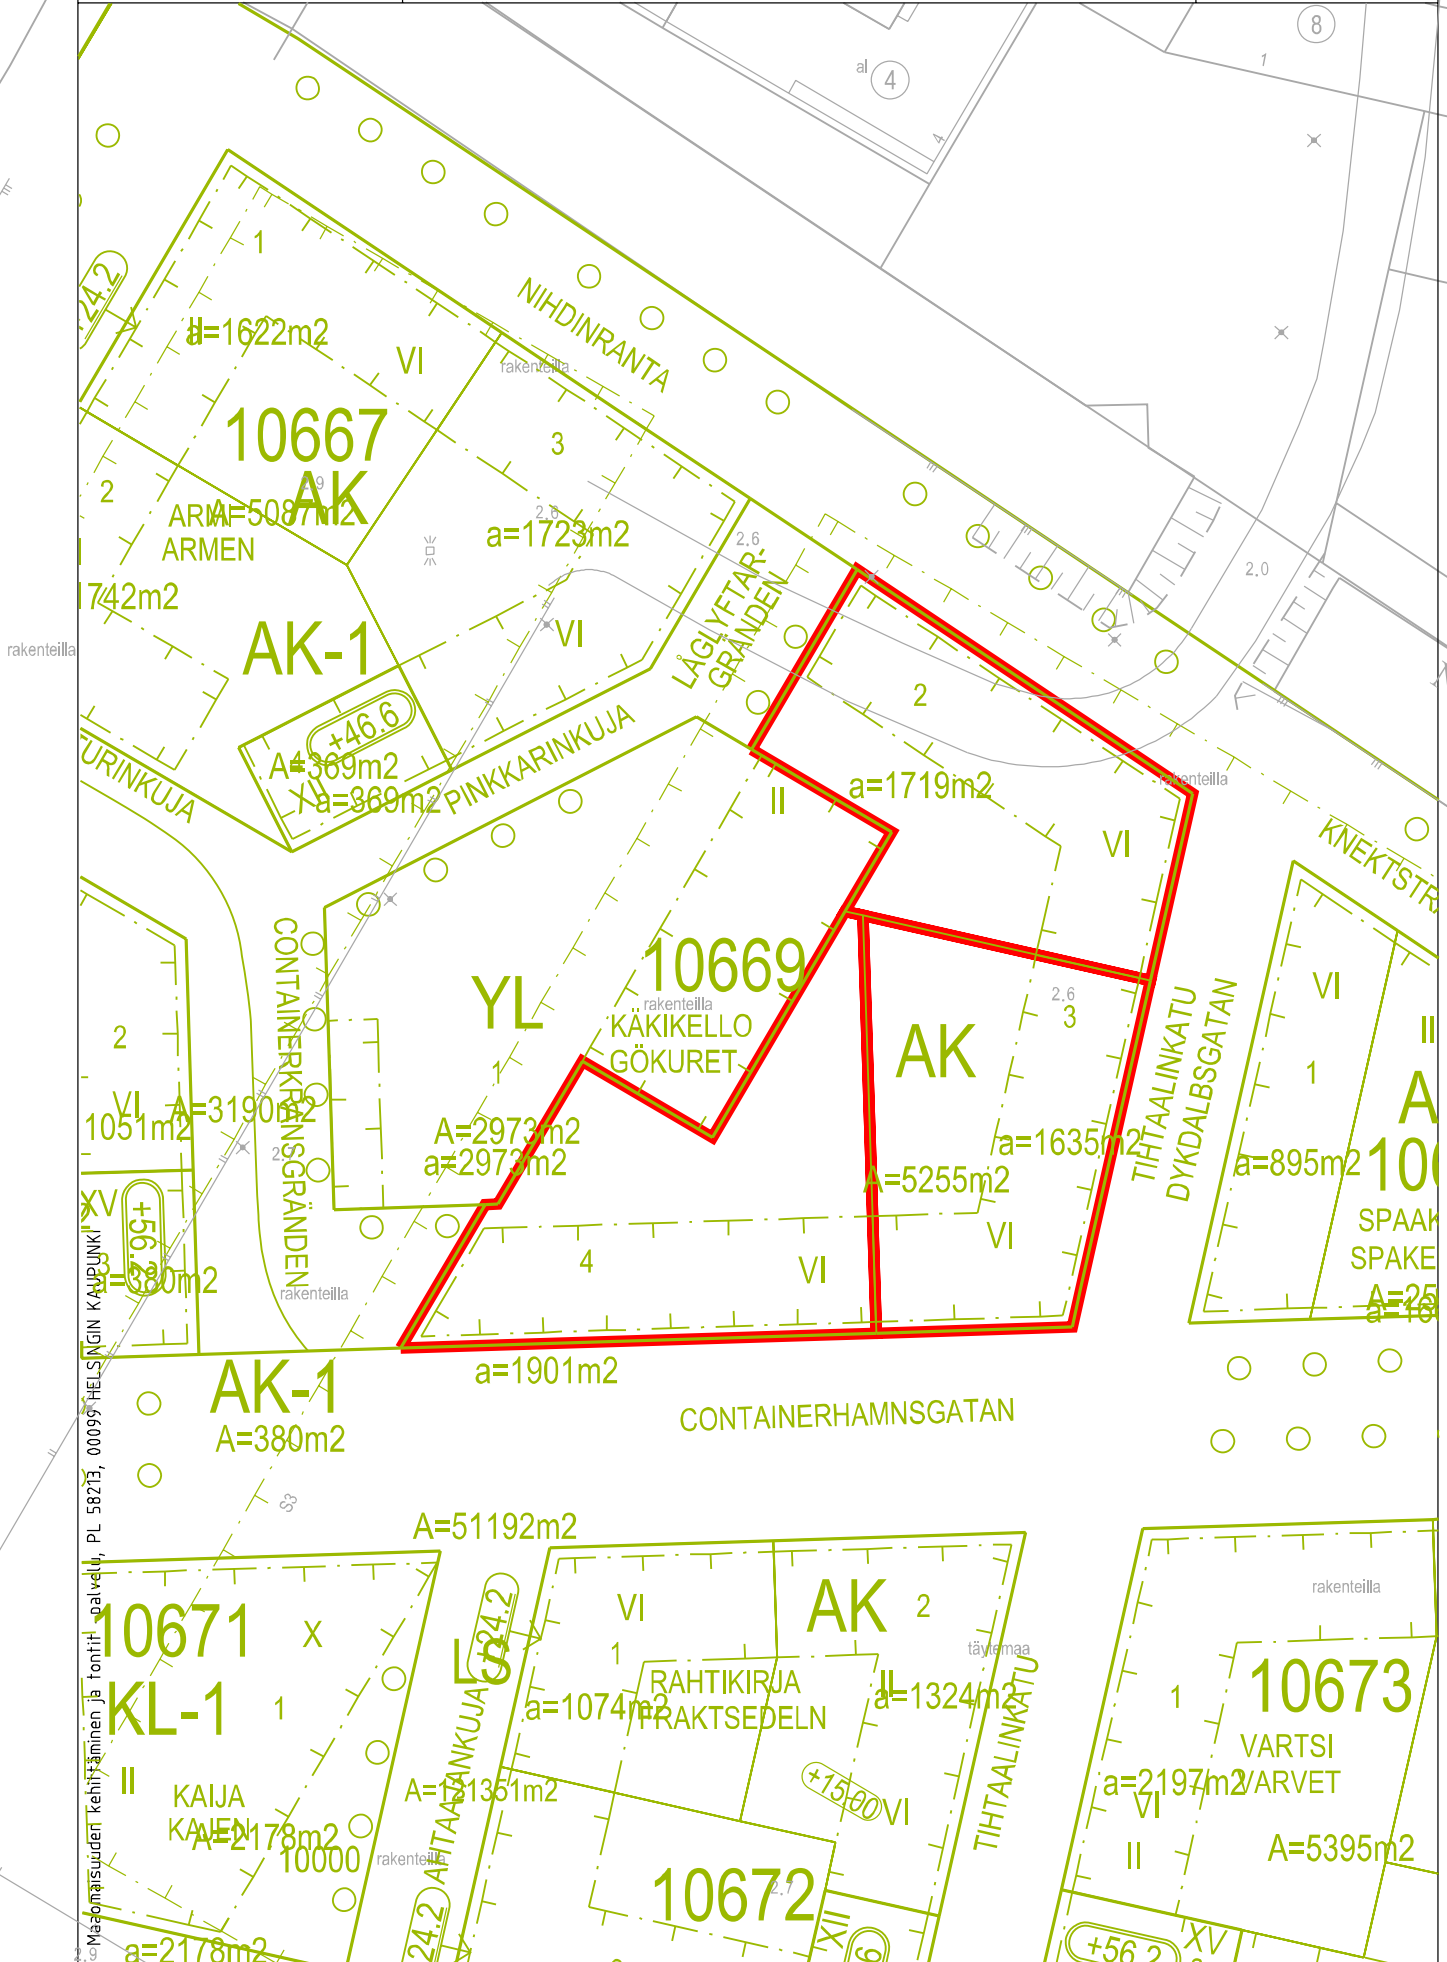

Helsinki

Sisältö:

Sörnänen, Nihti, AK
10669/2, 10669/3, 10669/4
Tihtaalinkatu, Pinkkarinkuja
Konttisatamankatu

27.10.2020 / 6000fontit20ATT.3d

LIITE 1

Tontit

Mittakaava:

1:1000

Helsinki

Sisältö: Oulunkylä AK
28132/3
Maapadontie, käskynhaltiantie
27.10.2020 / 6000fontit20ATT.3d

LIITE 2
Tontit
Mittakaava:
1:1000

Maajärjestämisen ja tonttien kehittäminen ja tonttien palautus HELSINGIN KAUPUNKI