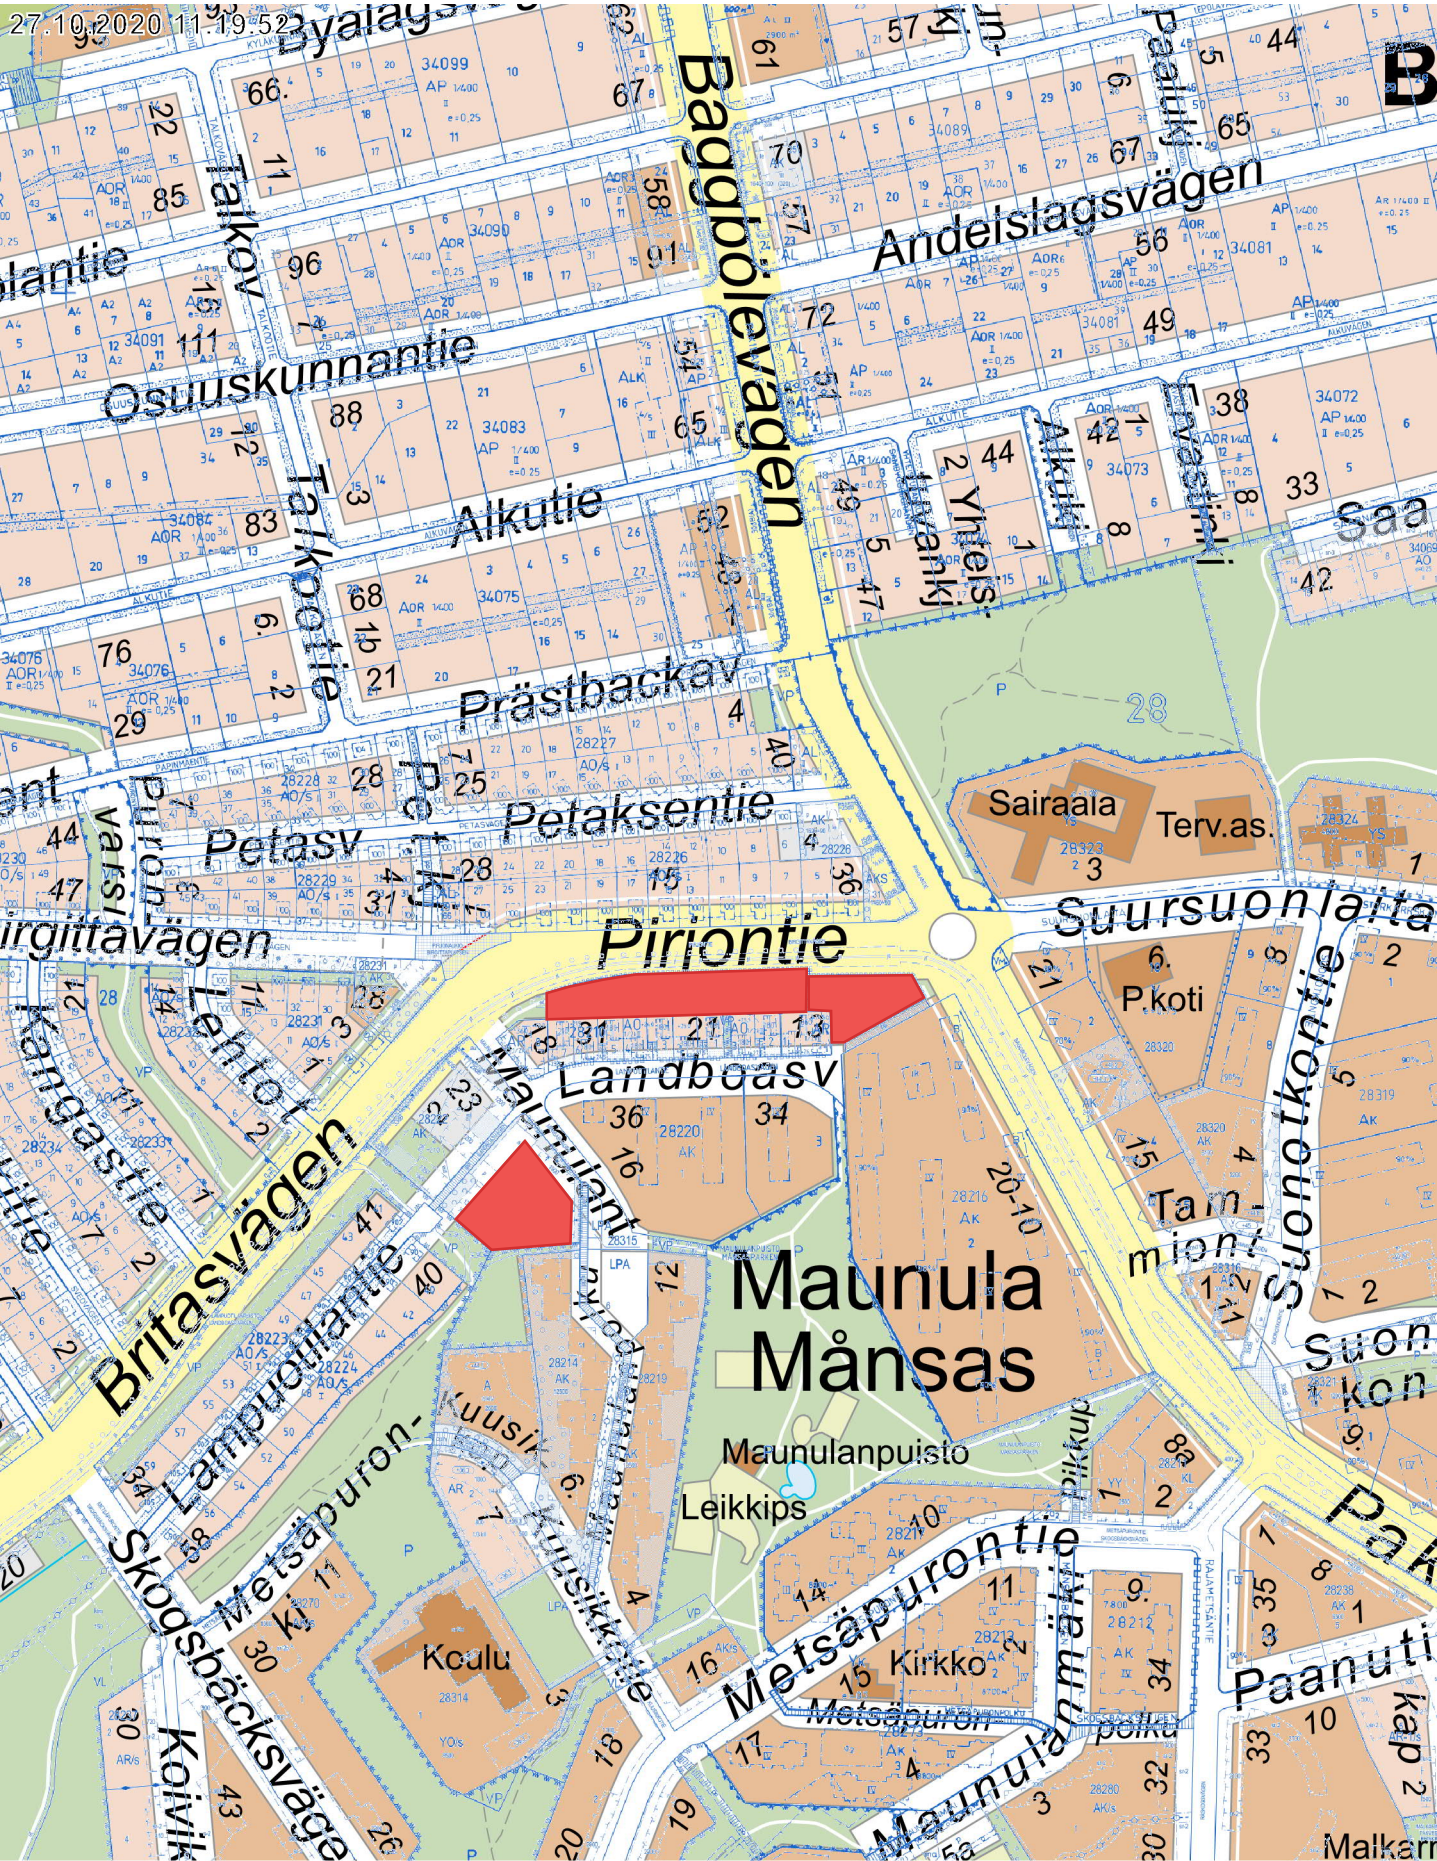

Oulunkylä, Kaskynhaltiantien ympäristö

100 m 1:5 000