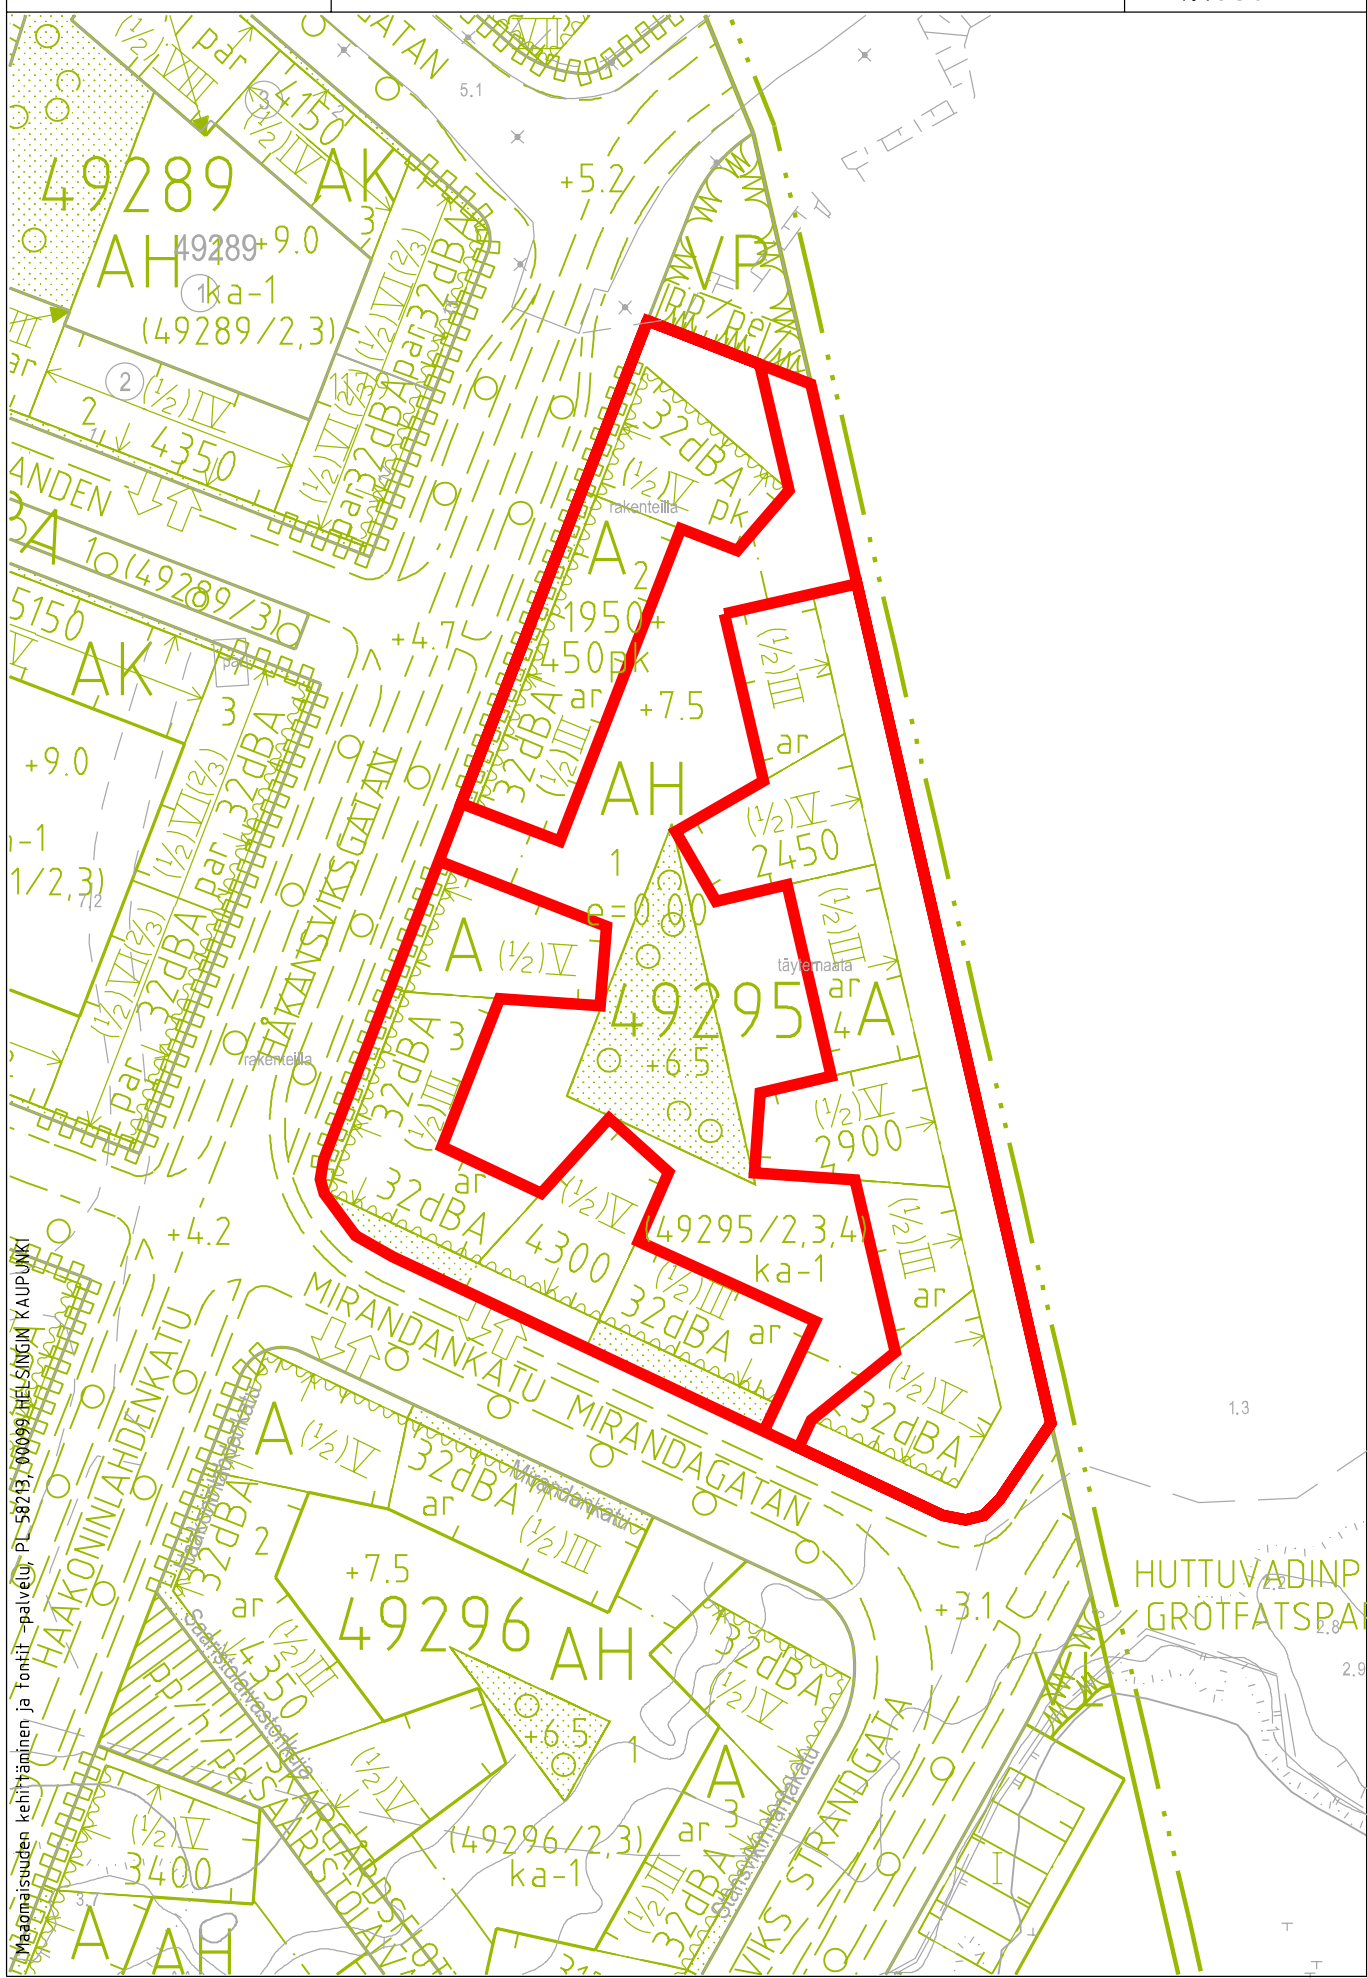

Sisältö: 49 Laajasalo, AH, A
49295/1, 49295/2, 49295/3, 49295/4
Haakoninlhti 2

LIITE 1

Tontit

Mittakaava:
1:1000

27.10.2020 / 6000fontit20ATT.3d

Maaomaisuuden kehittäminen ja tontit -palvelu, PL 58219, 00099 HELSINKI KAUPUNKI

HUTTUVADINPUISTO
GRÖTFATSPARKEN