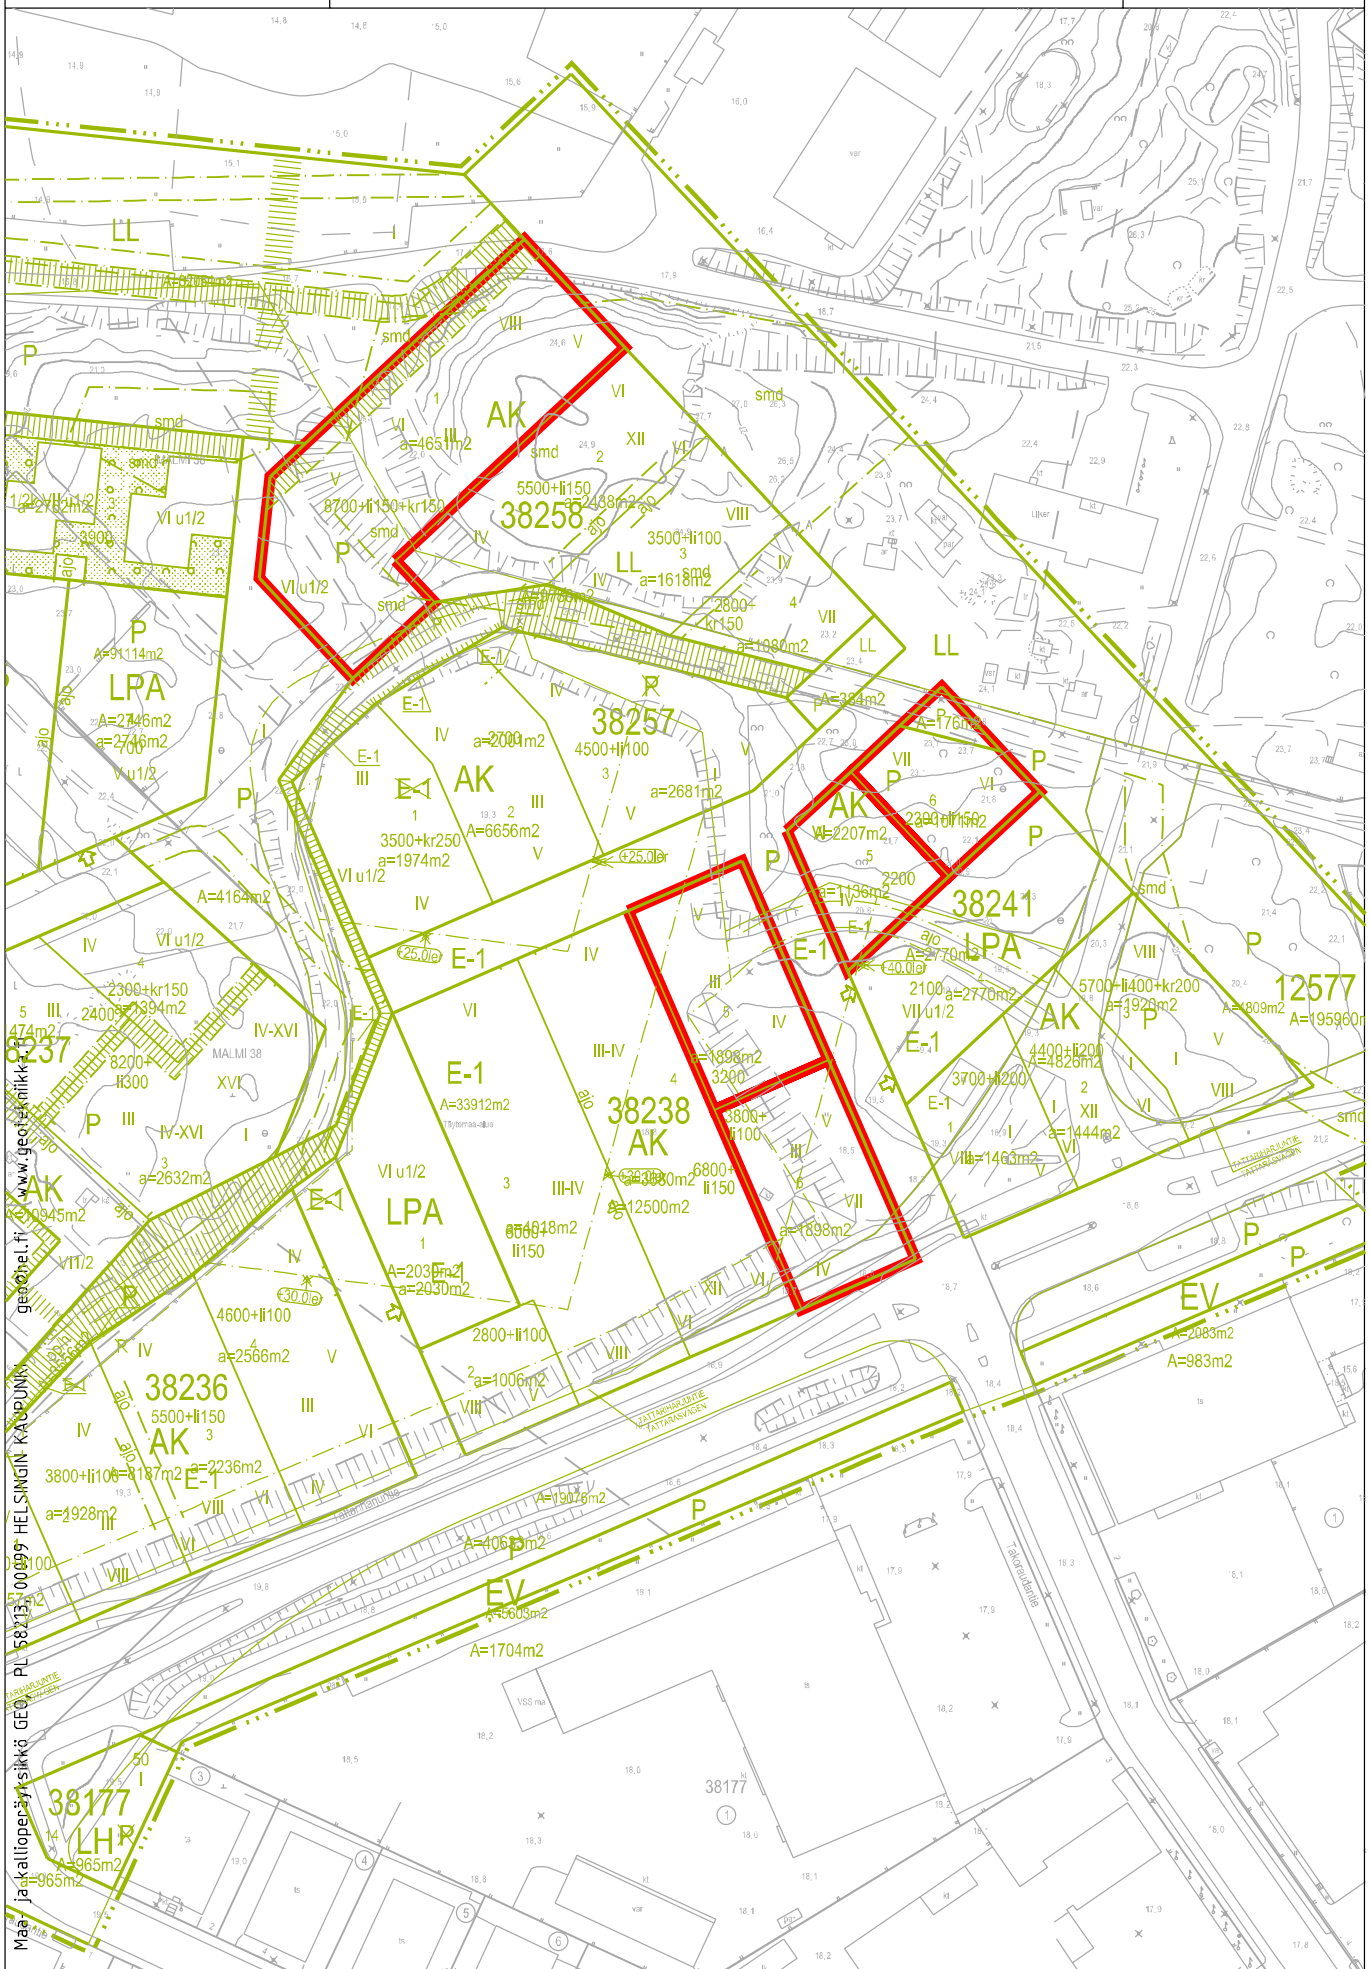

Mittakaava:

1:2000

Maabinaisuuden kehittäminen ja tontit -palvelu, PL 58213, 00099 SINGINKAUPUNKI

Sisältö:

Kaarela, Honkasuo, A

33367/1

Perhosenkierto 29

27.10.2020 / 6000fontit20ATT.3d

LIITE 3

GEO tontit

Mittakaava:

1:2000

Maanomaisuuden kehittäminen ja

Malmin lentokentä Malms flygfält

Malmin lentoaseman ja
Malms flygplats tori
Pelastus-
asema

Nallenmäki
sbacka

Malmi, Nallenrinne

100 m 1:5 000

Sisältö: Malmi, Nallerinne AK
38238/5, 38238/6, 38241/5, 38241/6,
38258/1, Suistolankatu, Oskarberginkatu
27.10.2020 / 6000tontit20ATT.3d

LIITE 1
Tontit
Mittakaava:
1:2000