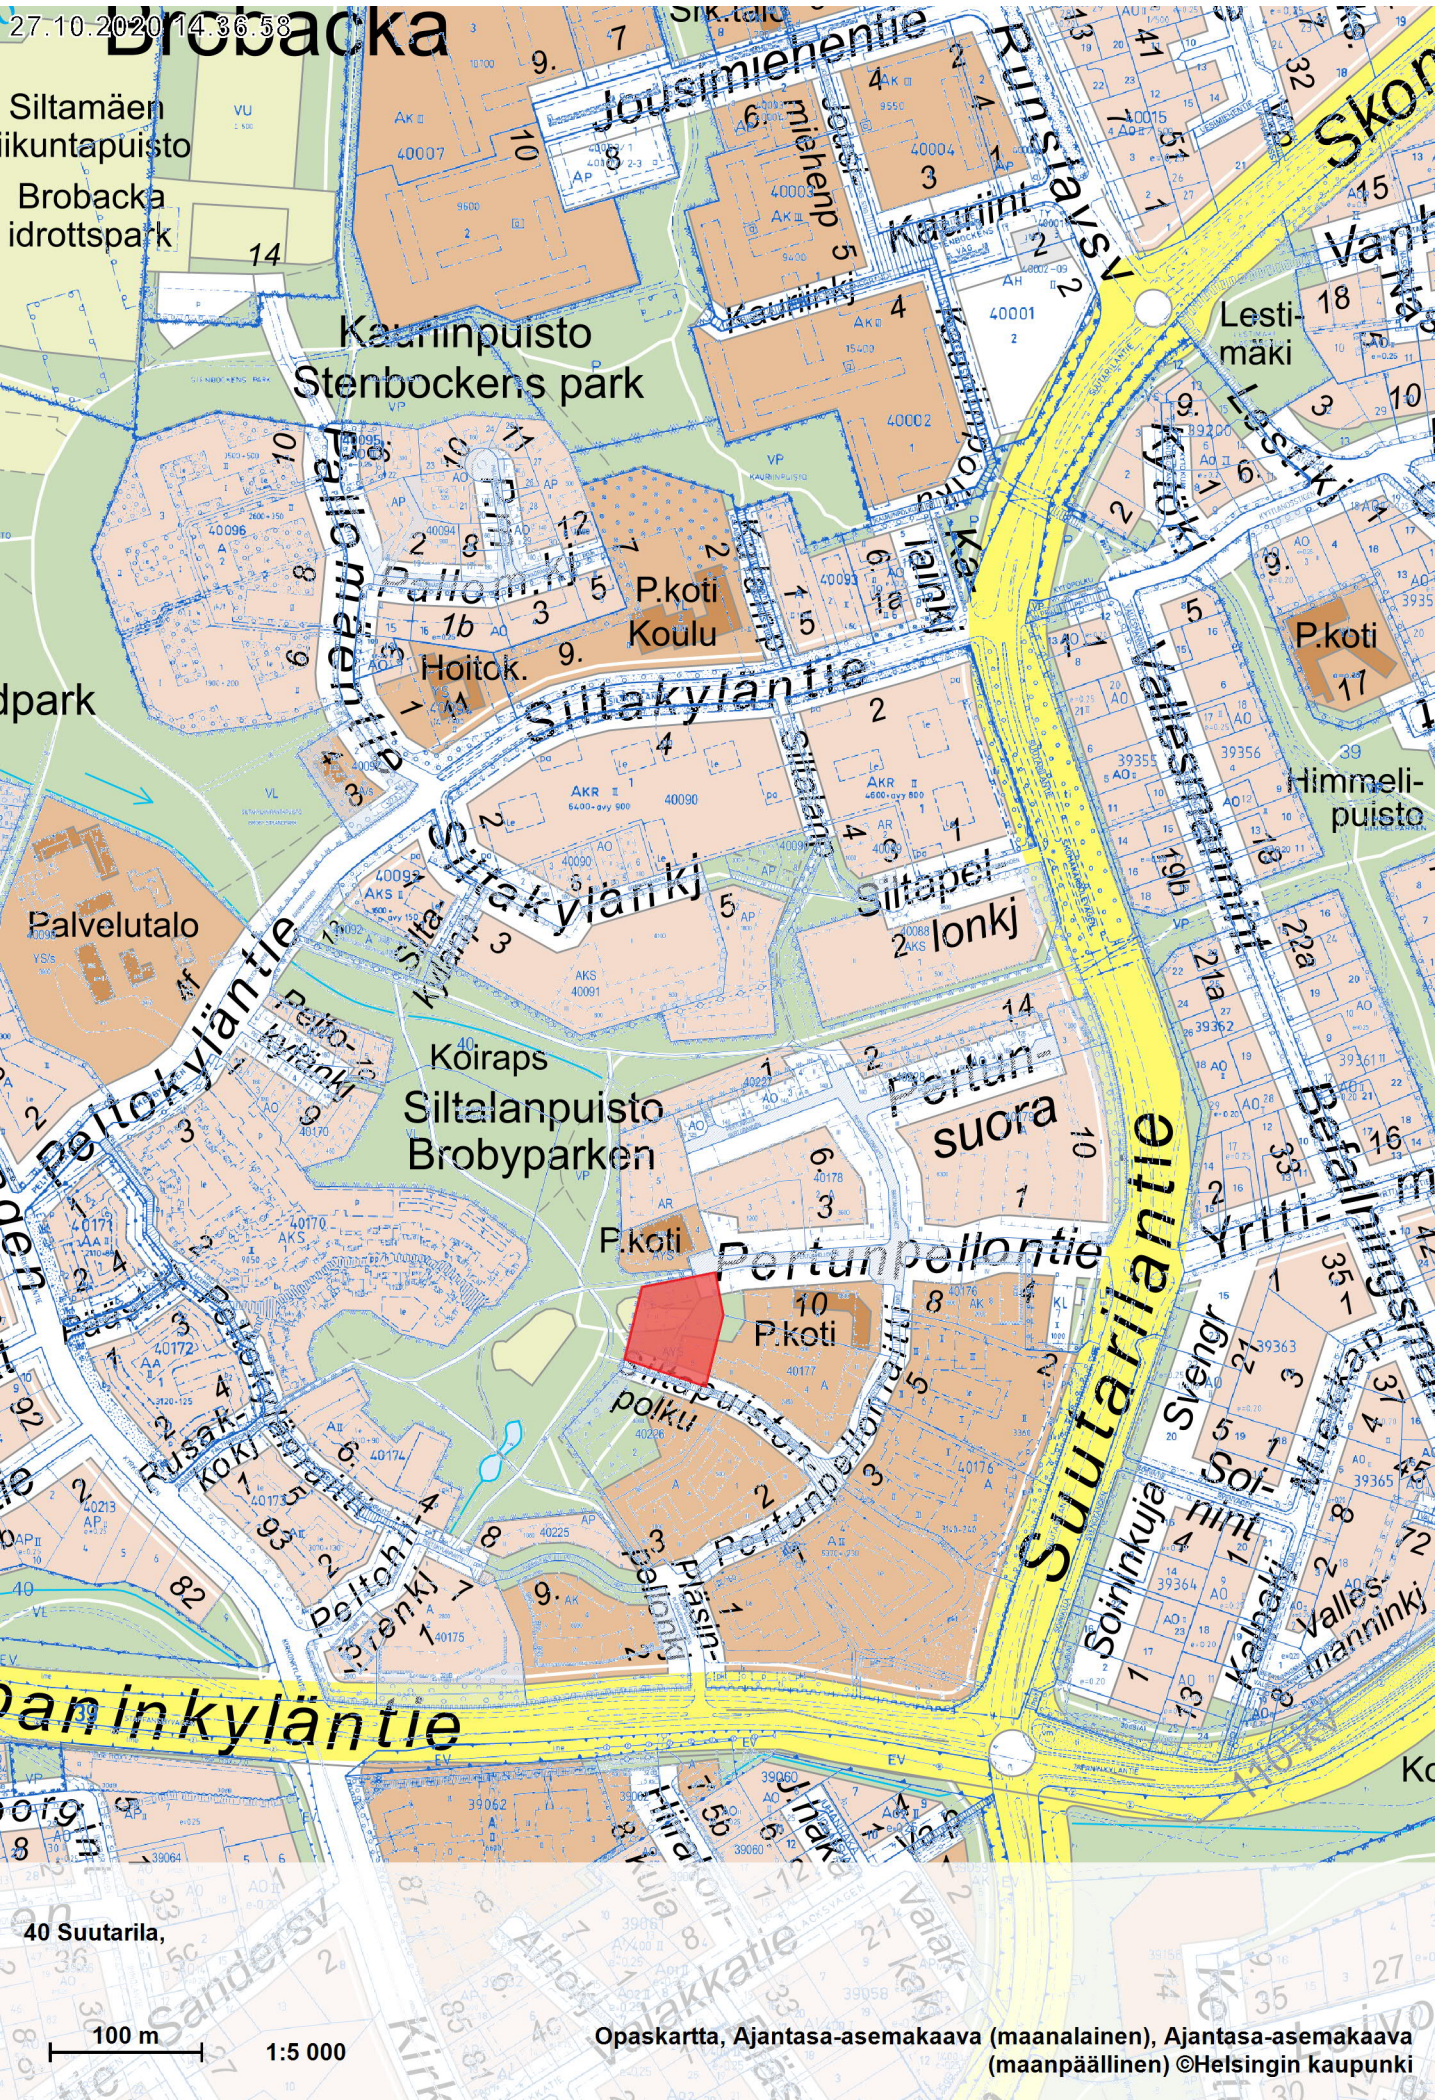

27.10.2020 14:36:58

Brobäcka

Siltamäen
leikkipuisto
Brobäcka
idrottspark

Kaurinpuisto
Stenbockens park

park

Palvelutalo

Koiraps
Siltalanpuisto
Brobyparken

aninkyläntie

40 Suutarila,

100 m 1:5 000

Opaskartta, Ajantasa-aseமாகাava (maalalainen), Ajantasa-aseமாகাava (maalpällinen) ©Helsingin kaupunki

Sisältö: 40 Suutarila, AYS
 40177/5 Siltalanpuisto
 Pertunpellontie, Siltalanpuistonpolku