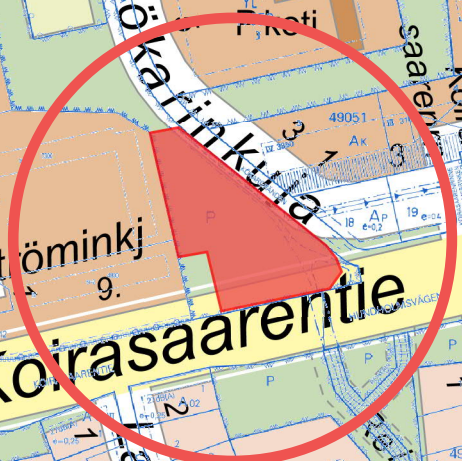

40 Suutarila,

100 m 1:5 000

Opaskartta, Ajantasa-aseமாகাava (maalalainen), Ajantasa-aseமாகাava (maalpällinen) ©Helsingin kaupunki

Sisältö: 40 Suutarila, AYS
 40177/5 Siltalanpuisto
 Pertunpellontie, Siltalanpuistonpolku

LIITE 1
 Tontit
 Mittakaava:
 1:1000

27.10.2020 / 6000tontit20ATT.3d

Maanomaisuuden kehittäminen ja forfiittipalvelu, PL 58213, 00099 HELSINGIN KAUPUNKI

Yliskylänlahti
Uppbyviken

LAAJASALO DEGERÖ

aari
olm

49 Laajasalo

100 m
1:5 000

Sisältö: 49 Laajasalo, AK
 49056/15
 Köökarinkuja, Koirasaarentie
 27.10.2020 / 6000tontit20ATT.3d

LIITE 2
 Tontit
 Mittakaava:
 1:1000

Maaomaisuuden kehittäminen ja -parantaminen -pilotteja, PL 58213, 00059 HELSINKI KAUPUNKI