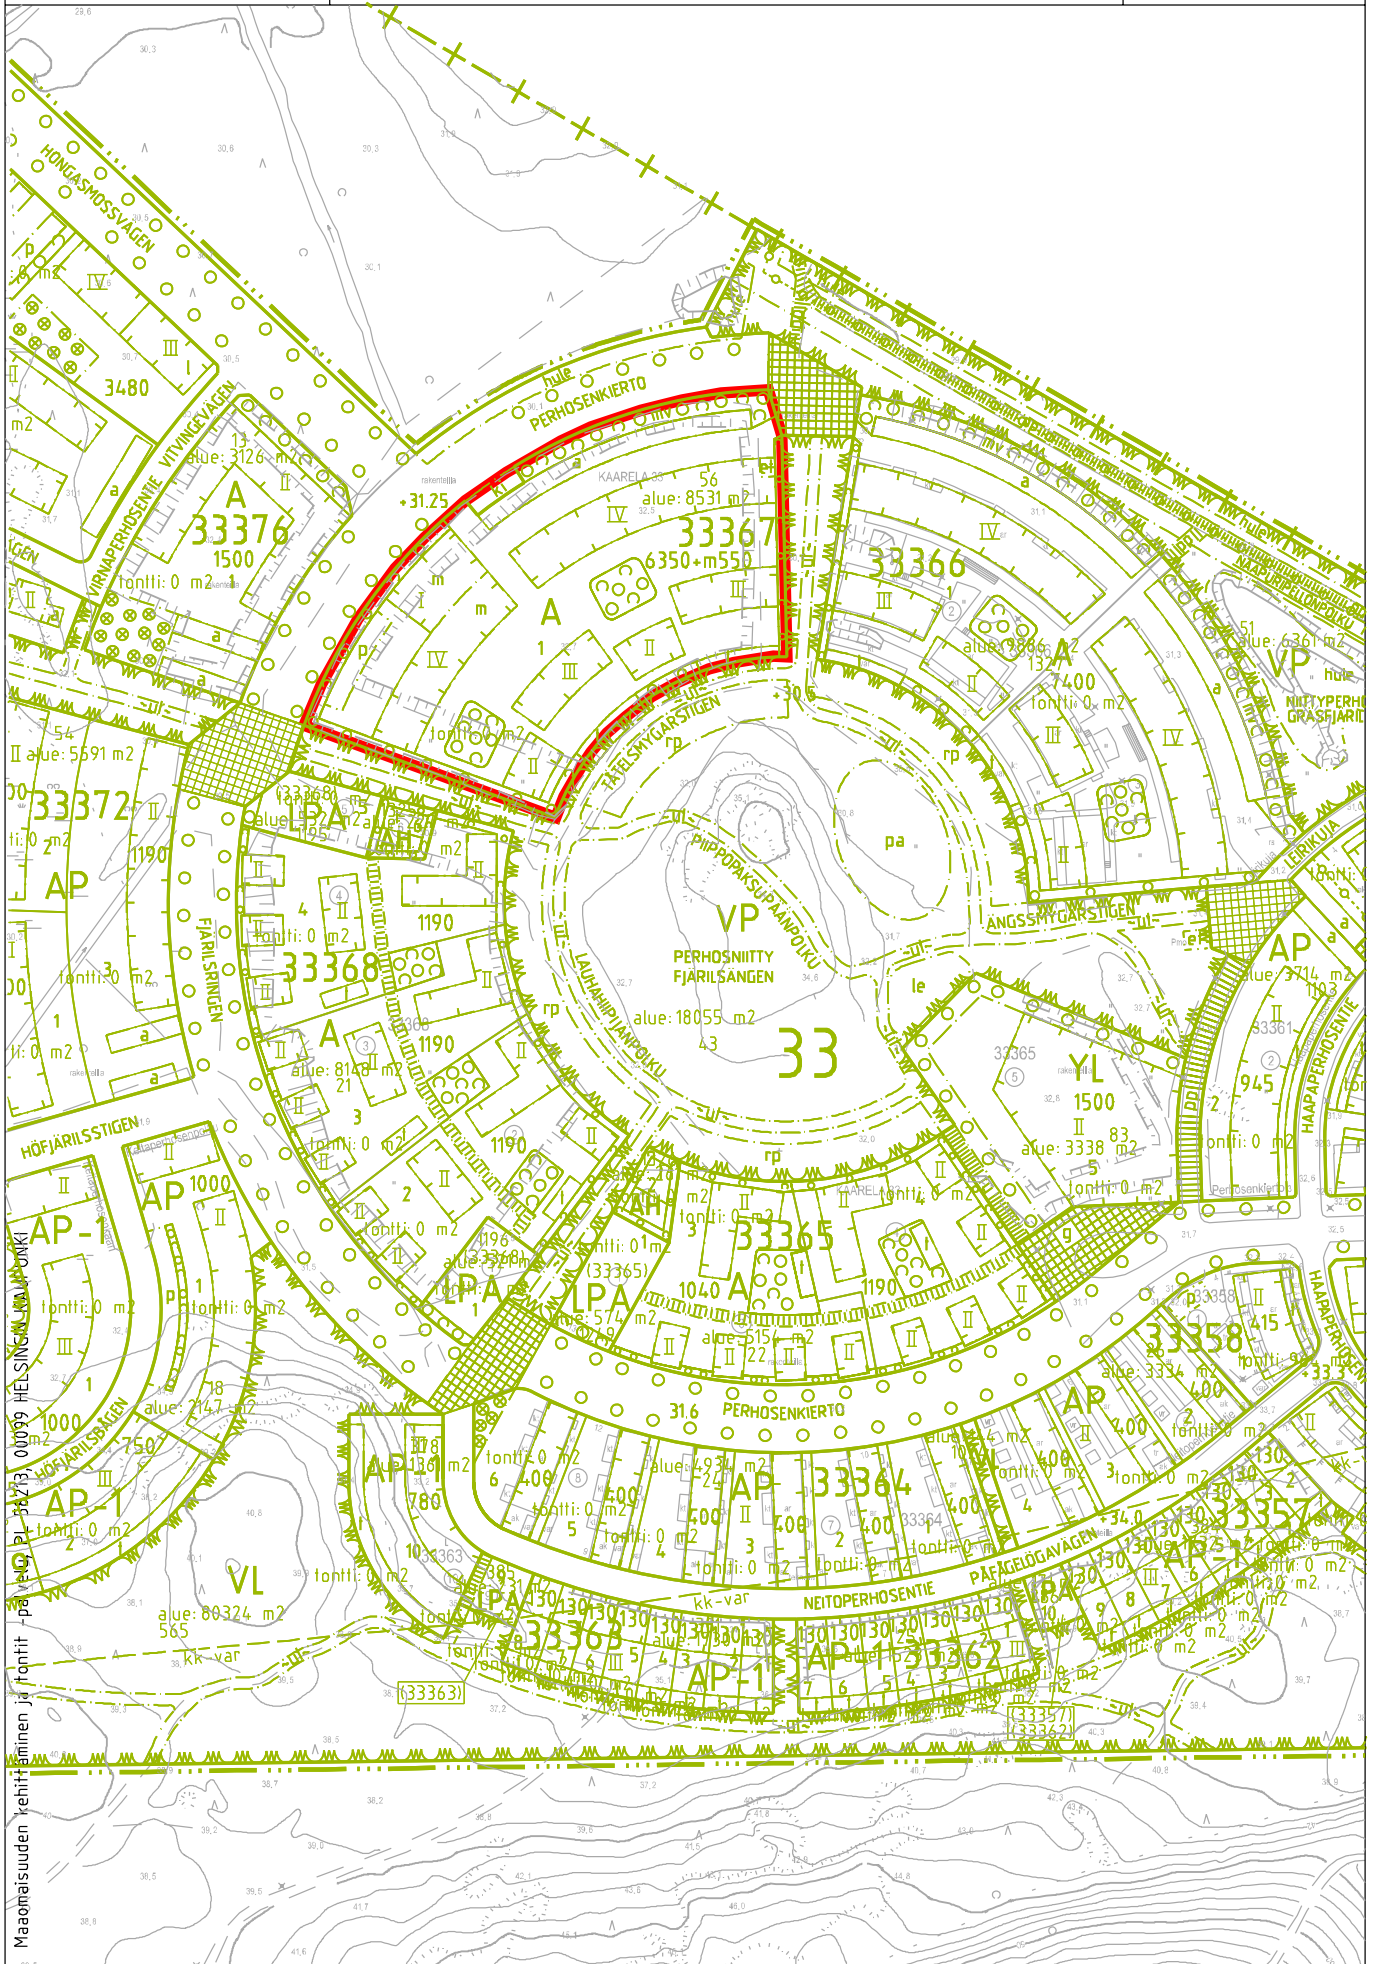

Sisältö:

Kaarela, Honkasuo, A

33367/1

Perhosenkierto 29

27.10.2020 / 6000fontit20ATT.3d

LIITE 3

GEO tontit

Mittakaava:

1:2000

Maanomaisuuden kehittäminen ja