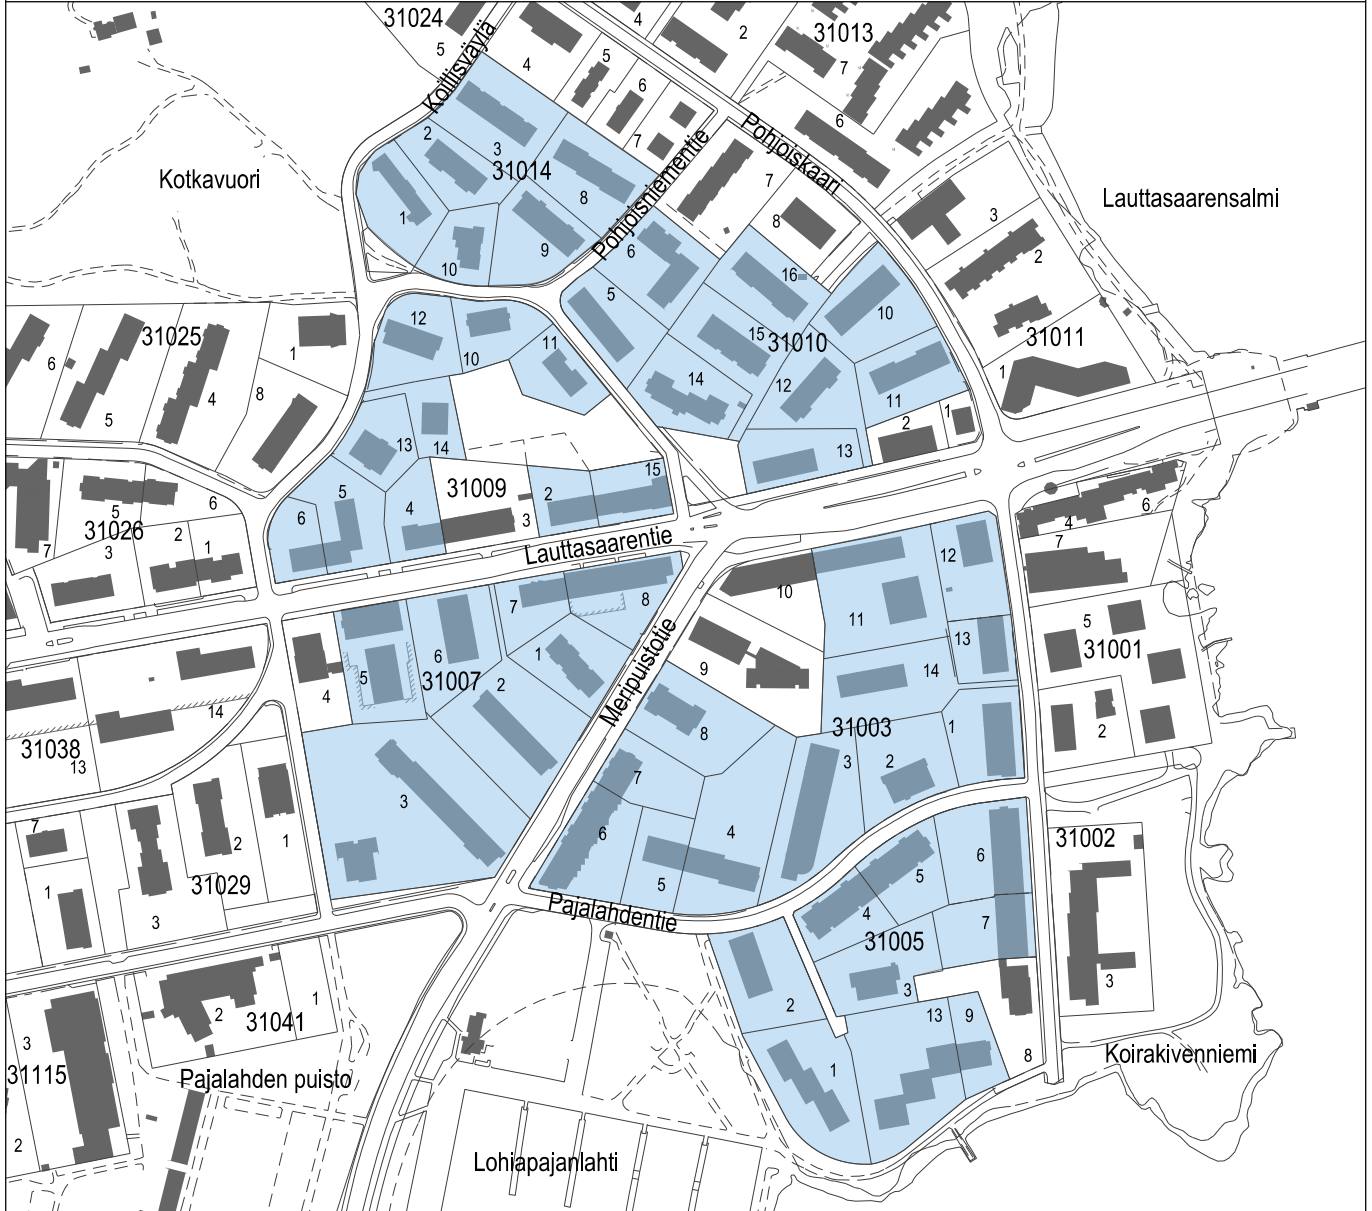

RAKENNUSKIELTOKARTTA

1:4000

31. KAUPUNGINOSA, LAUTTASAARI
KOTKAVUORI

Rakennuskieltoalue

HELSINKI
ASEMAKAAVOITUS

PÄIVÄYS 13.12.2022

HYVÄKSYTTY KYLK

RAKENNUSKIELTO PÄÄTTY