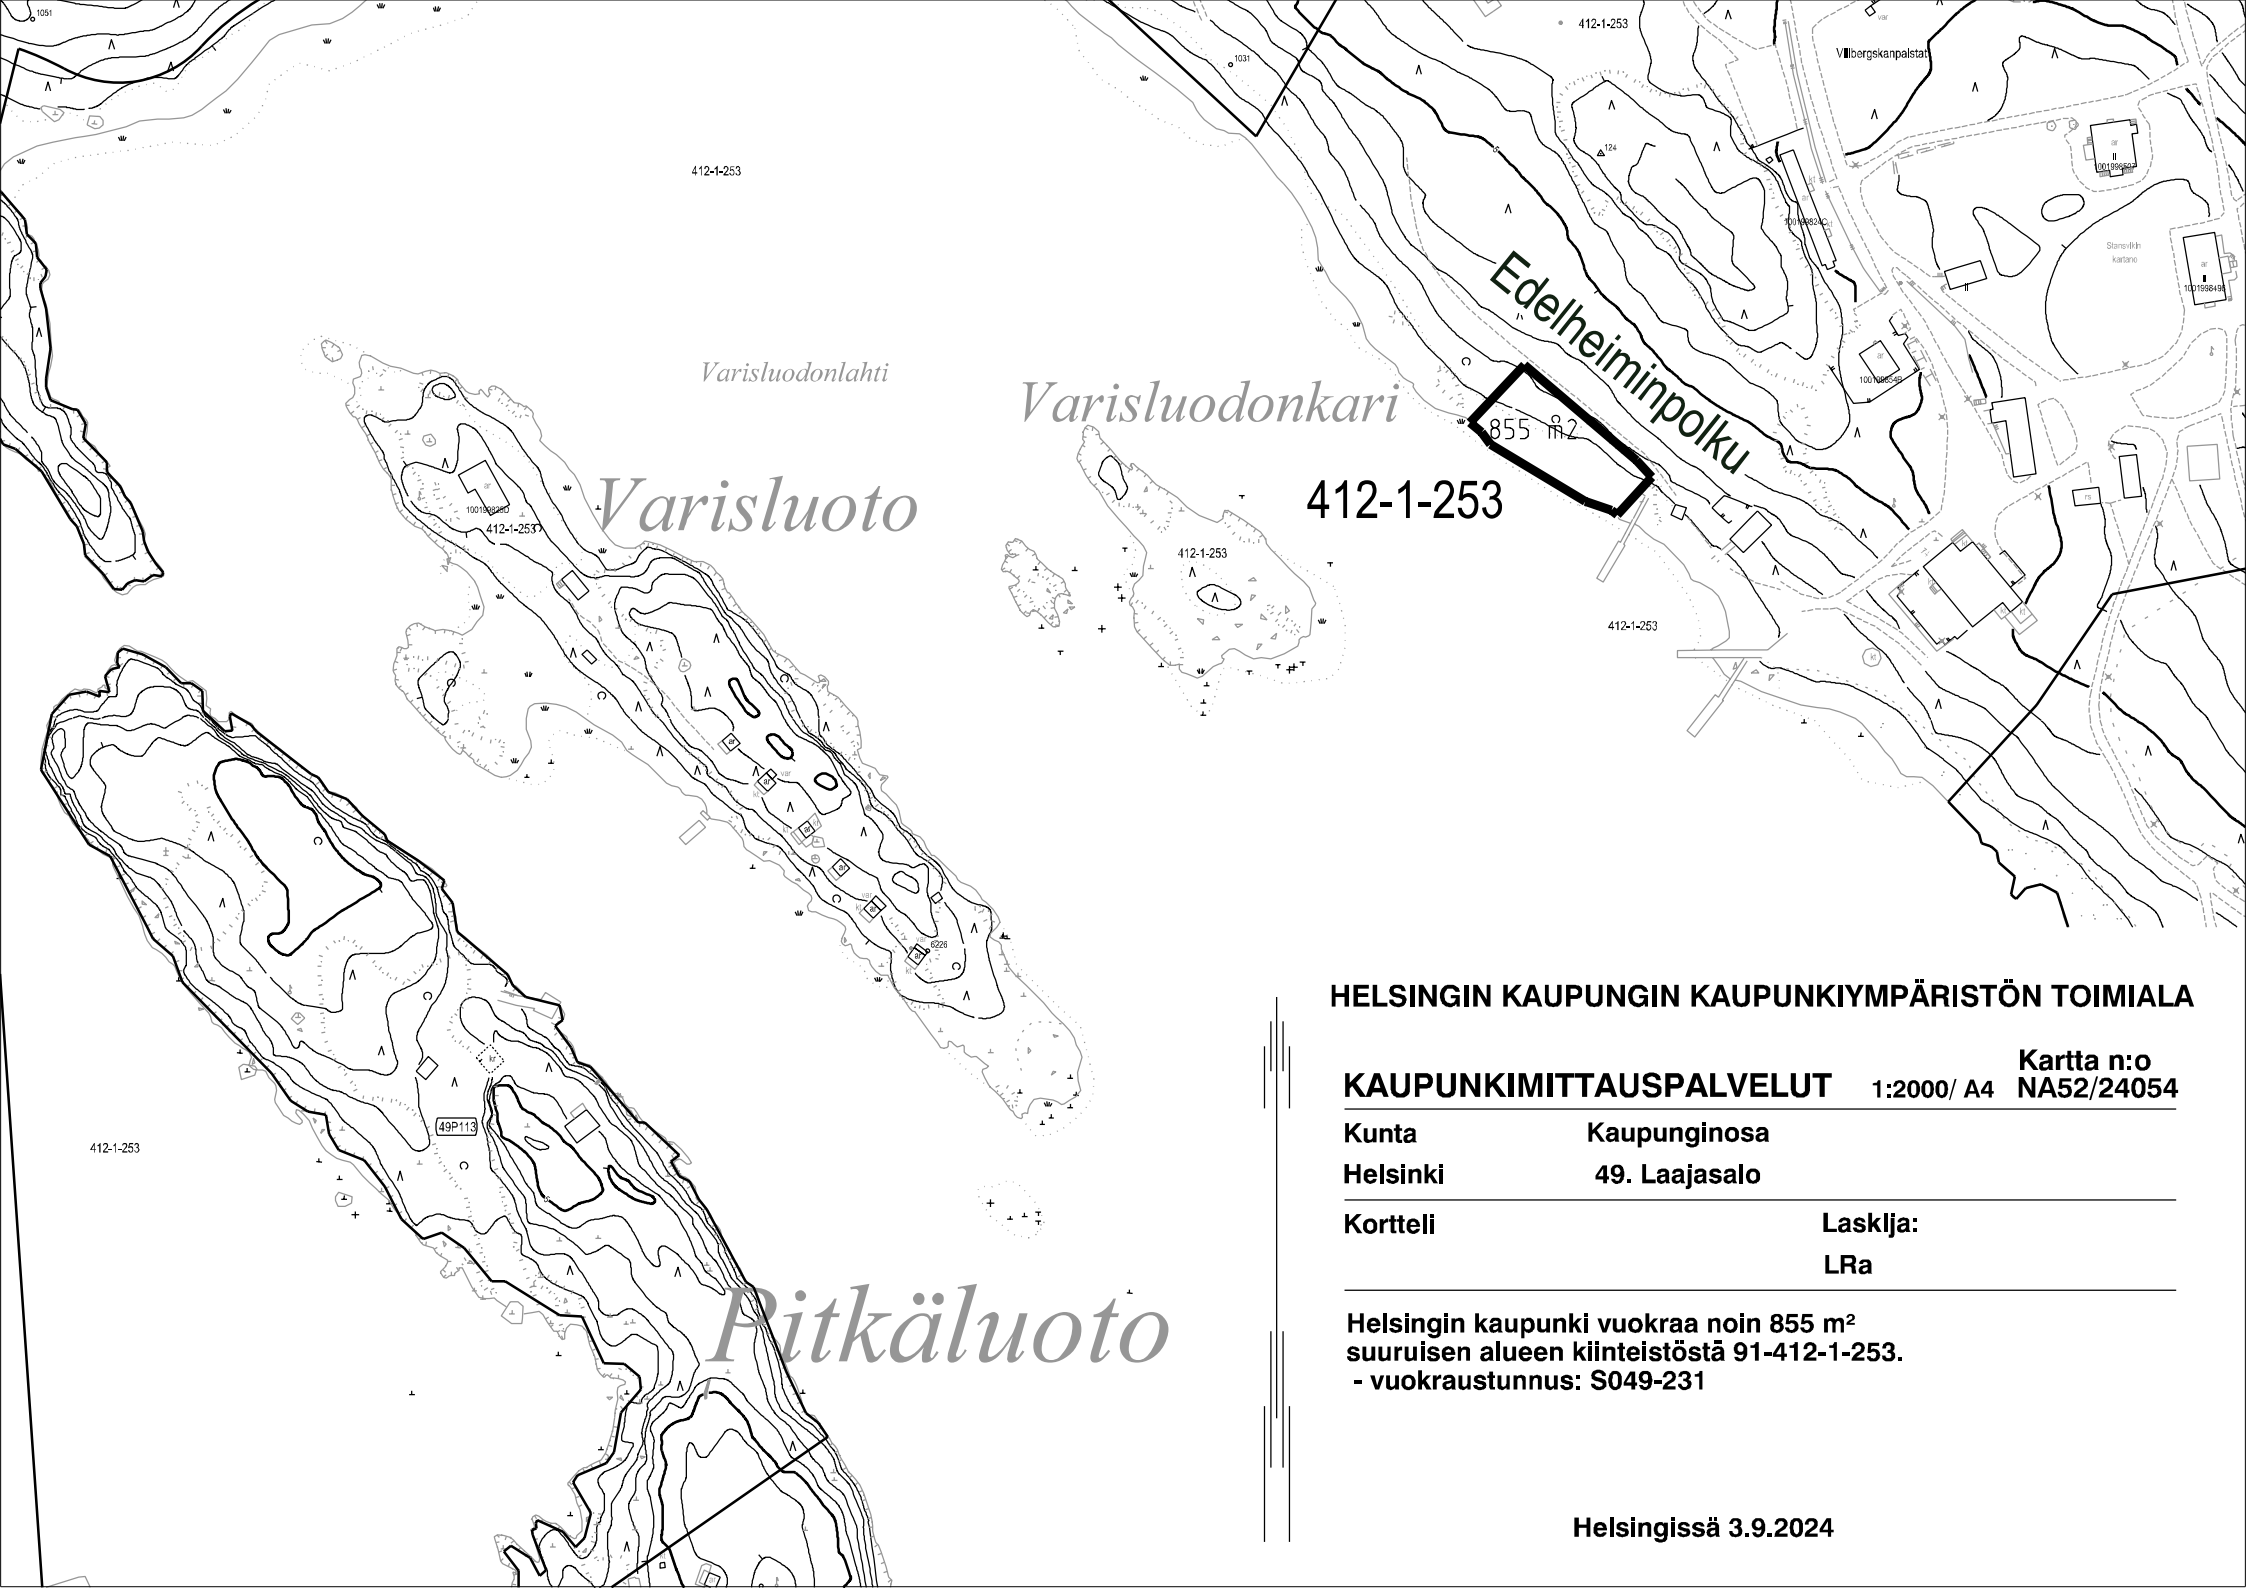

412-1-253

**HELSINGIN KAUPUNGIN KAUPUNKIYMPÄRISTÖN TOIMIALA**

**KAUPUNKIMITTAUSPALVELUT** 1:500 / A4 **Kartta n:o NA52/24054**

**Kunta** Kaupunginosa  
**Helsinki** 49. Laajasalo

**Kortteli** **Laskija:** **Karttalehti:**  
**LRa** **672501**

Helsingin kaupunki vuokraa noin 855 m<sup>2</sup>  
suuruisen alueen kiinteistöistä 91-412-1-253.  
- vuokraustunnus: S049-231

Varisluodonlahti

Varisluodonkari

Varisluoto

Edelheiminpolku

412-1-253

855 m<sup>2</sup>

**HELSINGIN KAUPUNGIN KAUPUNKIYMPÄRISTÖN TOIMIALA**

**KAUPUNKIMITTAUSPALVELUT** 1:2000/ A4 **Kartta n:o NA52/24054**

**Kunta** Kaupunginosa

**Helsinki** 49. Laajasalo

**Kortteli** **Laskija:**  
**LRa**

**Helsingin kaupunki vuokraa noin 855 m<sup>2</sup>  
suuruisen alueen kiinteistöstä 91-412-1-253.  
- vuokraustunnus: S049-231**

Pitkäluoto

Helsingissä 3.9.2024