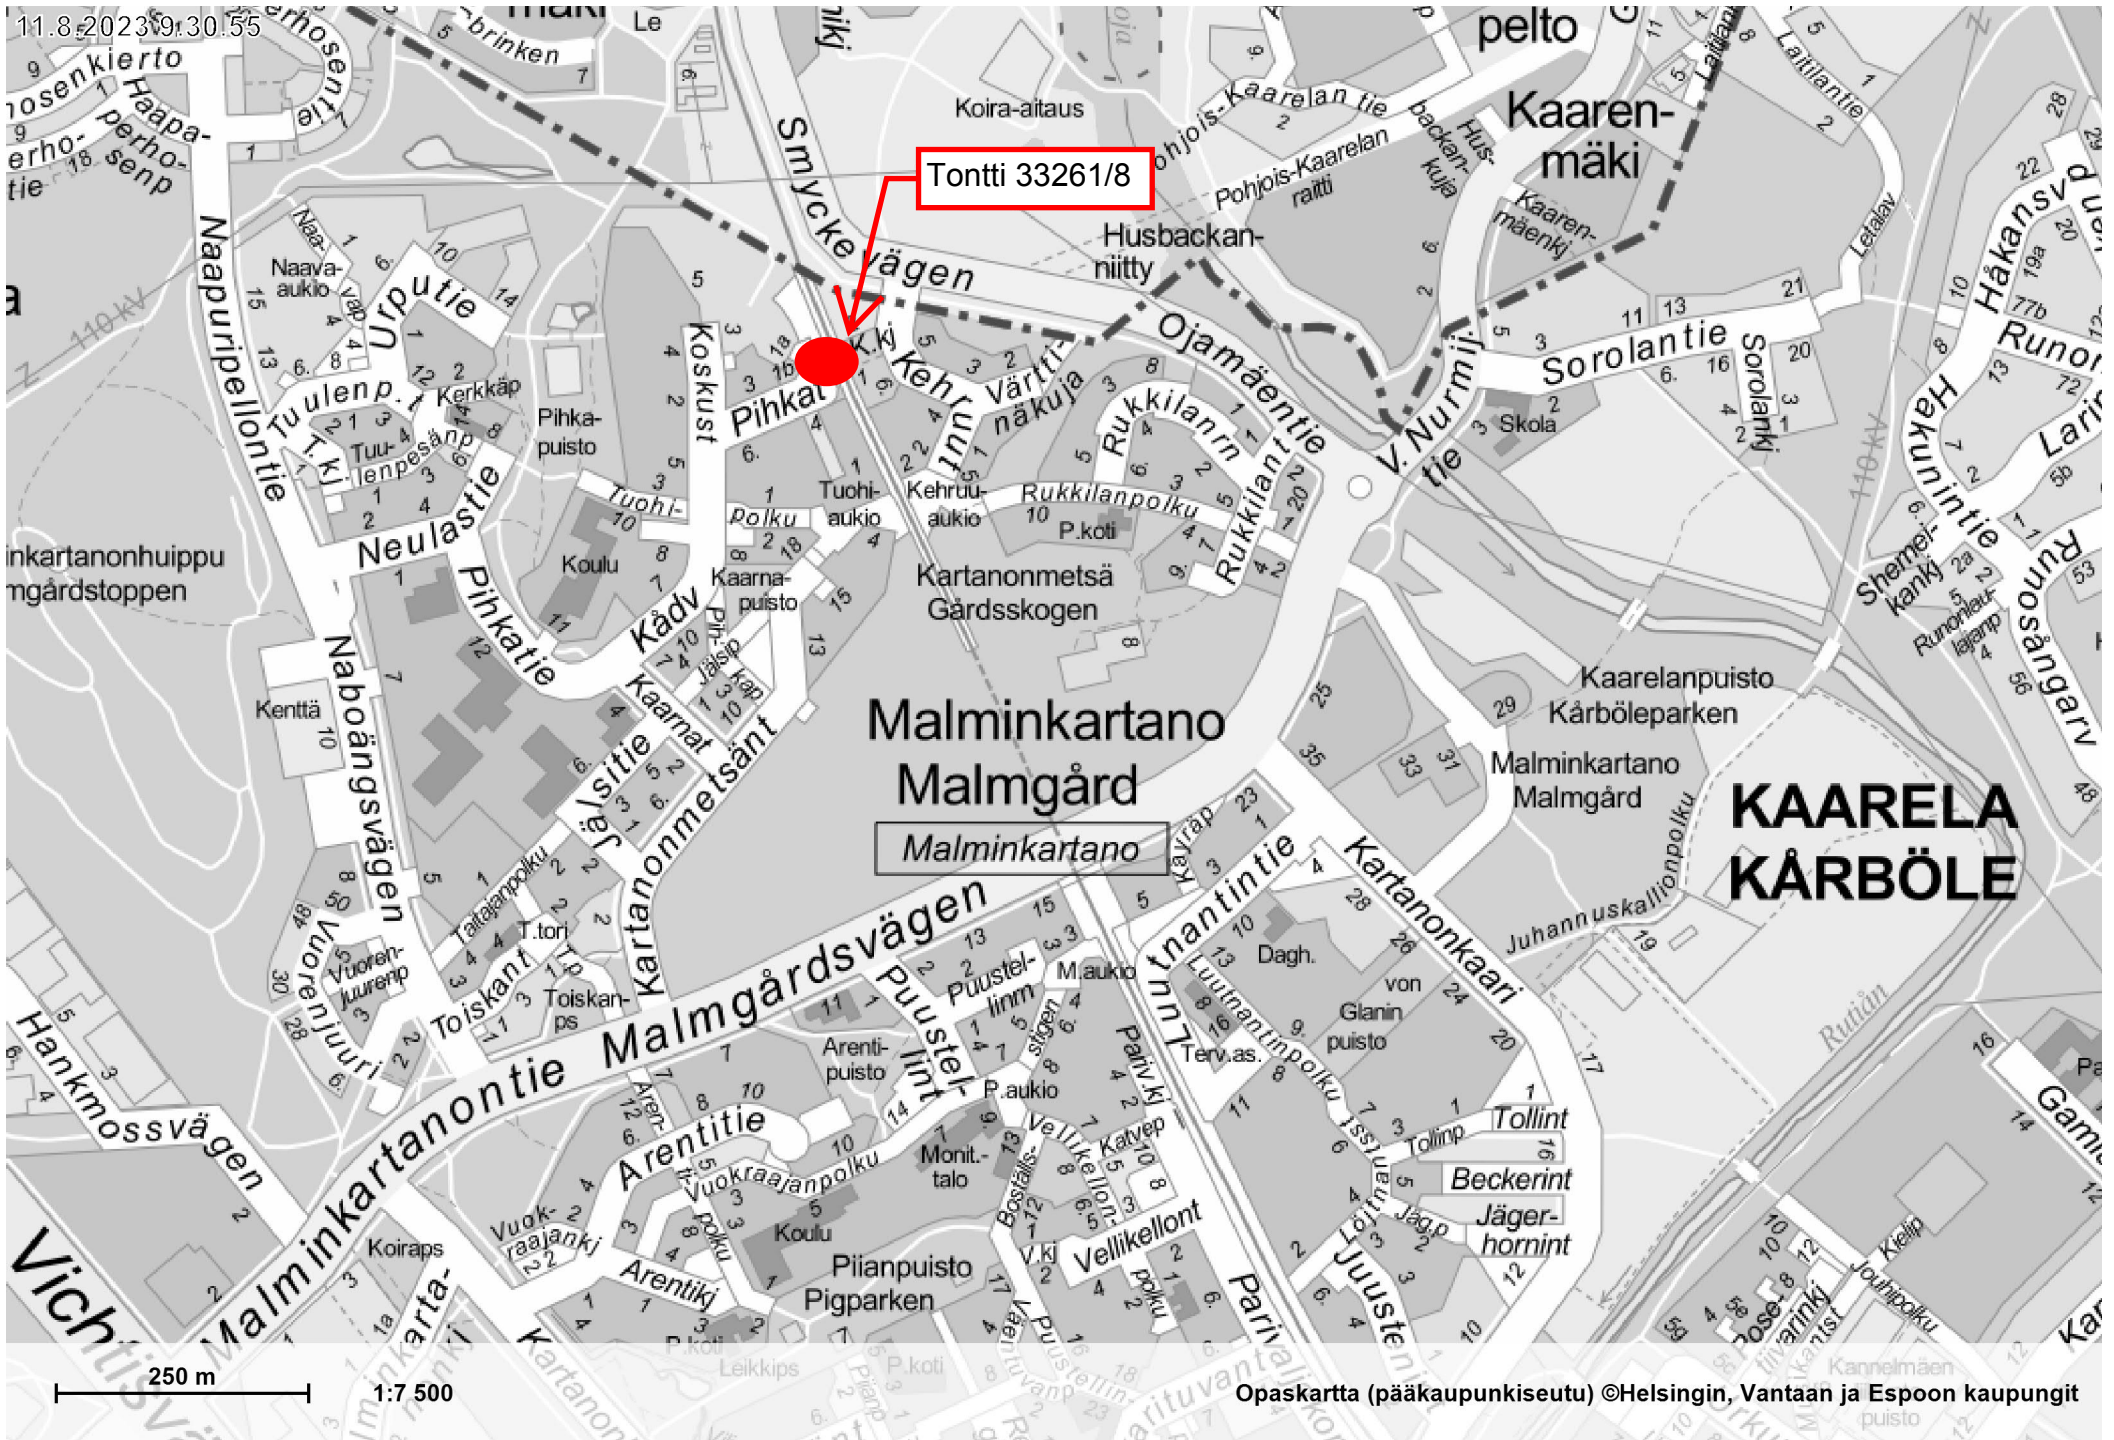

11.8.2023 9:30:55

Tontti 33261/8

Malminkartano  
Malmgård  
Malminkartano

**KAARELA  
KÅRBÖLE**

250 m 1:7 500

Opaskarta (pääkaupunkiseutu) ©Helsingin, Vantaan ja Espoon kaupungit