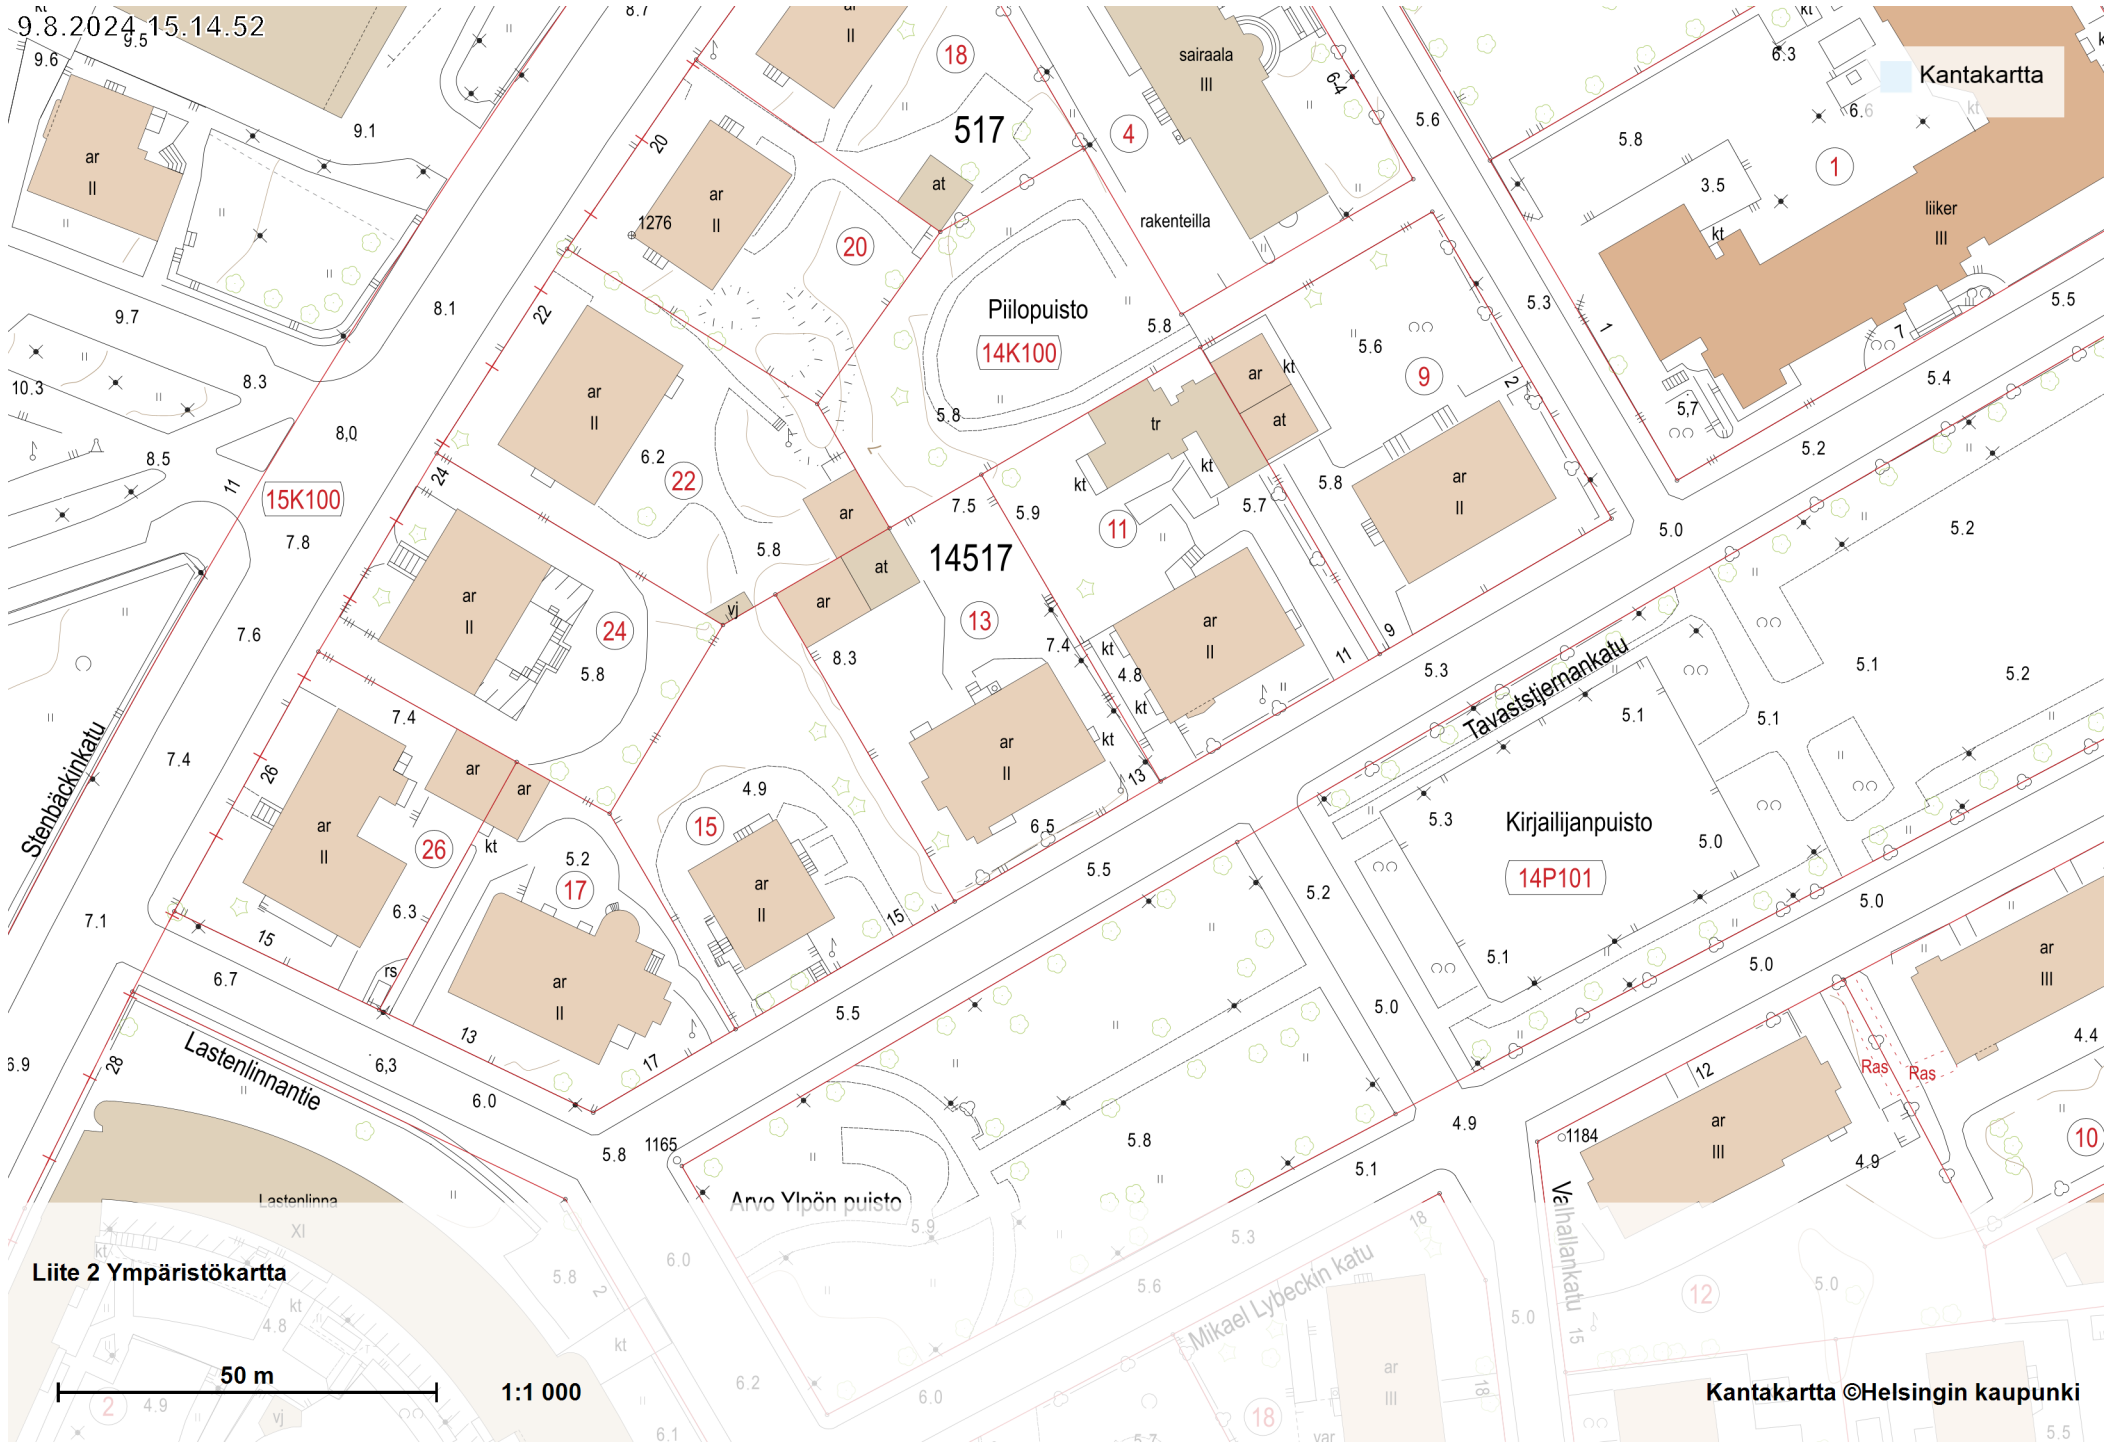

9.8.2024 15.14.52

Kantakartta

Liite 2 Ympäristökartta

50 m 1:1 000

Kantakartta ©Helsingin kaupunki