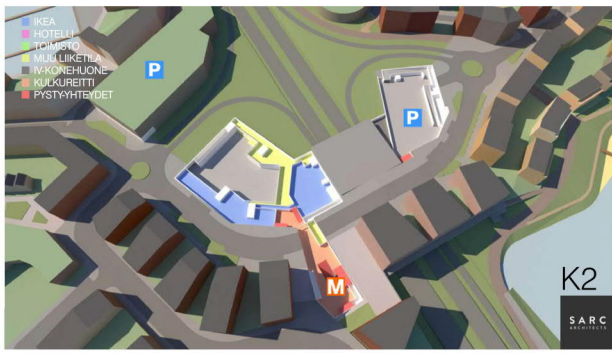

SARC
ARCHITECTS

IKEA KOIVUSAARI VIITESUUNNITELMA 31.12.2019

SARC
ARCHITECTS

SARC
ARCHITECTS

SARC
ARCHITECTS

■ IKEA ■ HOTELLI ■ TOIMISTO ■ MUU LIIKETILA
■ KULKUREITTI ■ PYSTY-YHTEYDET ■ IV-KONEHUONE

1

2

3

4

■ IKEA ■ HOTELLI ■ TOIMISTO ■ MUU LIIKETILA
■ KULKUREITTI ■ PYSTY-YHTEYDET ■ IV-KONEHUONE

9

10

11

12