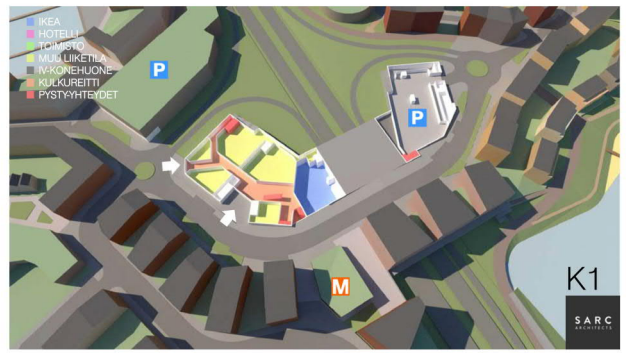

SARC
ARCHITECTS

IKEA KOIVUSAARI VIITESUUNNITELMA 31.12.2019

SARC
ARCHITECTS

SARC
ARCHITECTS

SARC
ARCHITECTS

■ IKEA ■ HOTELLI ■ TOIMISTO ■ MUU LIIKETILA
■ KULKUREITTI ■ PYSTY-YHTEYDET ■ IV-KONEHUONE

1

2

3

4

■ IKEA ■ HOTELLI ■ TOIMISTO ■ MUU LIIKETILA
■ KULKUREITTI ■ PYSTY-YHTEYDET ■ IV-KONEHUONE

9

10

11

12