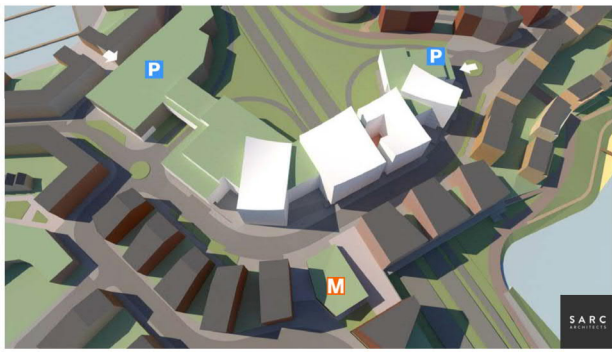

SARC
ARCHITECTS

IKEA KOIVUSAARI VIITESUUNNITELMA 31.12.2019

SARC
ARCHITECTS

SARC
ARCHITECTS

SARC
ARCHITECTS

■ IKEA ■ HOTELLI ■ TOIMISTO ■ MUU LIIKETILA
■ KULKUREITTI ■ PYSTY-YHTEYDET ■ IV-KONEHUONE

1

2

3

4

■ IKEA ■ HOTELLI ■ TOIMISTO ■ MUU LIIKETILA
■ KULKUREITTI ■ PYSTY-YHTEYDET ■ IV-KONEHUONE

9

10

11

12