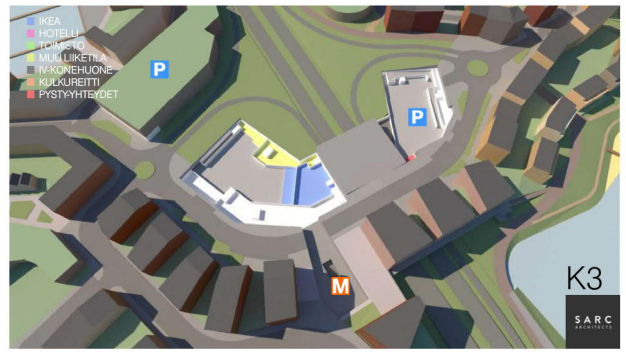

SARC
ARCHITECTS

IKEA KOIVUSAARI VIITESUUNNITELMA 31.12.2019

SARC
ARCHITECTS

SARC
ARCHITECTS

SARC
ARCHITECTS

■ IKEA ■ HOTELLI ■ TOIMISTO ■ MUU LIIKETILA
■ KULKUREITTI ■ PYSTY-YHTEYDET ■ IV-KONEHUONE

1

2

3

4

■ IKEA ■ HOTELLI ■ TOIMISTO ■ MUU LIIKETILA
■ KULKUREITTI ■ PYSTY-YHTEYDET ■ IV-KONEHUONE

9

10

11

12