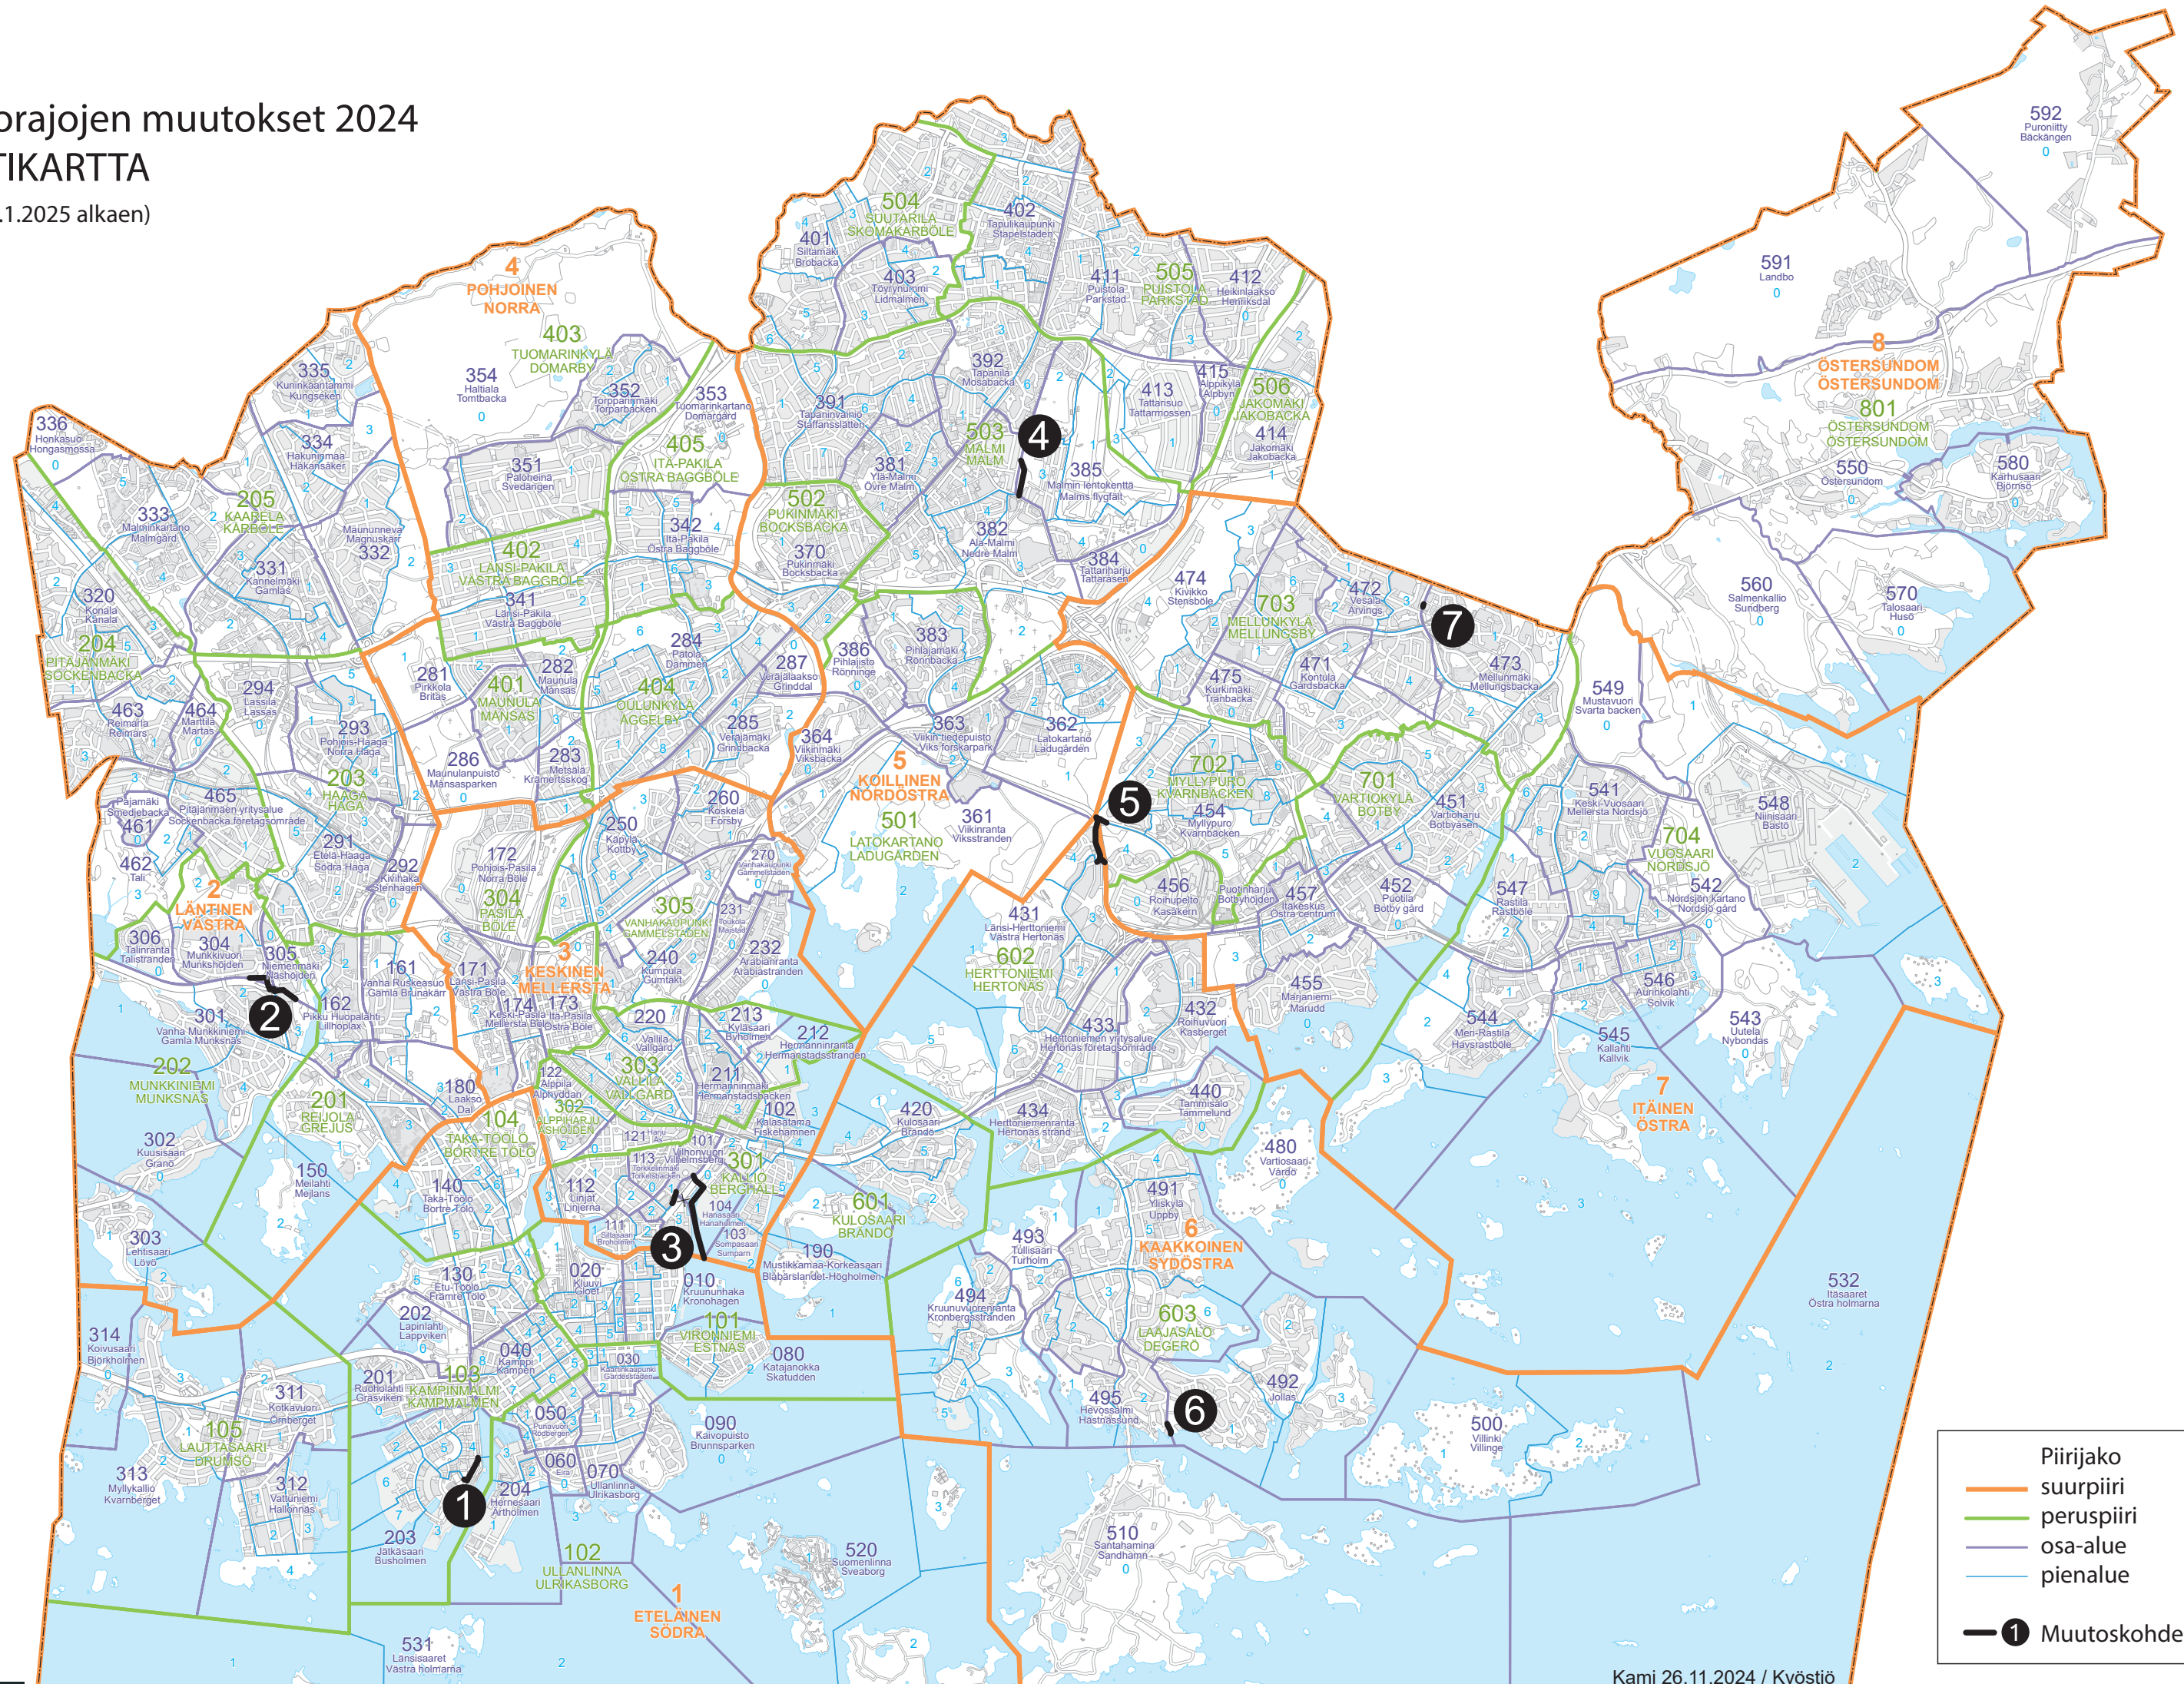

Piirijakorajojen muutokset 2024 SIJAINTIKARTTA

(voimassa 1.1.2025 alkaen)

2 km

	Piirijako
	suurpiiri
	peruspiiri
	osa-alue
	pienalue
	Muutoskohde