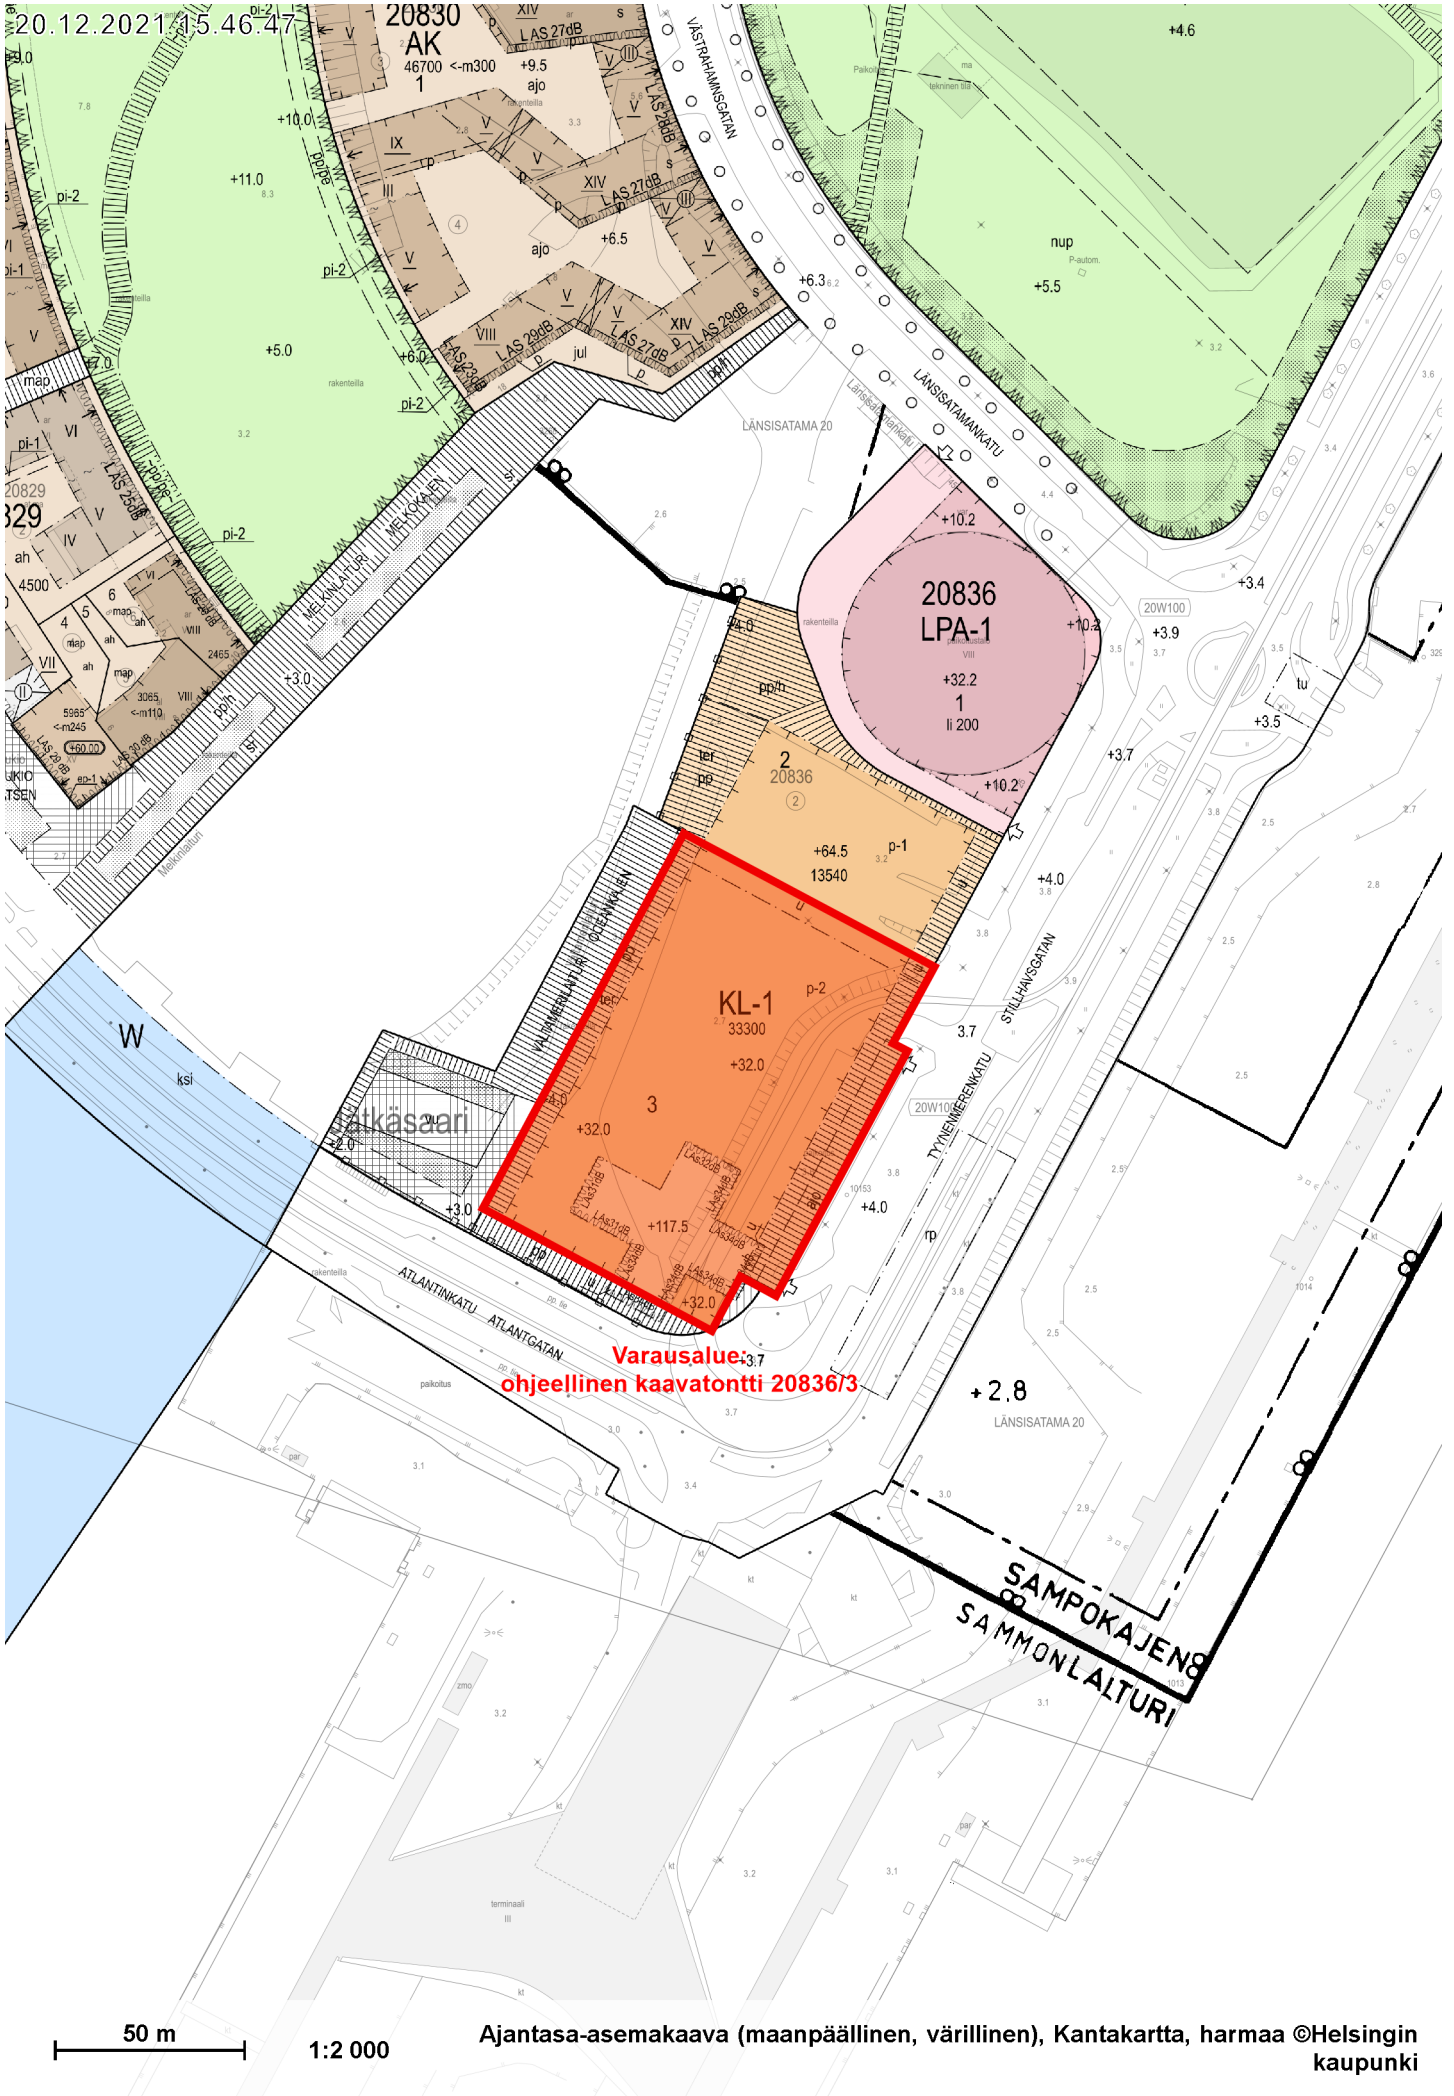

250 m

1:7 500

20.12.2021 15.46.47

50 m

1:2 000

Ajantasa-aseமாகა (maanpäällinen, värillinen), Kantakartta, harmaa ©Helsingin kaupunki