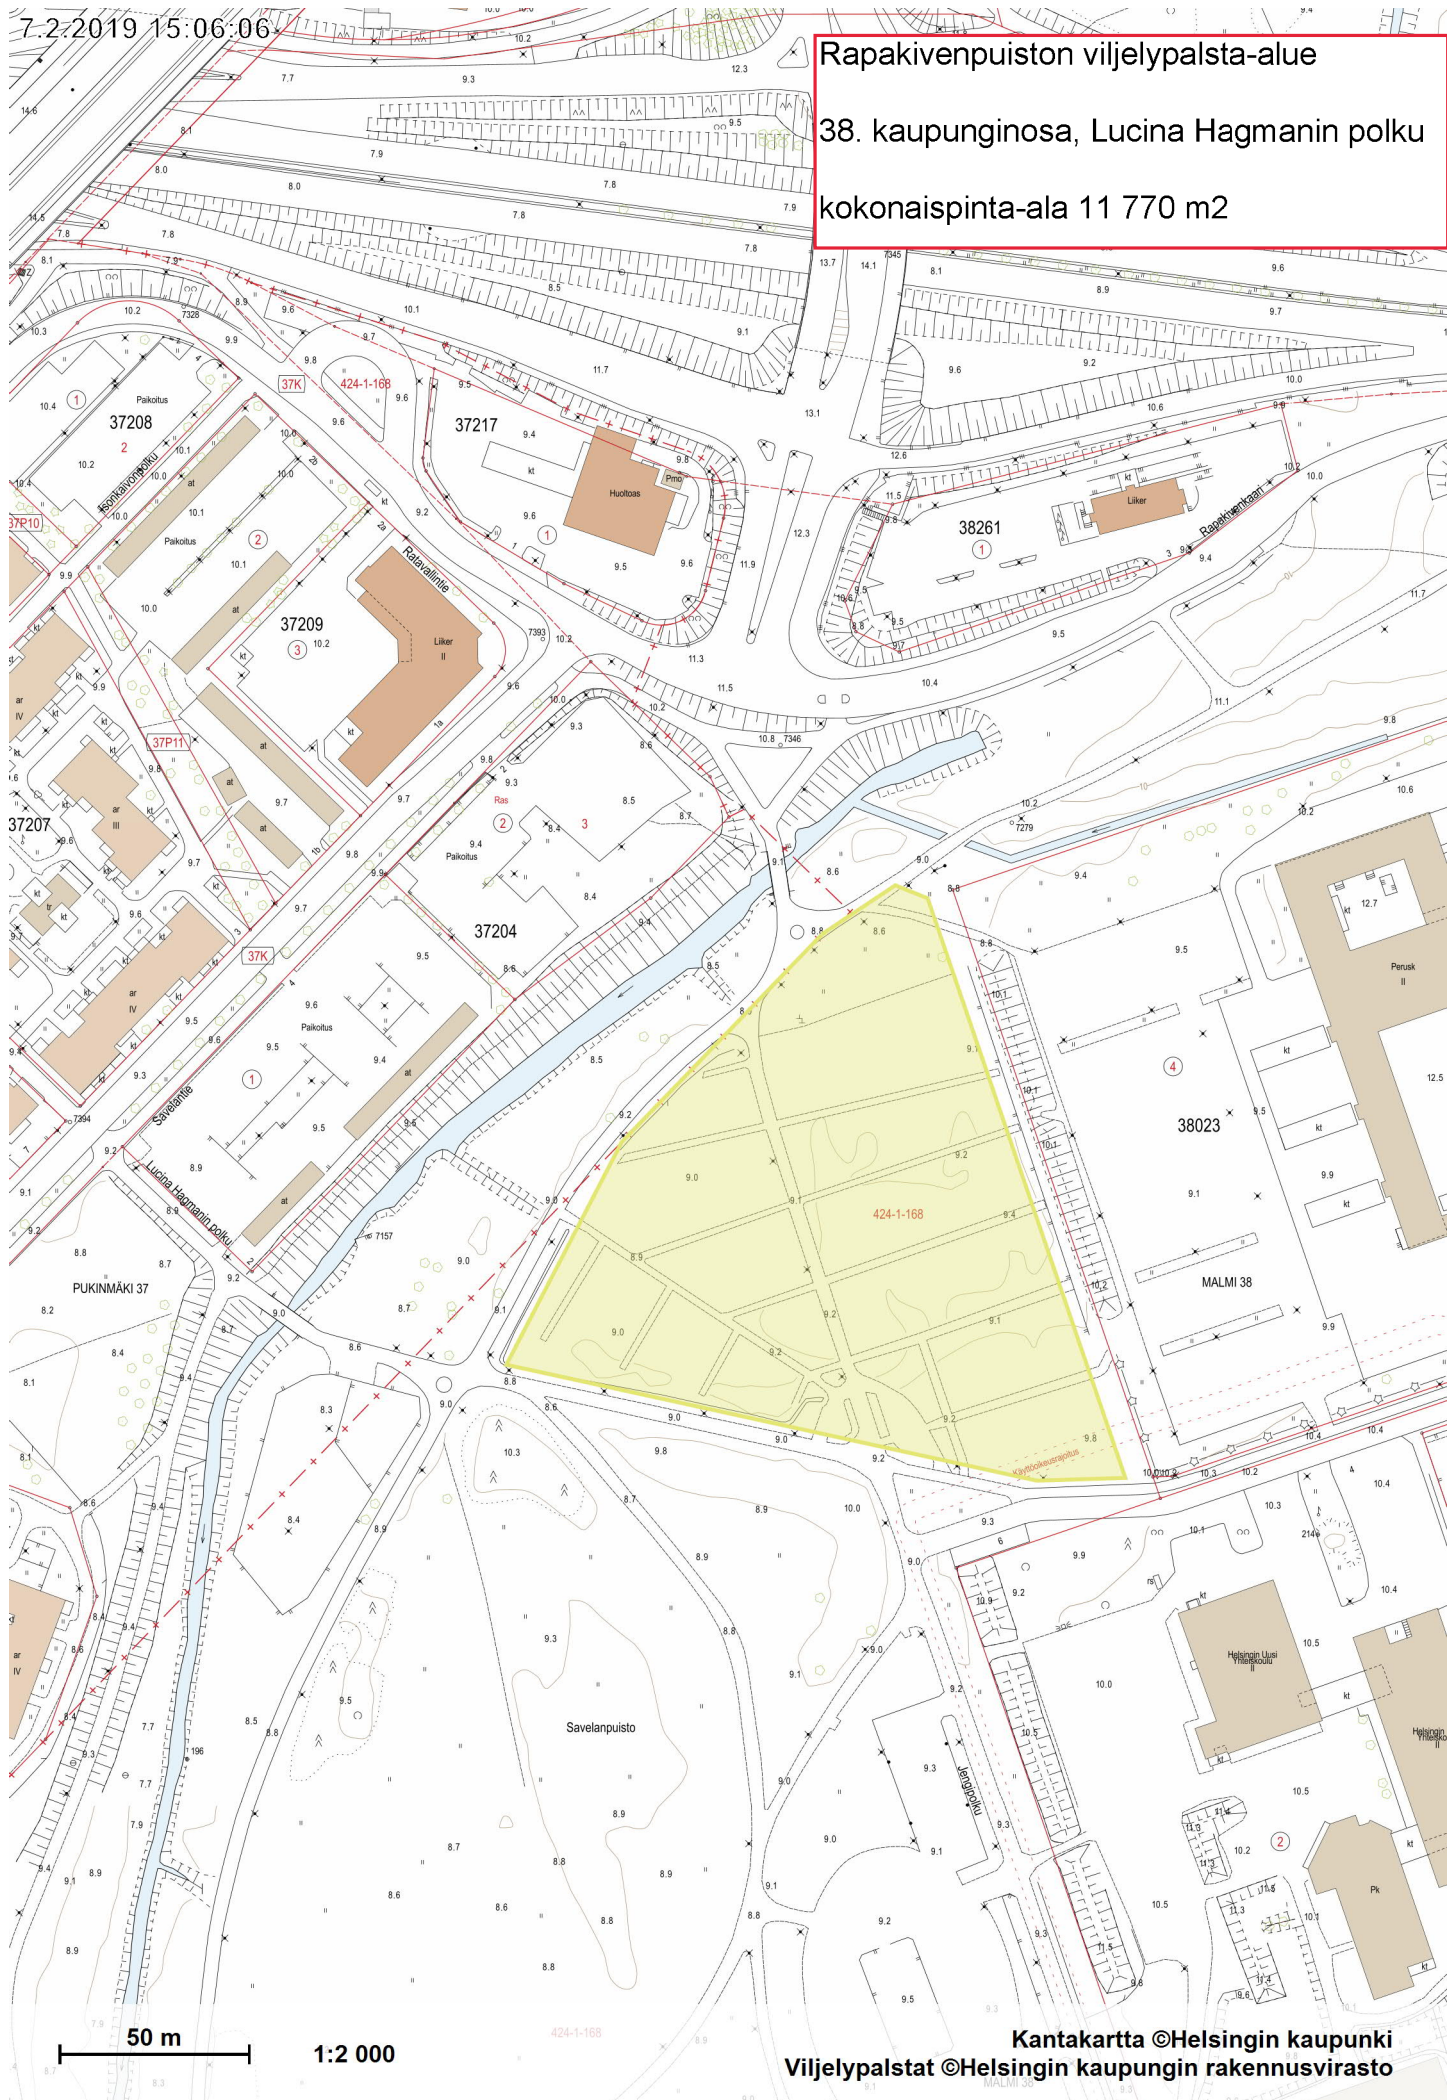

7.2.2019 15:06:06

Rapakivenpuiston viljelypalsta-alue

38. kaupunginosa, Lucina Hagmanin polku

kokonaispinta-ala 11 770 m²

50 m 1:2 000