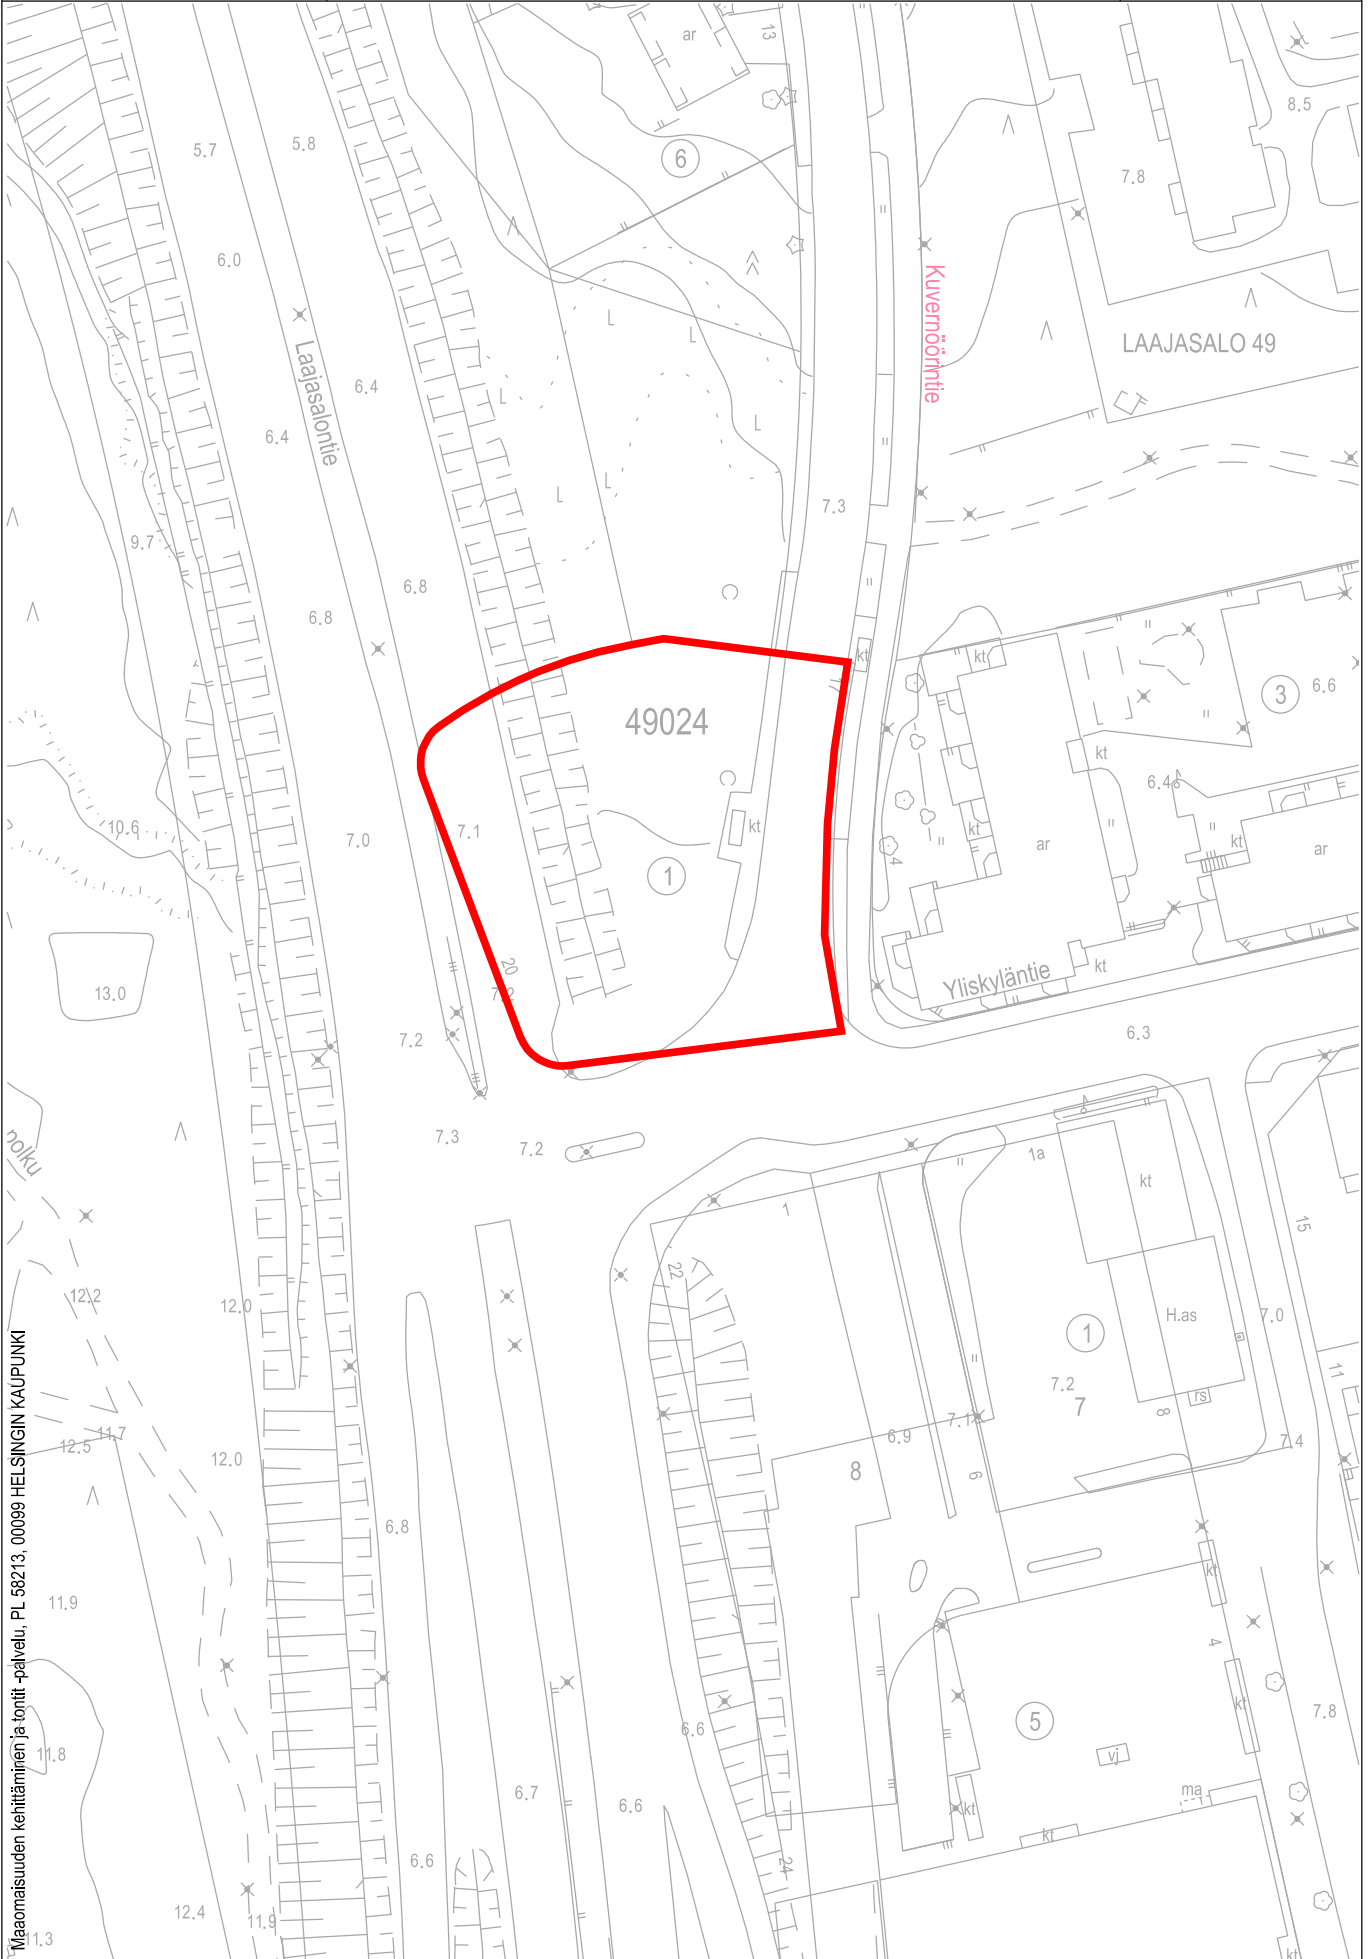

Helsinki

Sisältö:

49 Laajasalo, Kuvernöörintie 17

91-49-24-1

pinta-ala 2 561 m²

5.4.2023 / 6000_AKO.3d

KARTTA

TONTTI

Mittakaava:

1:1000

Maaomaisuuden kehittäminen ja torjinta-palvelu, PL 58213, 00099 HELSINGIN KAUPUNKI