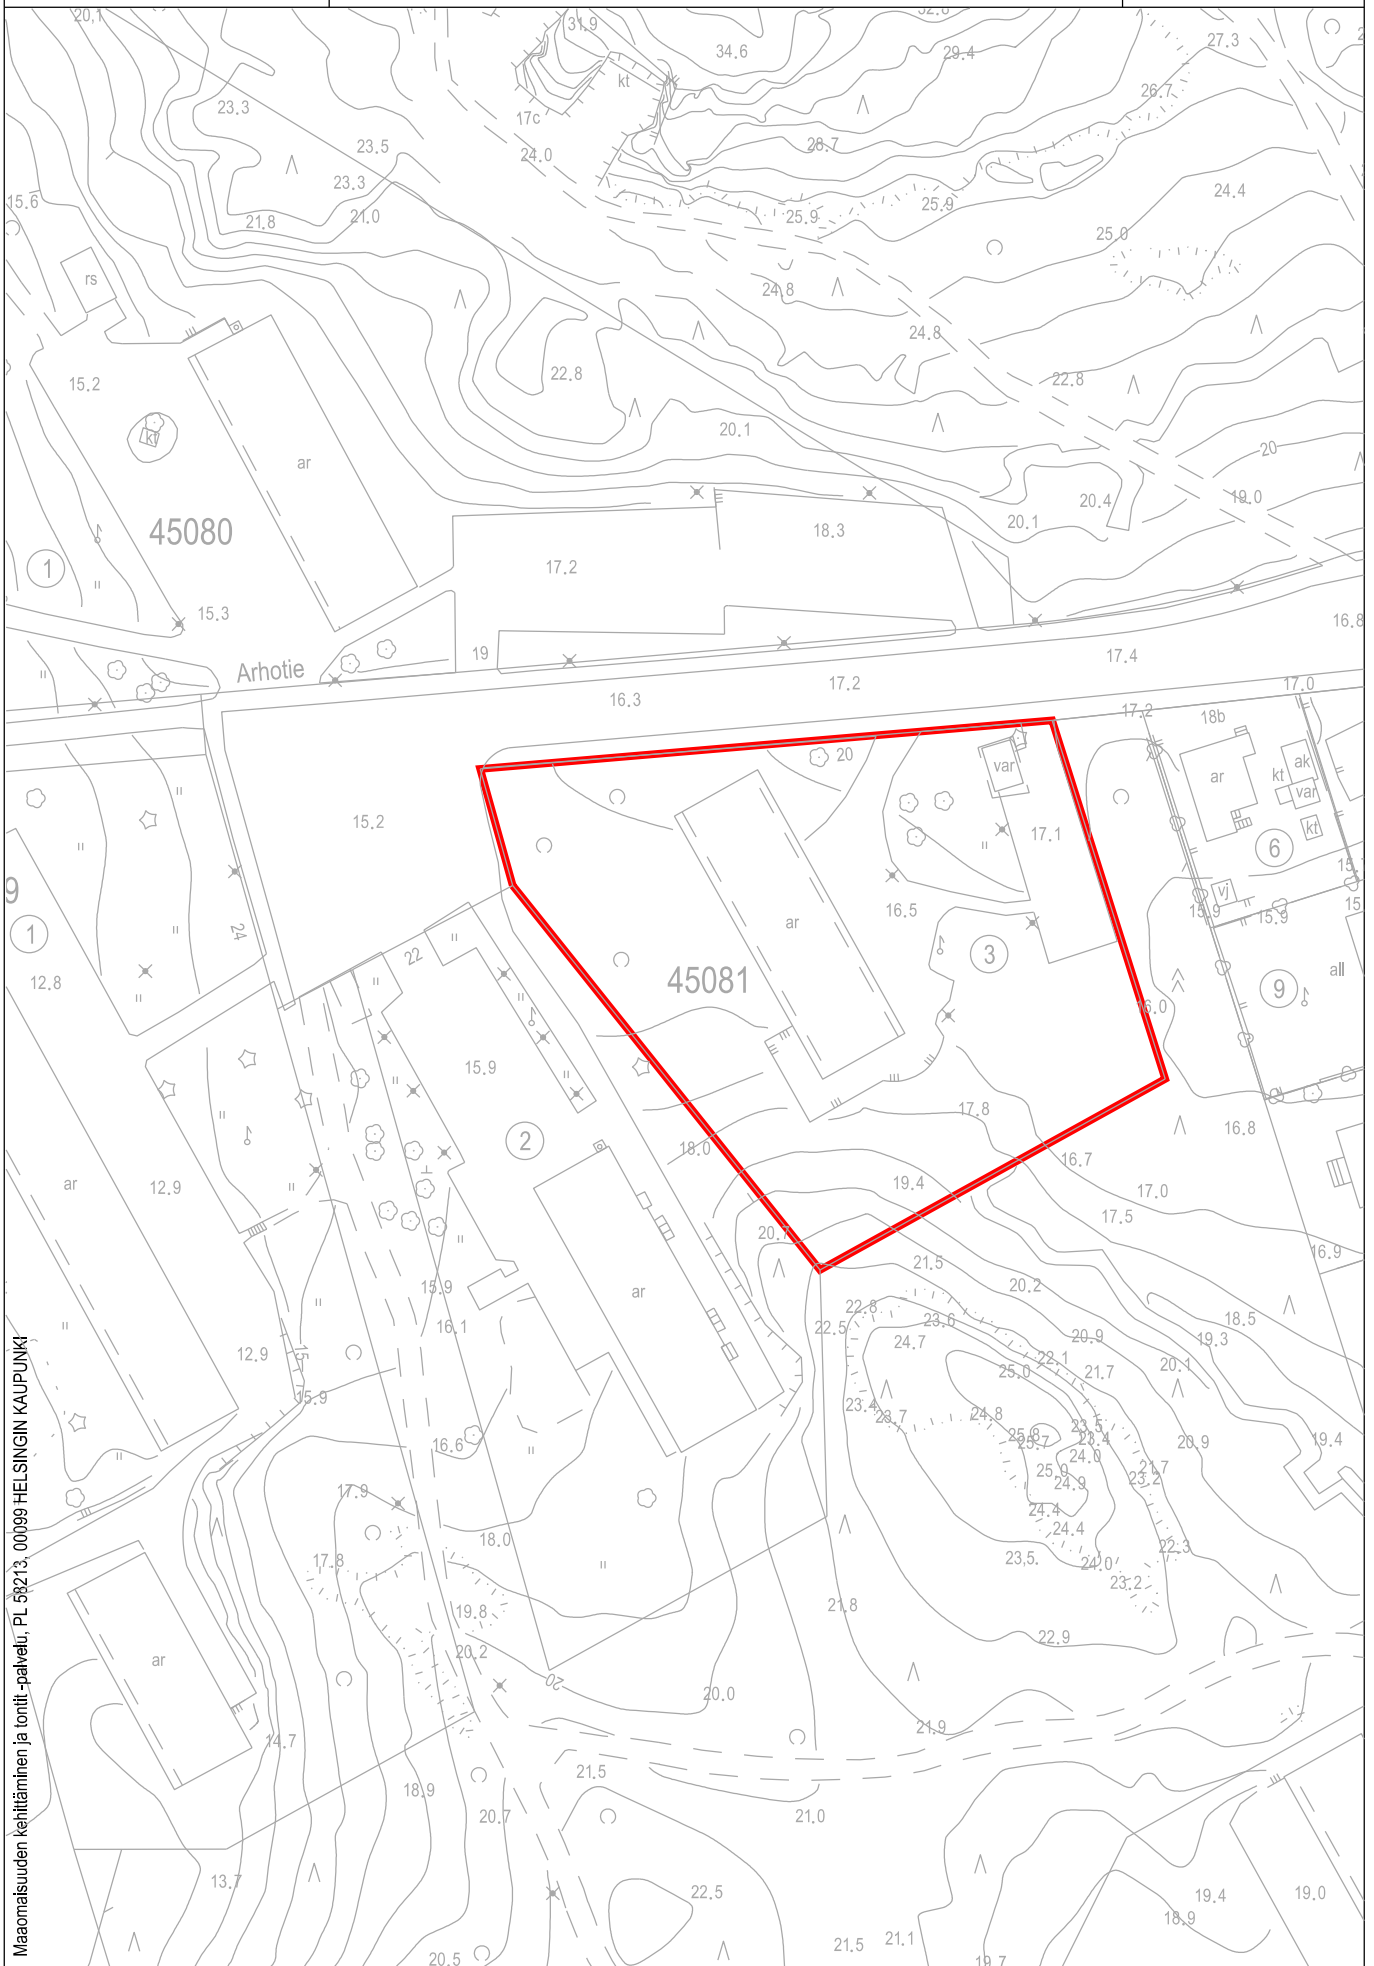

Sisältö: 47 Mellunkylä, Kontulankaari 7
Tontti 47026/6

27.2.2023 / 6000.3d

KARTTA

TONTTI

Mittakaava:
1:2000

Maailmansuuden kehittäminen ja tonittipalvelu, PL 58213, 00099 HELSINKI (AUPUNKI)

27.2.2023, 12.45.10

Puotinharju
Botbyhöjden

Arhotie

Itäkeskus
Östra centrum

Puotila
Botby gård

45 Vartiokylä, Arhotie,

250 m

1:10 000

Kiinteistökartan maastotiedot, Opaskartta ©Helsingin kaupunki

Helsinki

Sisältö:

45 Vartiokylä, Arhontie 20
tontti 45081/3

27.2.2023 / 6000.3d

KARTTA

TONTTI

Mittakaava:

1:1000