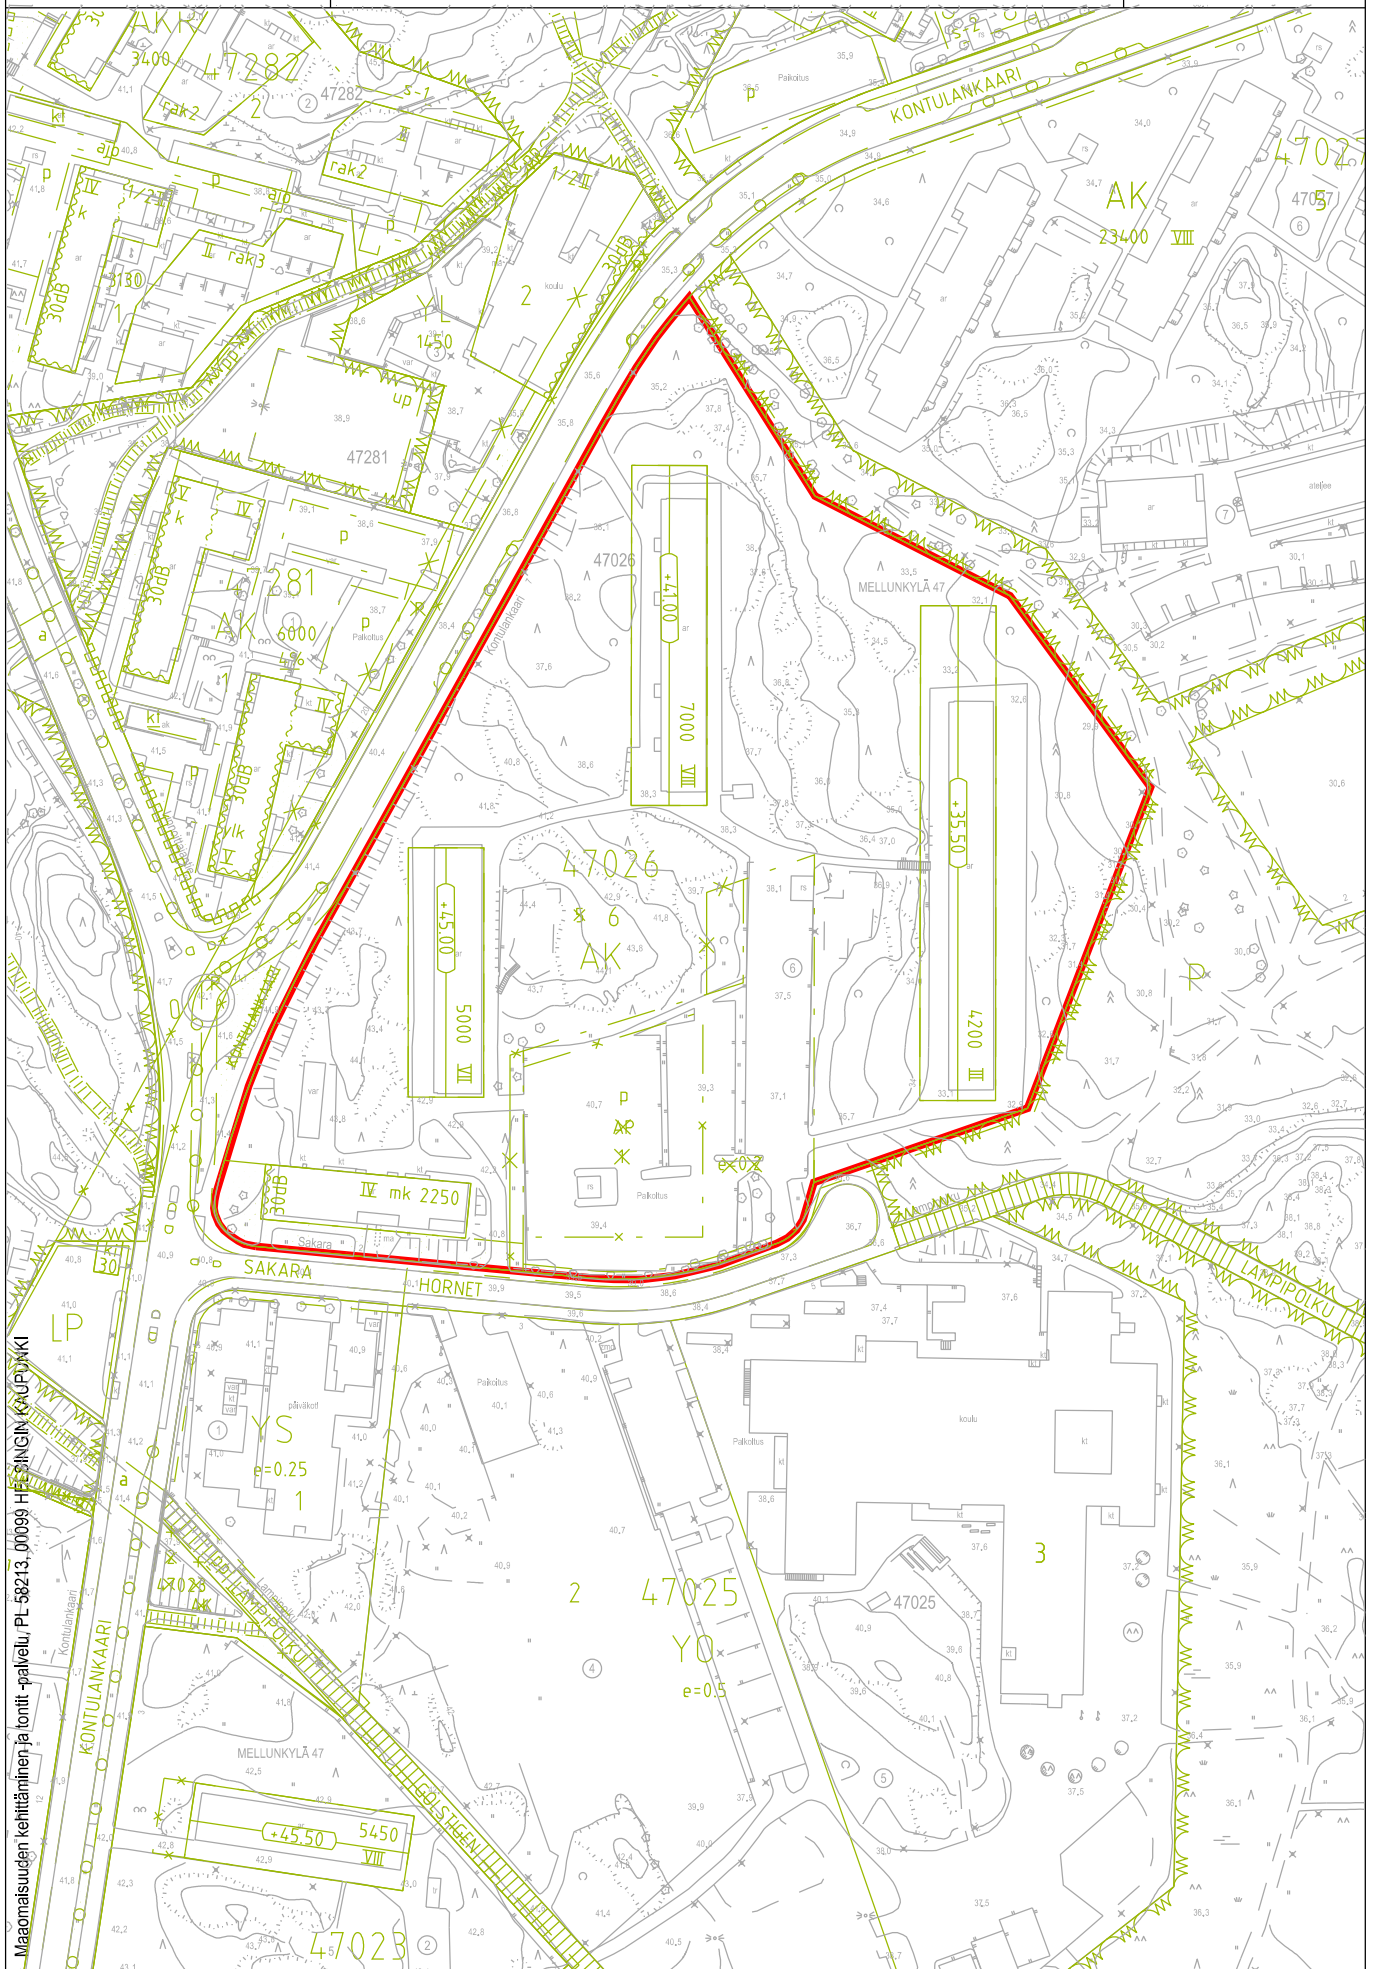

Sisältö: 47 Mellunkylä, Kontulankaari 7
Tontti 47026/6

27.2.2023 / 6000.3d

KARTTA

TONTTI

Mittakaava:
1:2000

Maailmansuuden kehittäminen ja tonittipalvelu, PL 58213, 00099 HELSINKI (AUPUNKI)

27.2.2023, 12.45.10

Puotinharju
Botbyhöjden

Arhotie

Itäkeskus
Östra centrum

Puotila
Botby gård

45 Vartiokylä, Arhotie,

250 m

1:10 000

Kiinteistökartan maastotiedot, Opaskartta ©Helsingin kaupunki

Helsinki

Sisältö:

45 Vartiokylä, Arhontie 20
tontti 45081/3

27.2.2023 / 6000.3d

KARTTA

TONTTI

Mittakaava:

1:1000