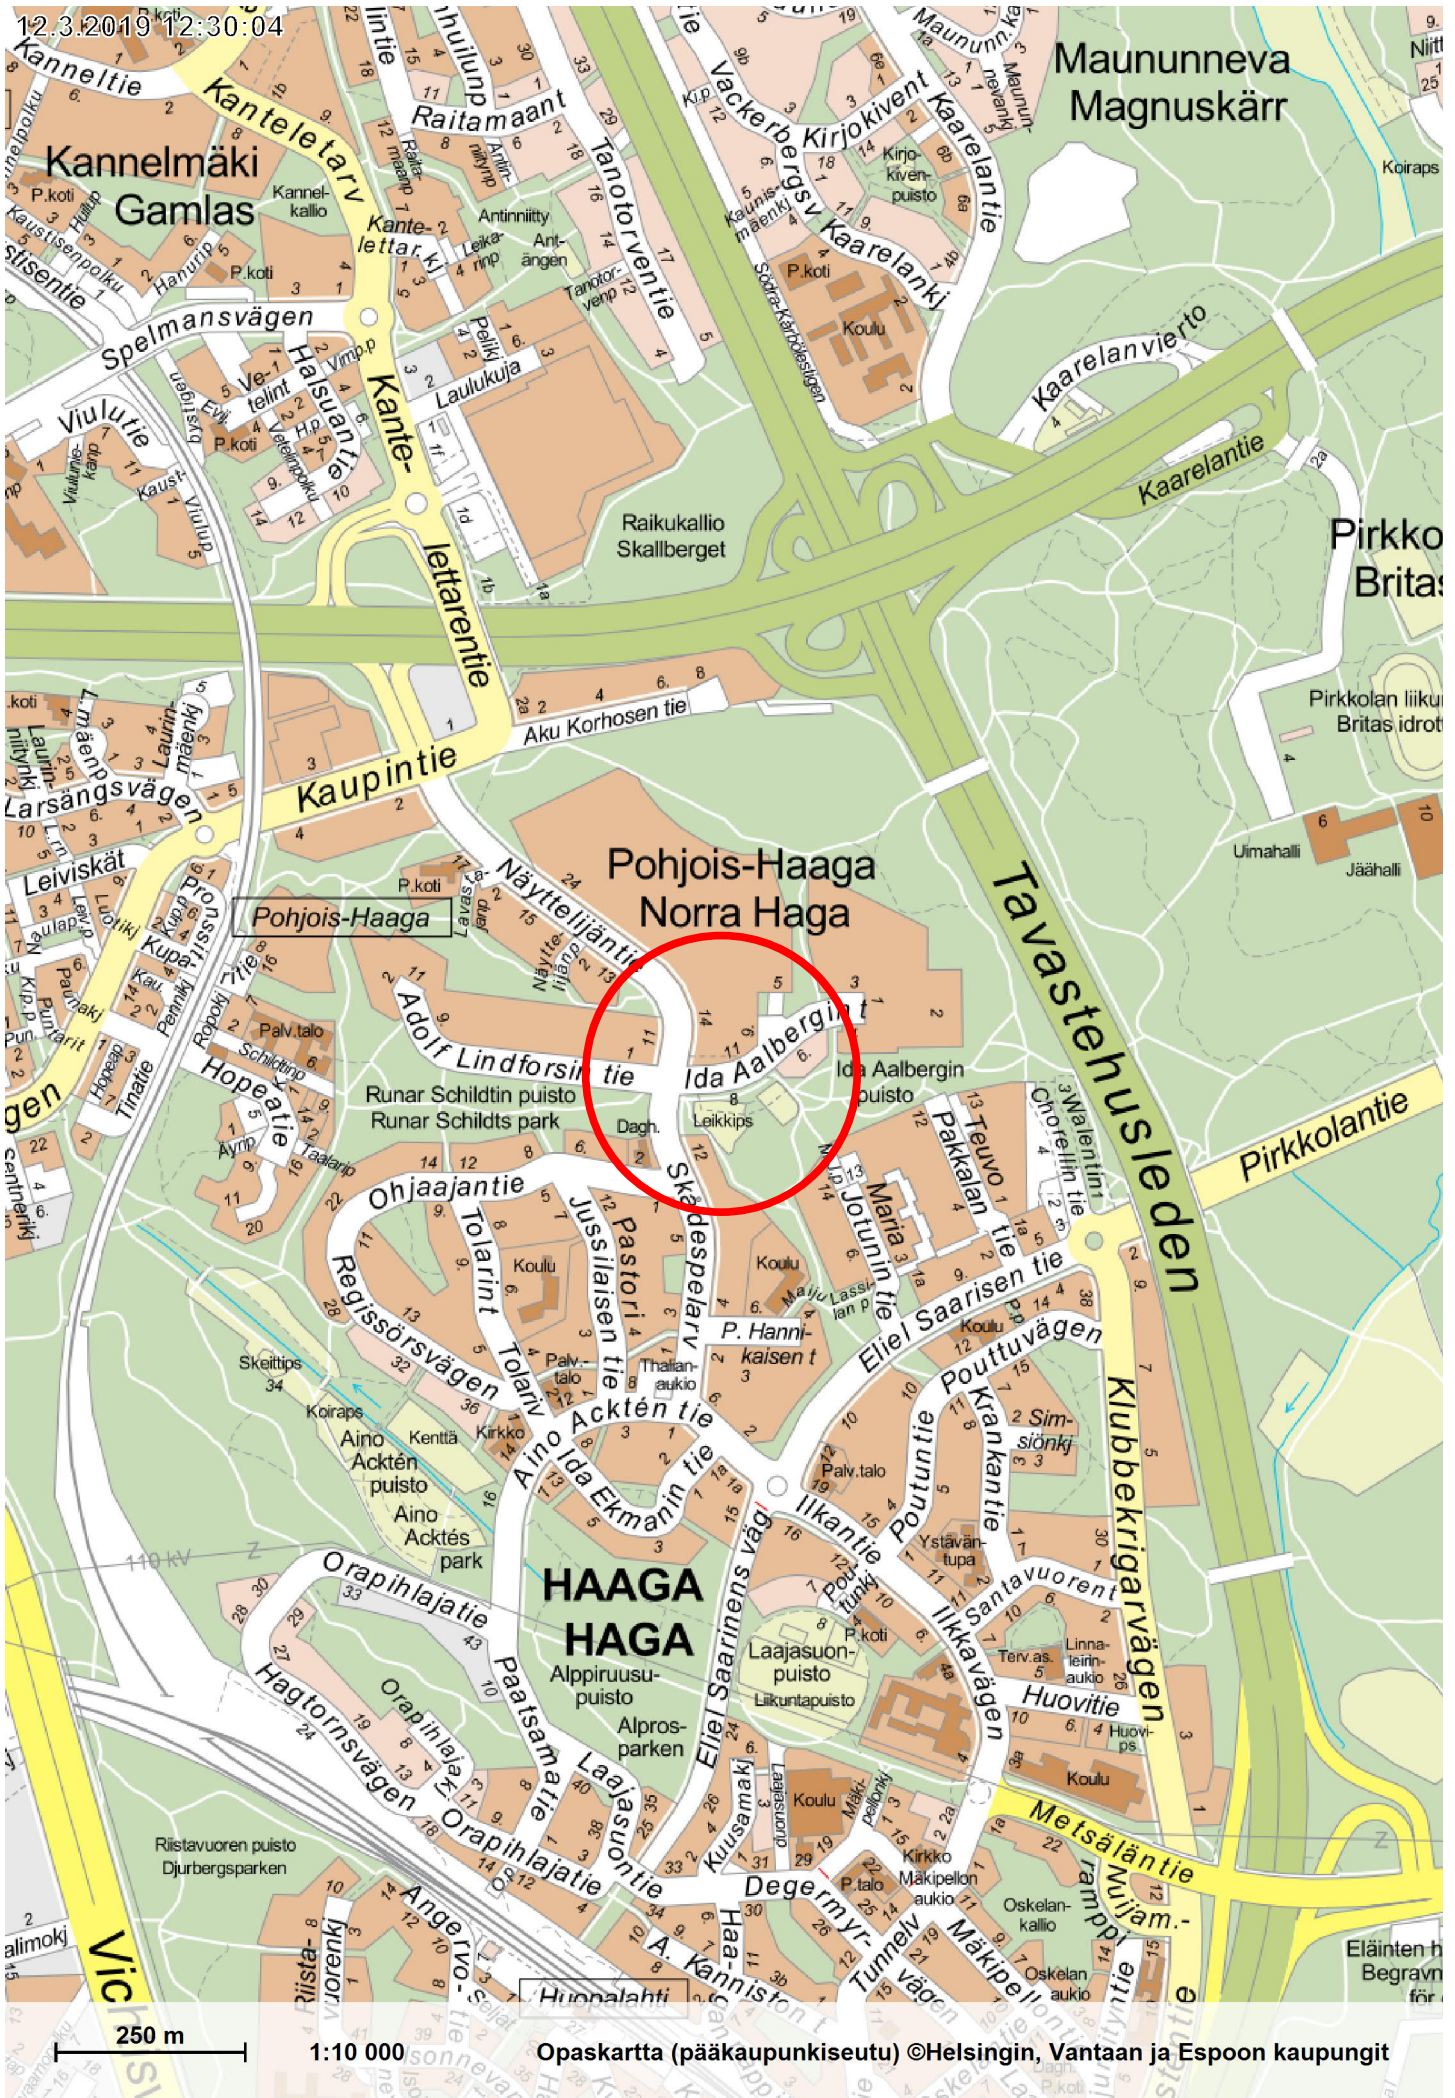

12.3.2019 12:30:04

Maununneva  
Magnuskärr

Pohjois-Haaga  
Norra Haga

**HAAGA  
HAGA**

250 m

1:10 000

Opaskartta (pääkaupunkiseutu) ©Helsingin, Vantaan ja Espoon kaupungit