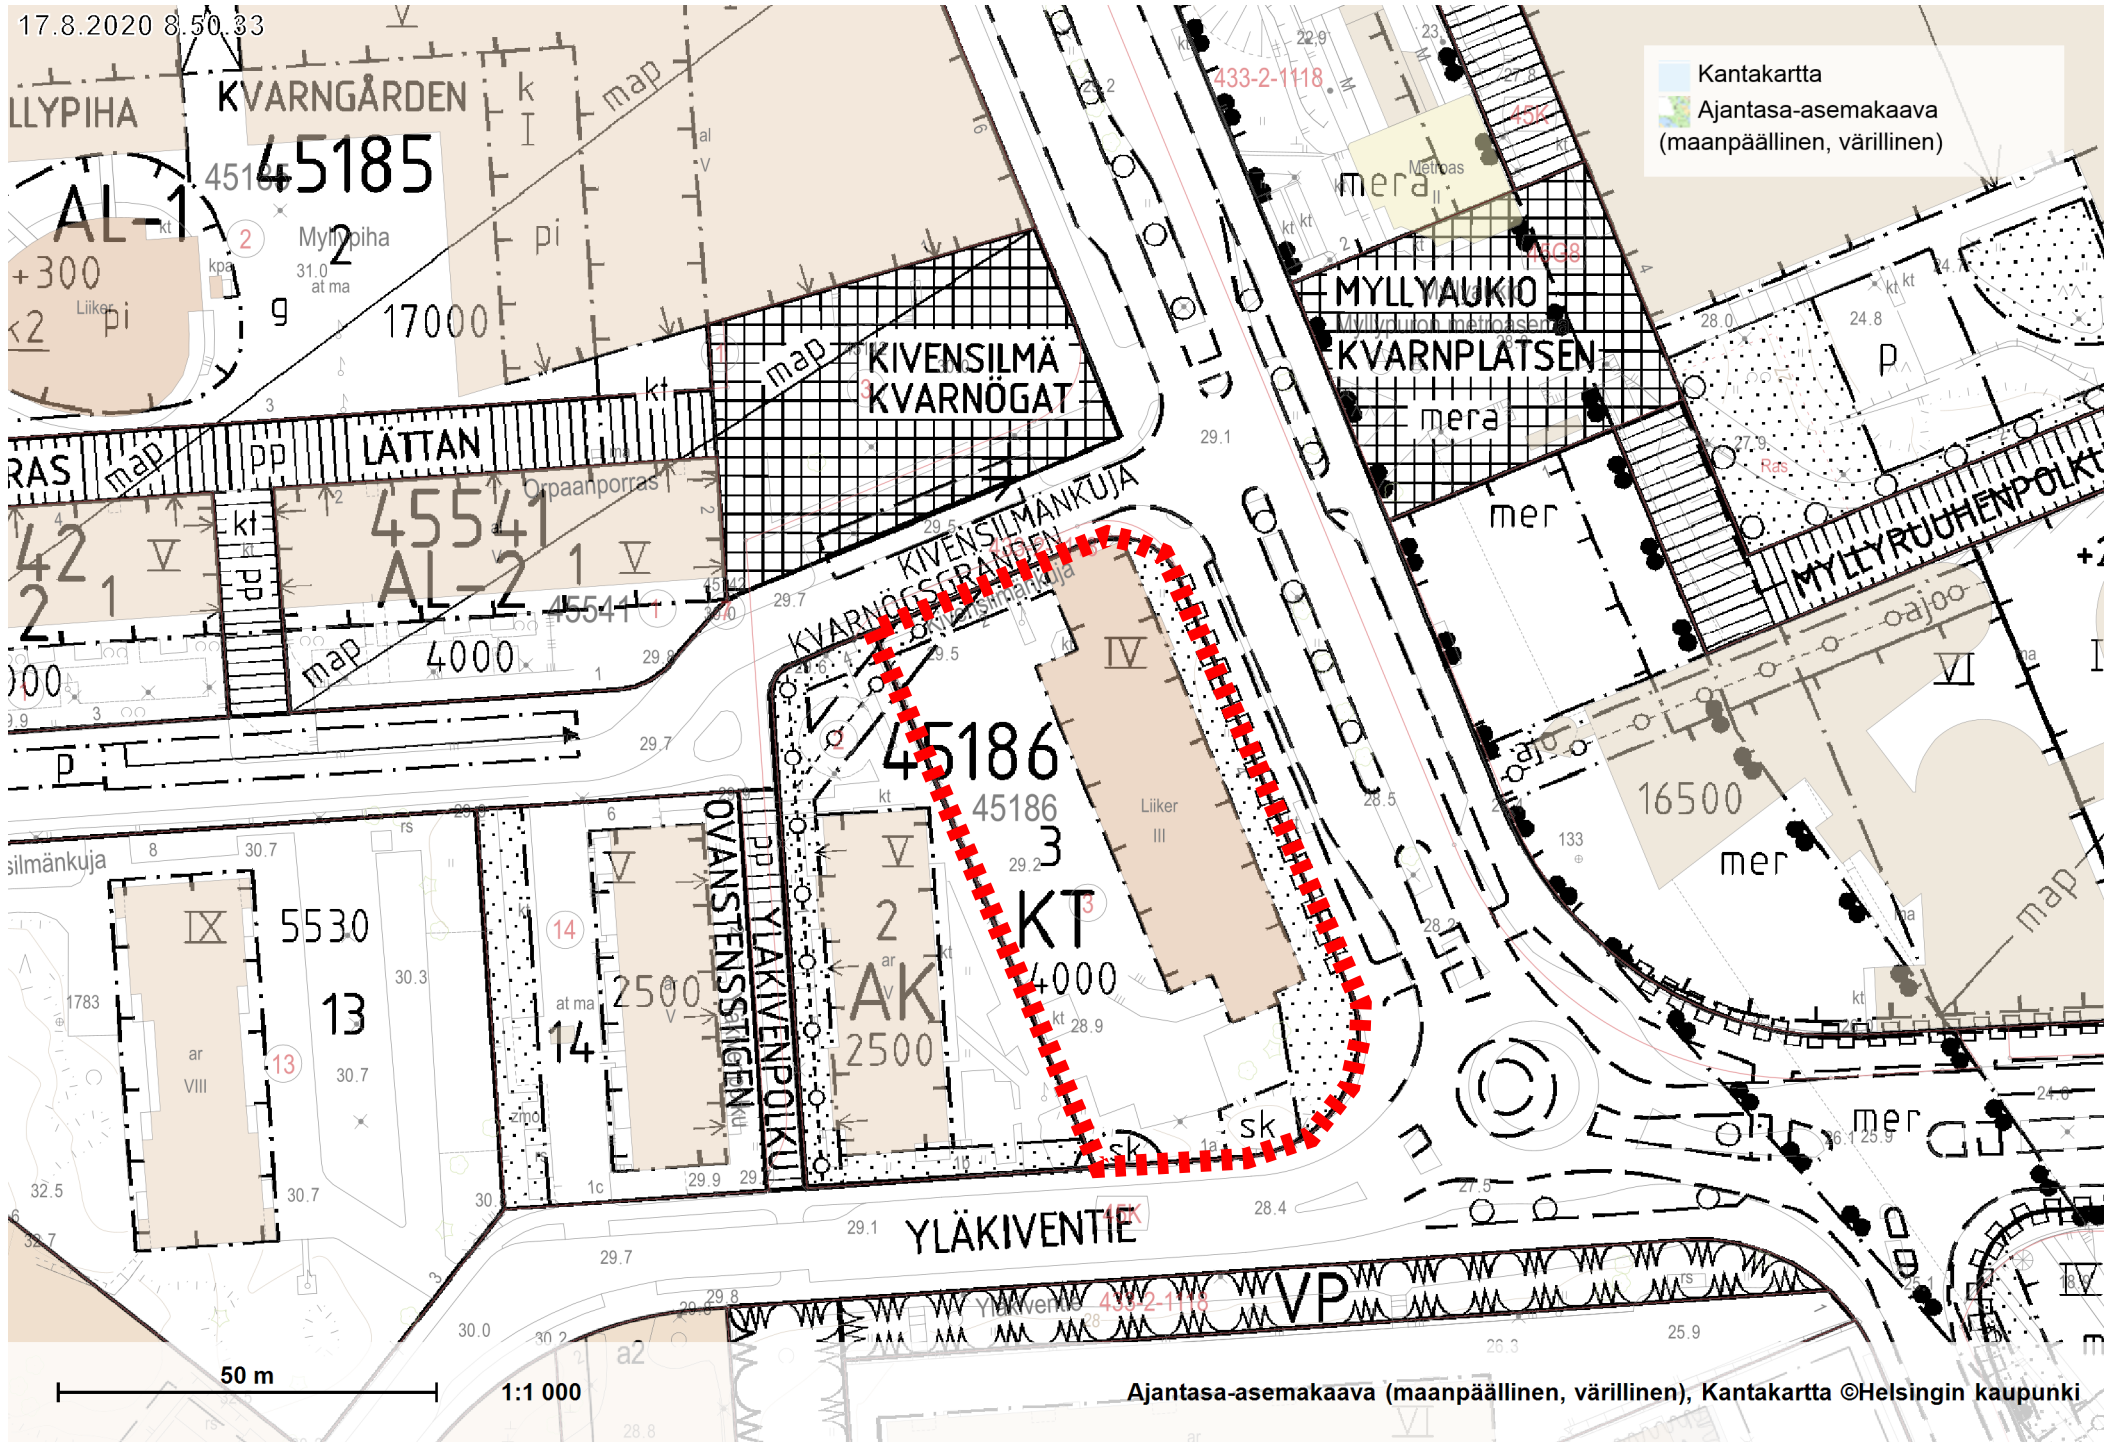

# VARTIOKYLÄ BOTBY

## Itäkeskus Östra centrum

250 m

1:10 000

Opaskartta (pääkaupunkiseutu) ©Helsingin, Vantaan ja Espoon kaupungit

17.8.2020 8.50.33

50 m 1:1 000

Ajantasa-asemakaava (maanpäällinen, värillinen), Kantakartta ©Helsingin kaupunki