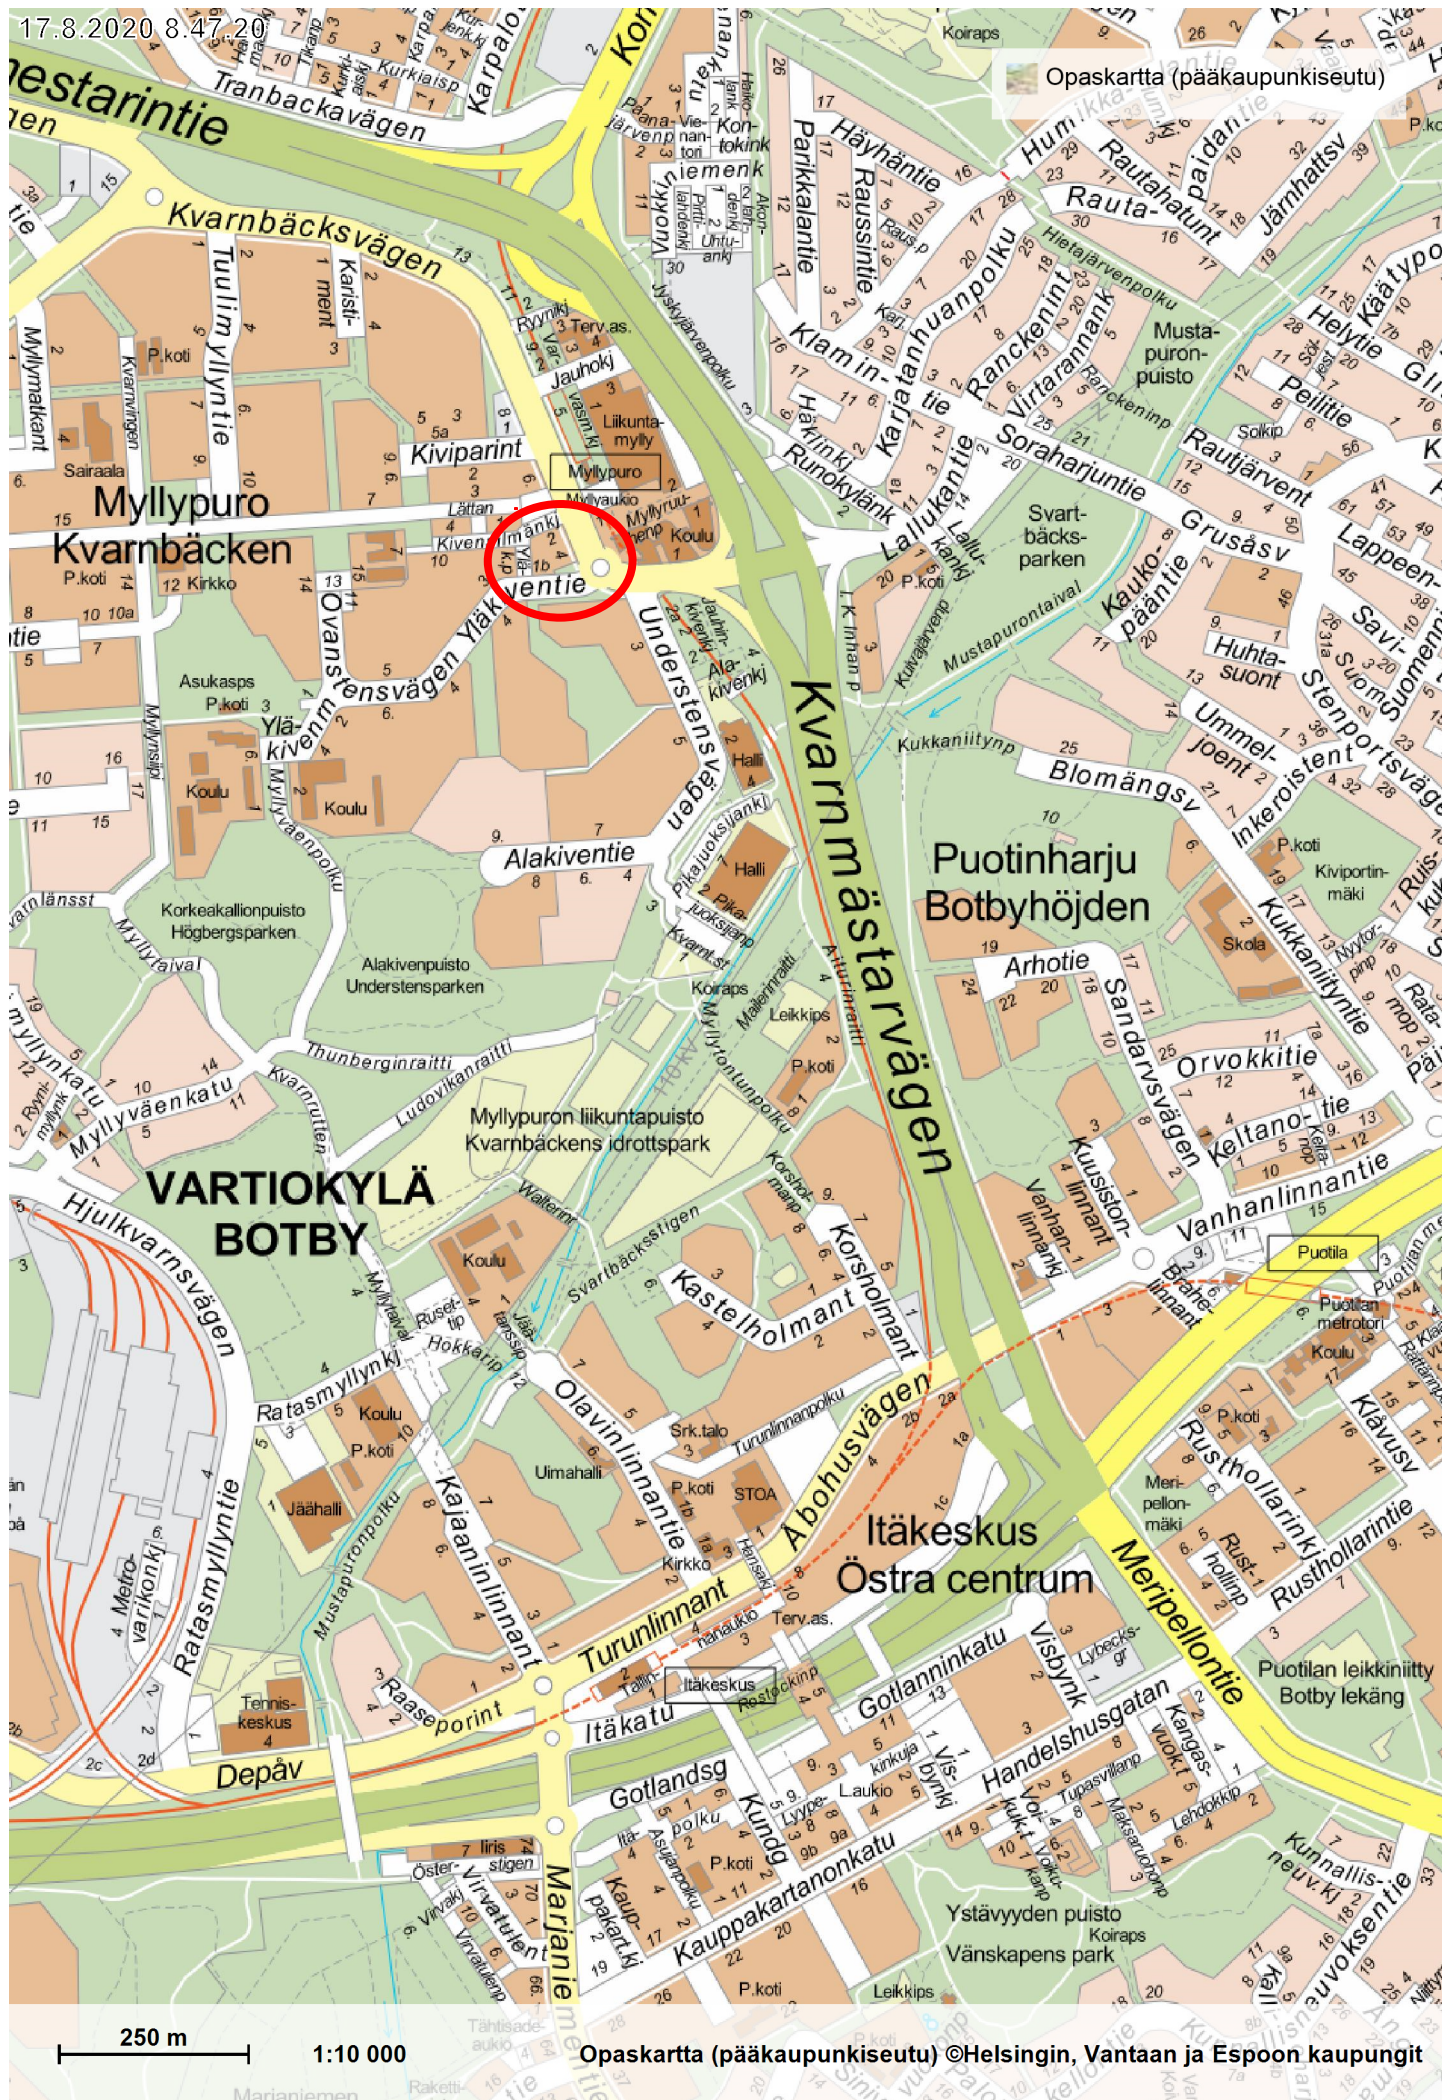

17.8.2020 8.47.20

Opaskartta (pääkaupunkiseutu)

# VARTIOKYLÄ BOTBY

## Itäkeskus Östra centrum

250 m

1:10 000

Opaskartta (pääkaupunkiseutu) ©Helsingin, Vantaan ja Espoon kaupungit

17.8.2020 8.50.33

50 m 1:1 000

Ajantasa-asemakaava (maanpäällinen, värillinen), Kantakartta ©Helsingin kaupunki