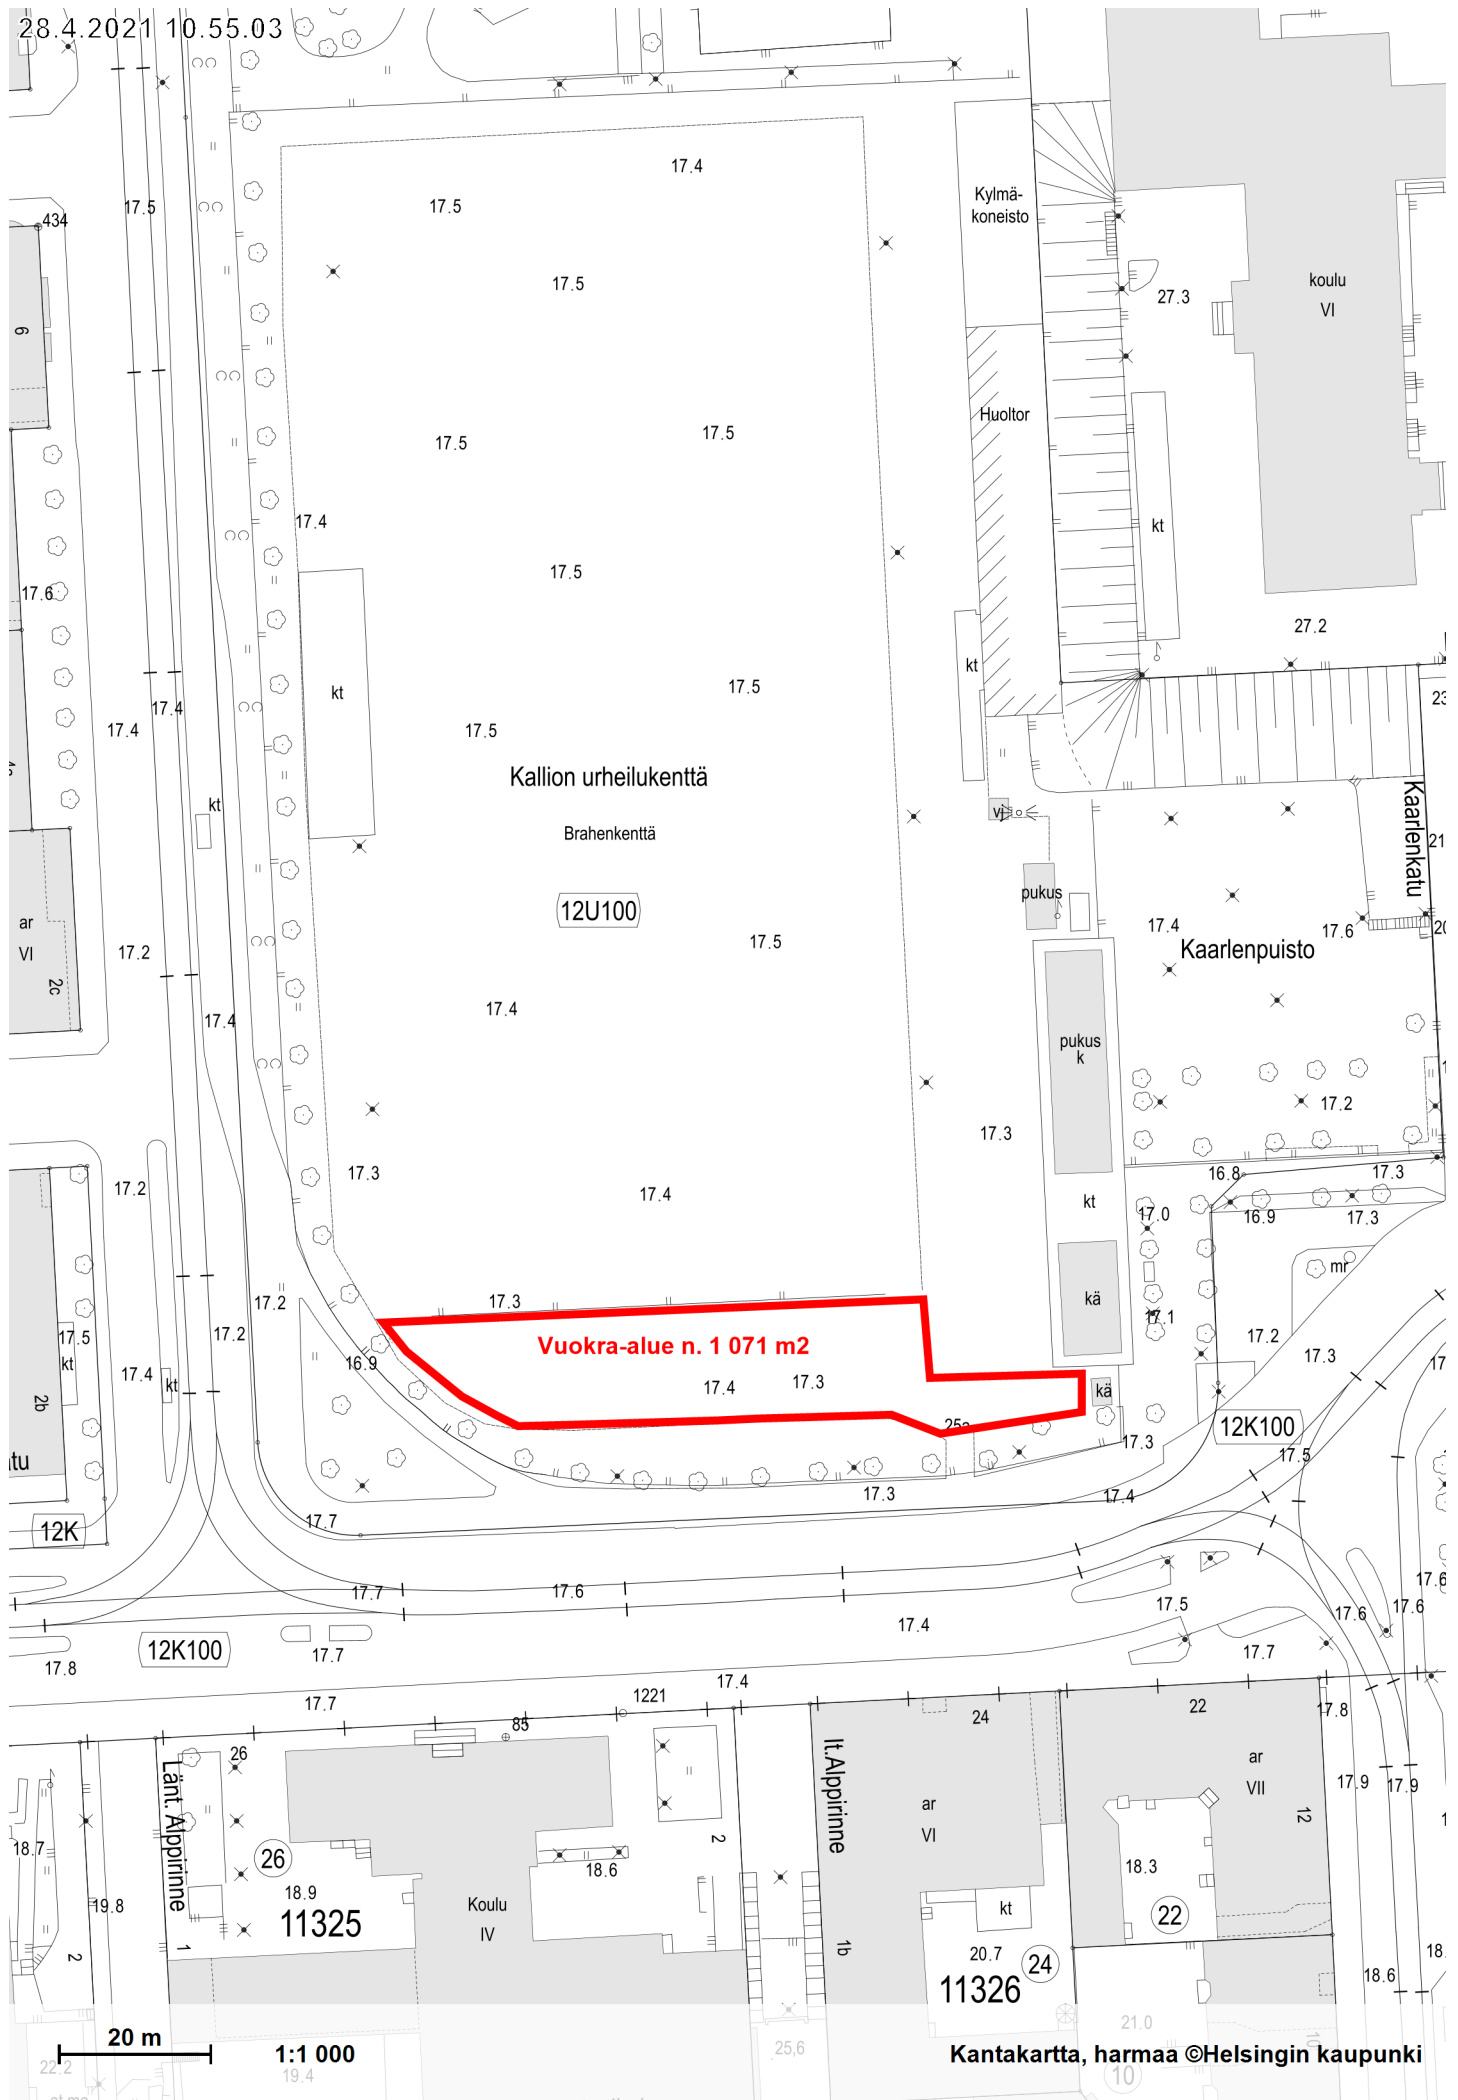

28.4.2021 10.55.03

**Vuokra-alue n. 1 071 m<sup>2</sup>**

12U100

12K100

12K100

11325

11326

20 m

1:1 000

Kantakartta, harmaa ©Helsingin kaupunki