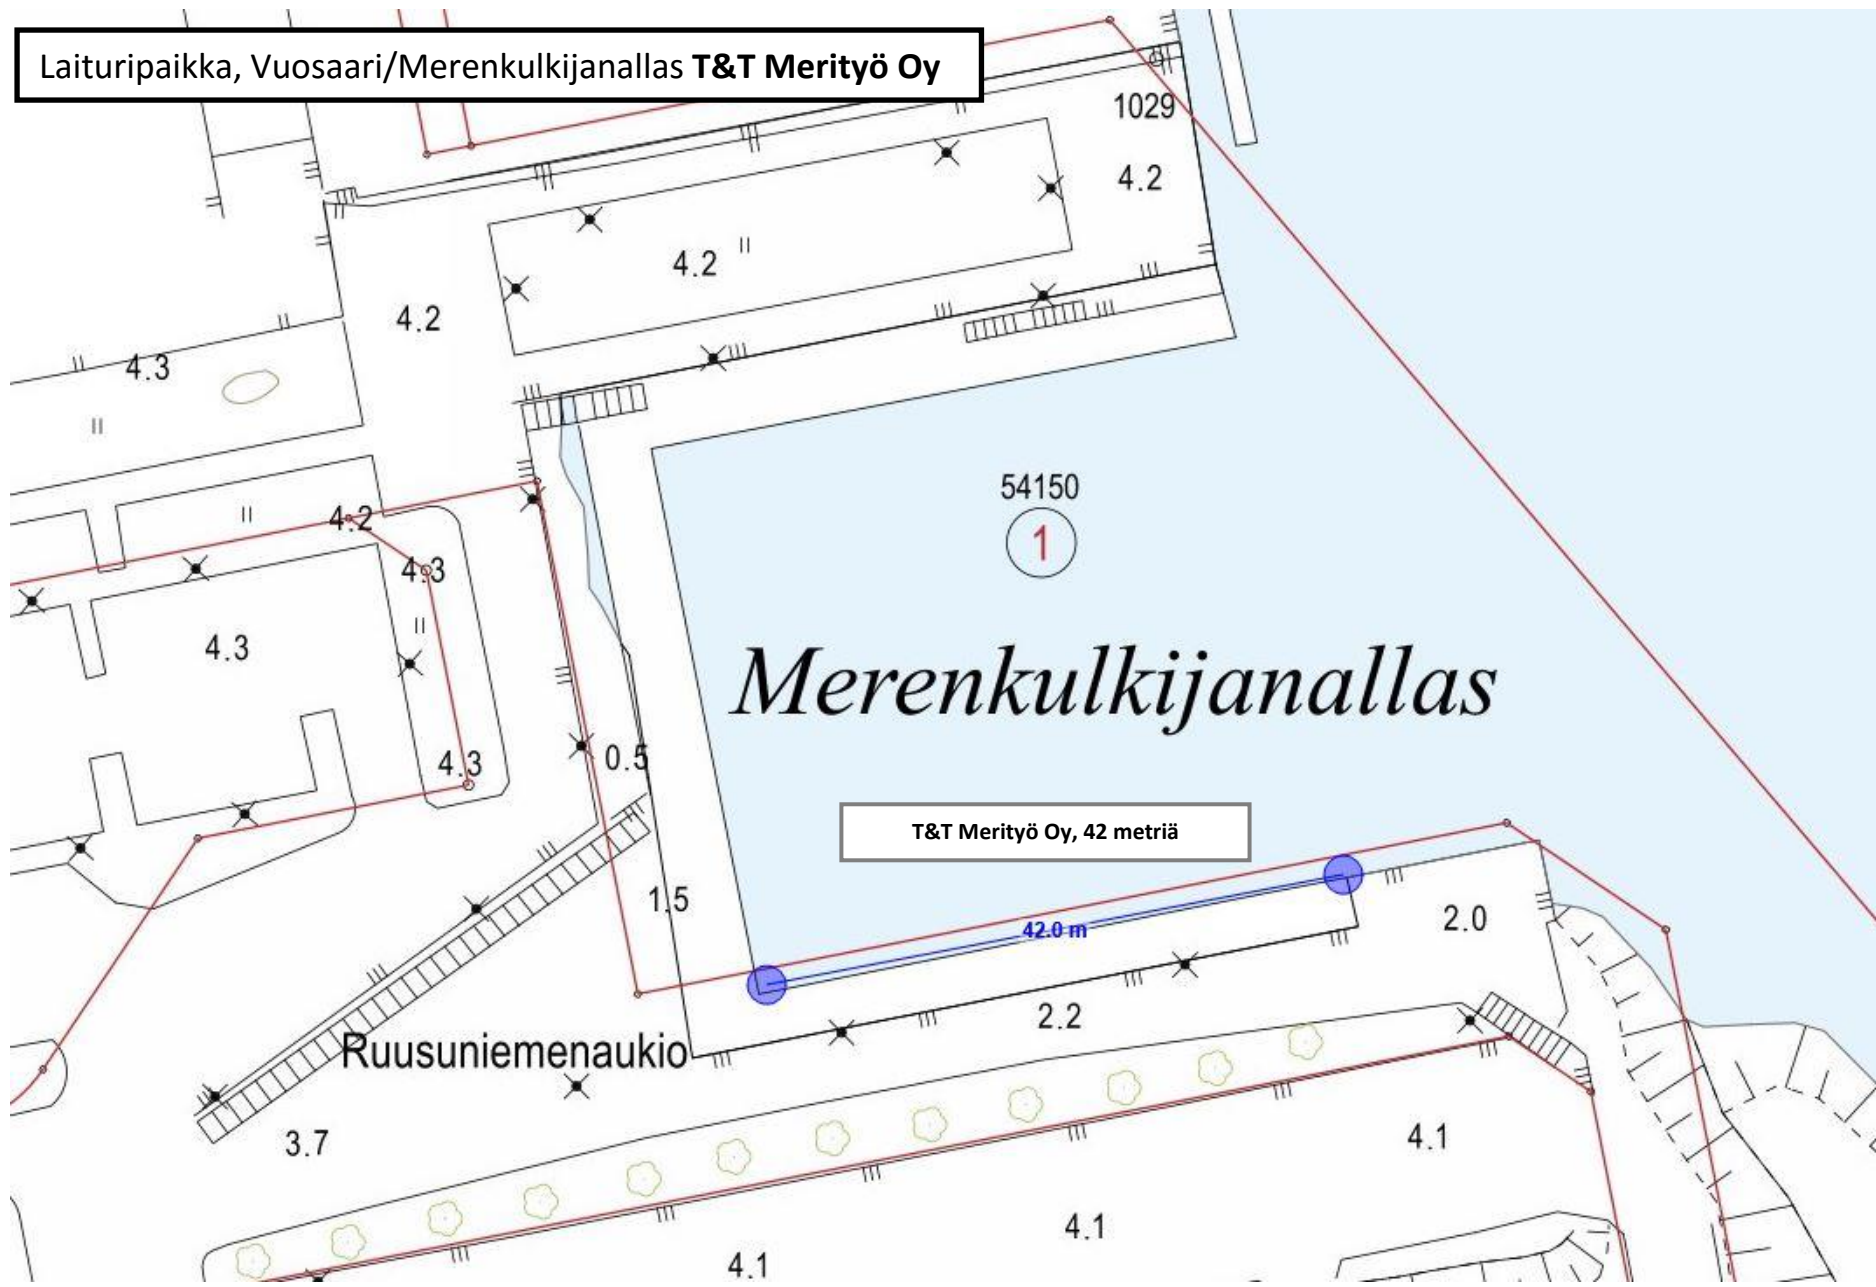

Laituriipaikka, Vuosaari/Merenkulkijanallas T&T Merityö Oy

T&T Merityö Oy, 42 metriä

*Merenkulkijanallas*

Ruusuniemenaukio