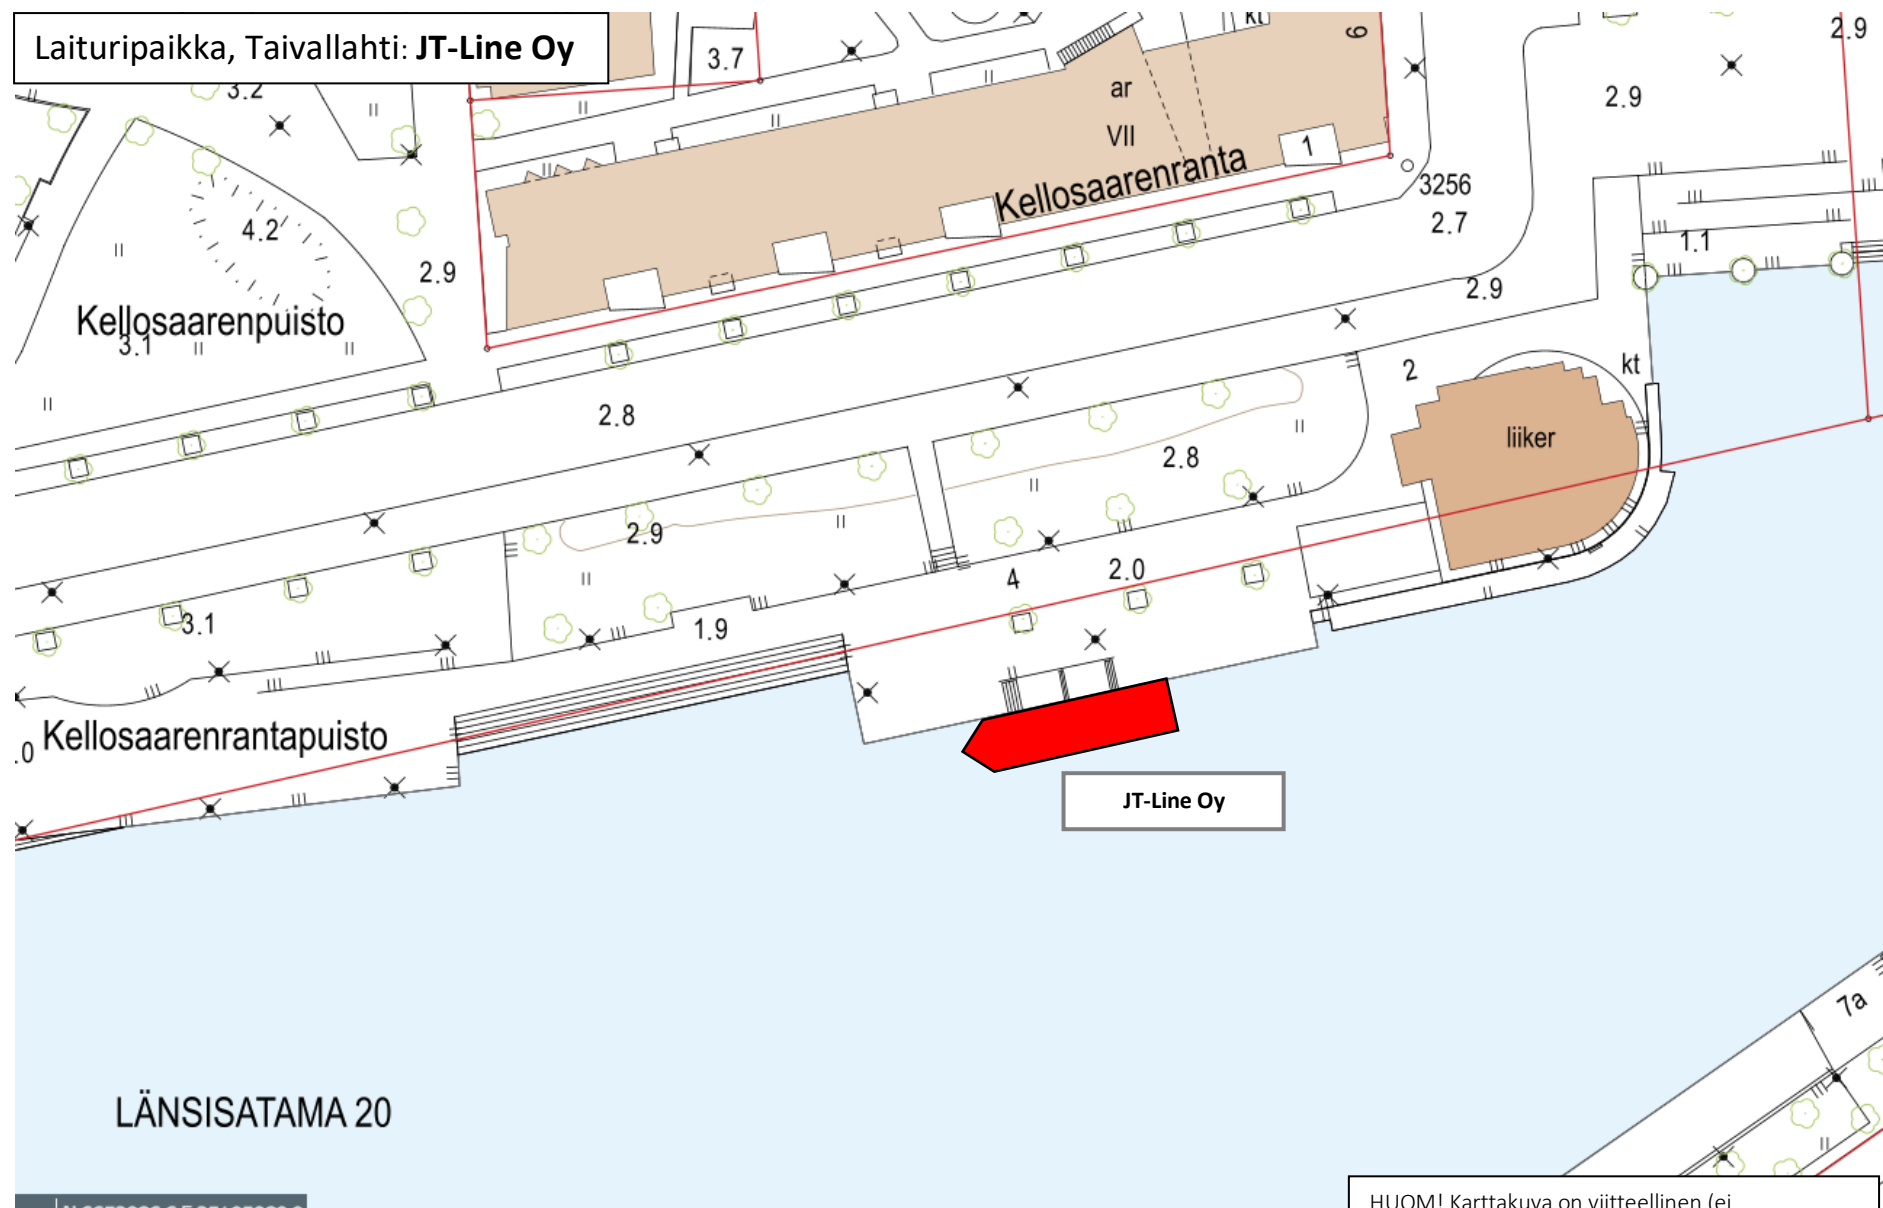

Laituripaikka, Taivallahti: JT-Line Oy

HUOM! Karttakuva on viitteellinen (ei mittakaavassa). Aluksen ja alukselle osoitetun laituritilan koko voi poiketa karttaan merkitystä.