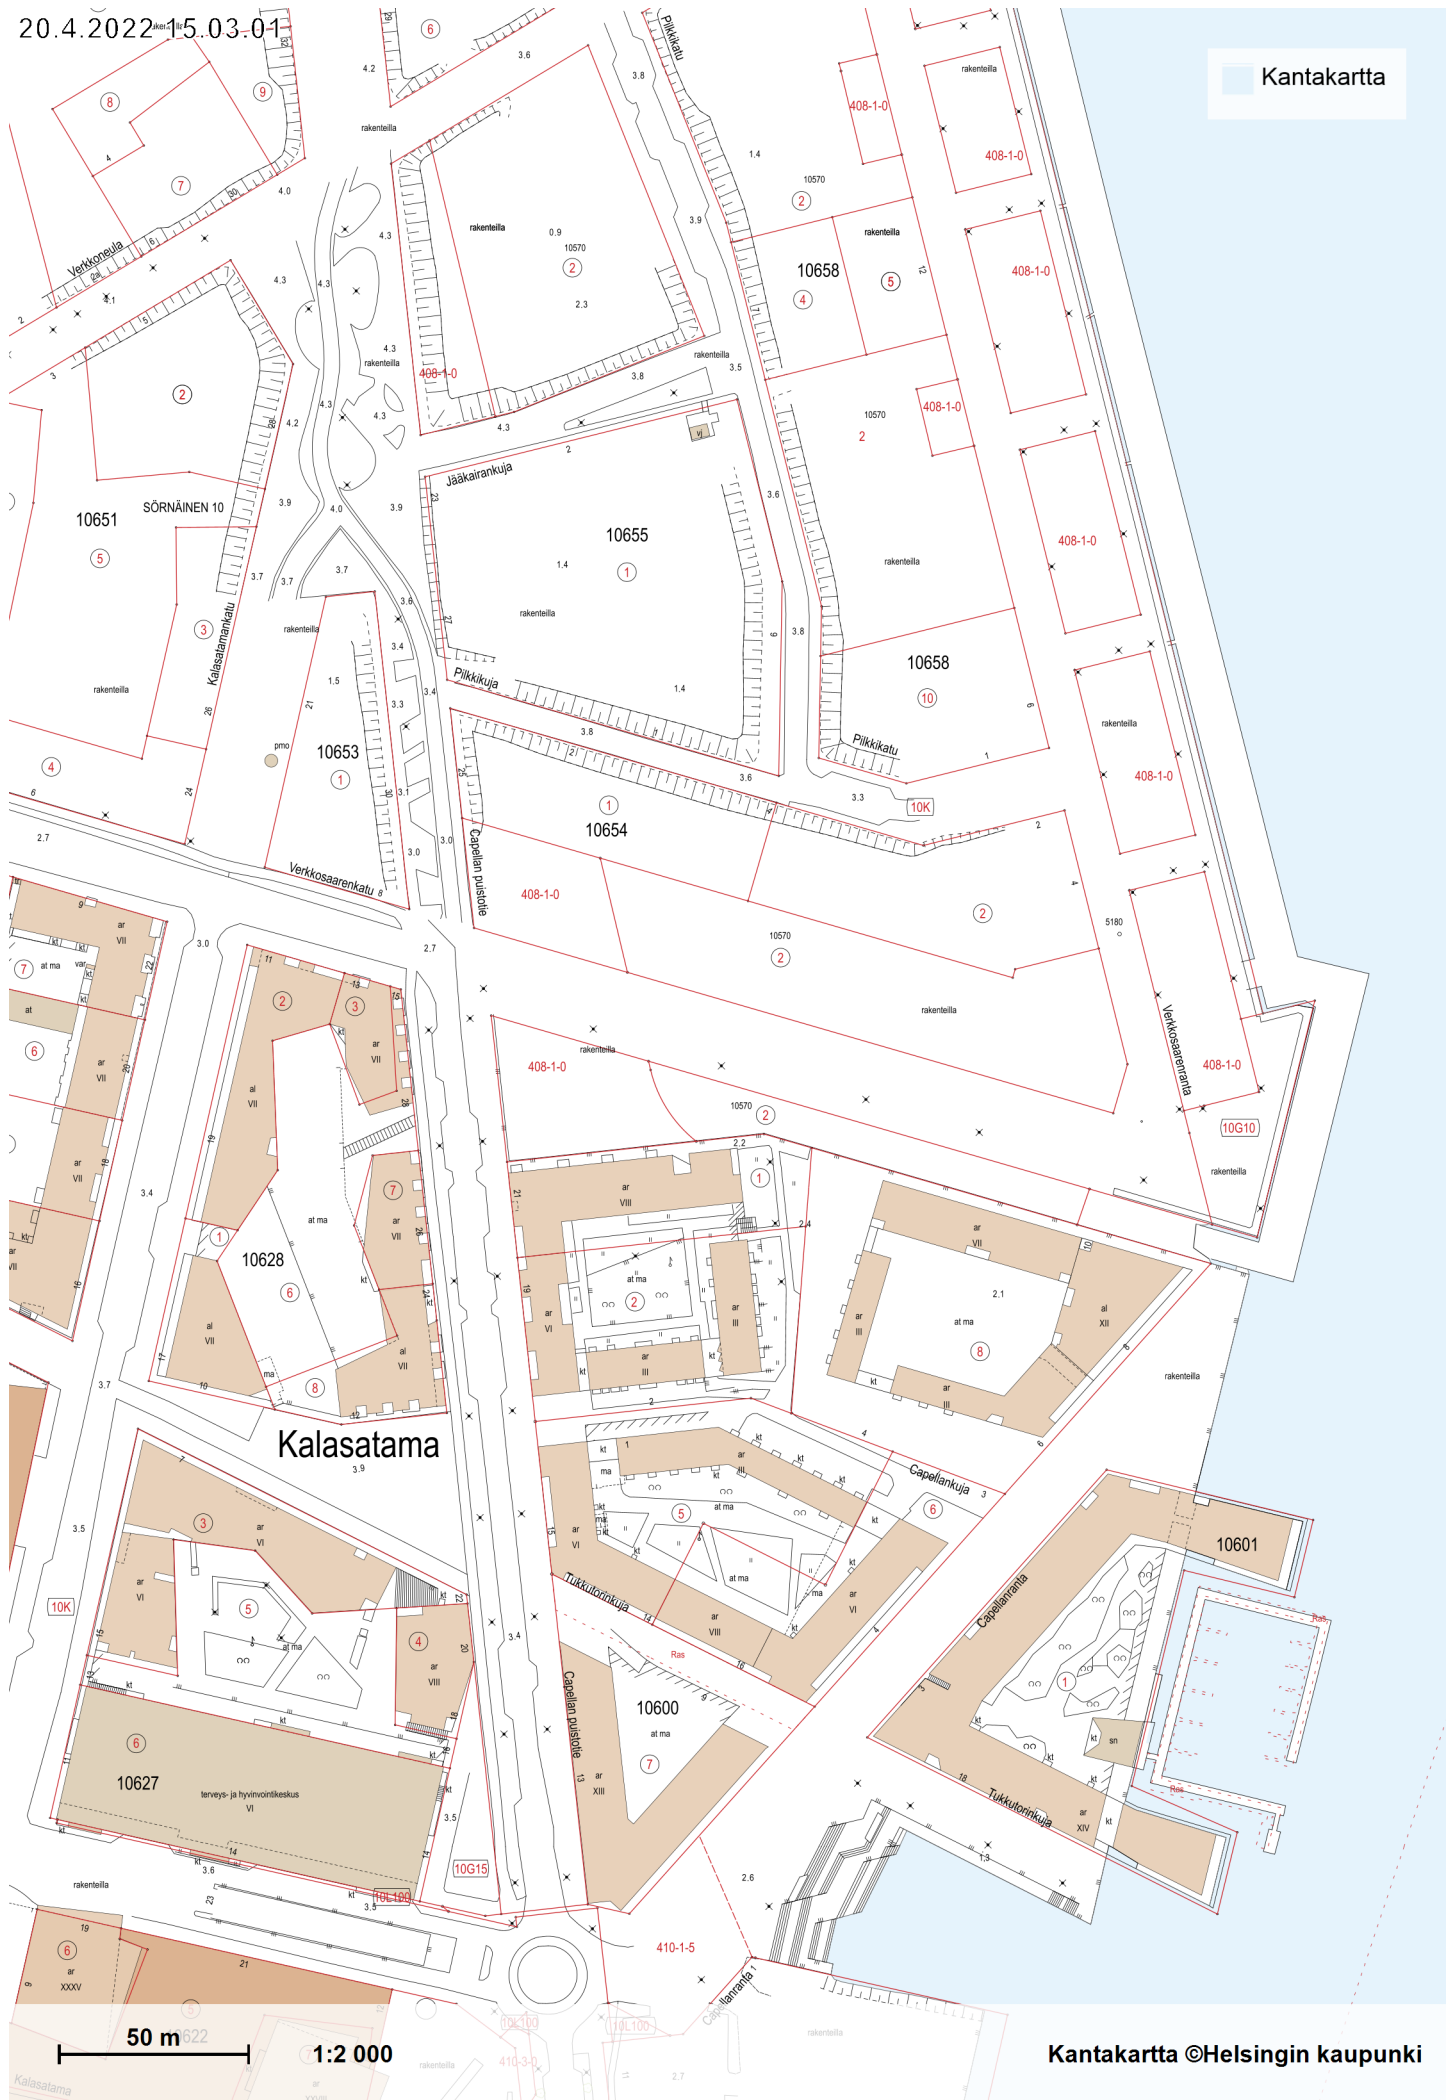

20.4.2022 15.03.01

Kantakartta

Kalasatama

50 m 1:2 000

Kantakartta ©Helsingin kaupunki