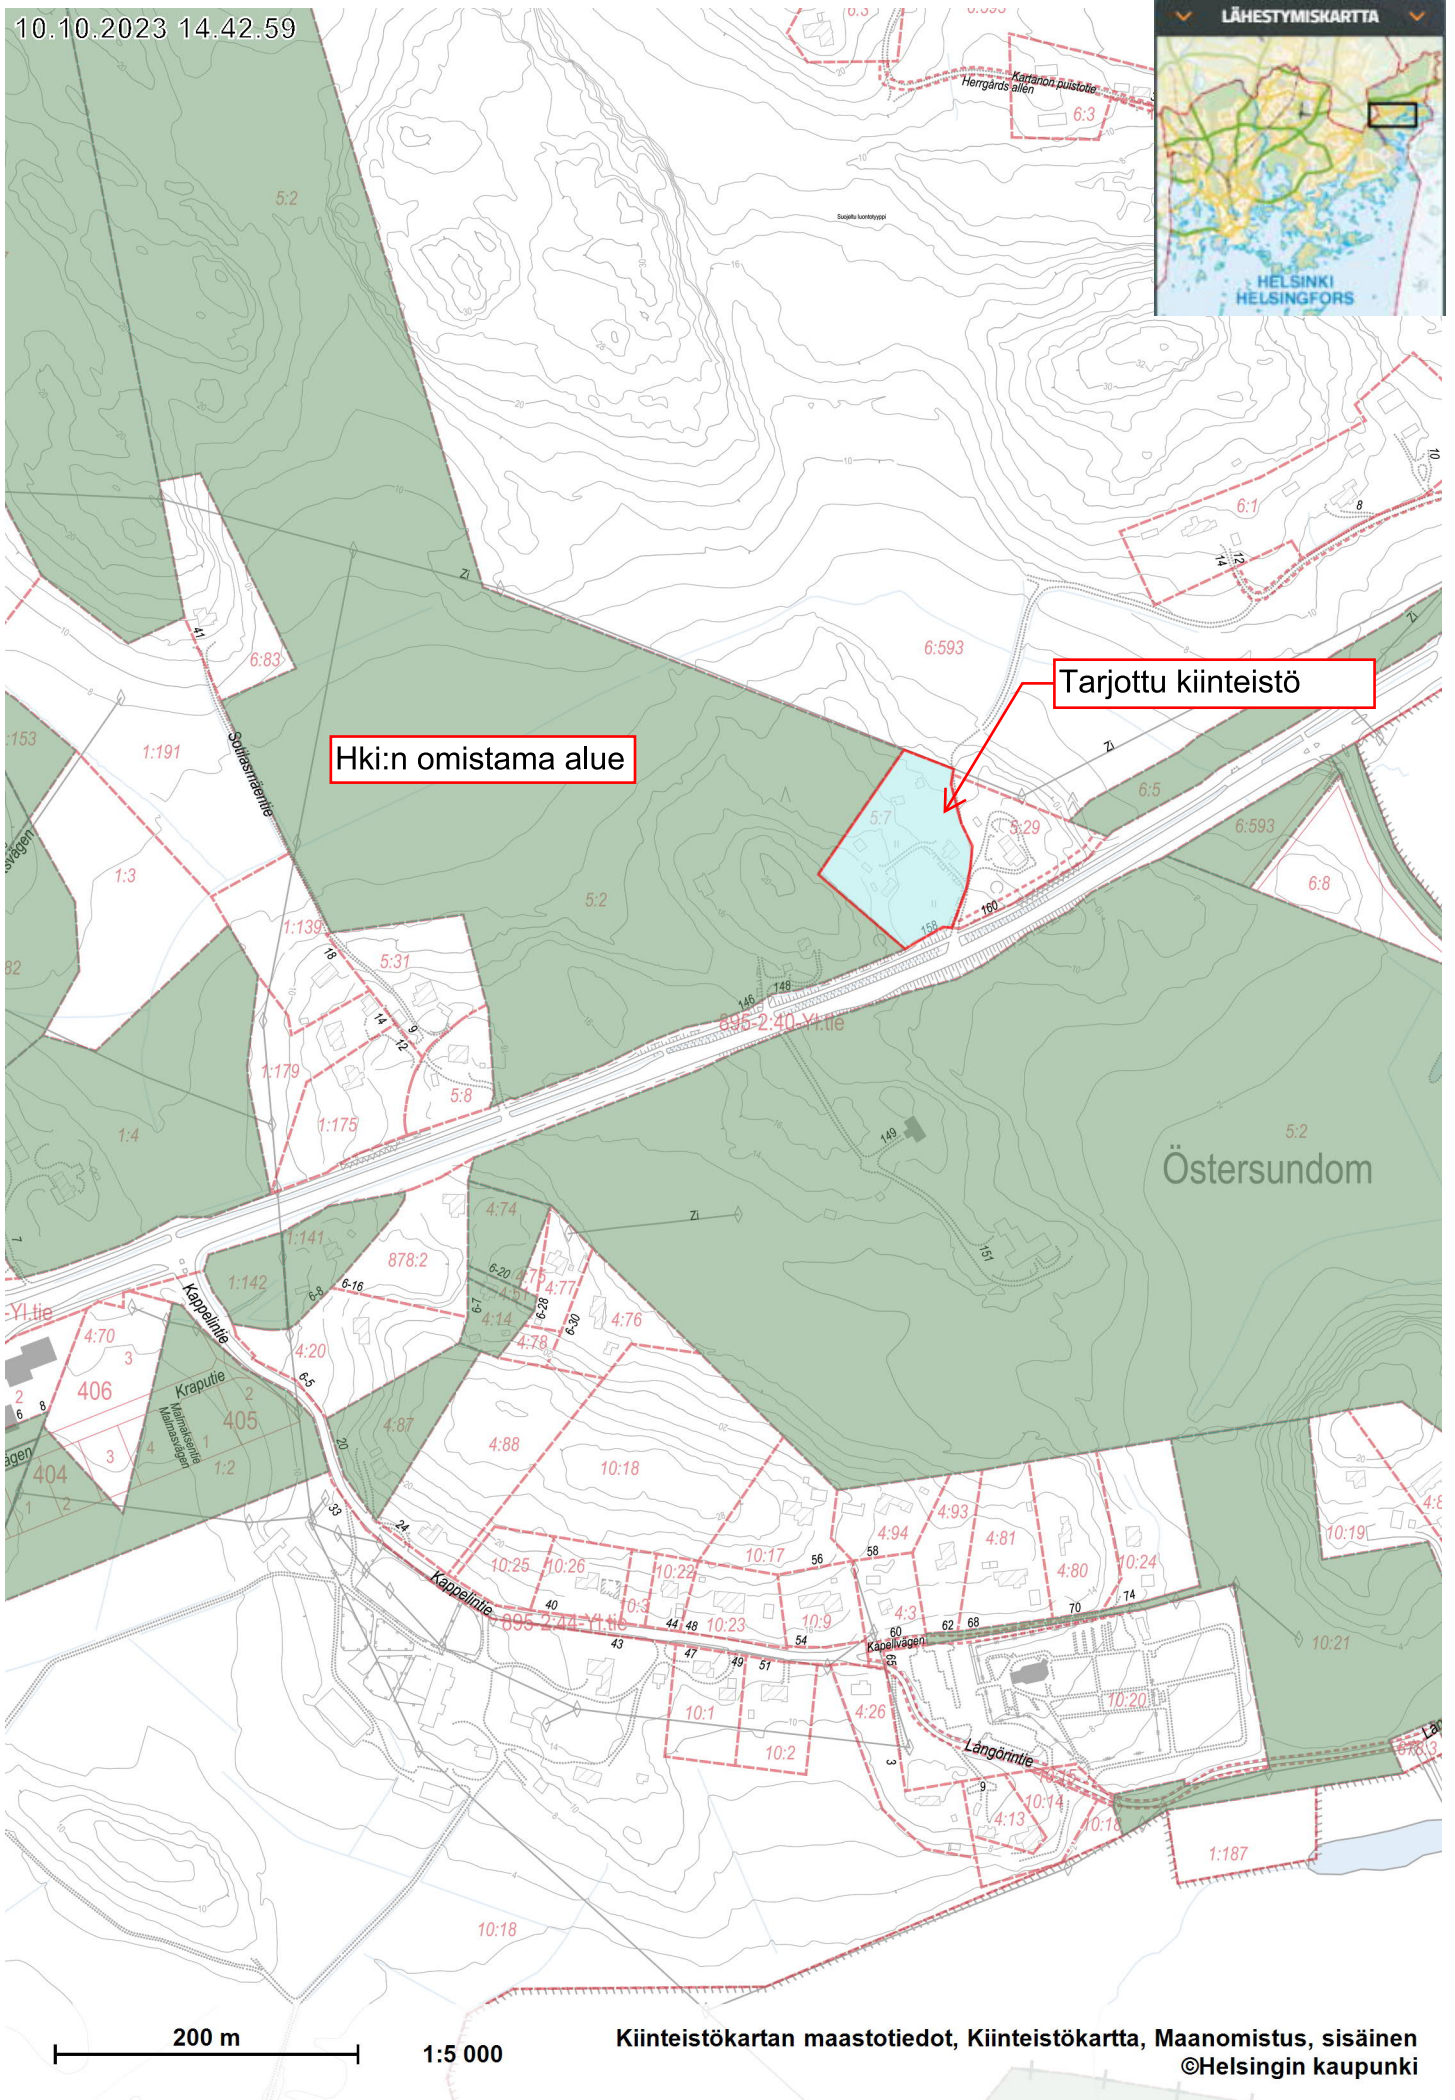

10.10.2023 14.42.59

Hki:n omistama alue

Tarjottu kiinteistö

Östersundom

200 m

1:5 000

Kiinteistökartan maastotiedot, Kiinteistökartta, Maanomistus, sisäinen ©Helsingin kaupunki