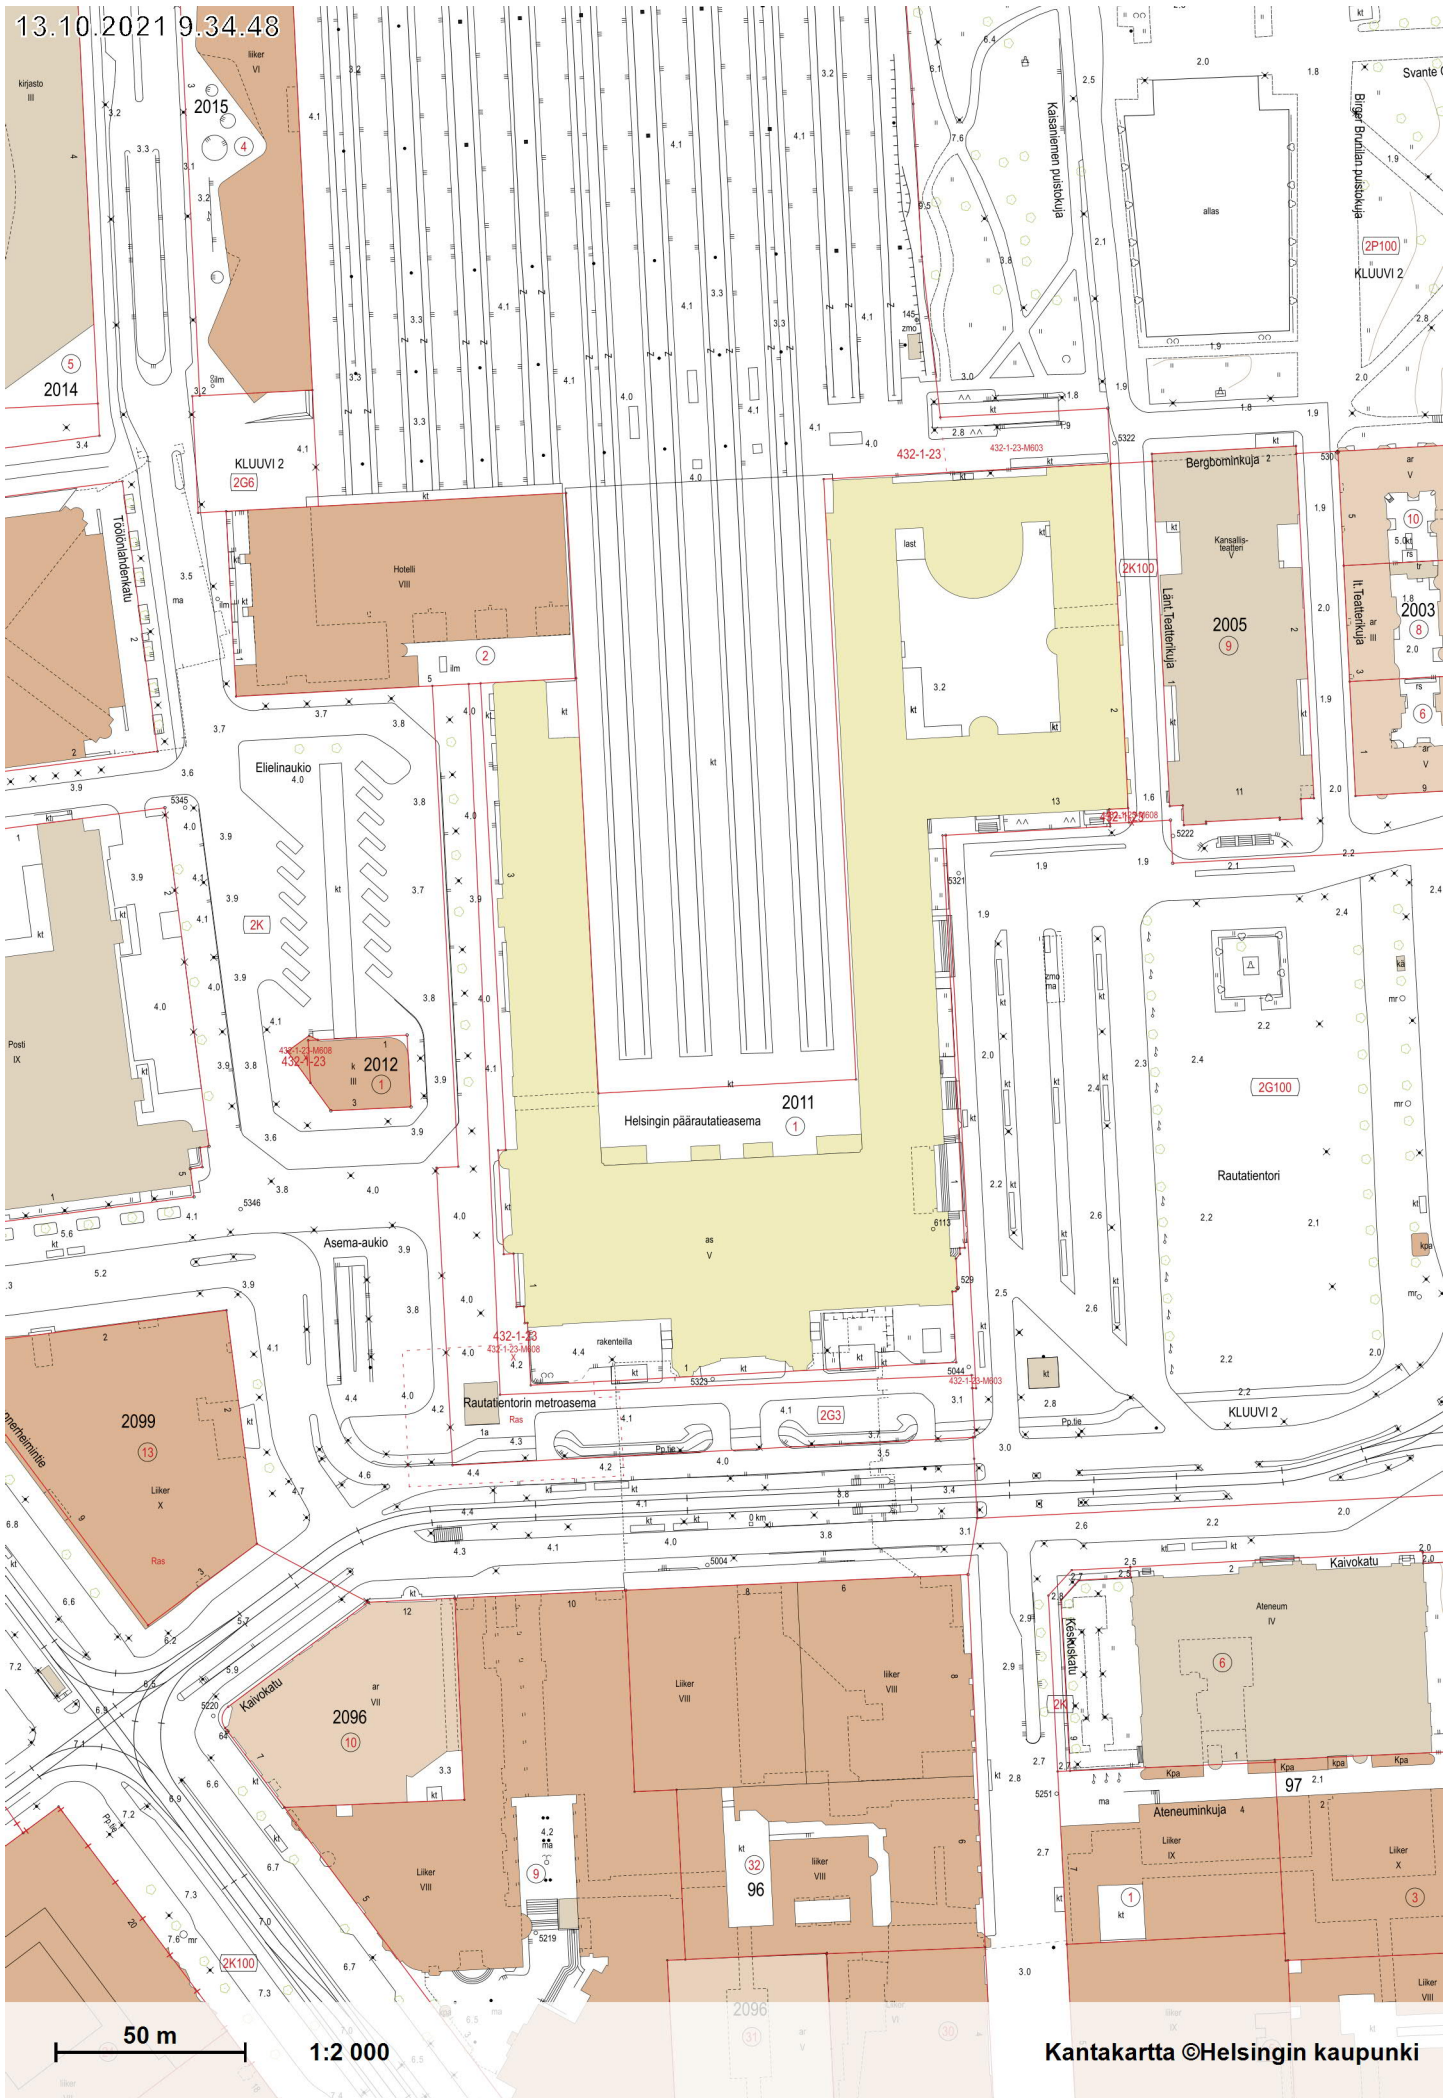

13.10.2021 9:34.48

50 m 1:2 000

Kantakartta ©Helsingin kaupunki