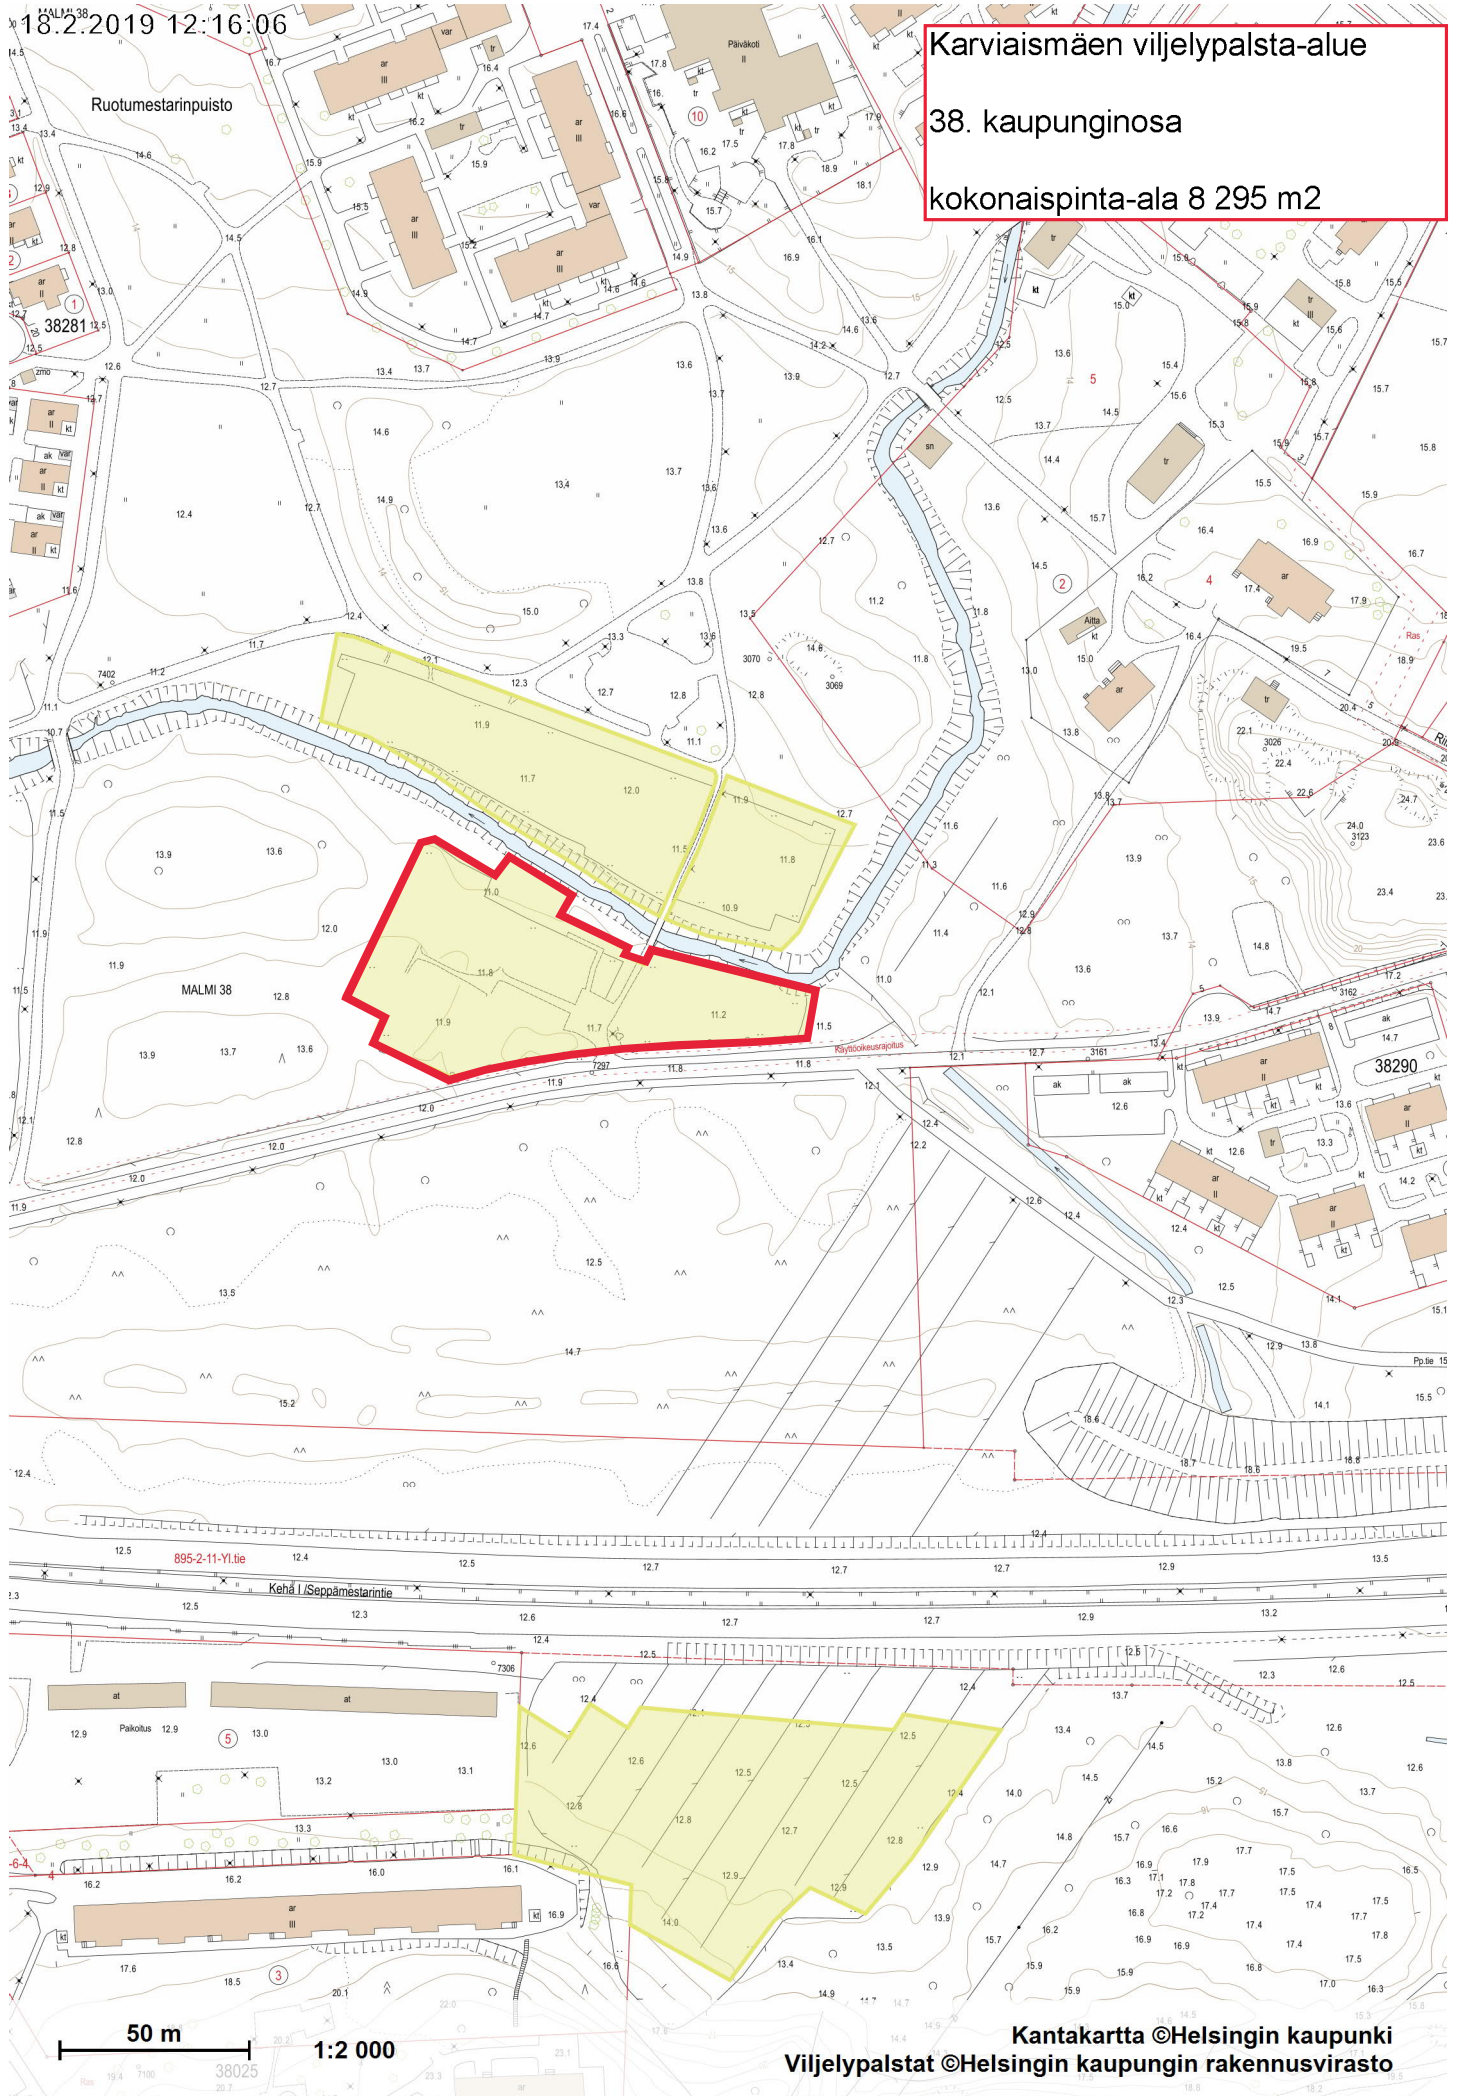

MALMI 38
18.2.2019 12:16:06

Karviaismäen viljelypalsta-alue

38. kaupunginosa

kokonaispinta-ala 8 295 m²

50 m 1:2 000

Kantakartta ©Helsingin kaupunki
Viljelypalstat ©Helsingin kaupungin rakennusvirasto