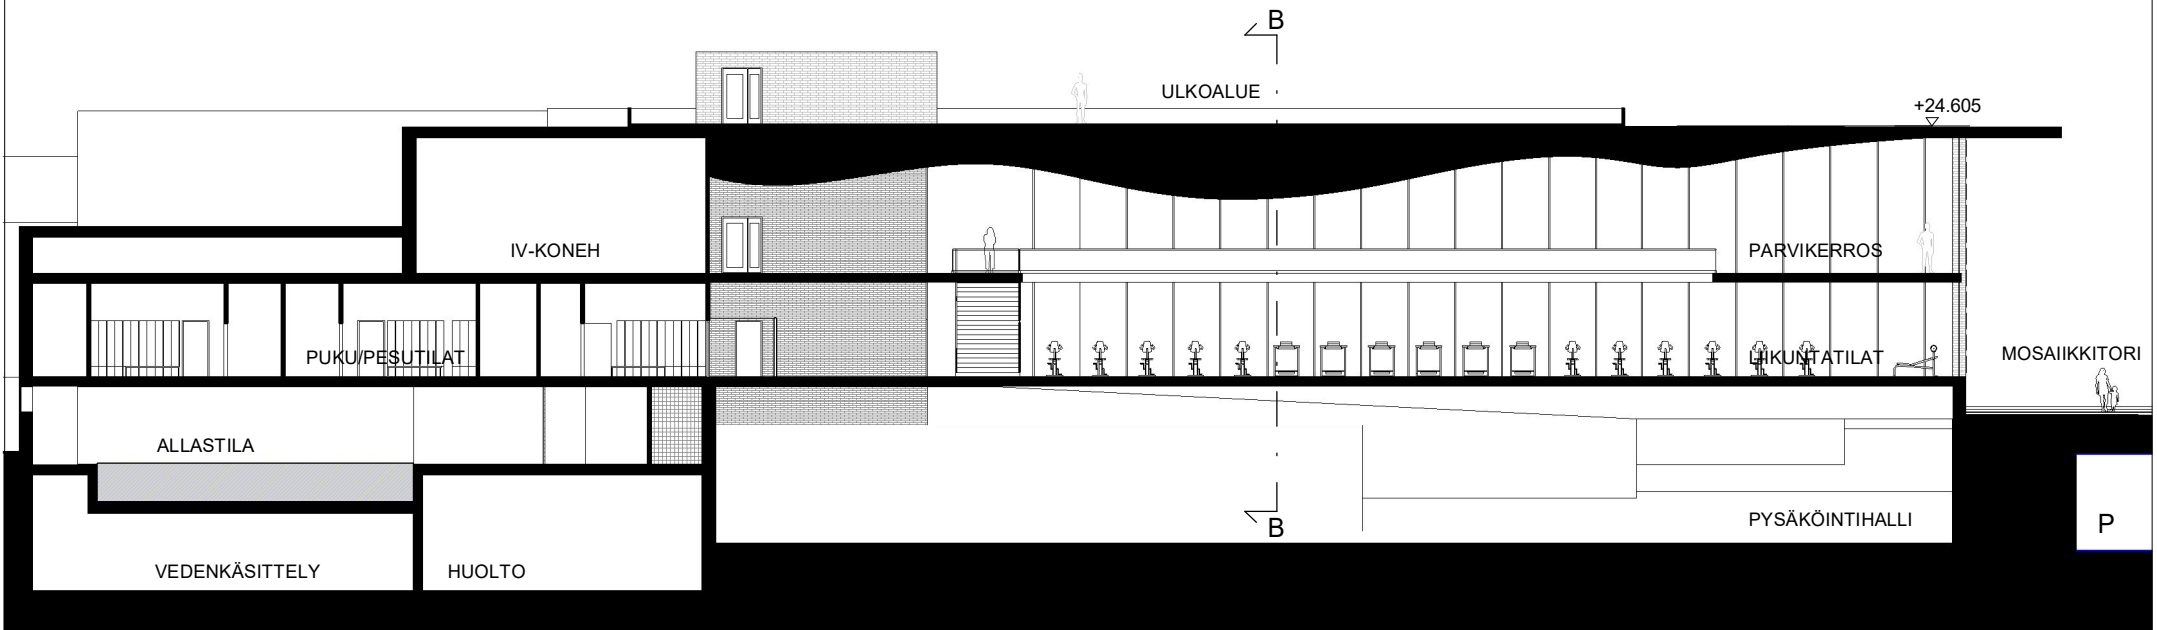

VUOSAAREN URHEILUTALO

POHJAPIIRUSTUS, IV-KONEHUONETASO +19.165

LAAJENNUKSEN VIITESUUNNITELMA Arkkitehtitoimisto Minkkinen Oy

1 : 400 0 10 m 20 m

POHJAPIIRUSTUS, PARVITASO

VUOSAAREN URHEILUTALO

LEIKKAUS A-A

LAAJENNUKSEN VIITESUUNNITELMA Arkkitehtitoimisto Minkkinen Oy

Luonnos 06.01.2022

1 : 200

0 10 m 20 m

1 : 200 0 10 m 20 m

VUOSAAREN URHEILUTALO

LEIKKAUS C-C

LAAJENNUKSEN VIITESUUNNITELMA Arkkitehtitoimisto Minkkinen Oy

Luonnos 06.01.2022

1 : 200

VUOSAAREN URHEILUTALO

JULKISIVU ETELÄÄN, MOSAIKKIRAITILLE

LAAJENNUKSEN VIITESUUNNITELMA Arkkitehtitoimisto Minkkinen Oy

Luonnos 06.01.2022

1 : 250 0 10 m 20 m

NYKYINEN URHEILUTALON PÄÄASIALLINEN JULKISIVUMATERIAALI ON PUHTAAKSIMUURATTU, POLTETTU PUNATIILI