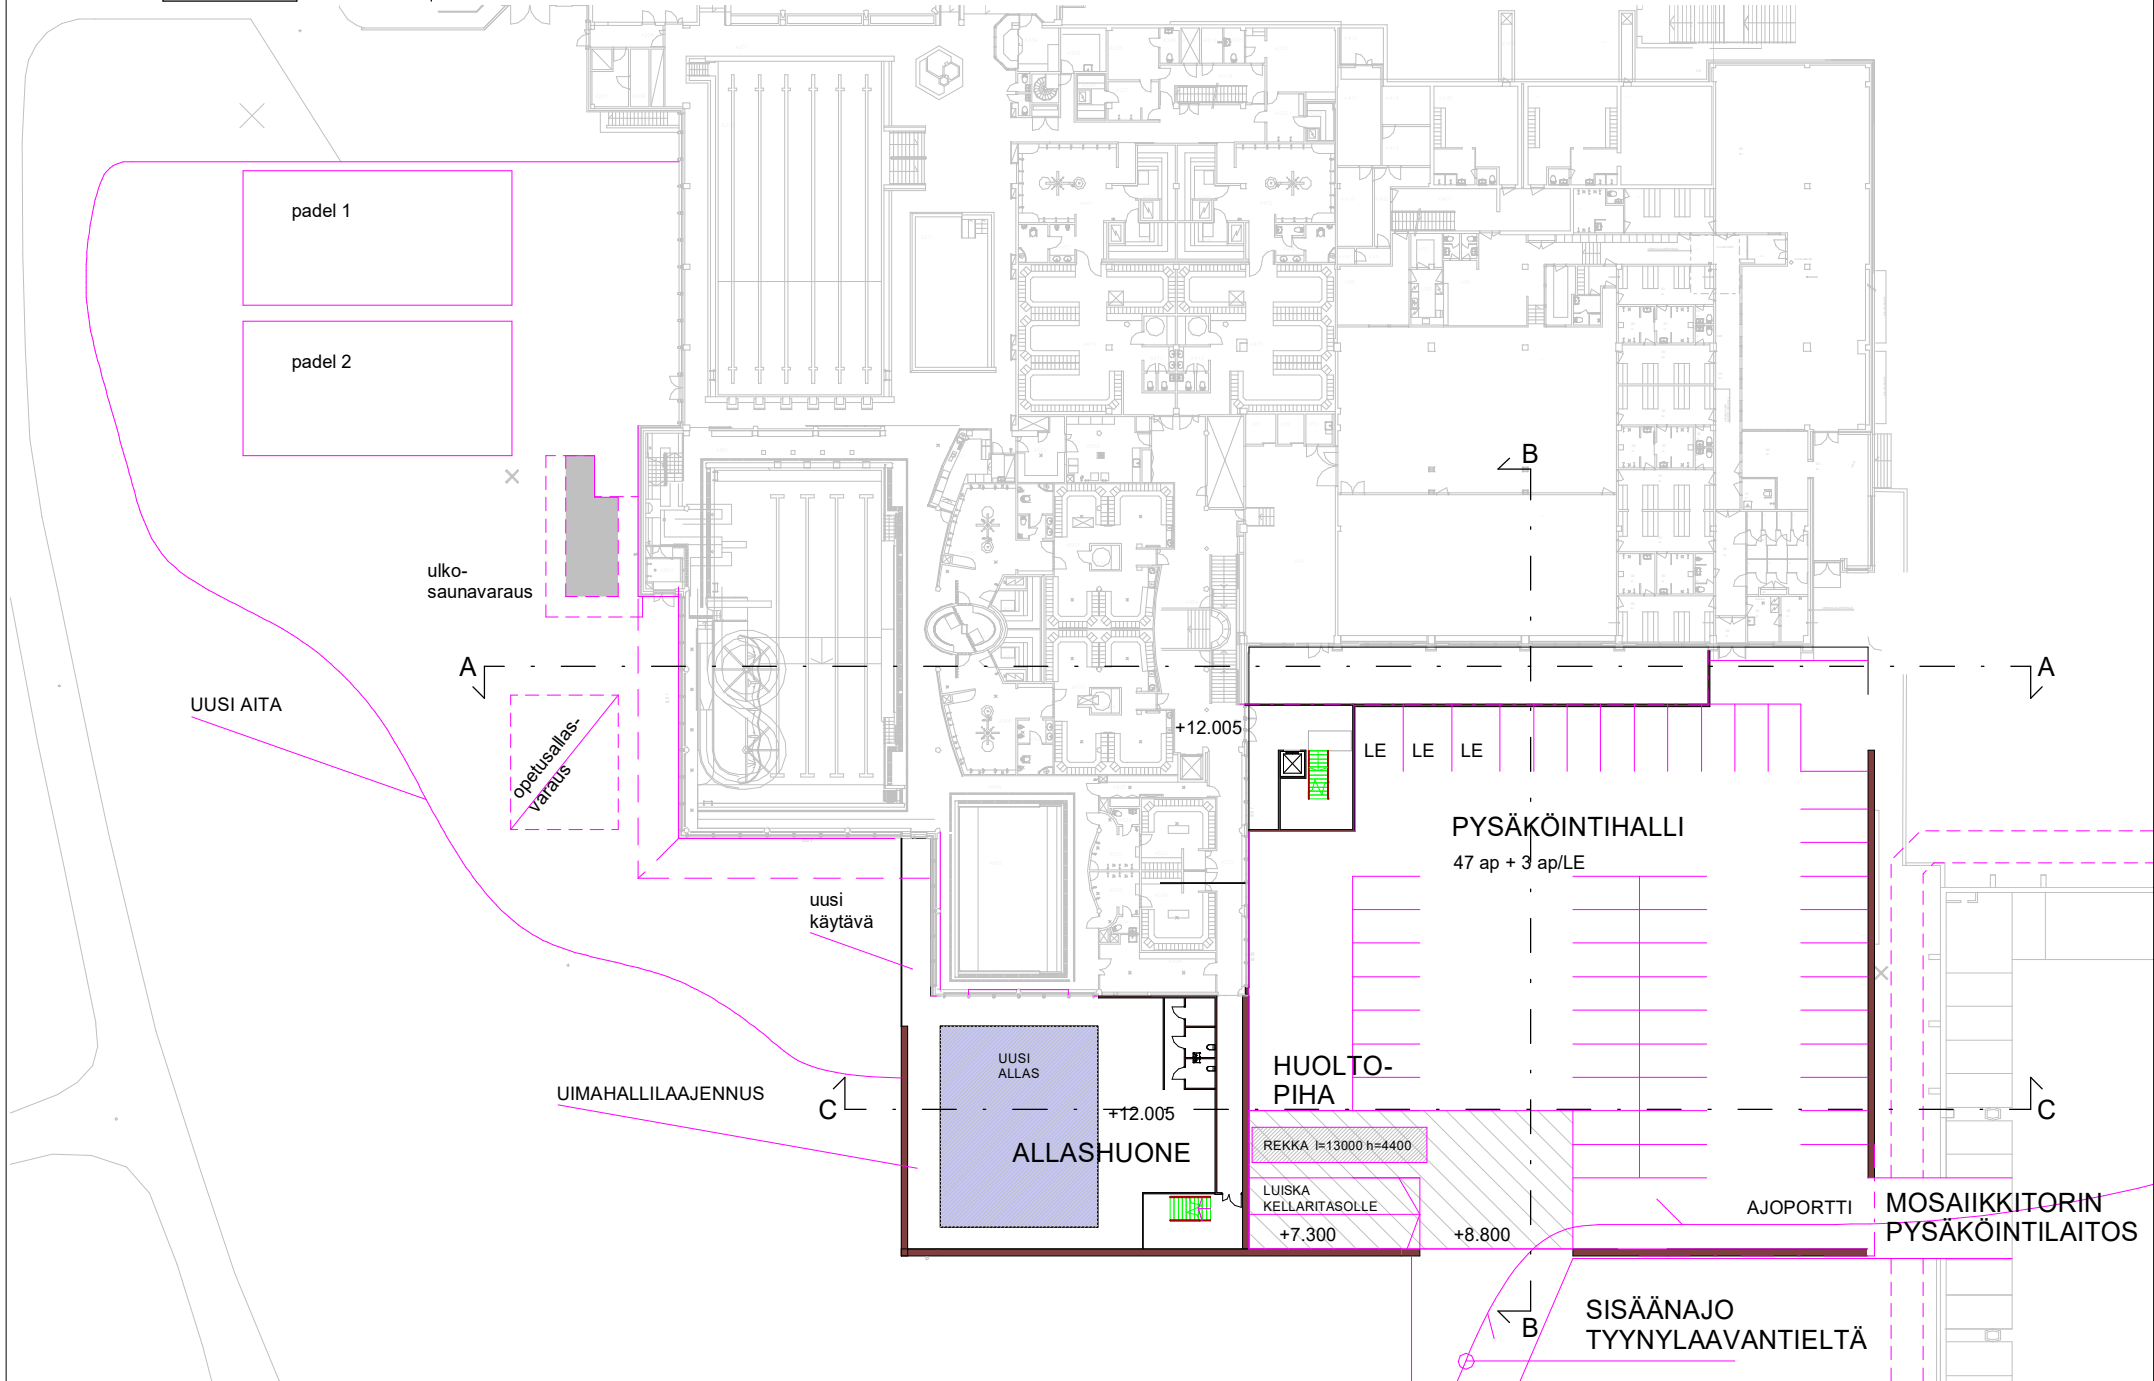

VUOSAAREN URHEILUTALO

AKSONOMETRIA

LAAJENNUKSEN VIITESUUNNITELMA Arkkitehtitoimisto Minkkinen Oy

Luonnos 06.01.2022

LAAJUUSTIEDOT

KELLARITASO
- pysäköintihalli, huolto 2800 brm2 16 200 brm3

ALLASTASO
- uudet uimahallitilat 520 brm2 2 300 brm3

SISÄÄNTULOTASO
- uudet liikuntatilat 2 450 brm2 21 200 brm3

Uudet yleisötilat yhteensä 3 020 brm2

ULLAKKOTASO
- uusi IV-konehuone 300 brm2 1 500 brm3

Kaikki tilat yhteensä 6 070 brm2 41 200 brm3
2 970 kem2

URHEILUTALO

LAAJENNUS

MOSAIKKITORI

VUOSAAREN URHEILUTALO

POHJAPIIRUSTUS, SISÄÄNTULOTASO +15.305

LAAJENNUKSEN VIITESUUNNITELMA Arkkitehtitoimisto Minkkinen Oy

Luonnos 06.01.2022

1 : 400 0 10 m 20 m

VUOSAAREN URHEILUTALO

POHJAPIIRUSTUS, IV-KONEHUONETASO +19.165

LAAJENNUKSEN VIITESUUNNITELMA Arkkitehtitoimisto Minkkinen Oy

1 : 400 0 10 m 20 m

POHJAPIIRUSTUS, PARVITASO

VUOSAAREN URHEILUTALO

LEIKKAUS A-A

LAAJENNUKSEN VIITESUUNNITELMA Arkkitehtitoimisto Minkkinen Oy