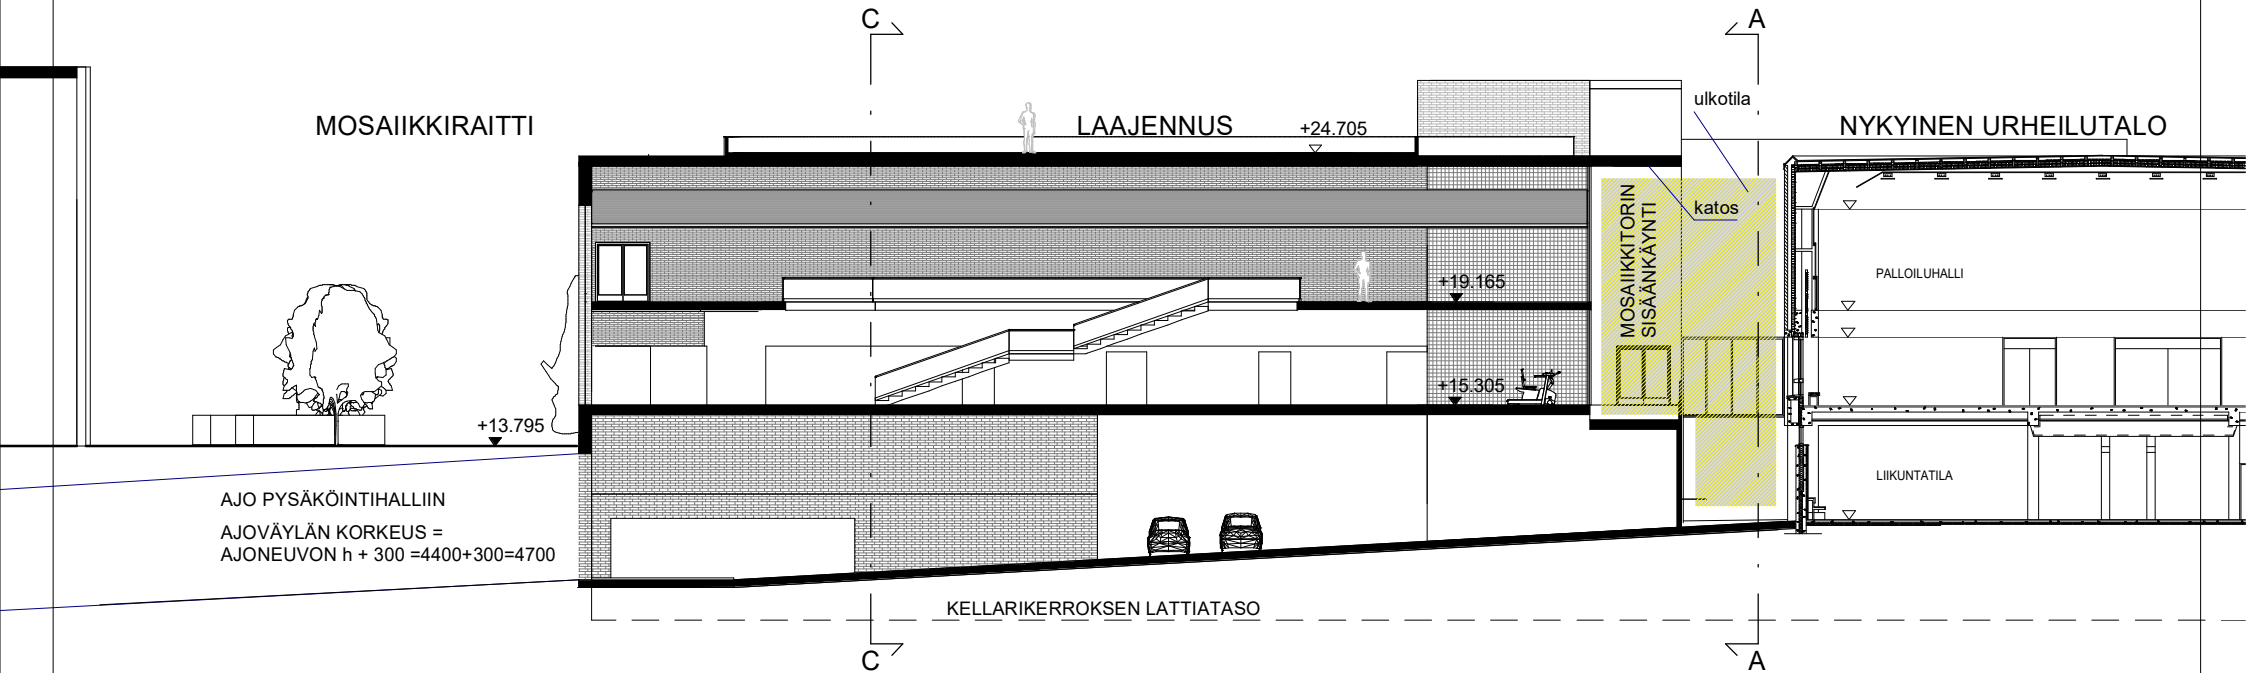

URHEILUTALO

LAAJENNUS

MOSAIKKITORI

VUOSAAREN URHEILUTALO

POHJAPIIRUSTUS, SISÄÄNTULOTASO +15.305

LAAJENNUKSEN VIITESUUNNITELMA Arkkitehtitoimisto Minkkinen Oy

Luonnos 06.01.2022

1 : 400 0 10 m 20 m

VUOSAAREN URHEILUTALO

POHJAPIIRUSTUS, IV-KONEHUONETASO +19.165

LAAJENNUKSEN VIITESUUNNITELMA Arkkitehtitoimisto Minkkinen Oy

1 : 400 0 10 m 20 m

POHJAPIIRUSTUS, PARVITASO

VUOSAAREN URHEILUTALO

LEIKKAUS A-A

LAAJENNUKSEN VIITESUUNNITELMA Arkkitehtitoimisto Minkkinen Oy

Luonnos 06.01.2022

1 : 200

0 10 m 20 m

1 : 200 0 10 m 20 m

VUOSAAREN URHEILUTALO

LEIKKAUS C-C

LAAJENNUKSEN VIITESUUNNITELMA Arkkitehtitoimisto Minkkinen Oy

Luonnos 06.01.2022