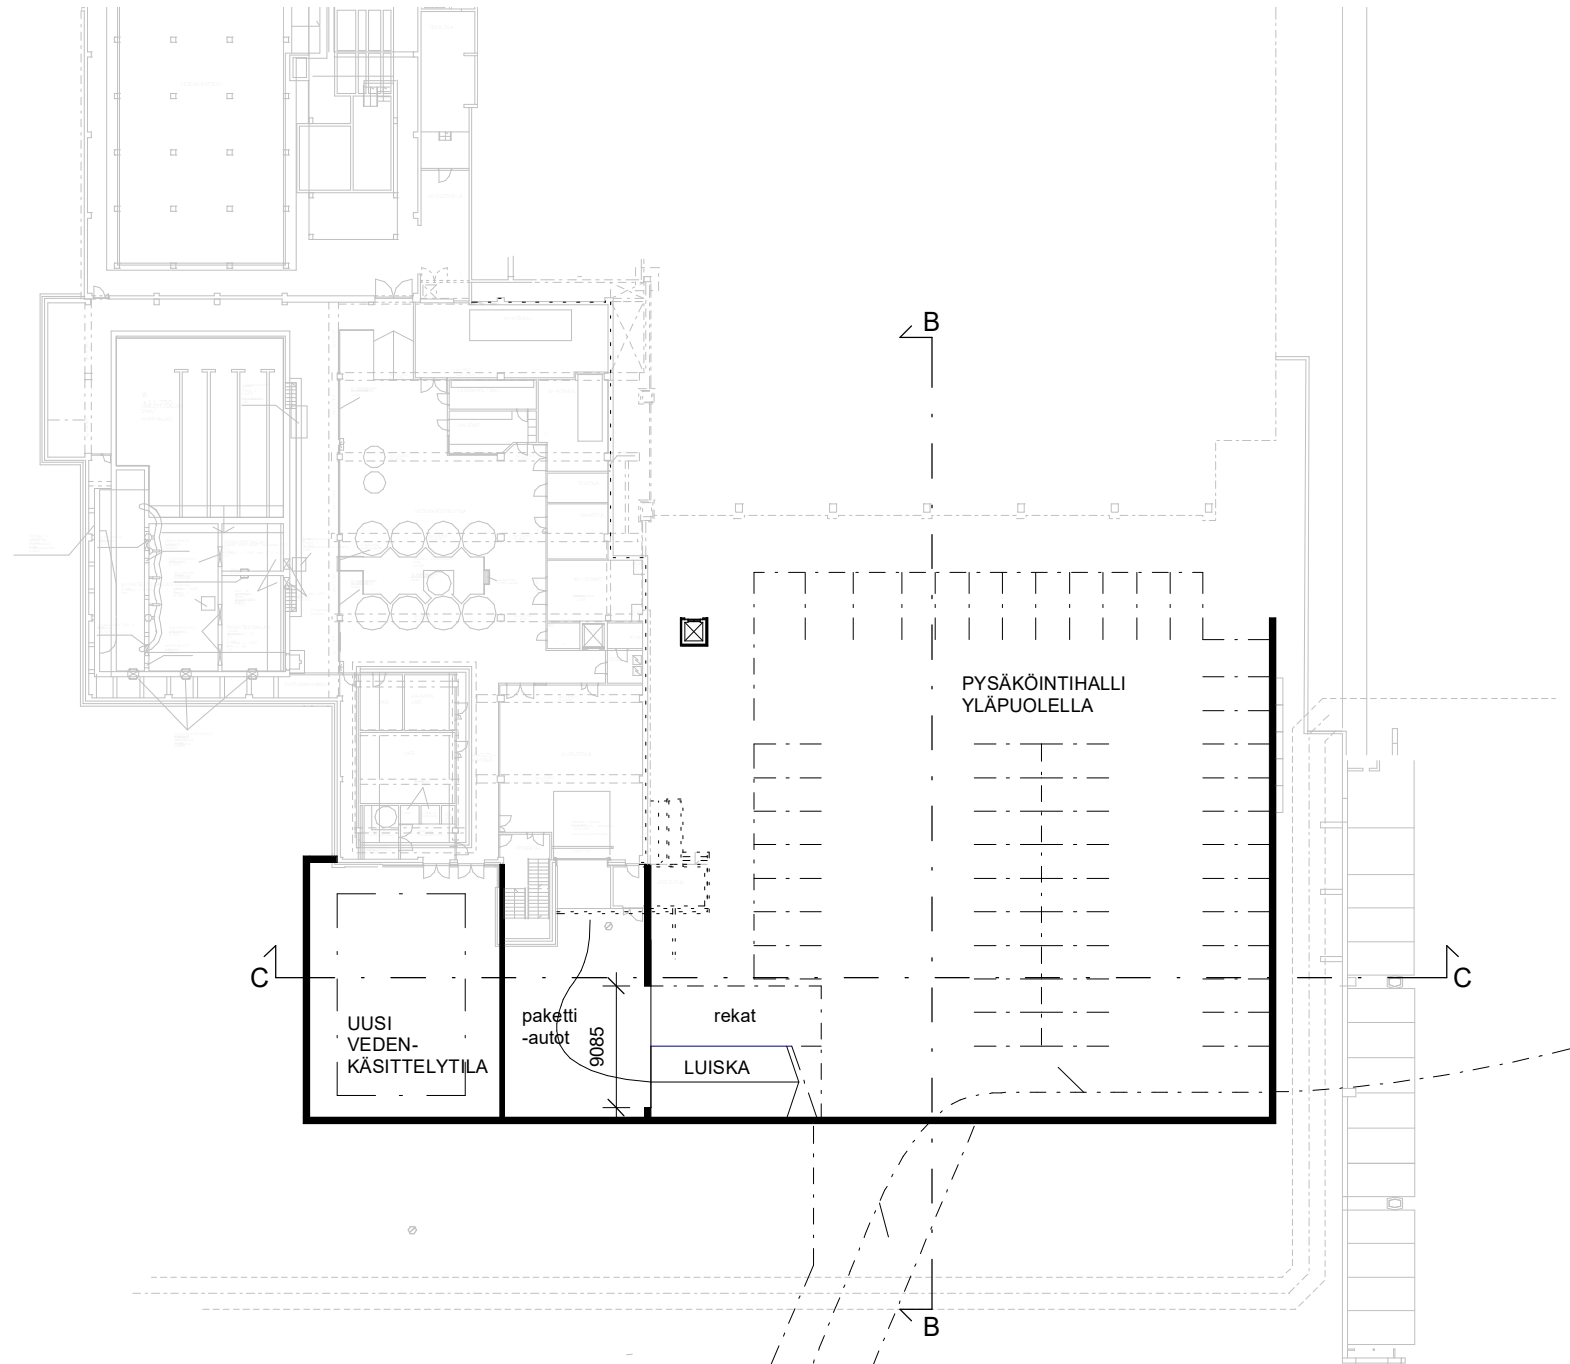

VUOSAAREN URHEILUTALO

AKSONOMETRIA

LAAJENNUKSEN VIITESUUNNITELMA Arkkitehtitoimisto Minkkinen Oy

Luonnos 06.01.2022

LAAJUUSTIEDOT

KELLARITASO
- pysäköintihalli, huolto 2800 brm2 16 200 brm3

ALLASTASO
- uudet uimahallitilat 520 brm2 2 300 brm3

SISÄÄNTULOTASO
- uudet liikuntatilat 2 450 brm2 21 200 brm3

Uudet yleisötilat yhteensä 3 020 brm2

ULLAKKOTASO
- uusi IV-konehuone 300 brm2 1 500 brm3

Kaikki tilat yhteensä 6 070 brm2 41 200 brm3
2 970 kem2

URHEILUTALO

LAAJENNUS

MOSAIKKITORI

VUOSAAREN URHEILUTALO

POHJAPIIRUSTUS, SISÄÄNTULOTASO +15.305

LAAJENNUKSEN VIITESUUNNITELMA Arkkitehtitoimisto Minkkinen Oy

Luonnos 06.01.2022

1 : 400 0 10 m 20 m

VUOSAAREN URHEILUTALO

POHJAPIIRUSTUS, IV-KONEHUONETASO +19.165

LAAJENNUKSEN VIITESUUNNITELMA Arkkitehtitoimisto Minkkinen Oy

1 : 400 0 10 m 20 m

POHJAPIIRUSTUS, PARVITASO

VUOSAAREN URHEILUTALO

LEIKKAUS A-A

LAAJENNUKSEN VIITESUUNNITELMA Arkkitehtitoimisto Minkkinen Oy