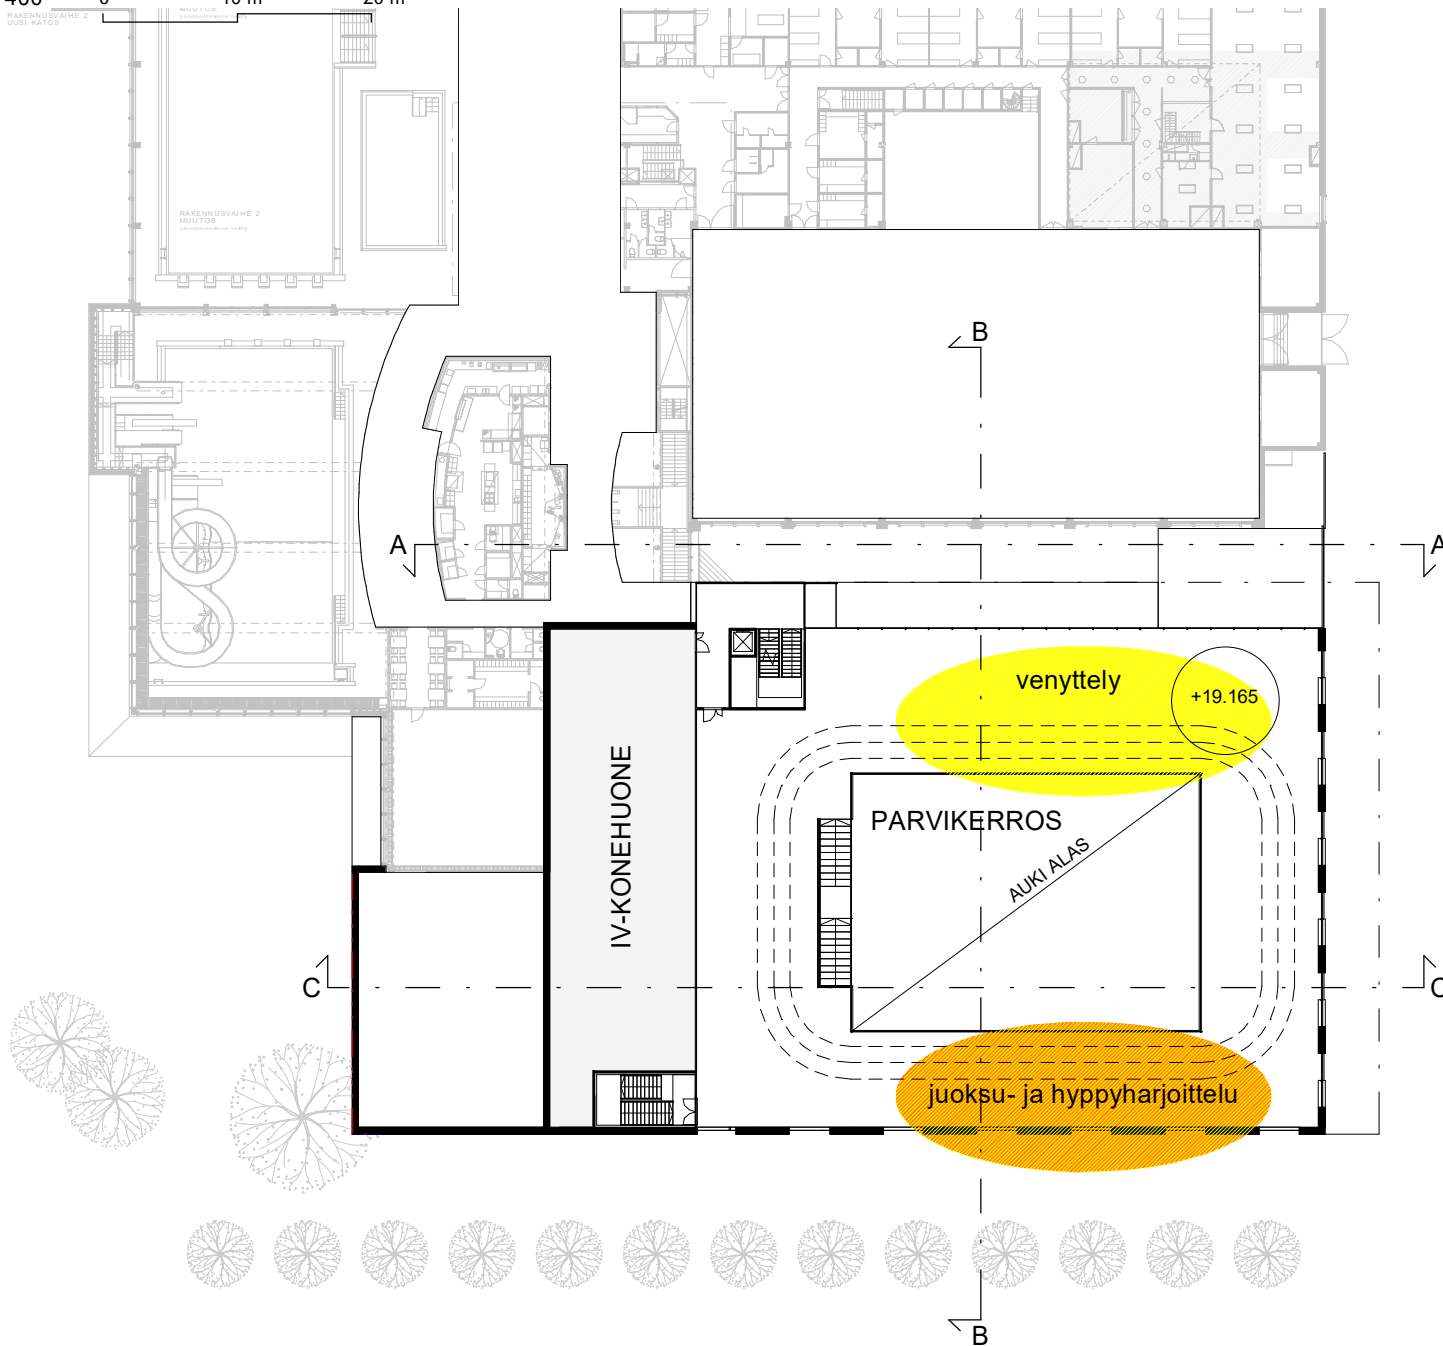

SISÄÄNTULOTASO
- uudet liikuntatilat 2 450 brm2 21 200 brm3

Uudet yleisötilat yhteensä 3 020 brm2

ULLAKKOTASO
- uusi IV-konehuone 300 brm2 1 500 brm3

Kaikki tilat yhteensä 6 070 brm2 41 200 brm3
2 970 kem2

URHEILUTALO

LAAJENNUS

MOSAIKKITORI

VUOSAAREN URHEILUTALO

POHJAPIIRUSTUS, SISÄÄNTULOTASO +15.305

LAAJENNUKSEN VIITESUUNNITELMA Arkkitehtitoimisto Minkkinen Oy

Luonnos 06.01.2022

1 : 400 0 10 m 20 m

VUOSAAREN URHEILUTALO

POHJAPIIRUSTUS, IV-KONEHUONETASO +19.165

LAAJENNUKSEN VIITESUUNNITELMA Arkkitehtitoimisto Minkkinen Oy

1 : 400 0 10 m 20 m

POHJAPIIRUSTUS, PARVITASO

VUOSAAREN URHEILUTALO

LEIKKAUS A-A

LAAJENNUKSEN VIITESUUNNITELMA Arkkitehtitoimisto Minkkinen Oy

Luonnos 06.01.2022

1 : 200

0 10 m 20 m

1 : 200 0 10 m 20 m

VUOSAAREN URHEILUTALO

LEIKKAUS C-C

LAAJENNUKSEN VIITESUUNNITELMA Arkkitehtitoimisto Minkkinen Oy

Luonnos 06.01.2022