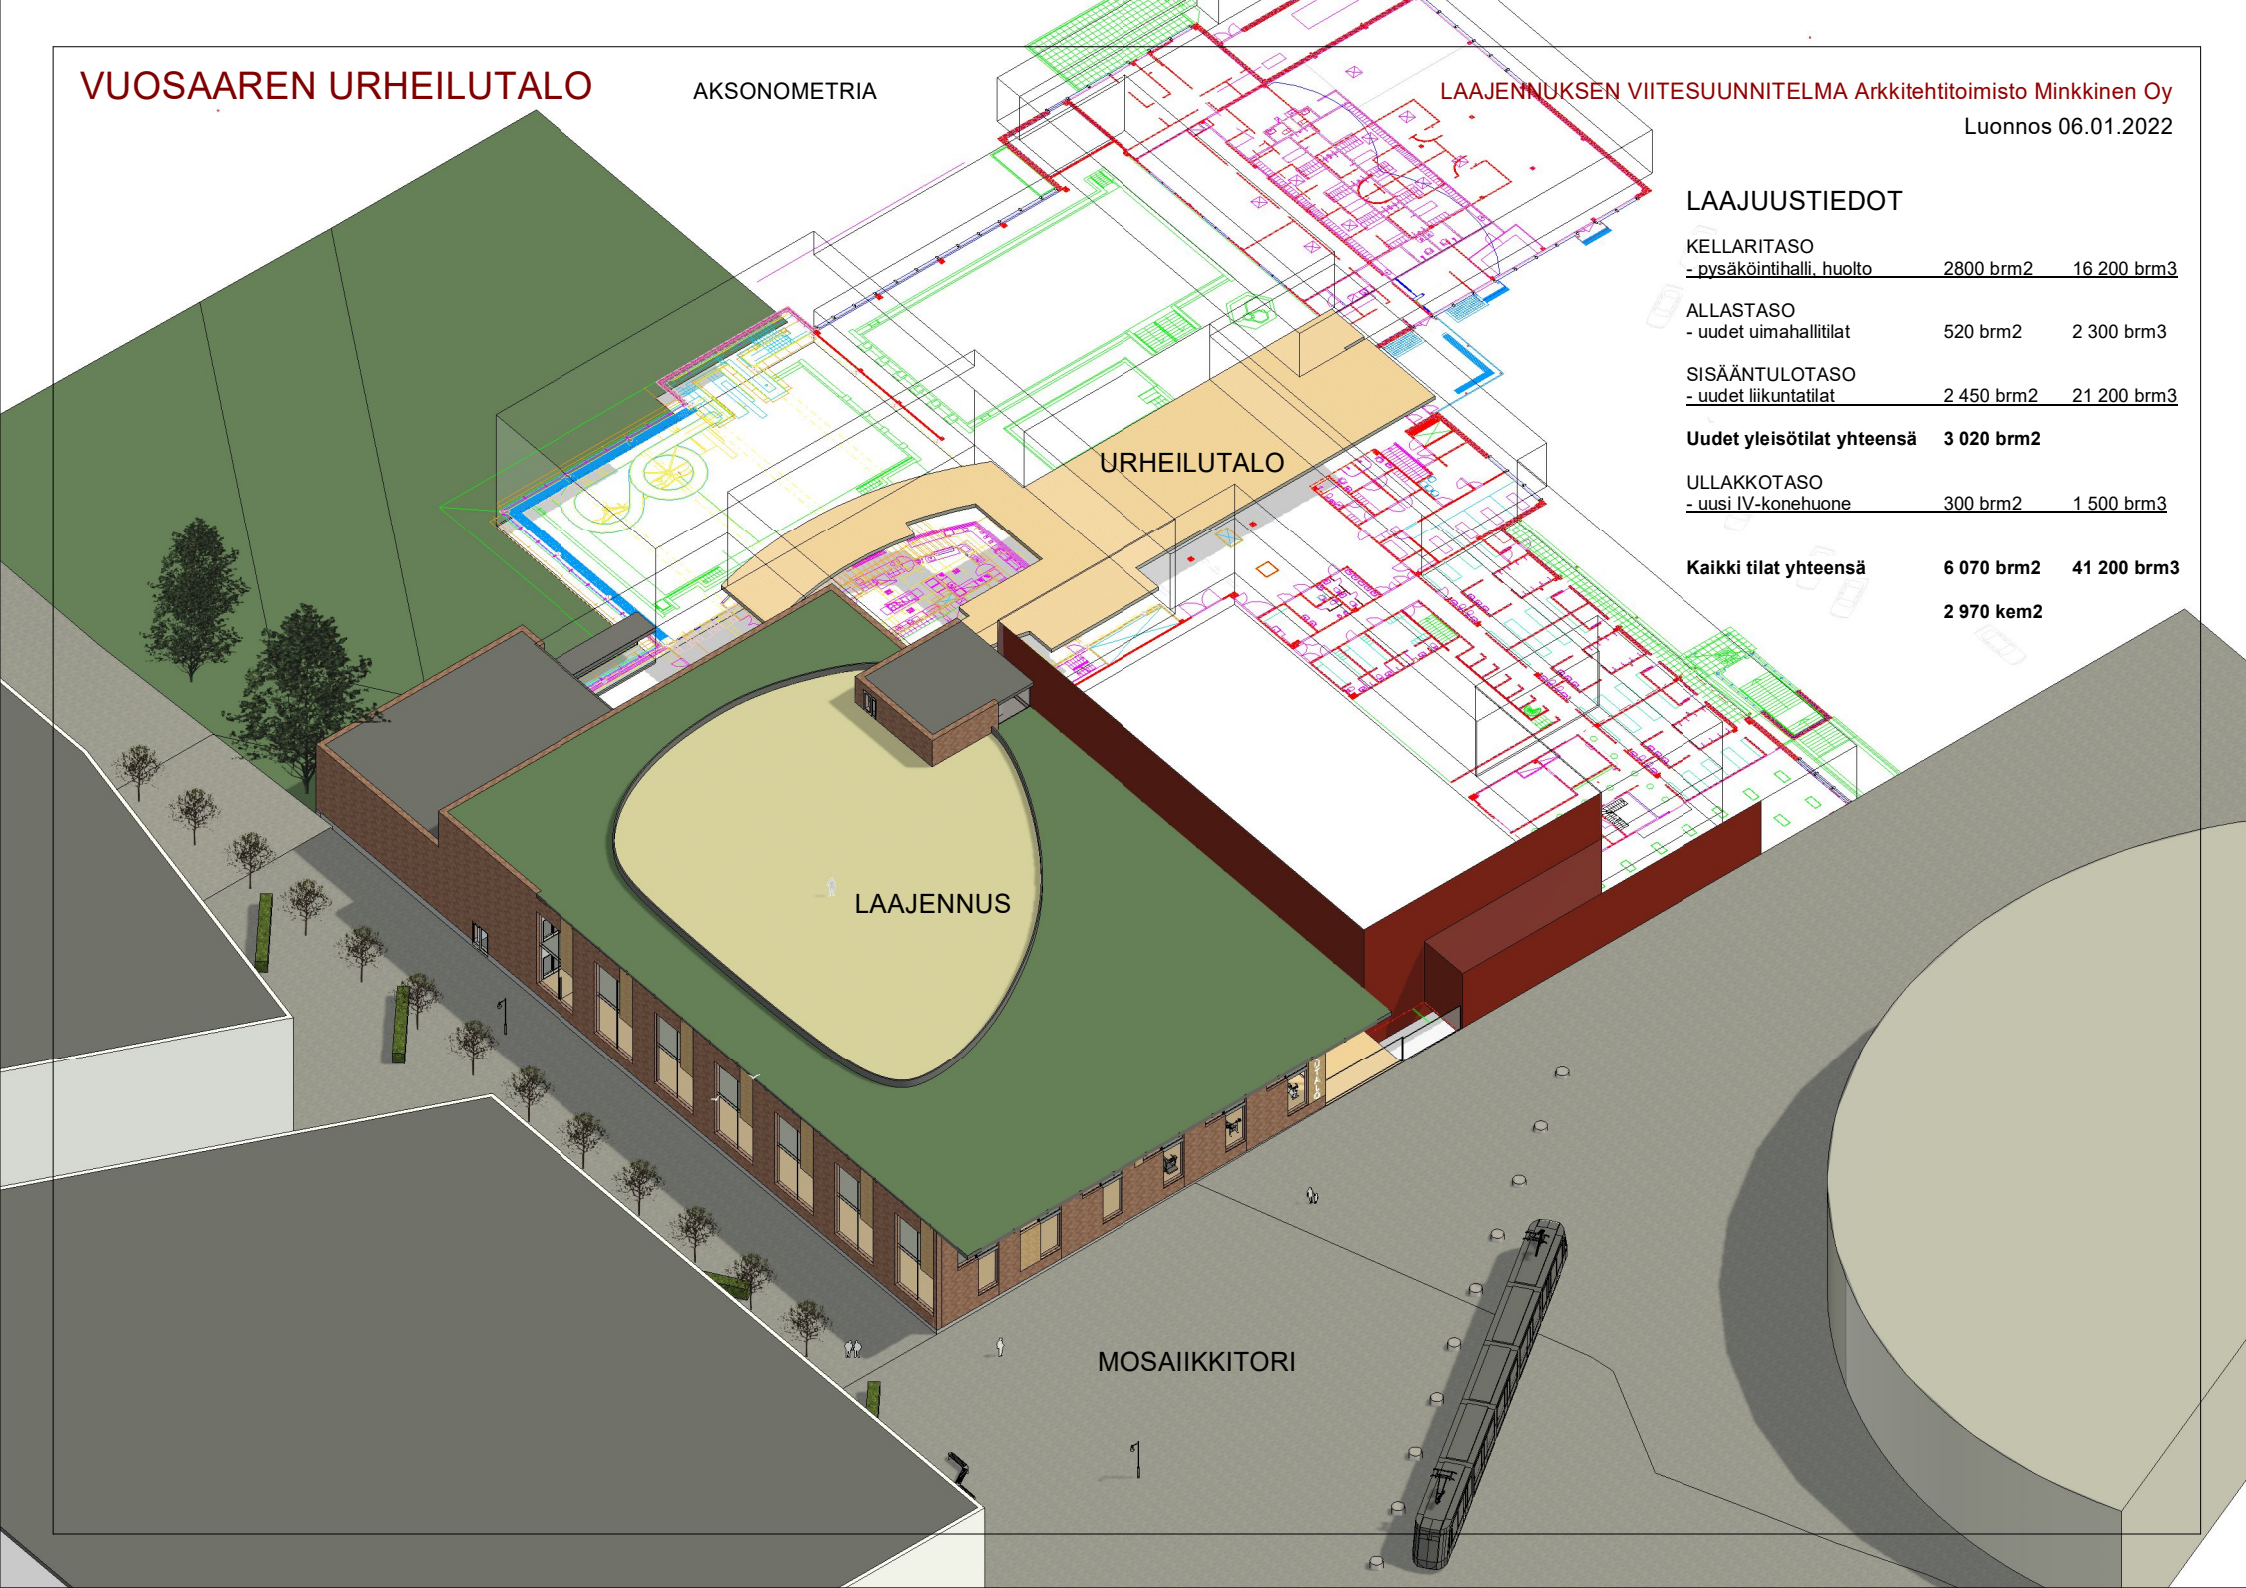

VUOSAAREN URHEILUTALO

AKSONOMETRIA

LAAJENNUKSEN VIITESUUNNITELMA Arkkitehtitoimisto Minkkinen Oy

Luonnos 06.01.2022

LAAJUUSTIEDOT

KELLARITASO
- pysäköintihalli, huolto 2800 brm2 16 200 brm3

ALLASTASO
- uudet uimahallitilat 520 brm2 2 300 brm3

SISÄÄNTULOTASO
- uudet liikuntatilat 2 450 brm2 21 200 brm3

Uudet yleisötilat yhteensä 3 020 brm2

ULLAKKOTASO
- uusi IV-konehuone 300 brm2 1 500 brm3

Kaikki tilat yhteensä 6 070 brm2 41 200 brm3
2 970 kem2

URHEILUTALO

LAAJENNUS

MOSAIKKITORI

VUOSAAREN URHEILUTALO

POHJAPIIRUSTUS, SISÄÄNTULOTASO +15.305

LAAJENNUKSEN VIITESUUNNITELMA Arkkitehtitoimisto Minkkinen Oy

Luonnos 06.01.2022

1 : 400 0 10 m 20 m

VUOSAAREN URHEILUTALO

POHJAPIIRUSTUS, IV-KONEHUONETASO +19.165

LAAJENNUKSEN VIITESUUNNITELMA Arkkitehtitoimisto Minkkinen Oy

1 : 400 0 10 m 20 m

POHJAPIIRUSTUS, PARVITASO

VUOSAAREN URHEILUTALO

LEIKKAUS A-A

LAAJENNUKSEN VIITESUUNNITELMA Arkkitehtitoimisto Minkkinen Oy