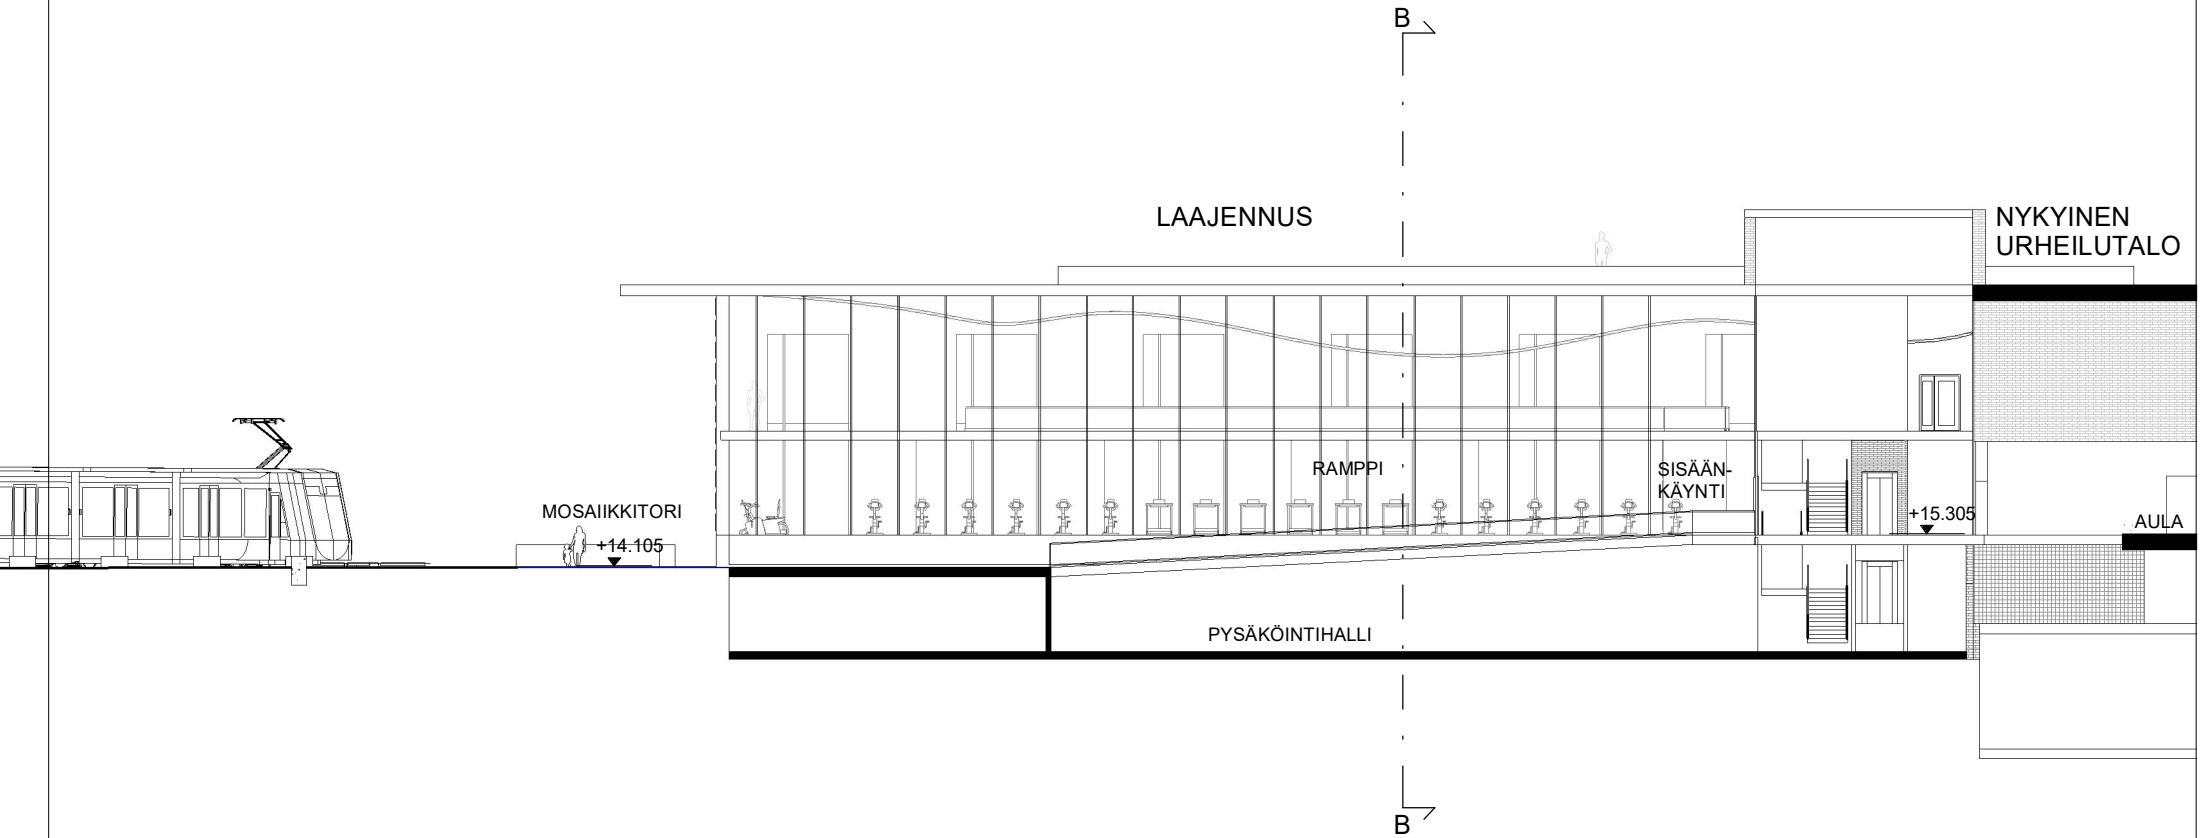

URHEILUTALO

LAAJENNUS

MOSAIKKITORI

VUOSAAREN URHEILUTALO

POHJAPIIRUSTUS, SISÄÄNTULOTASO +15.305

LAAJENNUKSEN VIITESUUNNITELMA Arkkitehtitoimisto Minkkinen Oy

Luonnos 06.01.2022

1 : 400 0 10 m 20 m

VUOSAAREN URHEILUTALO

POHJAPIIRUSTUS, IV-KONEHUONETASO +19.165

LAAJENNUKSEN VIITESUUNNITELMA Arkkitehtitoimisto Minkkinen Oy

1 : 400 0 10 m 20 m

POHJAPIIRUSTUS, PARVITASO

VUOSAAREN URHEILUTALO

LEIKKAUS A-A

LAAJENNUKSEN VIITESUUNNITELMA Arkkitehtitoimisto Minkkinen Oy

Luonnos 06.01.2022

1 : 200

0 10 m 20 m

1 : 200 0 10 m 20 m

VUOSAAREN URHEILUTALO

LEIKKAUS C-C

LAAJENNUKSEN VIITESUUNNITELMA Arkkitehtitoimisto Minkkinen Oy

Luonnos 06.01.2022