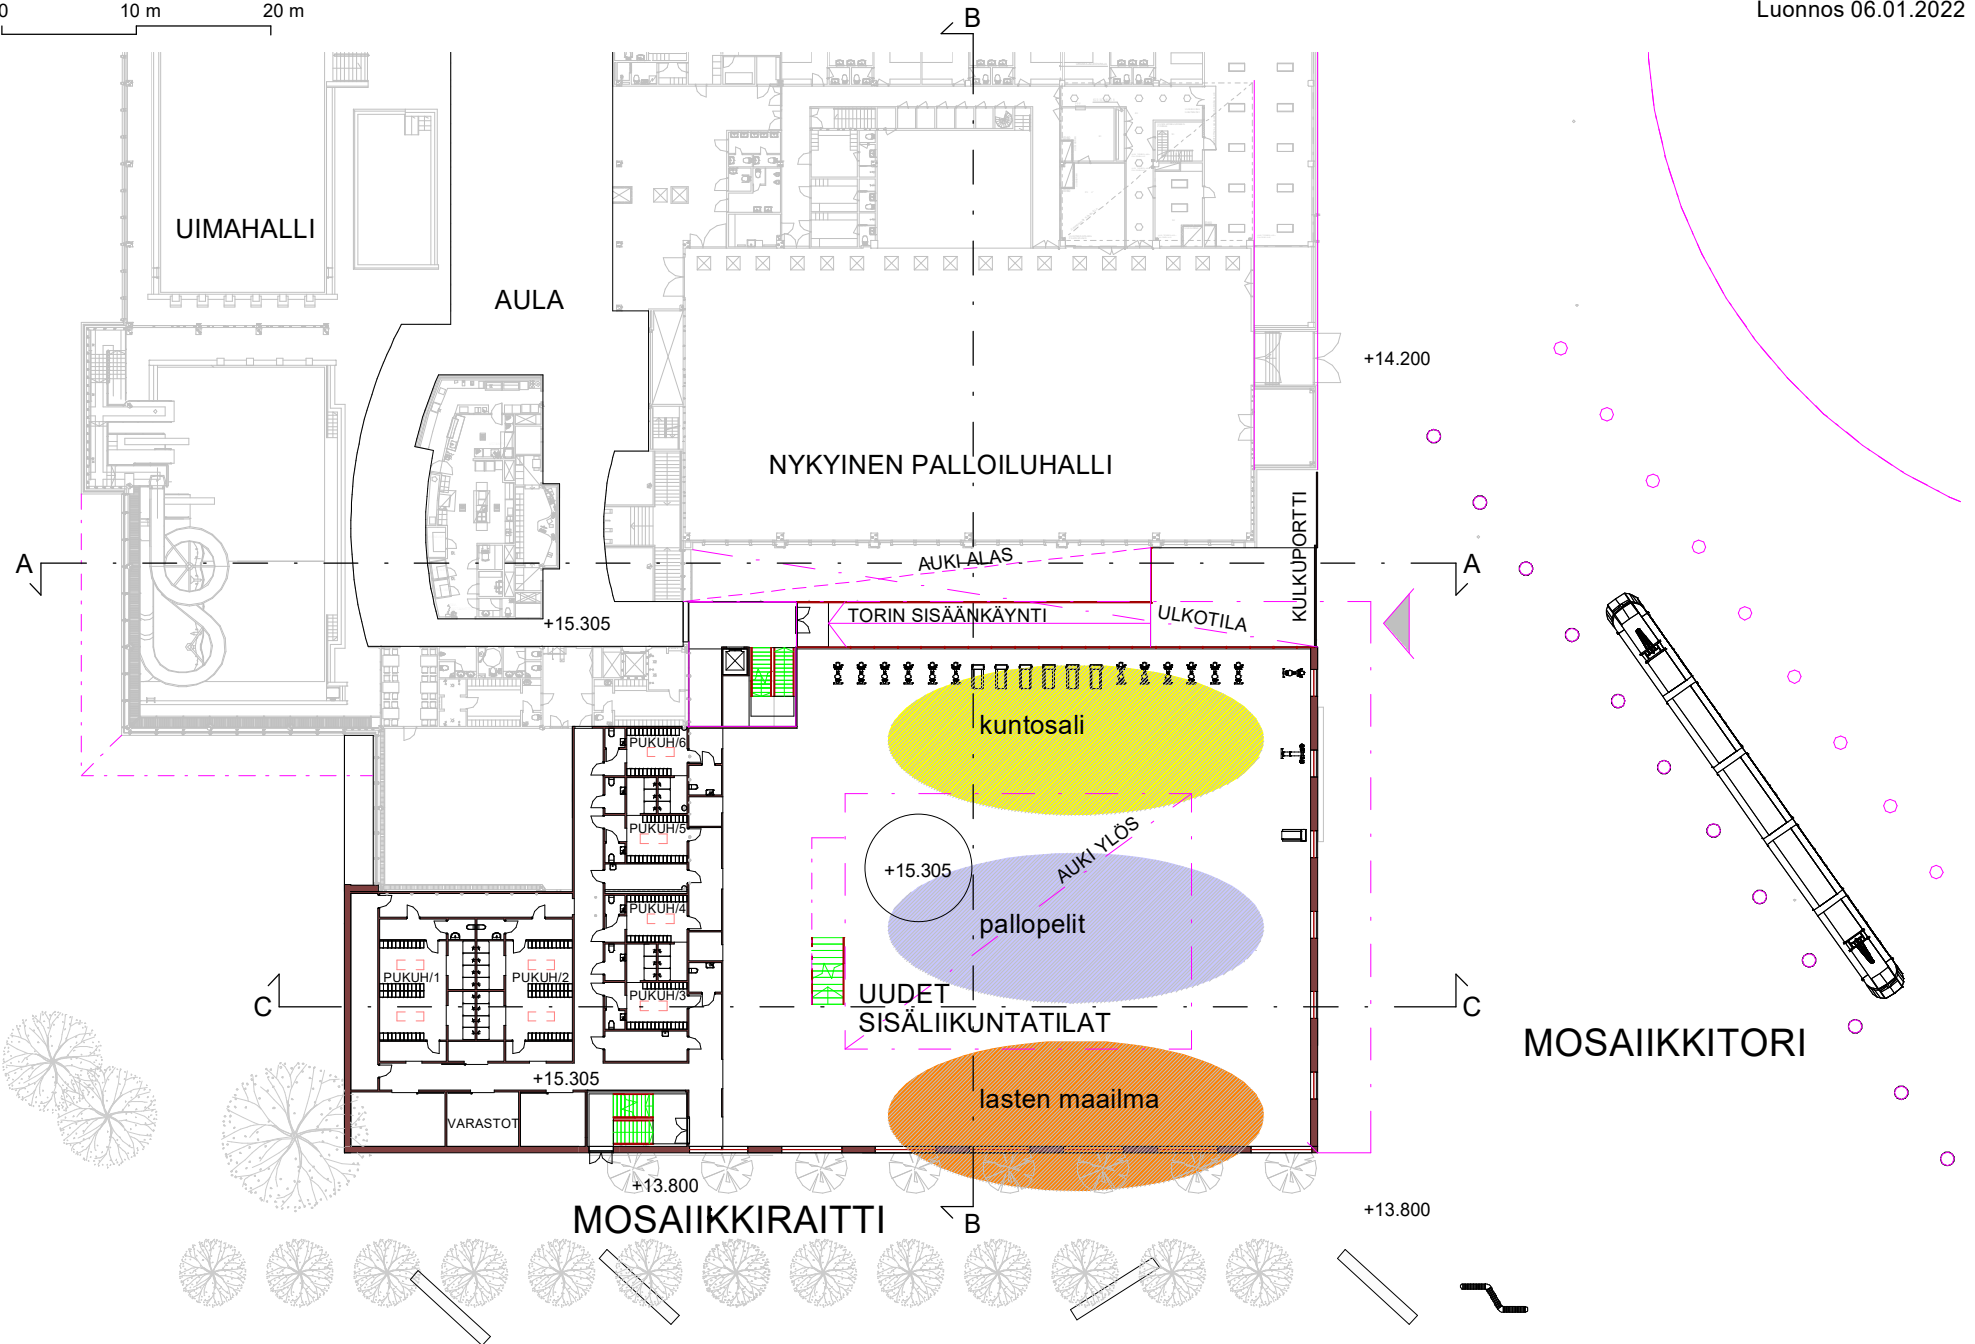

VUOSAAREN URHEILUTALO

AKSONOMETRIA

LAAJENNUKSEN VIITESUUNNITELMA Arkkitehtitoimisto Minkkinen Oy

Luonnos 06.01.2022

LAAJUUSTIEDOT

KELLARITASO
- pysäköintihalli, huolto 2800 brm2 16 200 brm3

ALLASTASO
- uudet uimahallitilat 520 brm2 2 300 brm3

SISÄÄNTULOTASO
- uudet liikuntatilat 2 450 brm2 21 200 brm3

Uudet yleisötilat yhteensä 3 020 brm2

ULLAKKOTASO
- uusi IV-konehuone 300 brm2 1 500 brm3

Kaikki tilat yhteensä 6 070 brm2 41 200 brm3
2 970 kem2

URHEILUTALO

LAAJENNUS

MOSAIKKITORI

VUOSAAREN URHEILUTALO

POHJAPIIRUSTUS, SISÄÄNTULOTASO +15.305

LAAJENNUKSEN VIITESUUNNITELMA Arkkitehtitoimisto Minkkinen Oy

Luonnos 06.01.2022

1 : 400 0 10 m 20 m

VUOSAAREN URHEILUTALO

POHJAPIIRUSTUS, IV-KONEHUONETASO +19.165

LAAJENNUKSEN VIITESUUNNITELMA Arkkitehtitoimisto Minkkinen Oy

1 : 400 0 10 m 20 m

POHJAPIIRUSTUS, PARVITASO

VUOSAAREN URHEILUTALO

LEIKKAUS A-A

LAAJENNUKSEN VIITESUUNNITELMA Arkkitehtitoimisto Minkkinen Oy