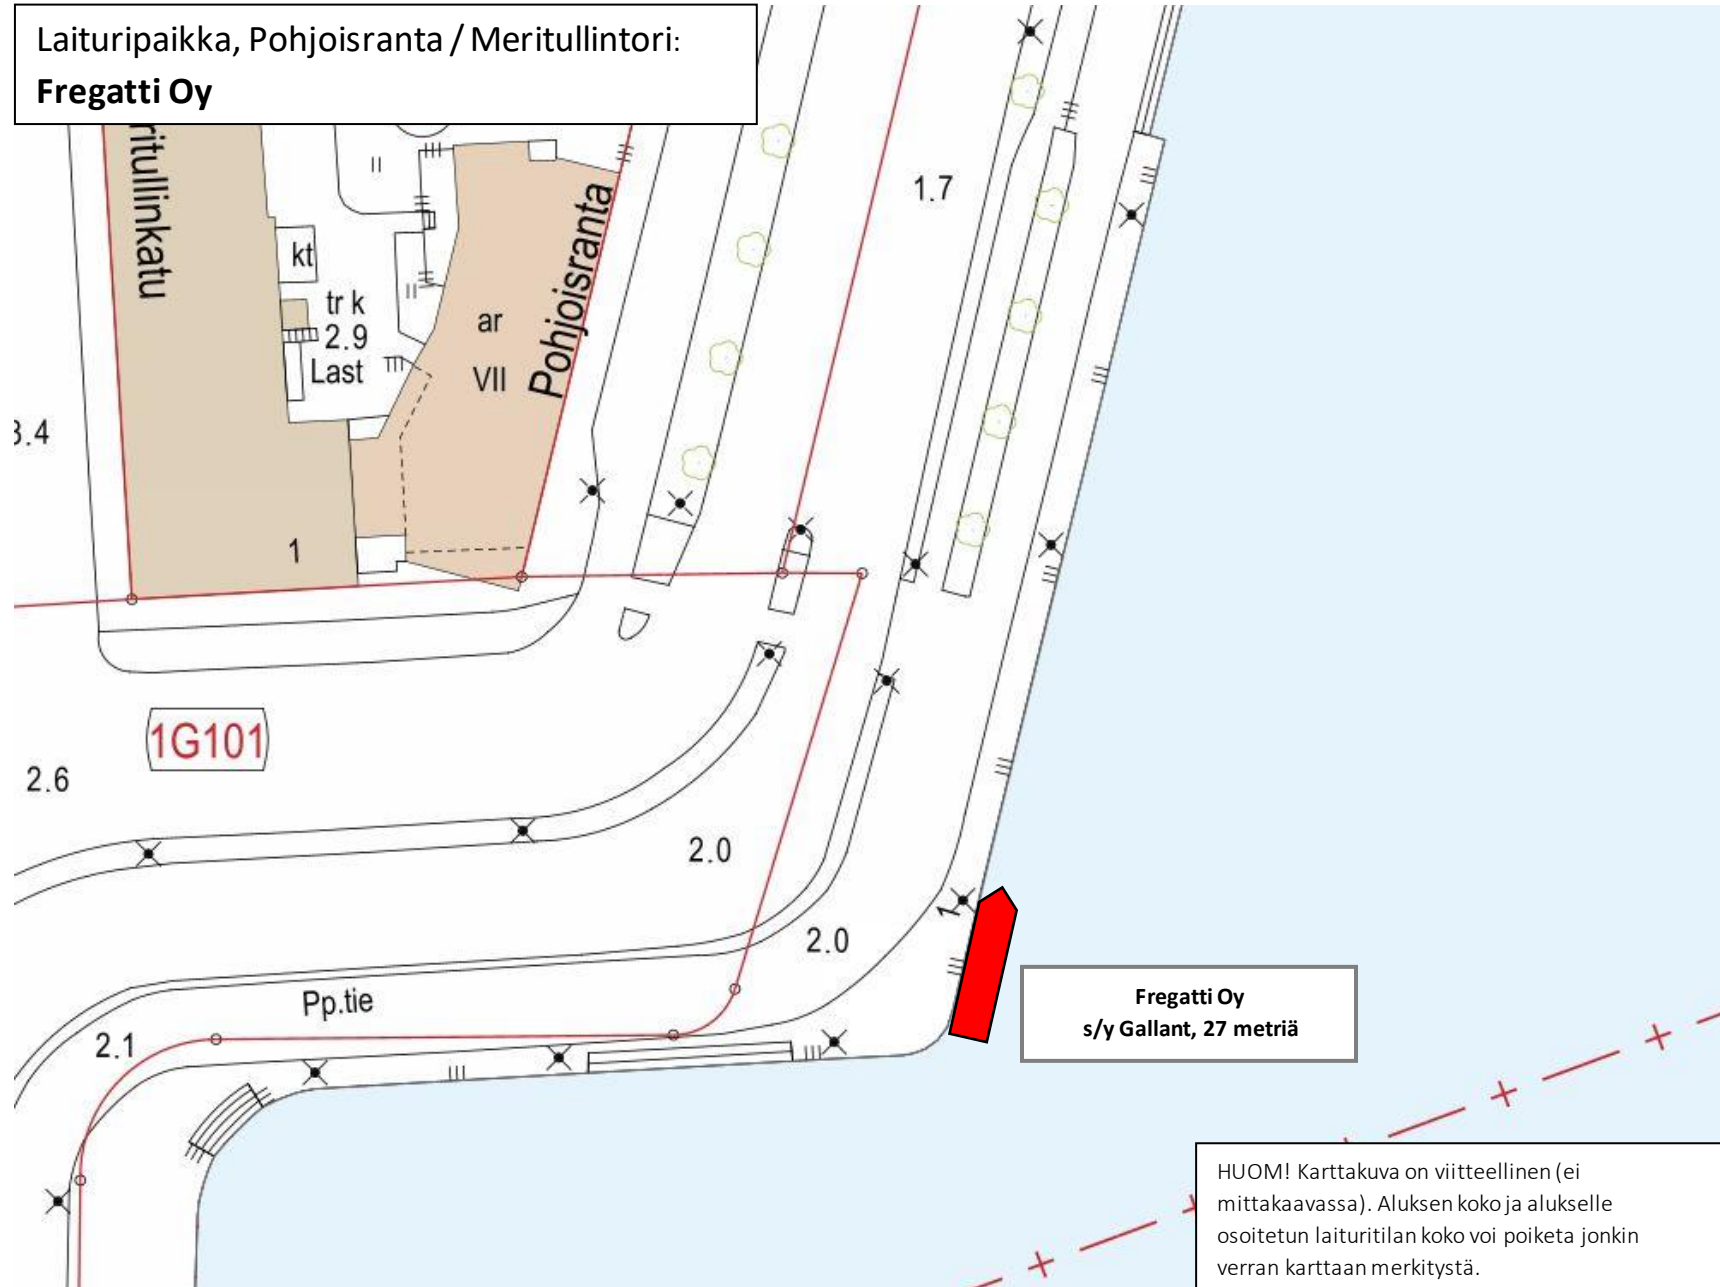

Laituri paikka, Pohjoisranta / Meritullintori:  
**Fregatti Oy**

**Fregatti Oy**  
s/y Gallant, 27 metriä

HUOM! Karttakuva on viitteellinen (ei mittakaavassa). Aluksen koko ja alukselle osoitetun laituri tilan koko voi poiketa jonkin verran karttaan merkitystä.