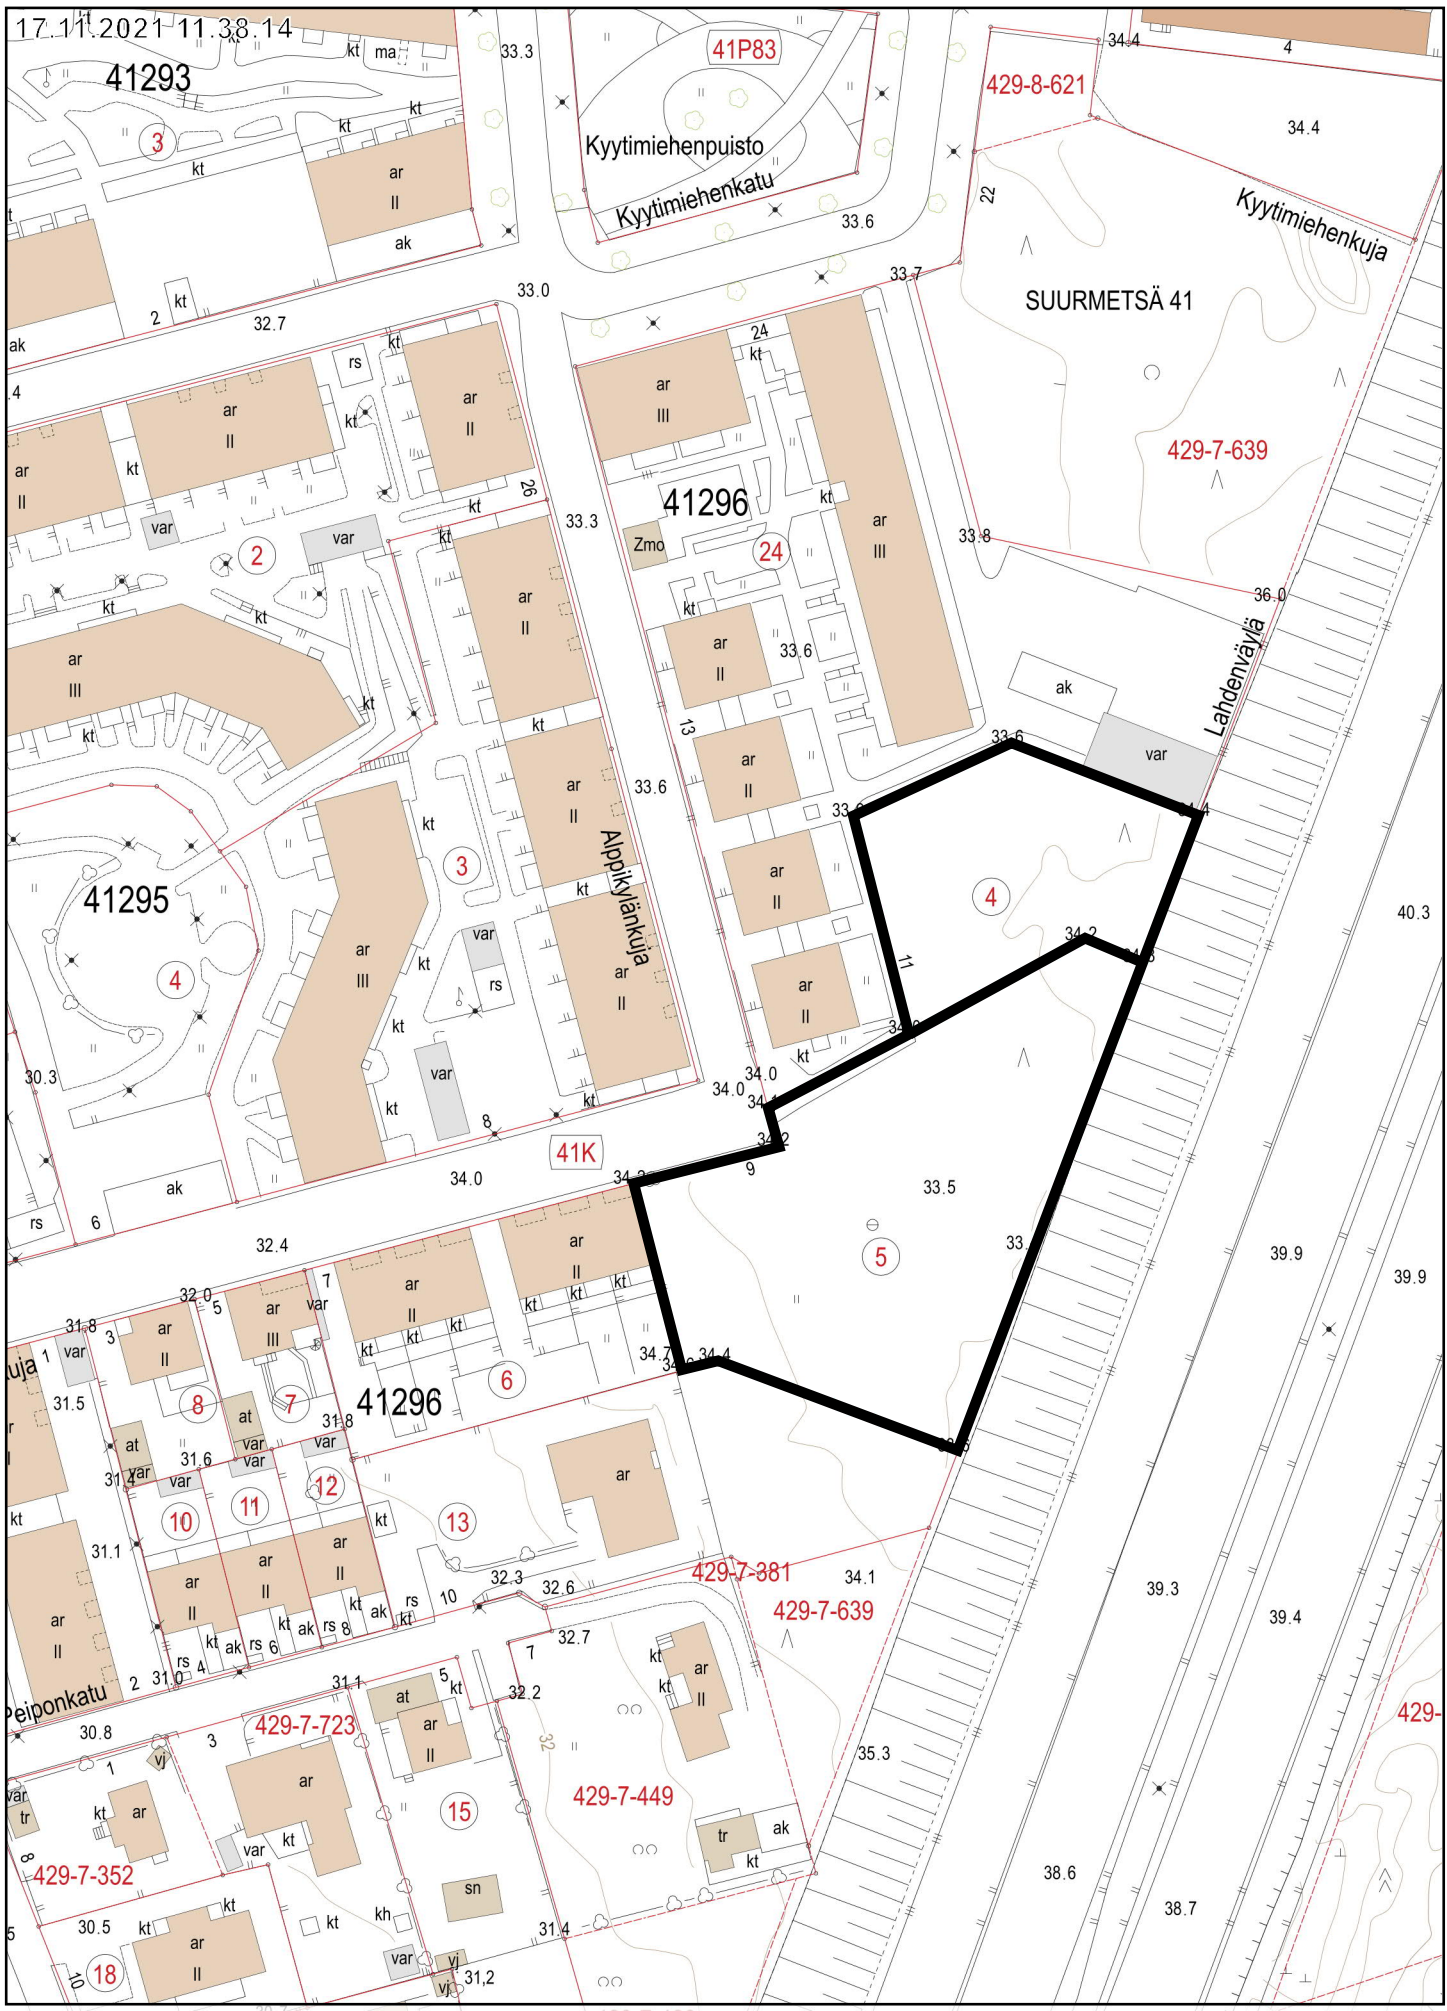

**SUURMETSÄ
STORSKOG**

Tontit 41296/4 ja 5

**Alppikylä
Albyn**

**Jakomäki
Jakobacka**

**Tattarisuo
Tattarmossen**

Porvoonväylä

250 m
1:10 000

Opaskartta ©Helsingin kaupunki

20 m

1:1 000

ATY-tontit 41296/4 ja 5

Kantakartta ©Helsingin kaupunki