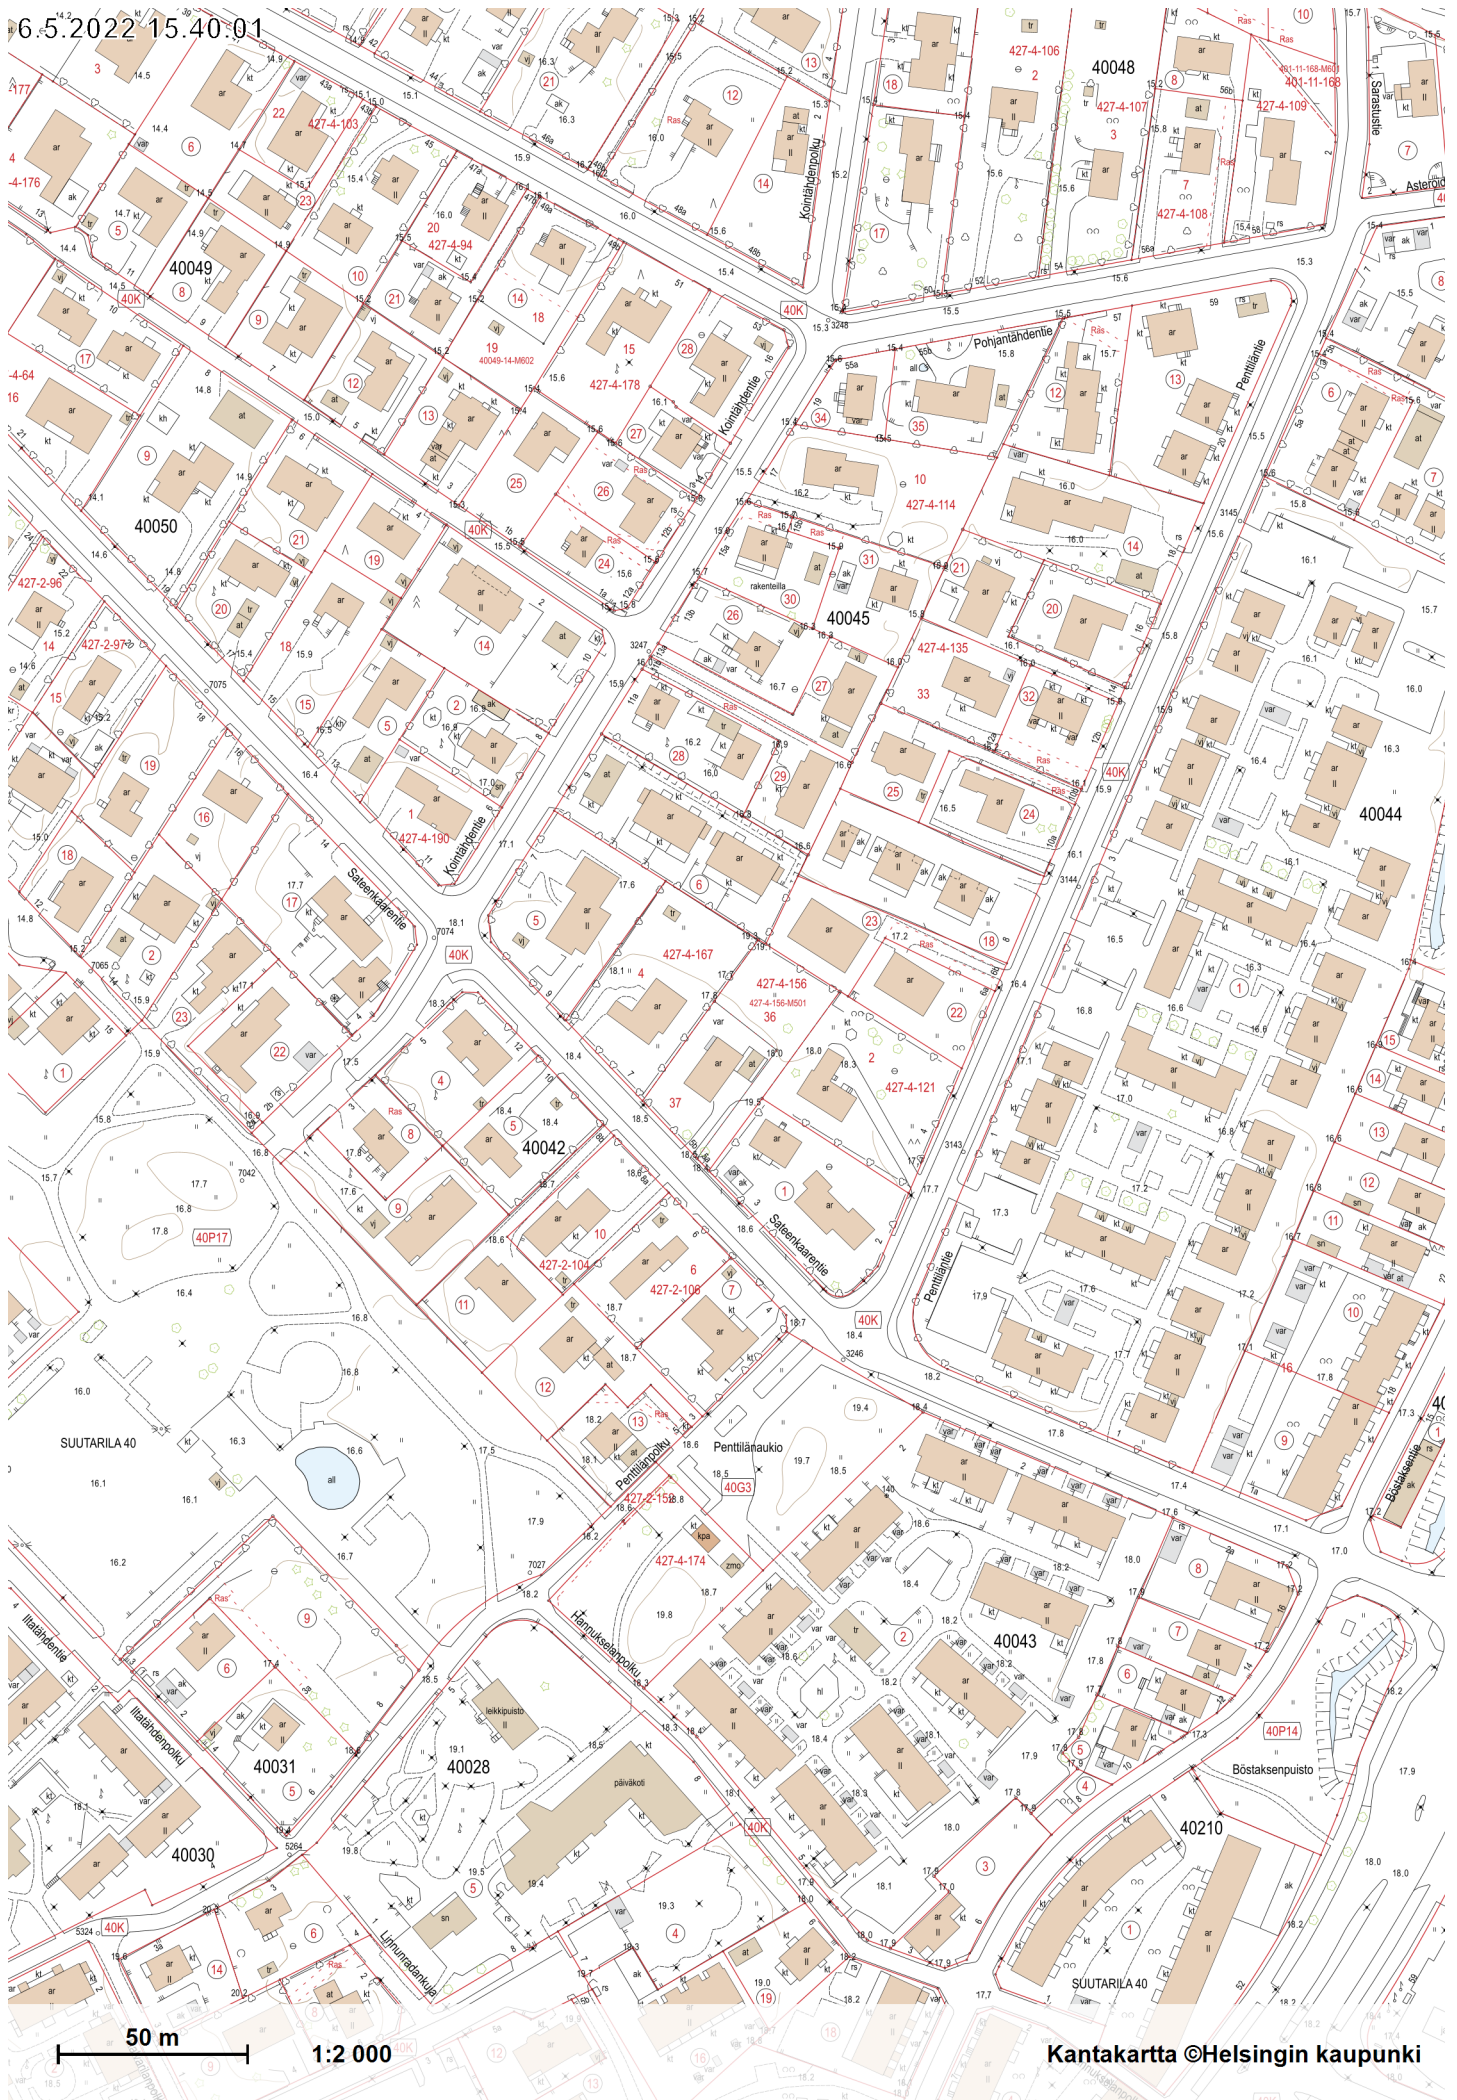

6.5.2022 15.40.01

50 m

1:2 000

Kantakartta ©Helsingin kaupunki