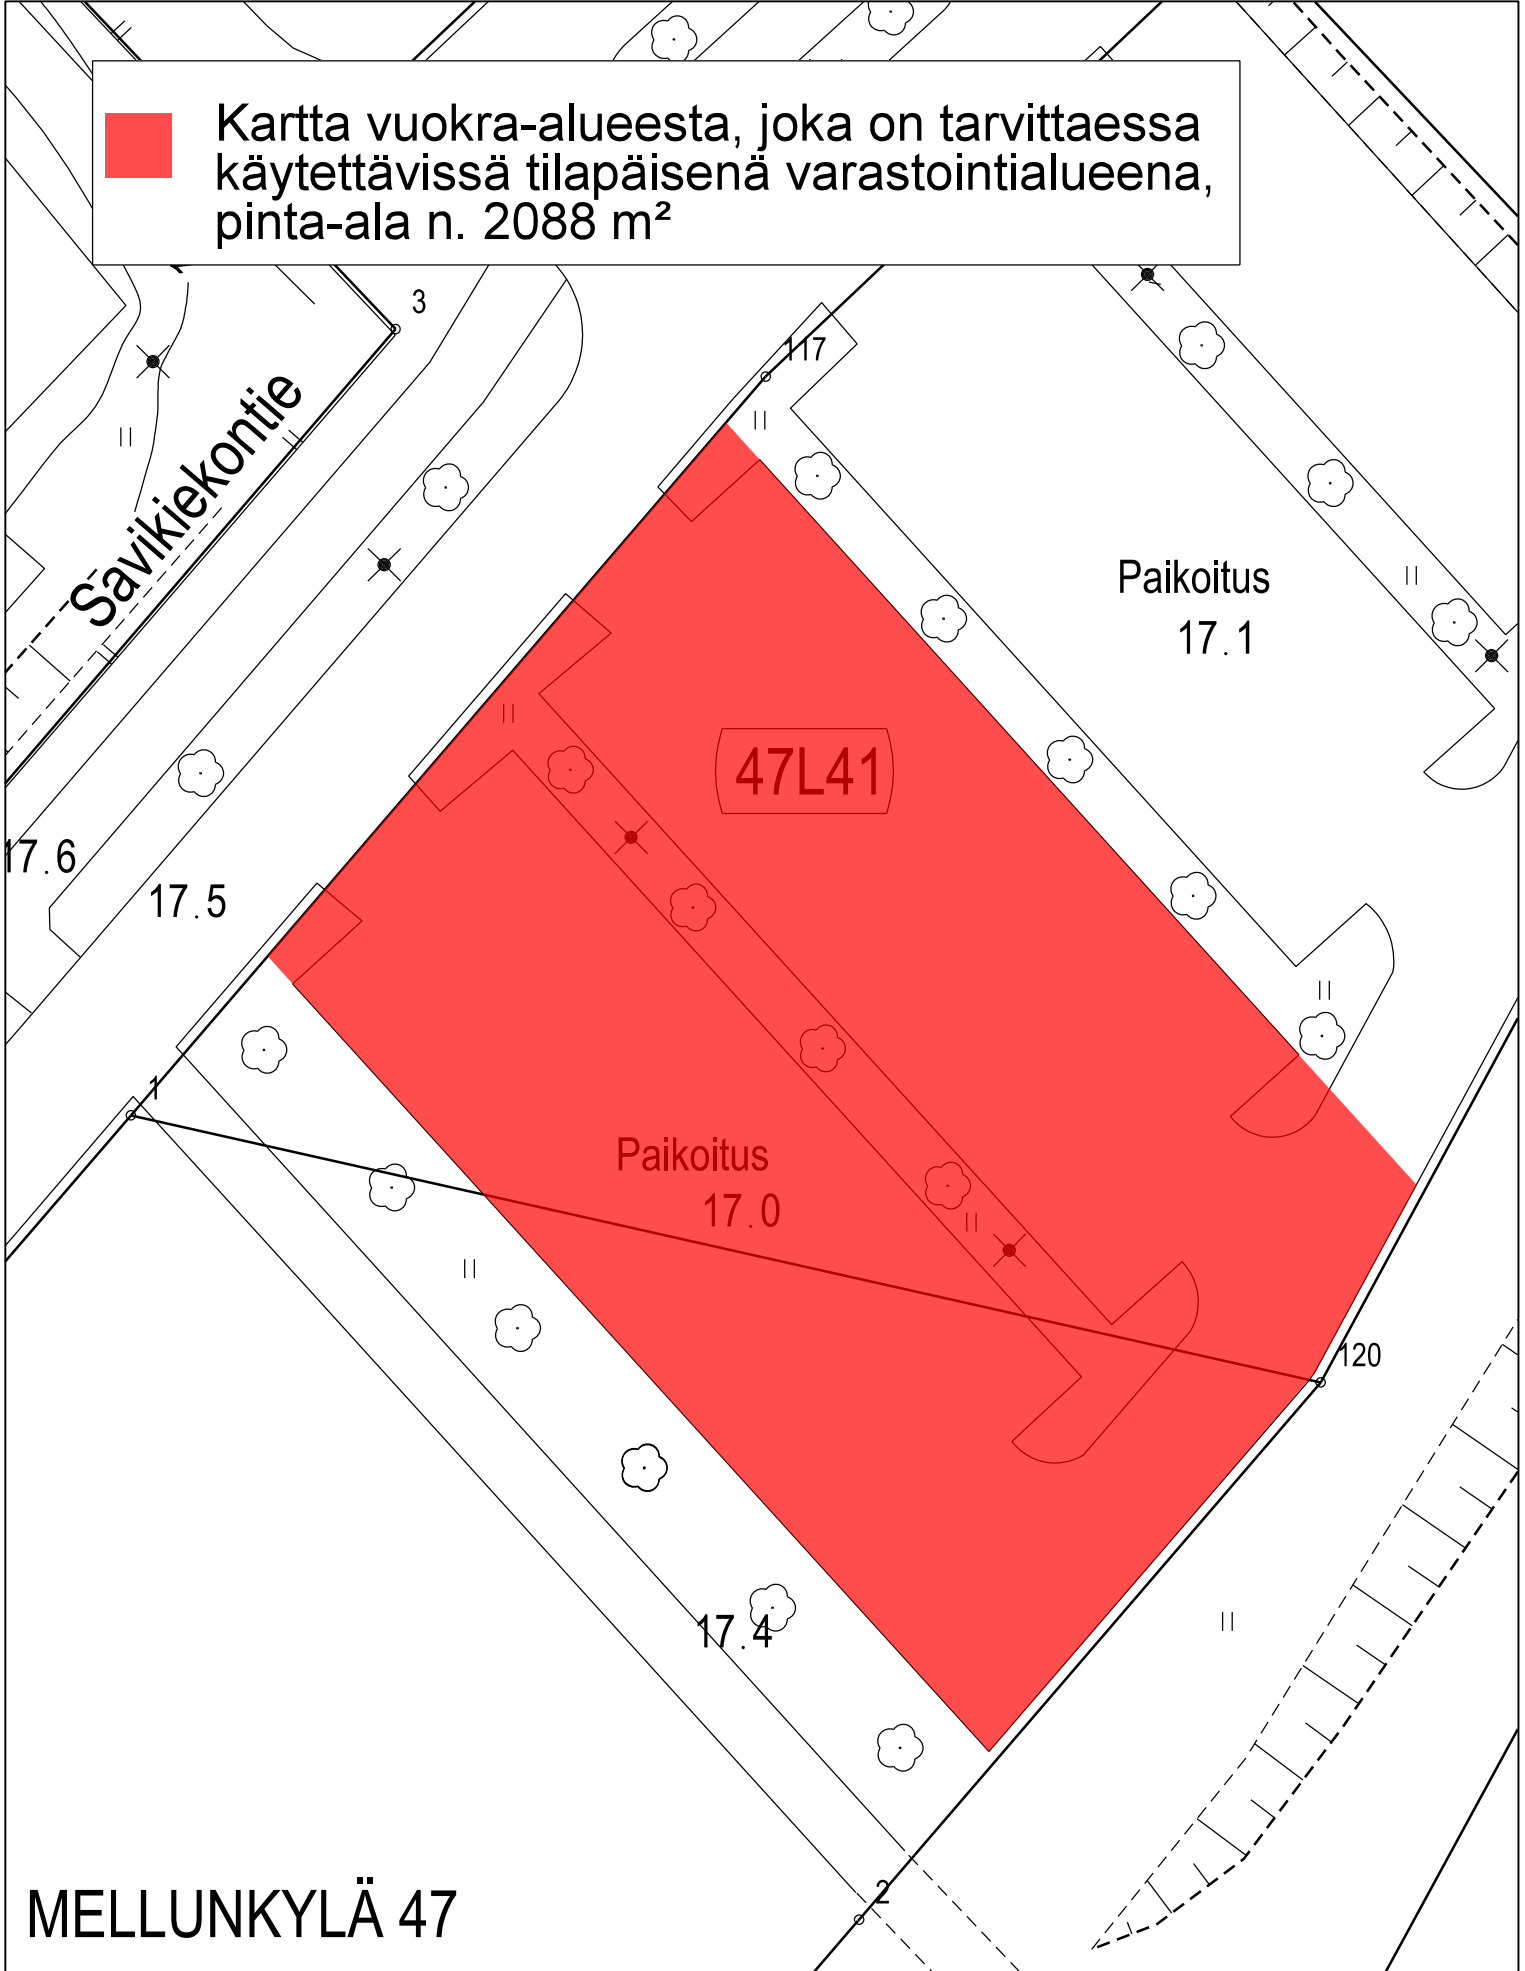

Kartta vuokra-alueesta, joka on tarvittaessa käytettävissä tilapäisenä varastointialueena, pinta-ala n. 2088 m²

MELLUNKYLÄ 47