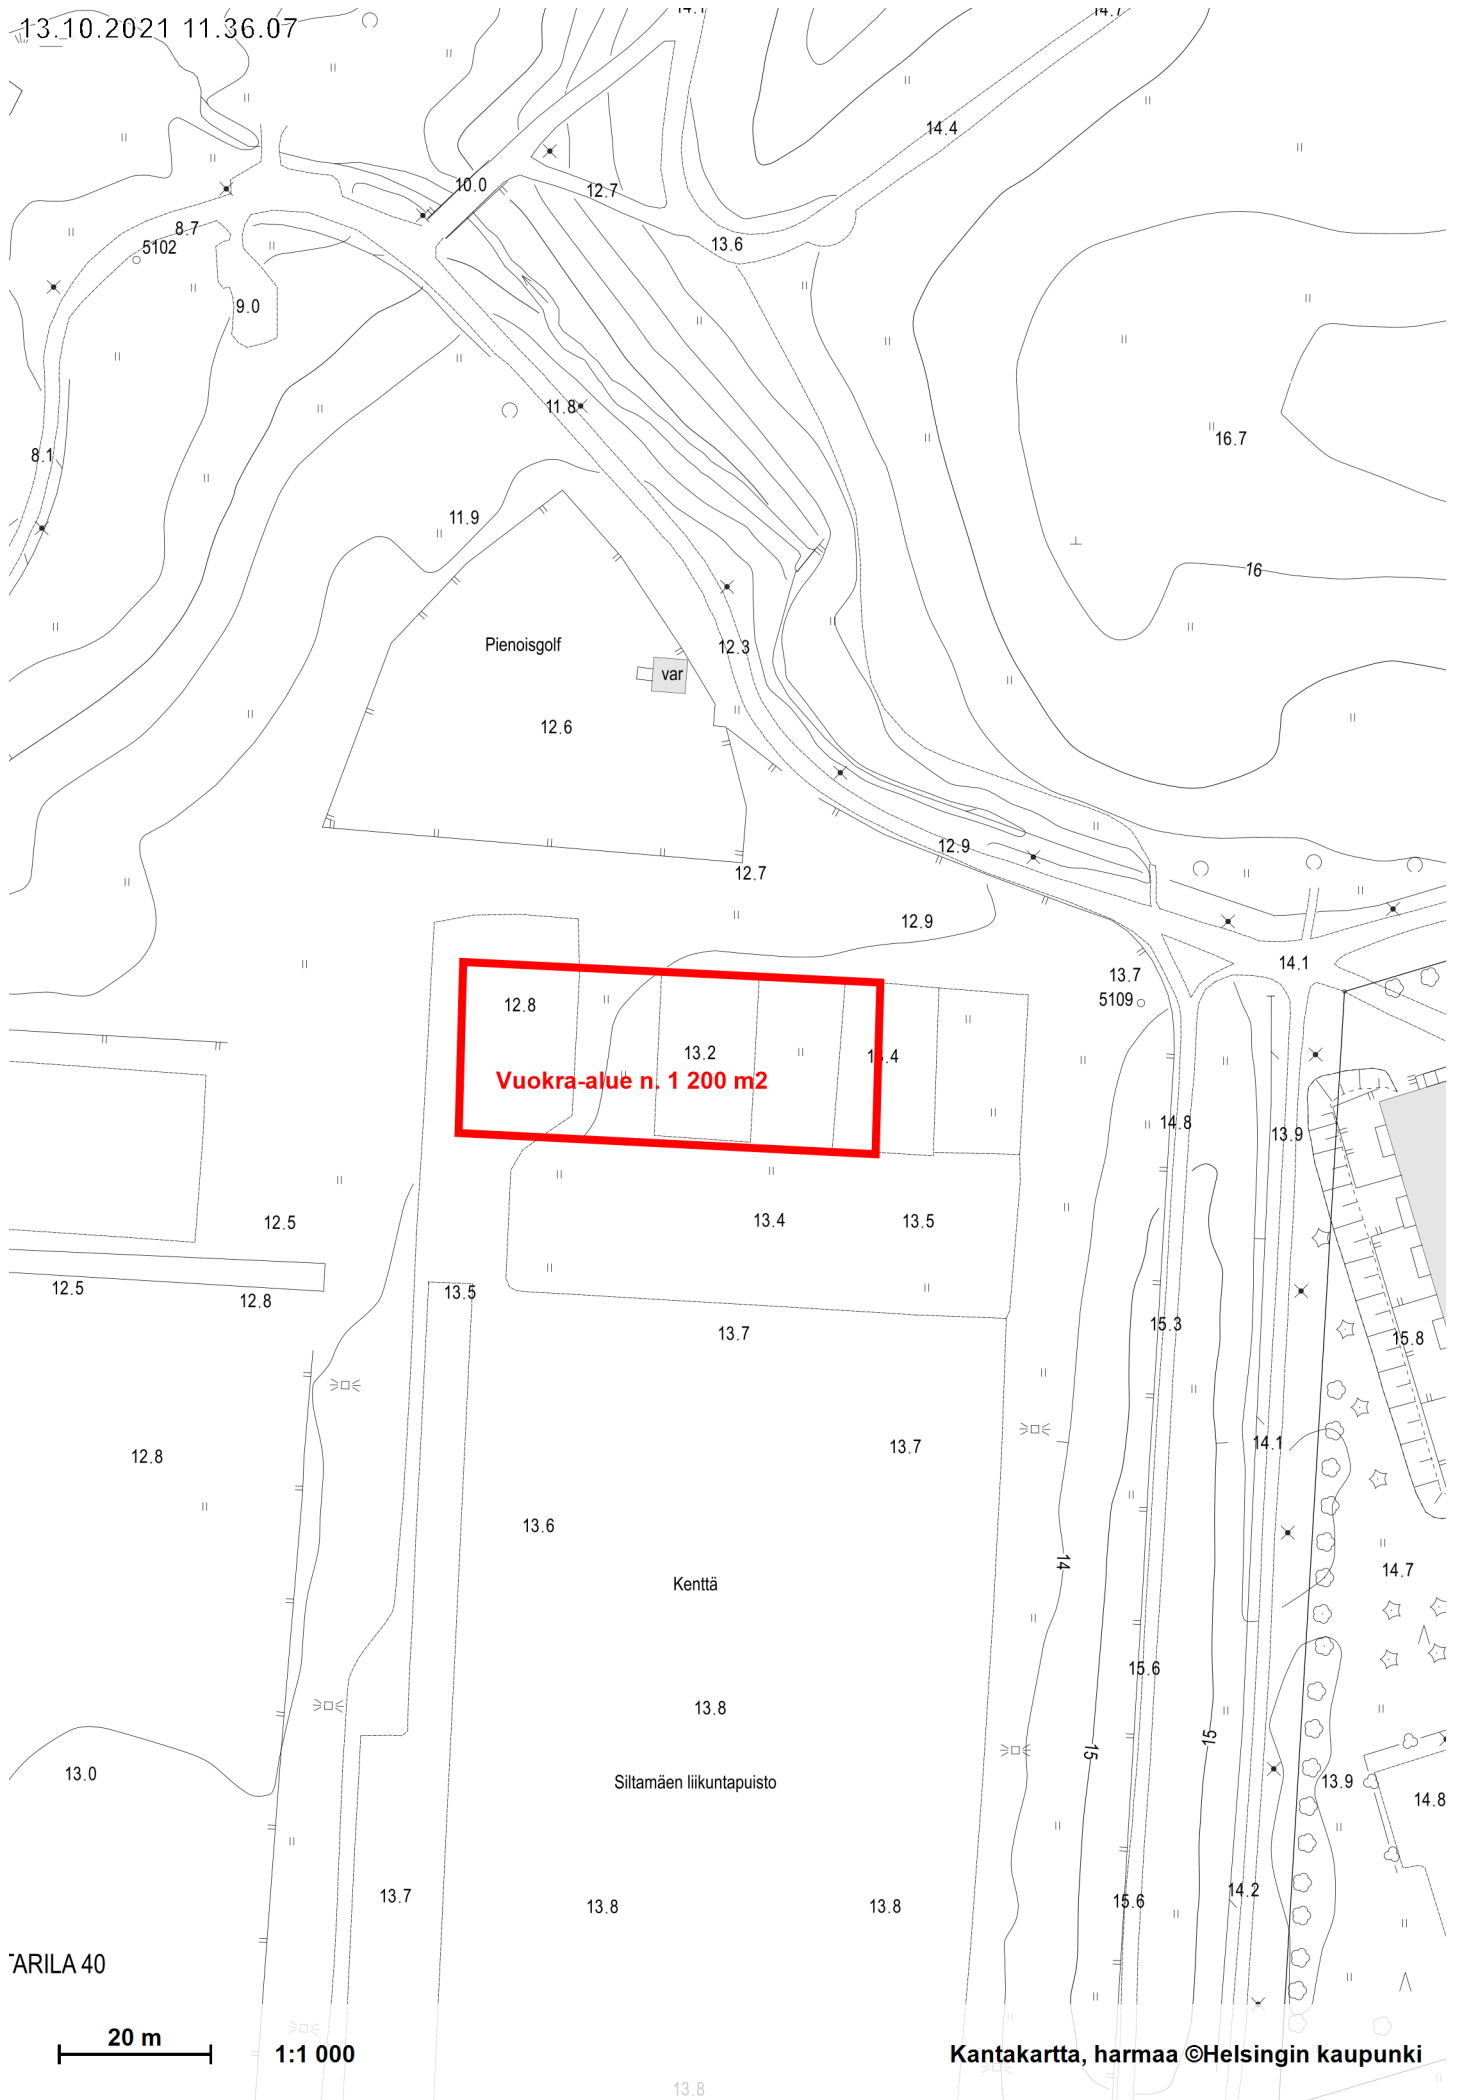

13.10.2021 11.36.07

TARILA 40

20 m

1:1 000

Kantakartta, harmaa ©Helsingin kaupunki