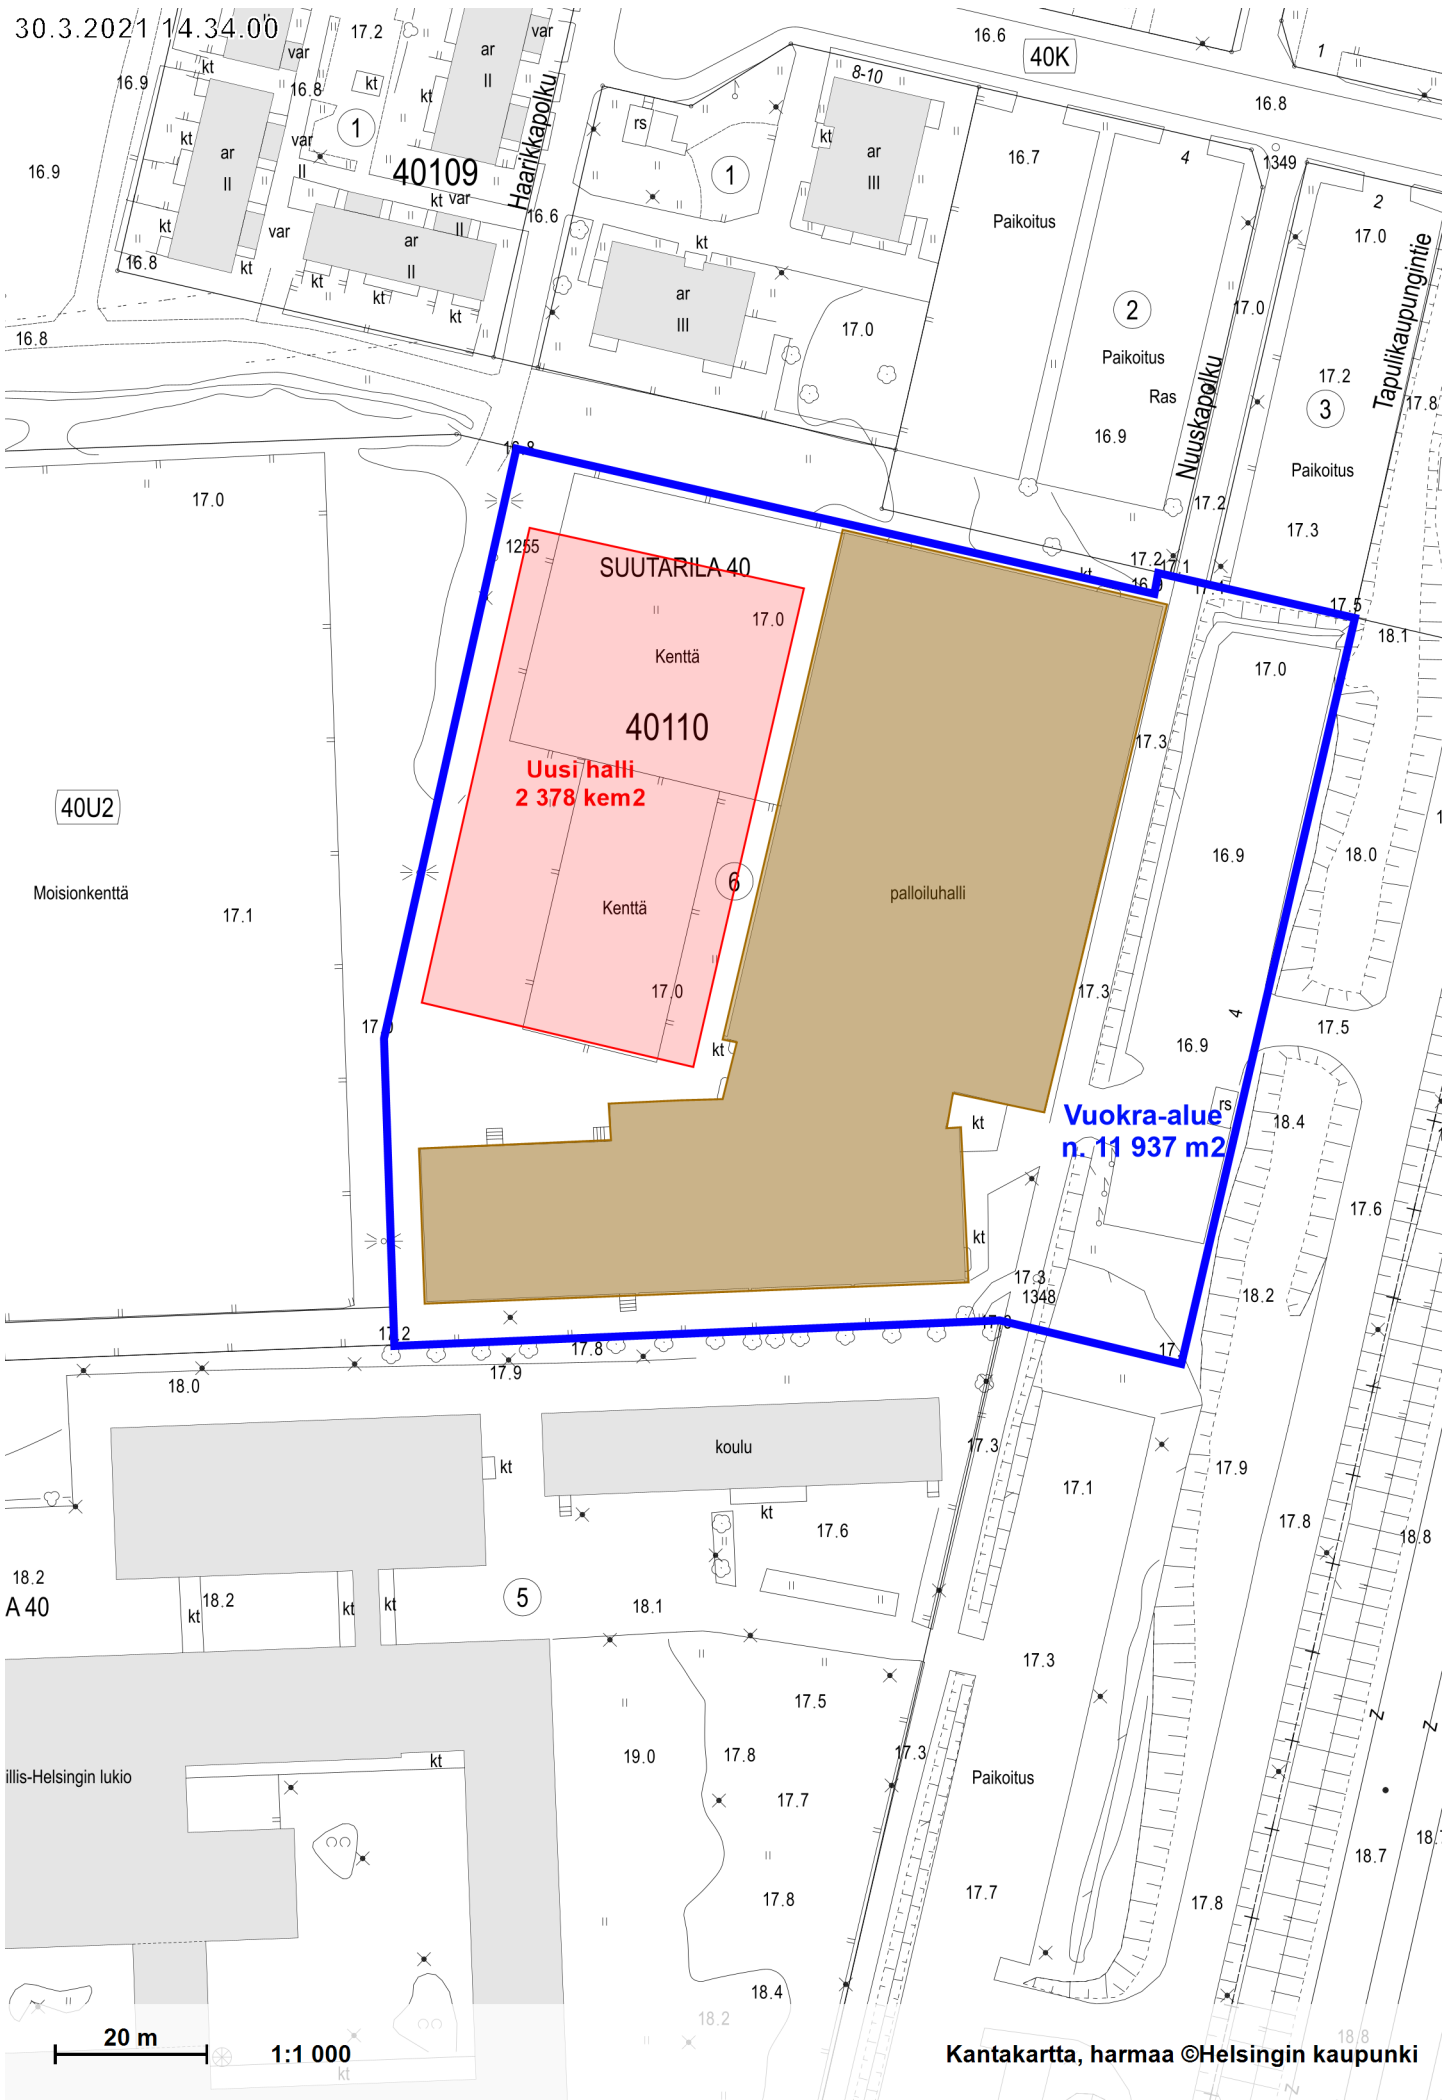

30.3.2021 14.34.00

40U2

Moisionkenttä

40109

40K

SUUTARILA 40
 Kenttä
 40110
 Uusi/halli
 2 378 kem2
 Kenttä

paloiluhalli
 Vuokra-alue
 n. 11 937 m2

18.2
A 40

illis-Helsingin lukio

koulu

Paikotus

20 m
 1:1 000

Kantakartta, harmaa ©Helsingin kaupunki