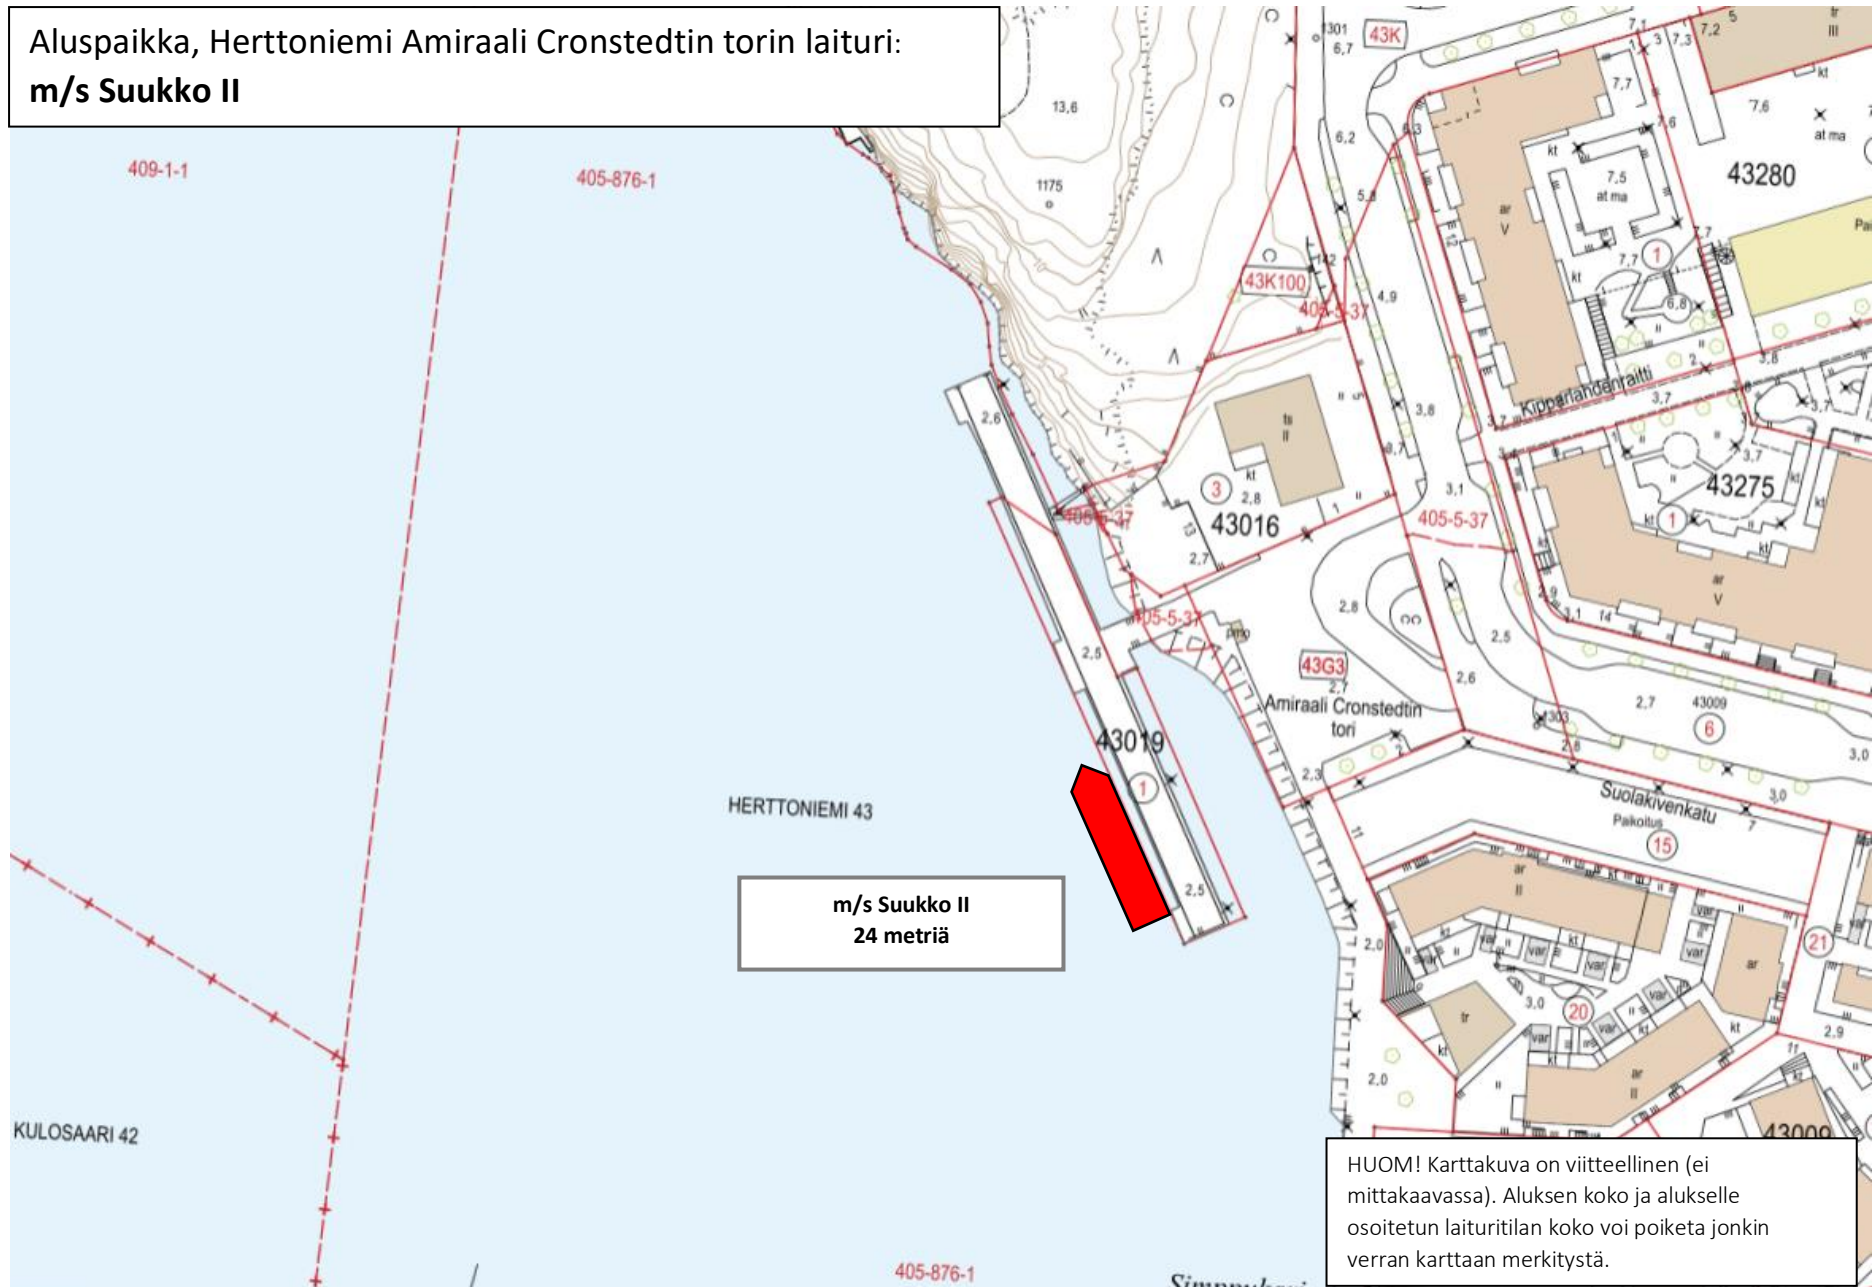

Aluspaikka, Herttoniemi Amiraali Cronstedtin torin laituri:
m/s Suukko II

m/s Suukko II
24 metriä

HUOM! Karttakuva on viitteellinen (ei mittakaavassa). Aluksen koko ja alukselle osoitetun laituritilan koko voi poiketa jonkin verran karttaan merkitystä.