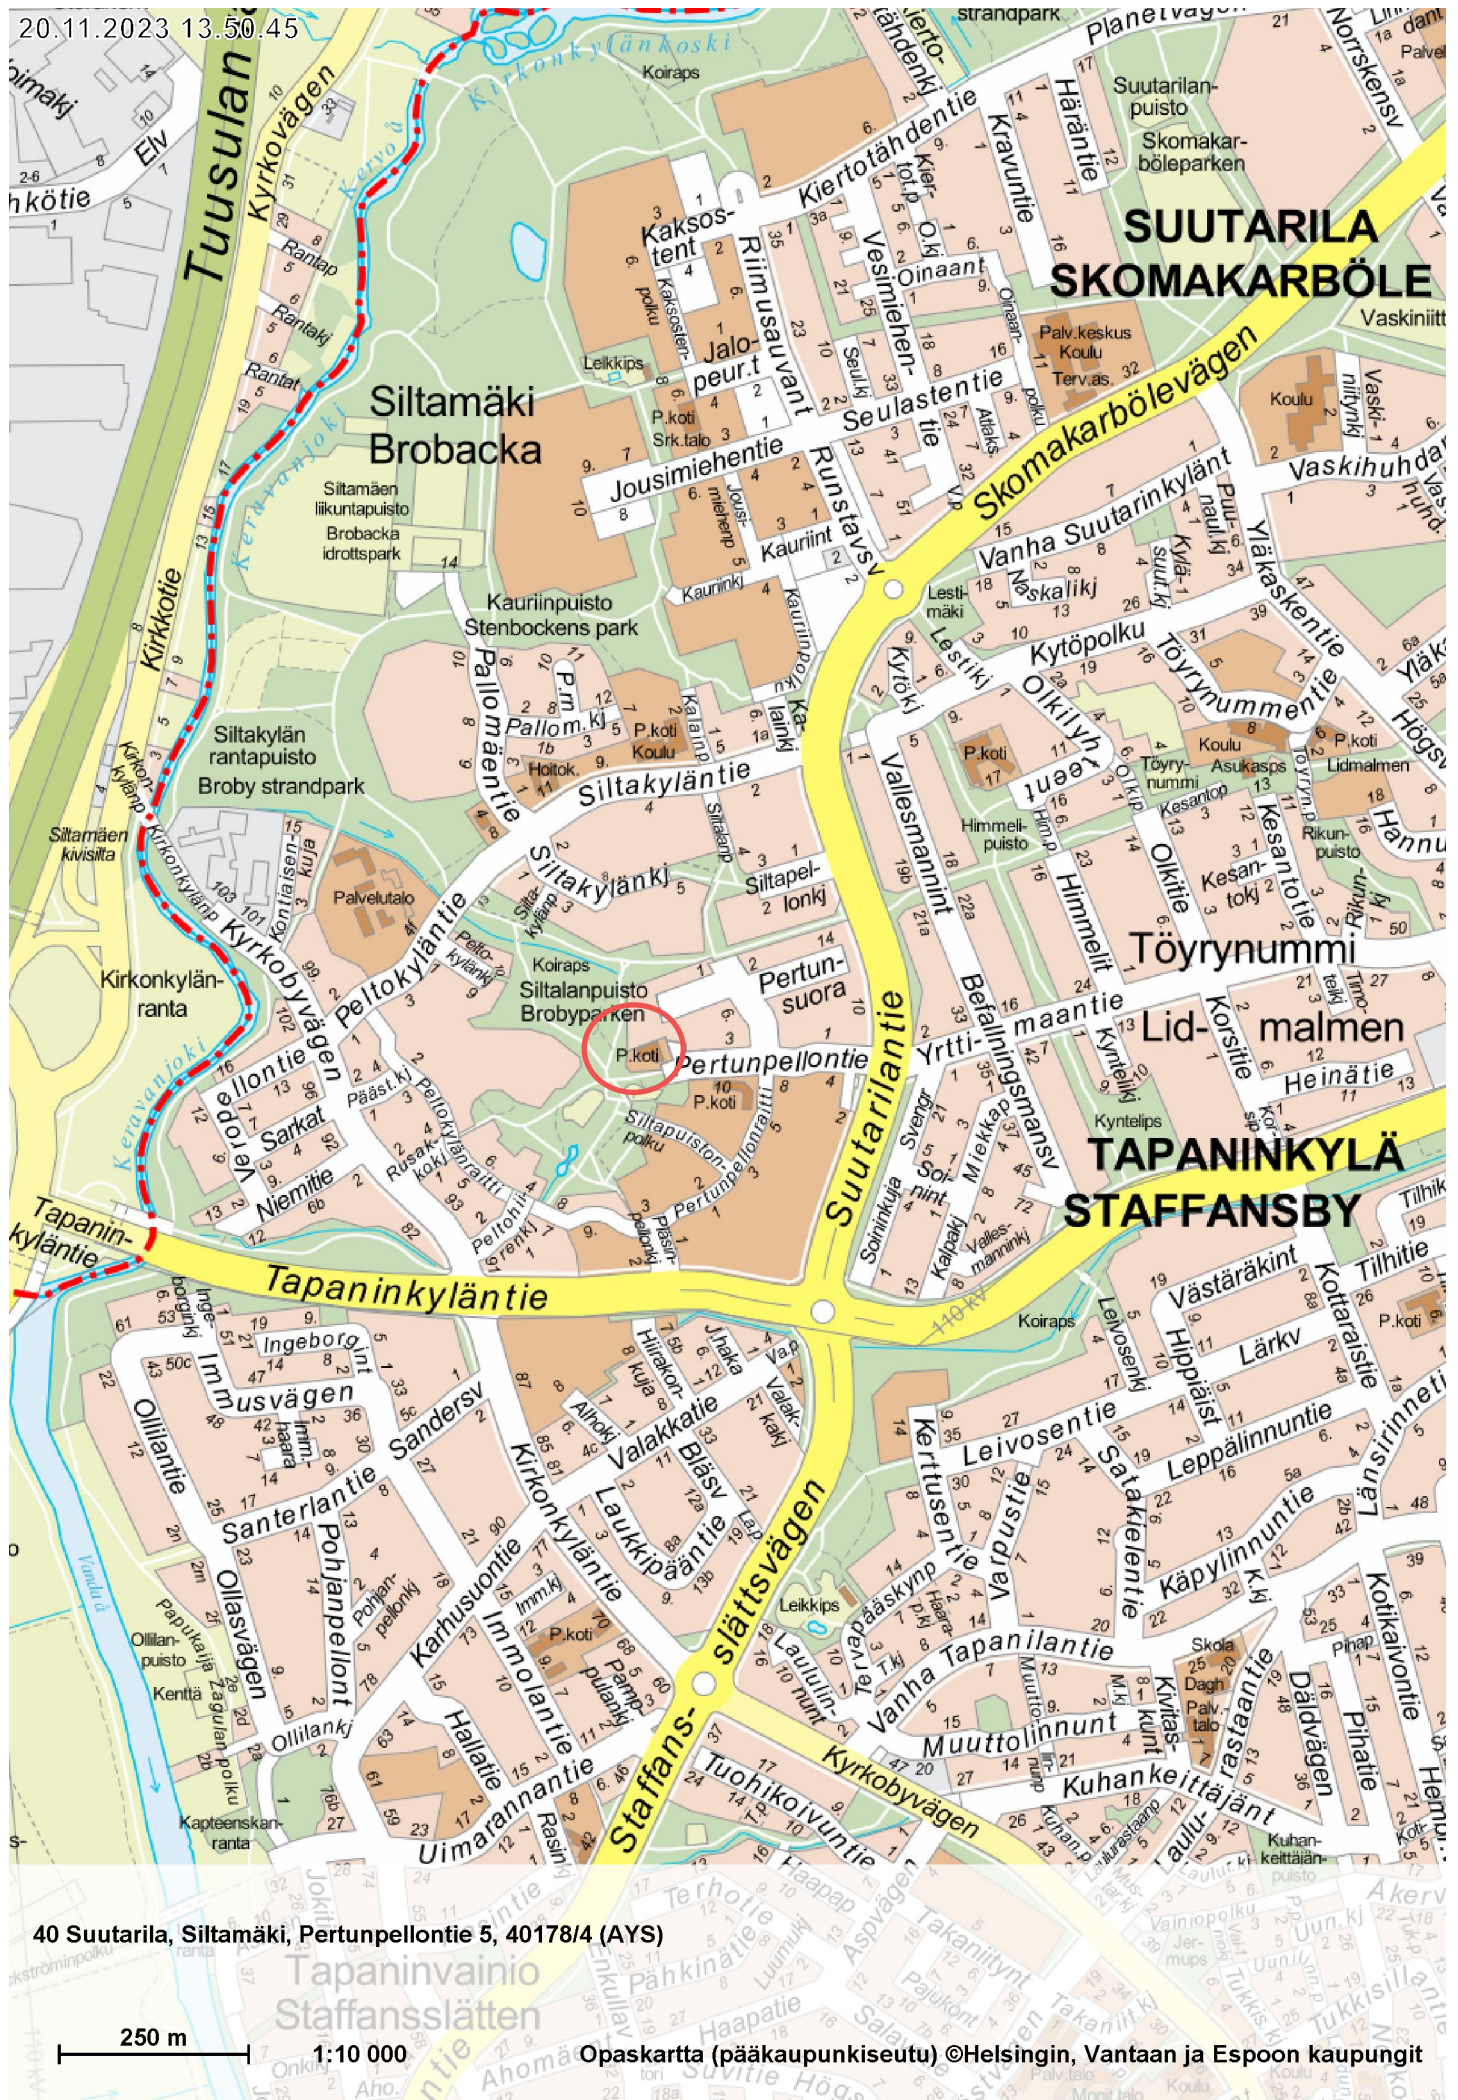

20.11.2023 13:30:53

34 Pakila, Länsi-Pakila, Lähdepolku 5,  
34136/3

250 m 1:7 500

38 Malmi, Ylä-Malmi, Heinäpellonpolku 4 (YS)  
 (YS) 38112/18

250 m

1:10 000

# SUUTARILA SKOMAKARBÖLE

39 Tapanila, Tapaninkylä,  
Aapontie 16, 39244/8 (YL)

250 m 1:10 000

40 Suutarila, Tapulikaupunki,  
Palovartijantie 19, 40122/3 (Y)

250 m 1:10 000

Opaskartta (pääkaupunkiseutu) ©Helsingin, Vantaan ja Espoon kaupungit

40 Suutarila, Siltamäki, Pertunpellontie 5, 40178/4 (AYS)

250 m 1:10 000

41 Suurmetsä, Heikinlaakso, Nummitie 14, 41136/1 (YS)

250 m 1:10 000

Opaskartta (pääkaupunkiseutu) ©Helsingin, Vantaan ja Espoon kaupungit

41 Suurmetsä, Puistola, Mehiläistie 6-8, 41257/2 (YOS)

250 m

1:10 000

Opaskartta (pääkaupunkiseutu) ©Helsingin, Vantaan ja Espoon kaupungit