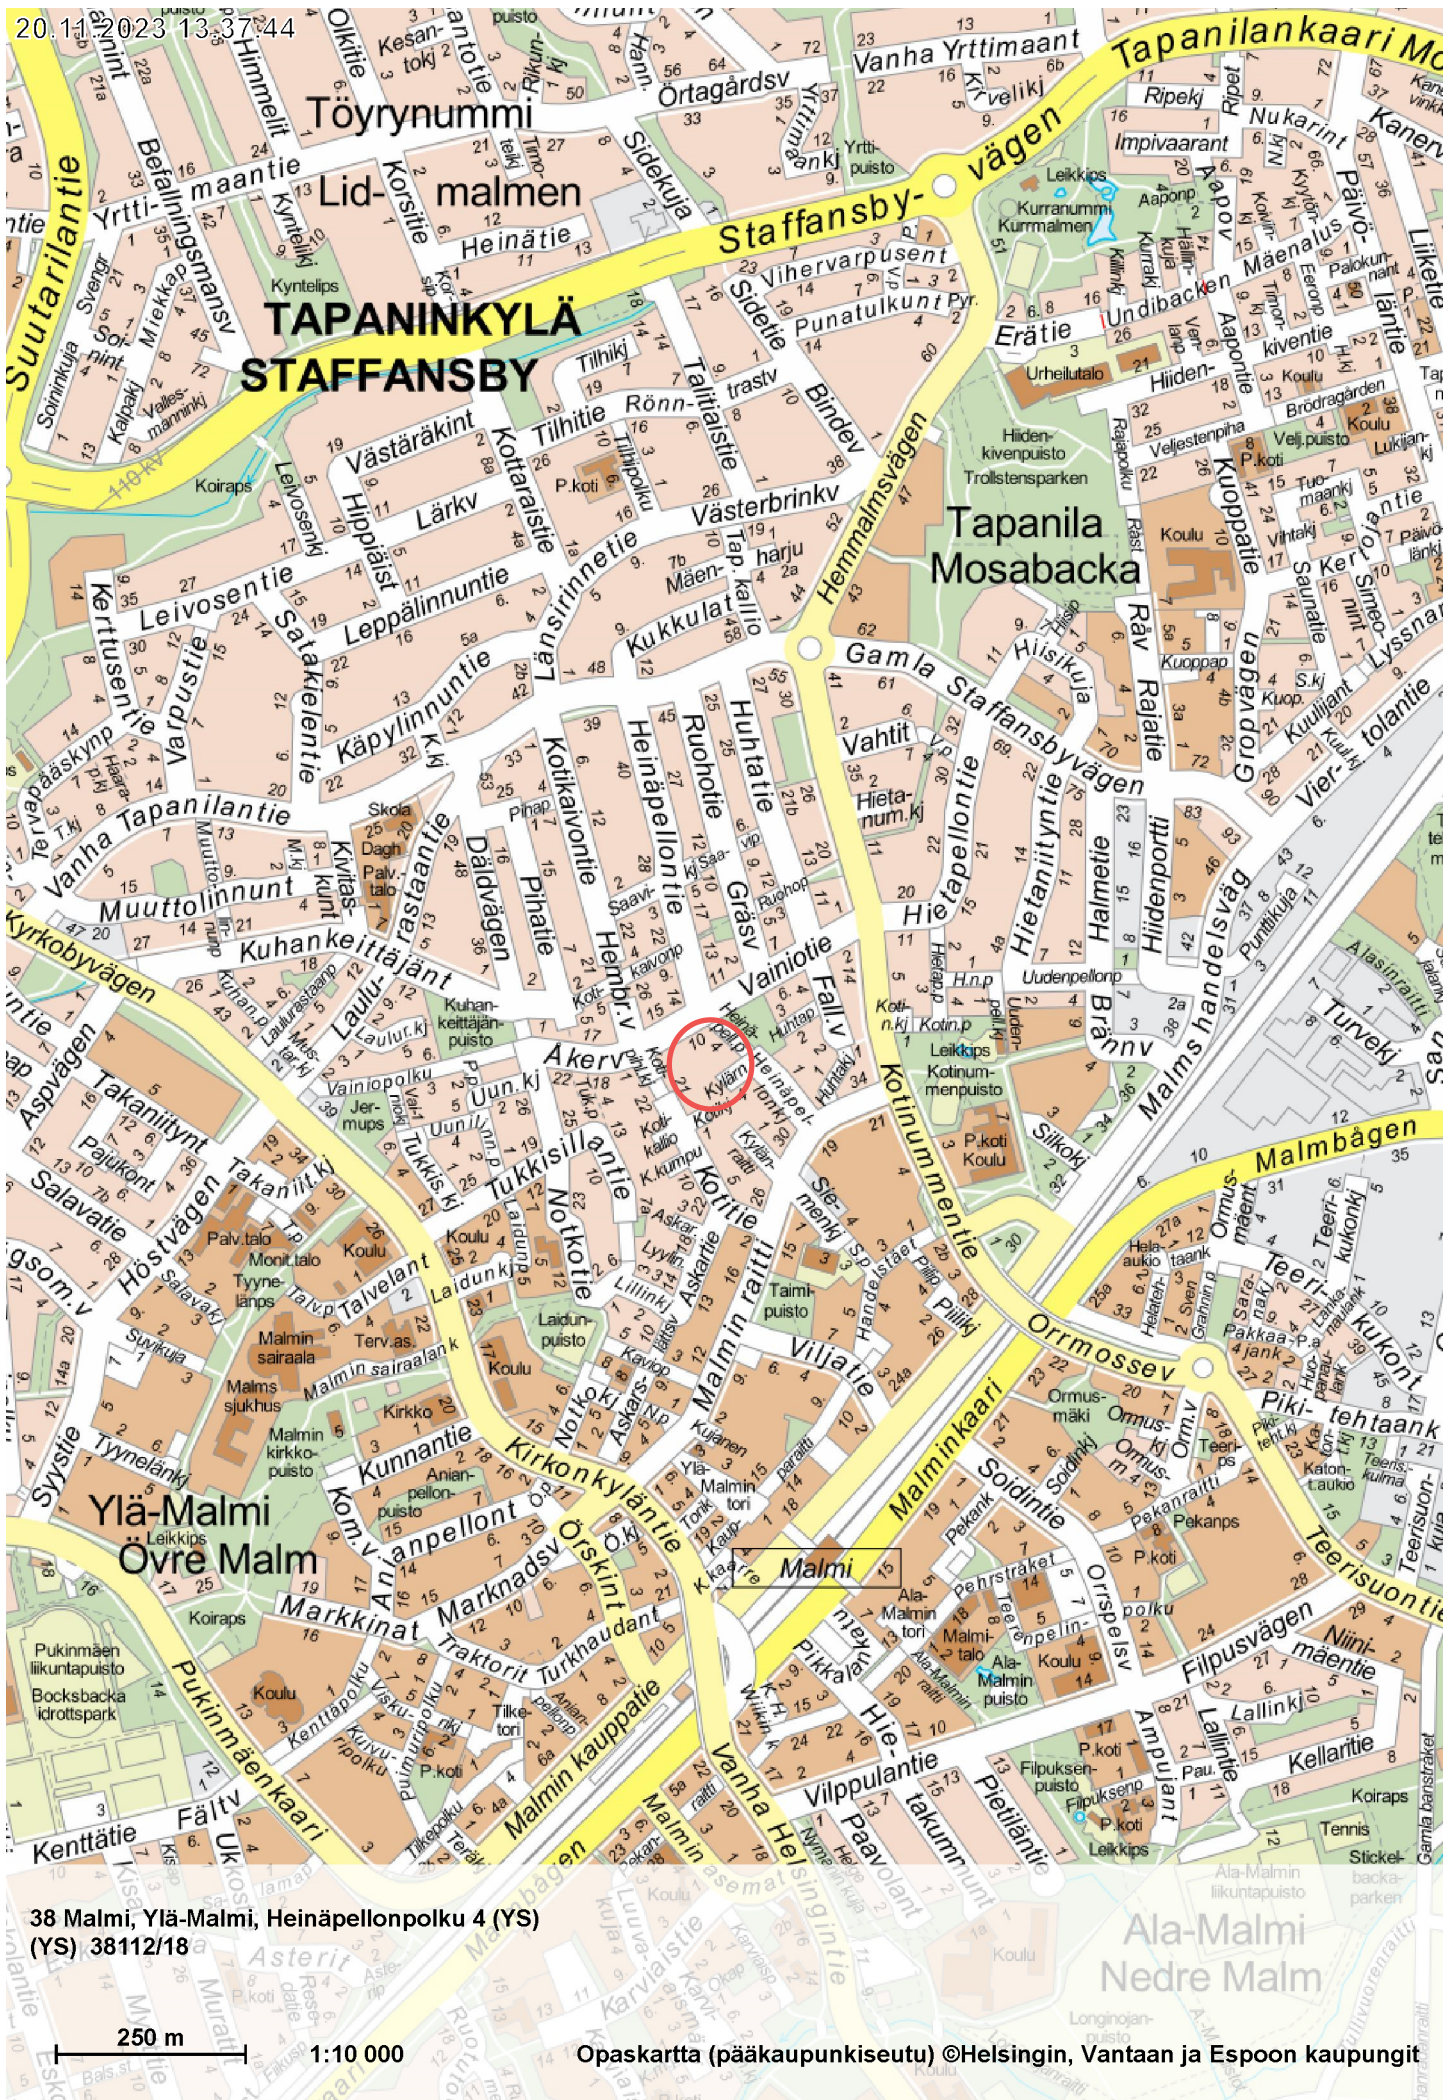

20.11.2023 13:30:53

34 Pakila, Länsi-Pakila, Lähdepolku 5,  
34136/3

250 m 1:7 500

38 Malmi, Ylä-Malmi, Heinäpellonpolku 4 (YS)  
 (YS) 38112/18

250 m

1:10 000

# SUUTARILA SKOMAKARBÖLE

39 Tapanila, Tapaninkylä,  
Aapontie 16, 39244/8 (YL)

250 m 1:10 000

40 Suutarila, Tapulikaupunki,  
Palovartijantie 19, 40122/3 (Y)

250 m 1:10 000

Opaskartta (pääkaupunkiseutu) ©Helsingin, Vantaan ja Espoon kaupungit

40 Suutarila, Siltamäki, Pertunpellontie 5, 40178/4 (AYS)

250 m 1:10 000

41 Suurmetsä, Heikinlaakso, Nummitie 14, 41136/1 (YS)

250 m 1:10 000

Opaskartta (pääkaupunkiseutu) ©Helsingin, Vantaan ja Espoon kaupungit