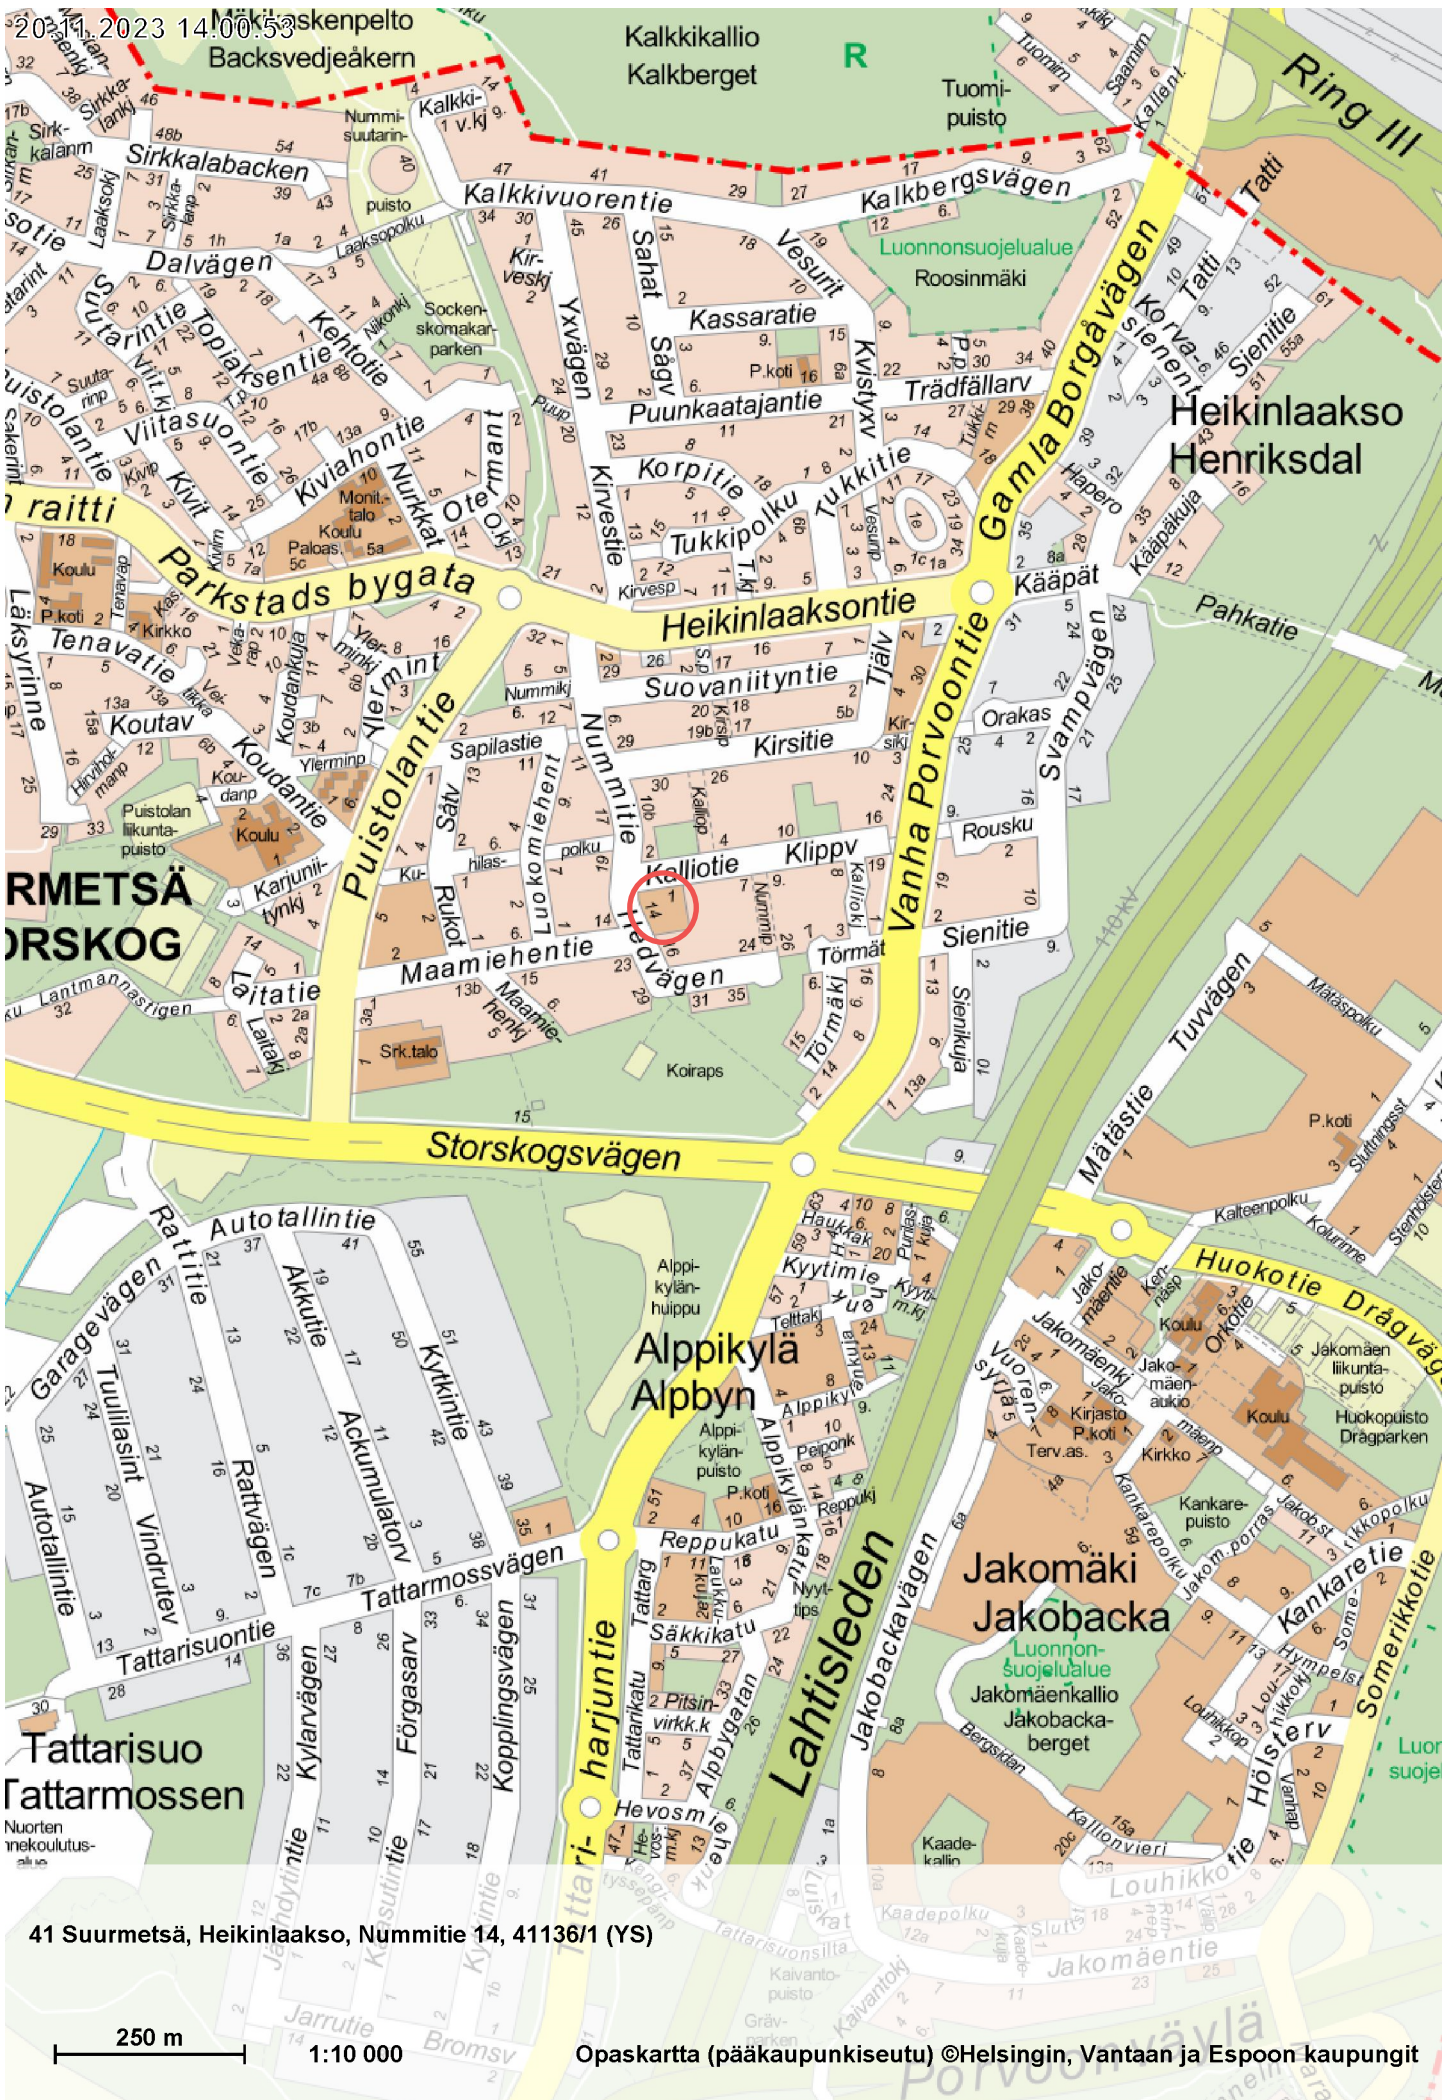

20.11.2023 13:30:53

34 Pakila, Länsi-Pakila, Lähdepolku 5,  
34136/3

250 m 1:7 500

38 Malmi, Ylä-Malmi, Heinäpellonpolku 4 (YS)  
 (YS) 38112/18

250 m

1:10 000

# SUUTARILA SKOMAKARBÖLE

39 Tapanila, Tapaninkylä,  
Aapontie 16, 39244/8 (YL)

250 m 1:10 000

40 Suutarila, Tapulikaupunki,  
Palovartijantie 19, 40122/3 (Y)

250 m 1:10 000

Opaskartta (pääkaupunkiseutu) ©Helsingin, Vantaan ja Espoon kaupungit

40 Suutarila, Siltamäki, Pertunpellontie 5, 40178/4 (AYS)

250 m 1:10 000

41 Suurmetsä, Heikinlaakso, Nummitie 14, 41136/1 (YS)

250 m 1:10 000

Opaskartta (pääkaupunkiseutu) ©Helsingin, Vantaan ja Espoon kaupungit

41 Suurmetsä, Puistola, Mehiläistie 6-8, 41257/2 (YOS)

250 m

1:10 000

Opaskartta (pääkaupunkiseutu) ©Helsingin, Vantaan ja Espoon kaupungit