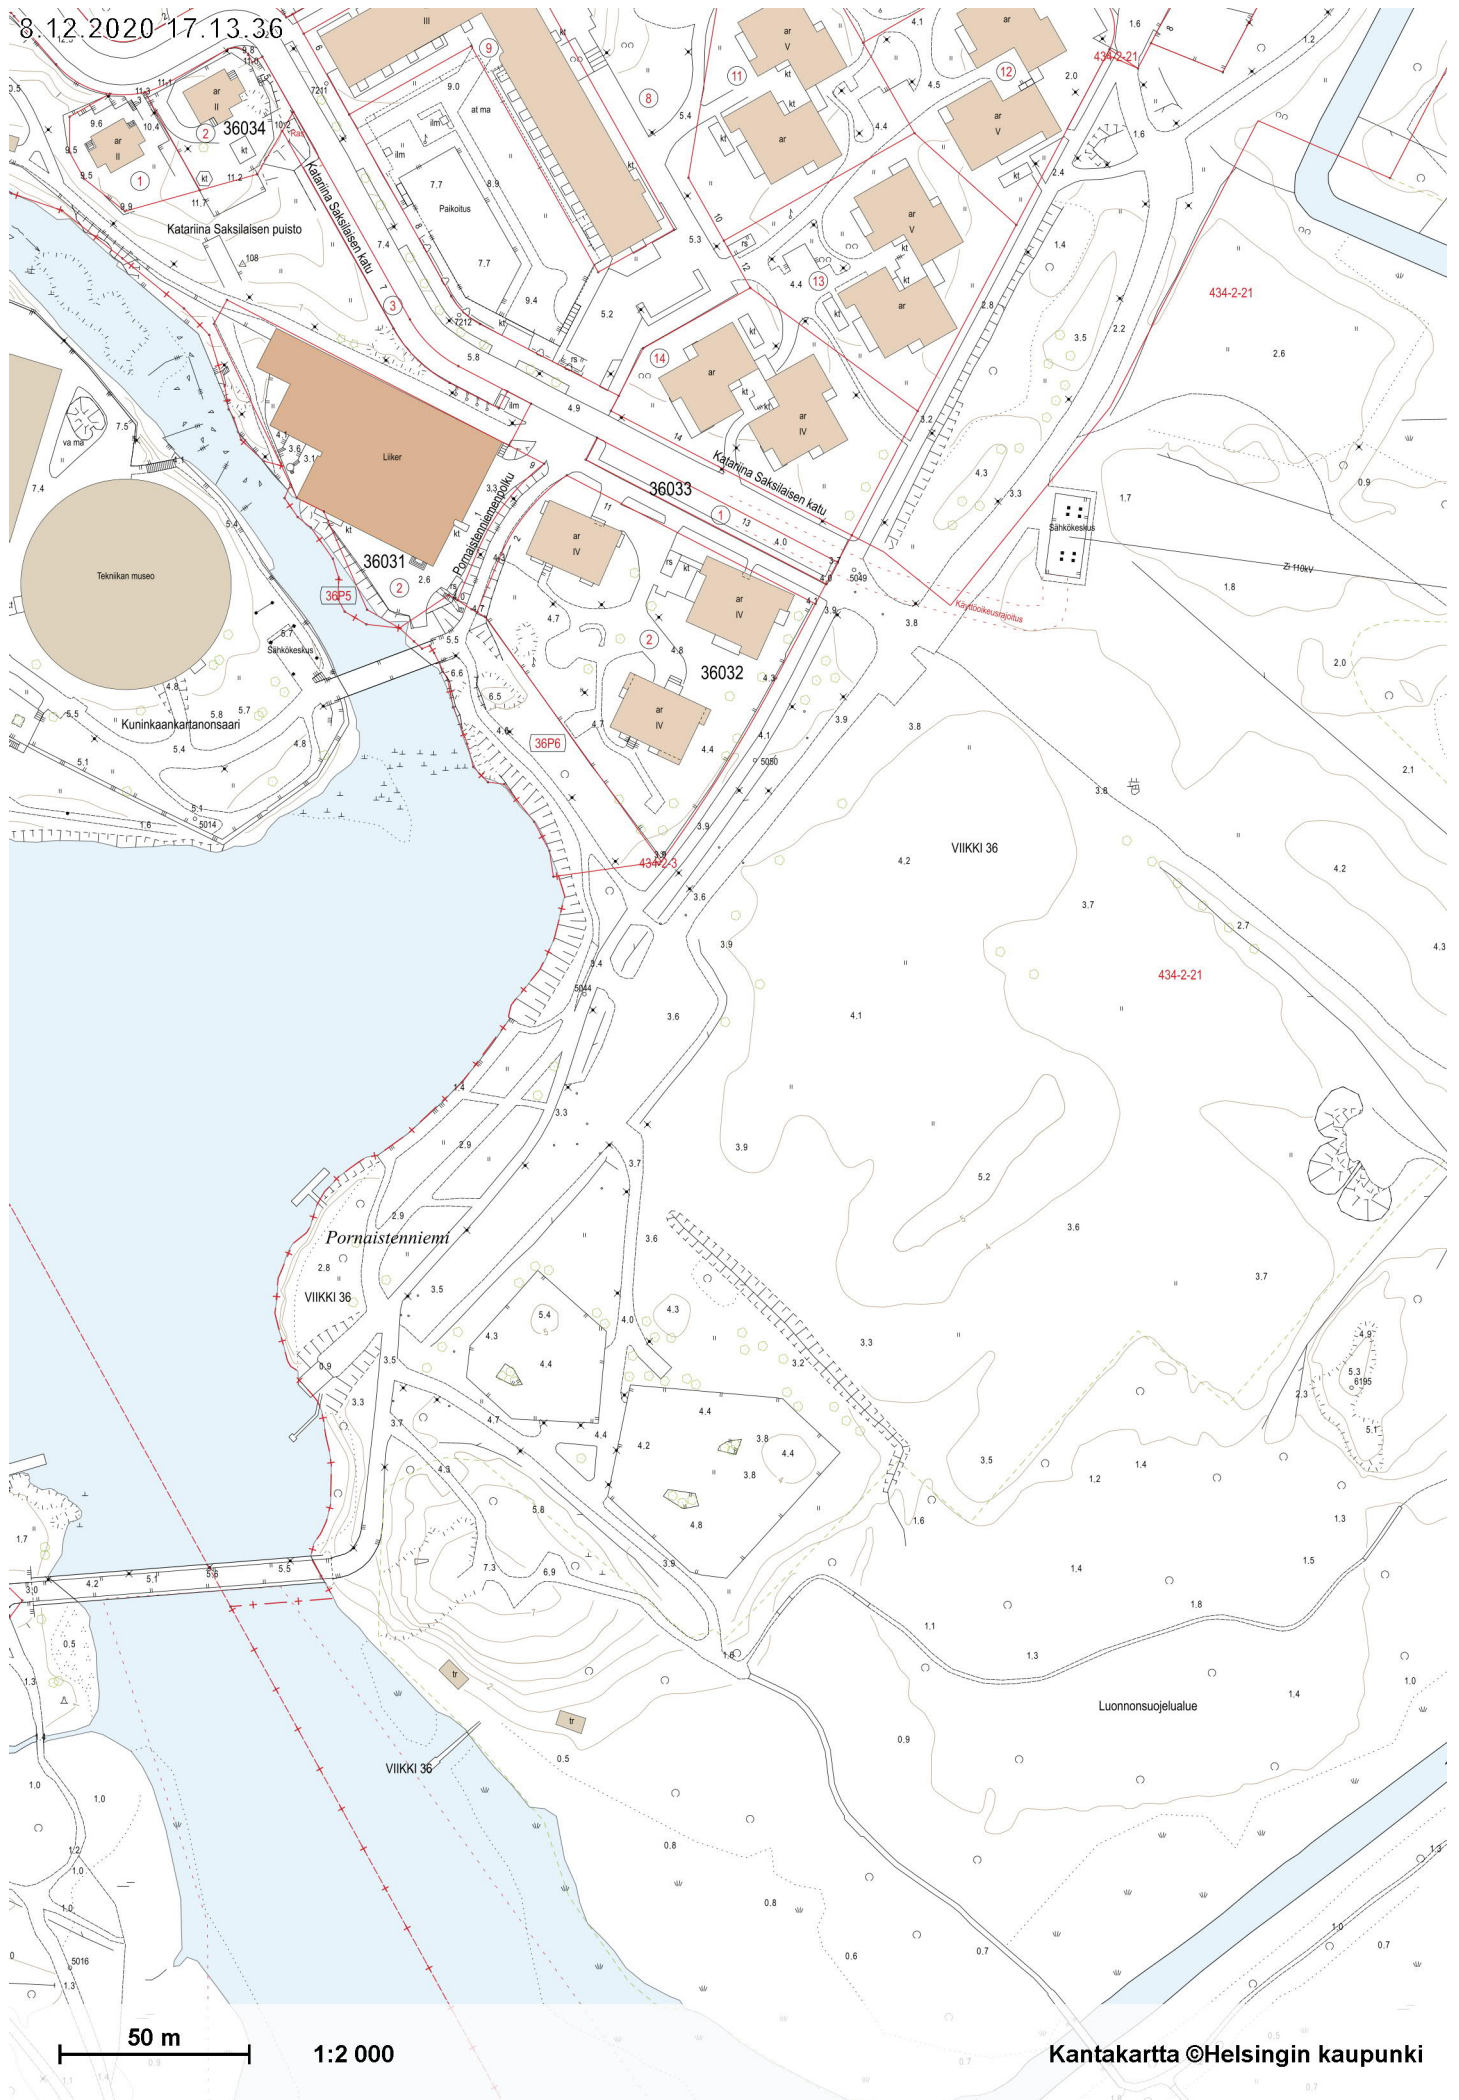

8.12.2020 17.13.36

50 m

1:2 000

Kantakartta ©Helsingin kaupunki