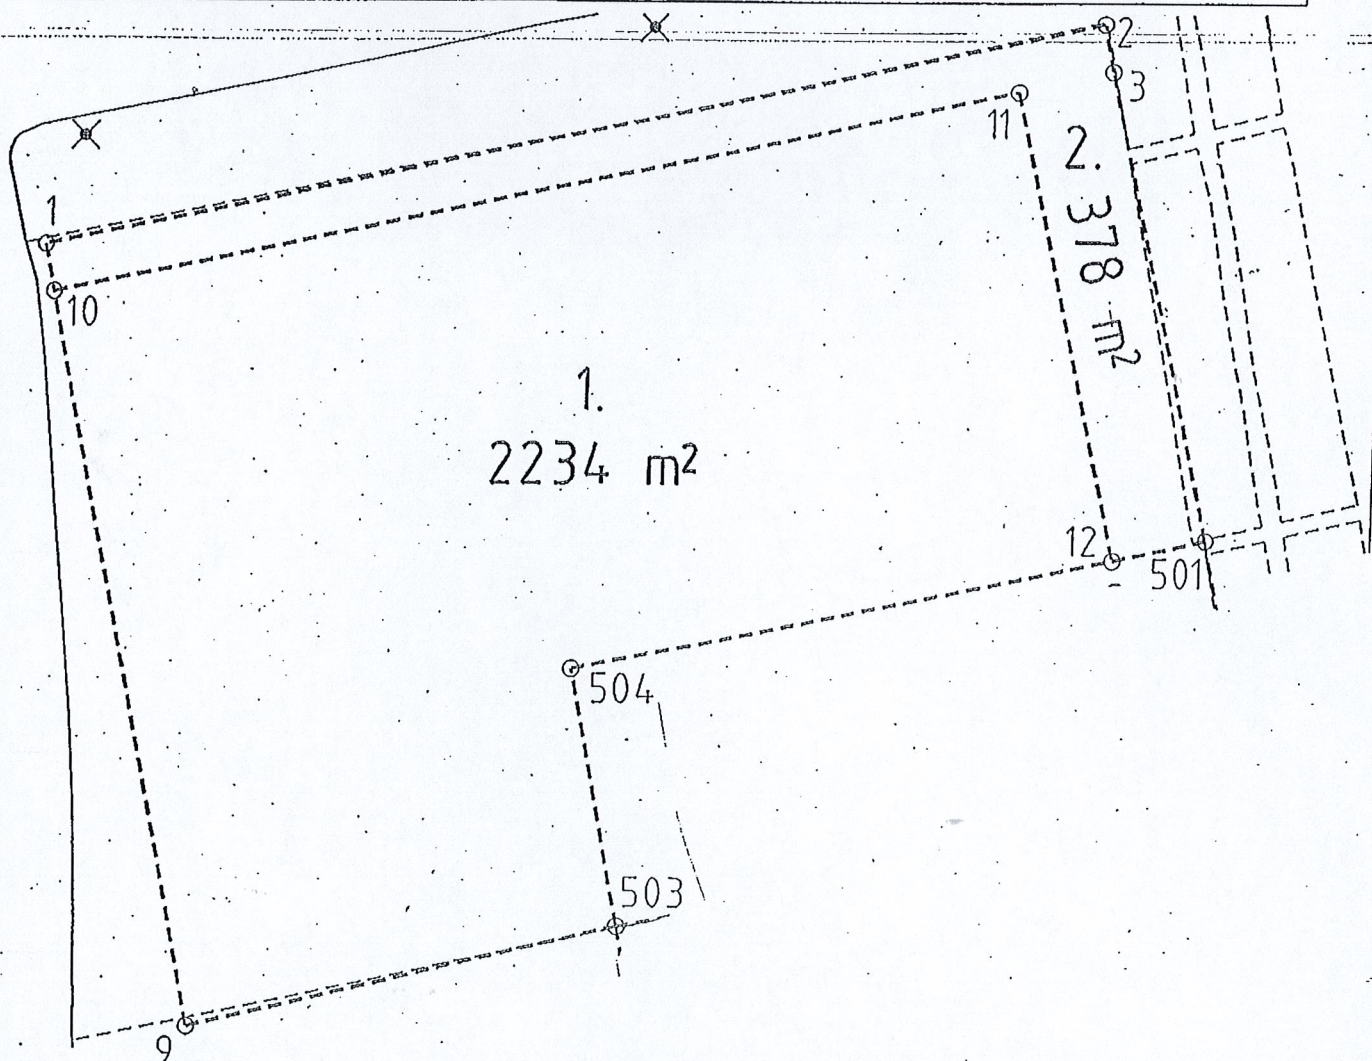

Venekerho	Puotilan Venekerho ry.
Venesatama	Vartiokylänlahti (Puotila)
Katuosoite	Meripellontie
Kaup.osa	45 Vartiokylä
Kortteli	45222 (osa alueesta)
Tontti	1
Yl.al.rek.tunnus	45 P 7
Kylä	433 Vartiokylä
Tilanumero	2:1109 , 2:1060. (vesial.)
Karttalehti	5522:2 / K5

1. Talvitelakointi 2234 m²

2. Heikommin hyödynnettävä maa-alue 378 m²