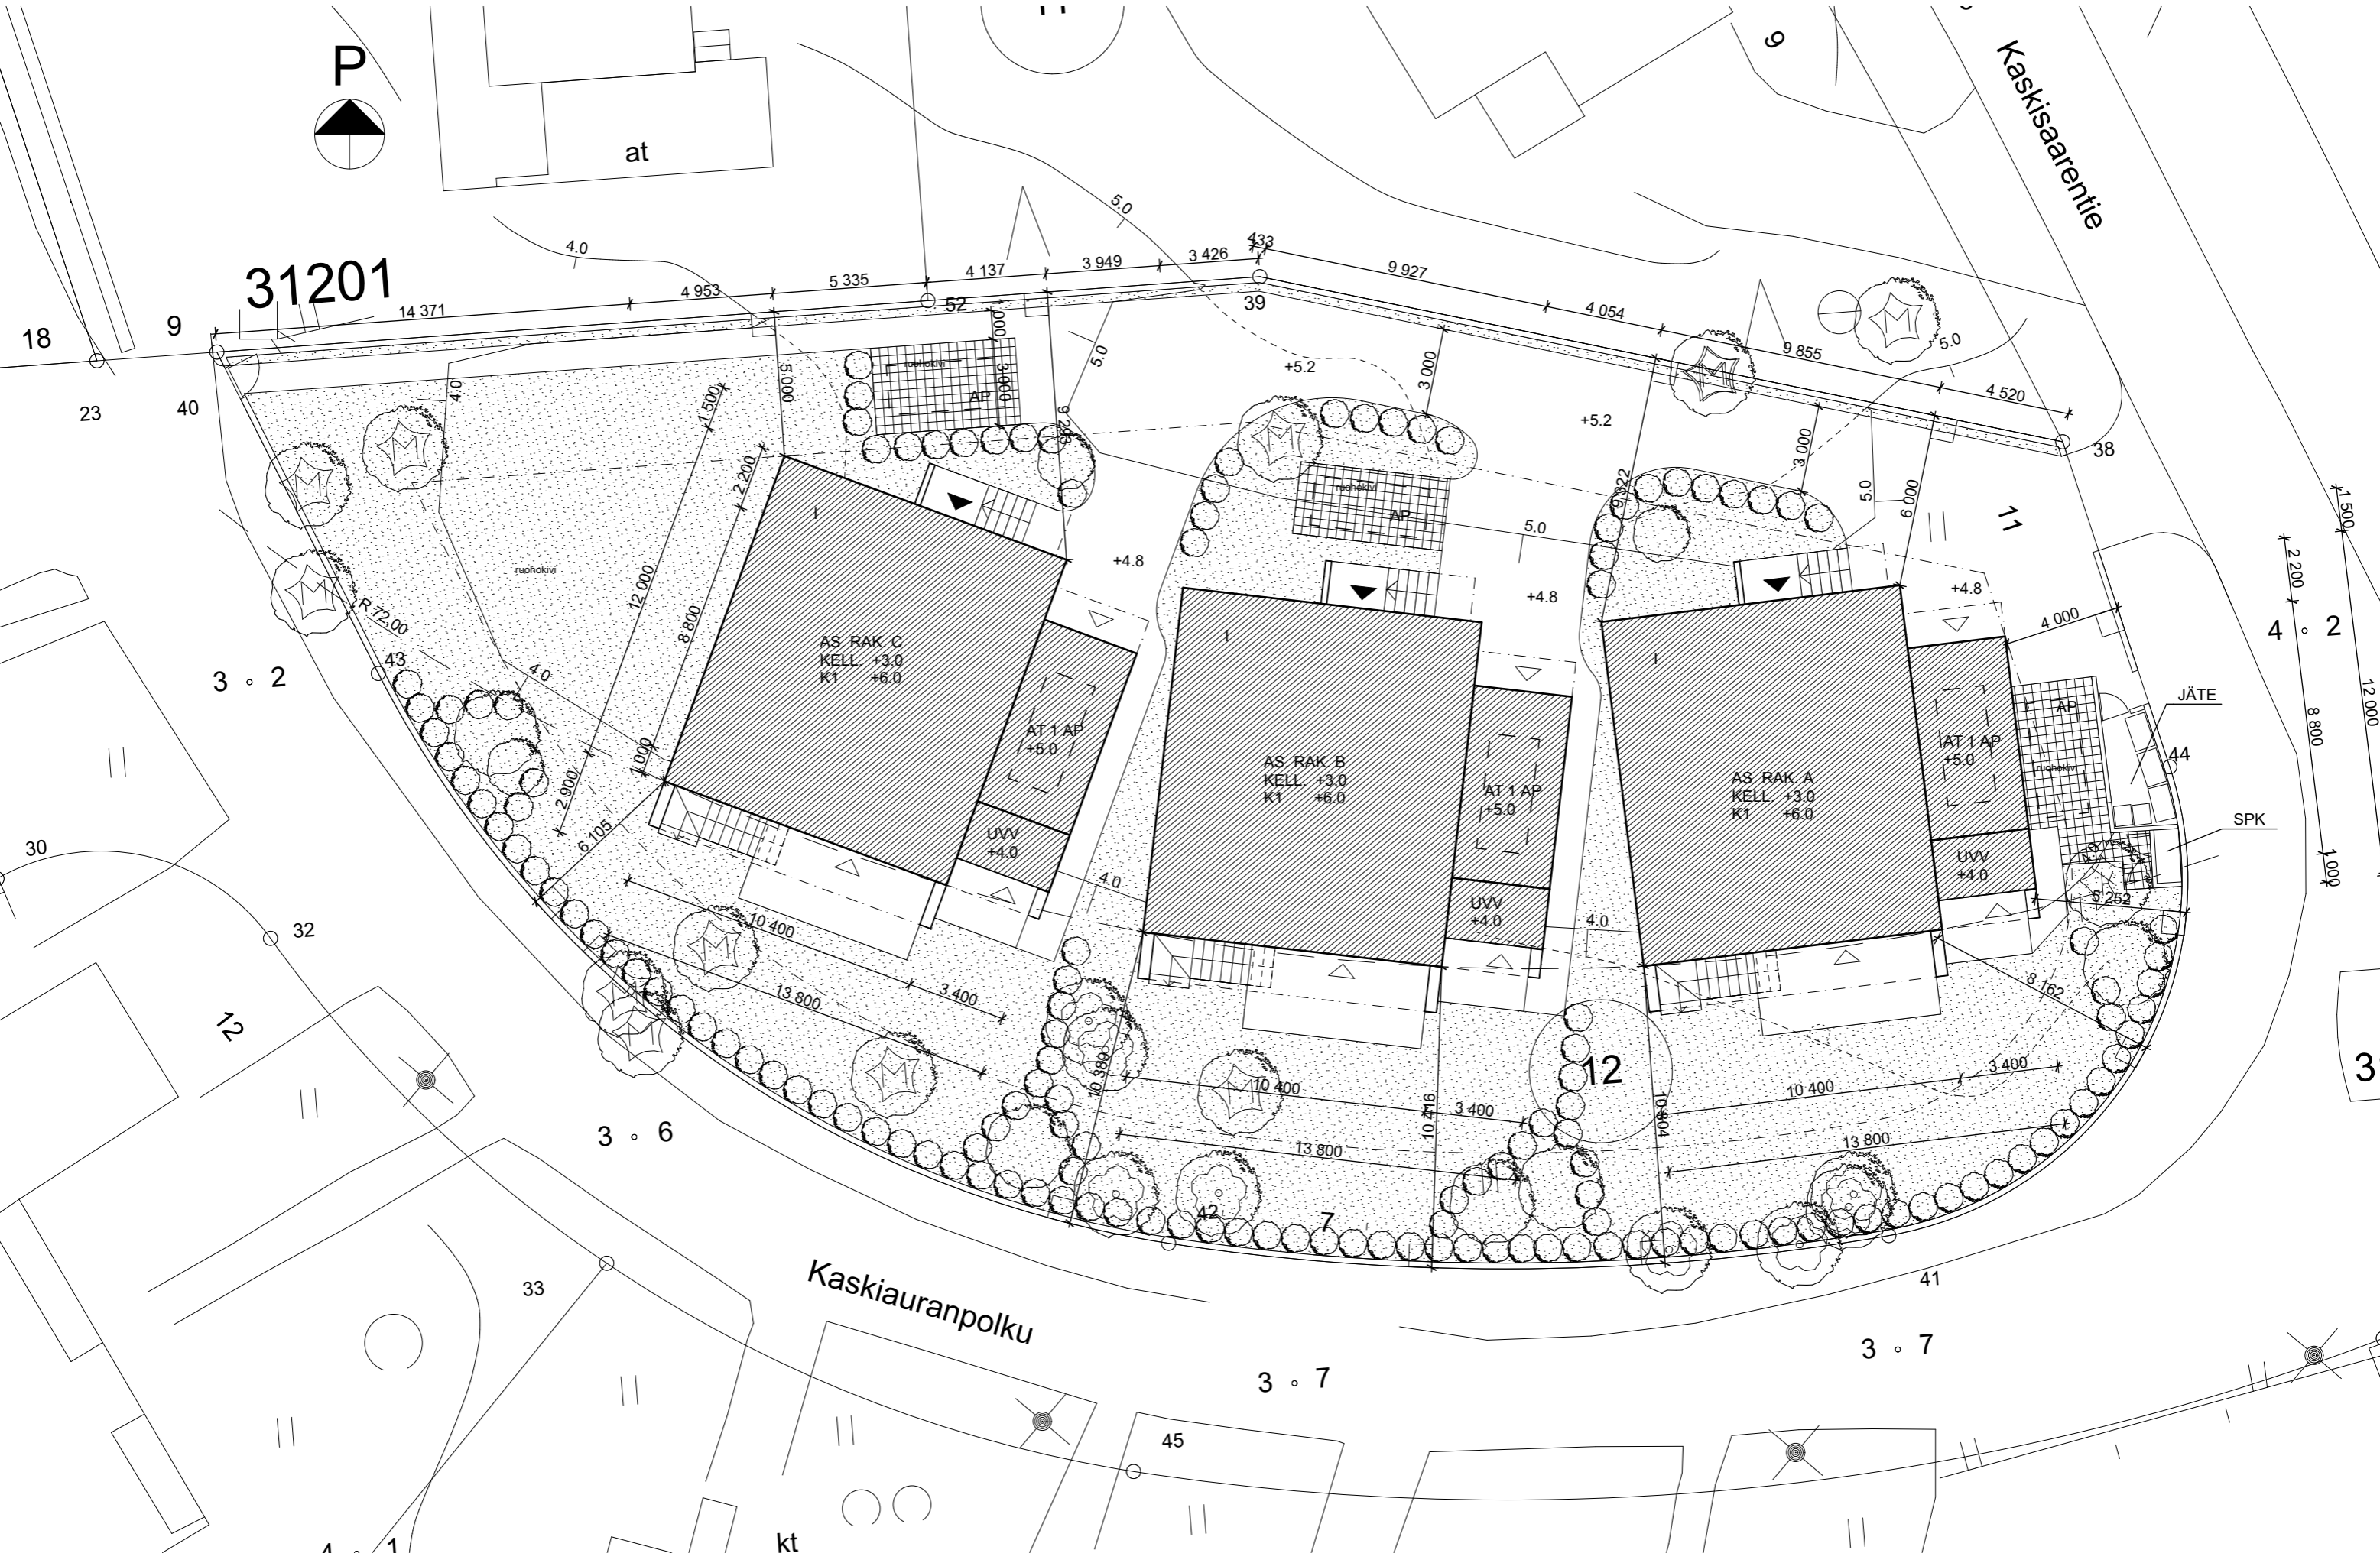

Kaskisaari

II/2 AOR
e=0.25

31201

31203

Kaskiauranpolku 3.7

31K

414-878-1

31P6

31P6₁₉₁

Tontin pinta-ala A = 1762 m²
e = 0.25
Sallittu kerrosala 441 kem²

1.KERROS	A	B	C	YHT
KRS-ALA US 250 mm	147	147	147	441 m²
ULKOSEINÄ >250 mm	8	8	8	24
KRS-ALA	155	155	155	465 m²

KELLARI	A	B	C	YHT
BRUTTOALA	120	120	120	360 m²

1690 TALOT KASKIAURANPOLKU 7
ASEMAPIIRROS 1:500
LUONNOS 6.5.2021

L1

arkm.fi ARKKITEHTITOIMISTO PET MICHAEL OY

KOMEETANKUJA 1 B 02210 ESPOO E-MAIL pet.michael@arkm.fi
PUH 09 - 804 3373 GSM 0400 - 474 041 www.arkm.fi