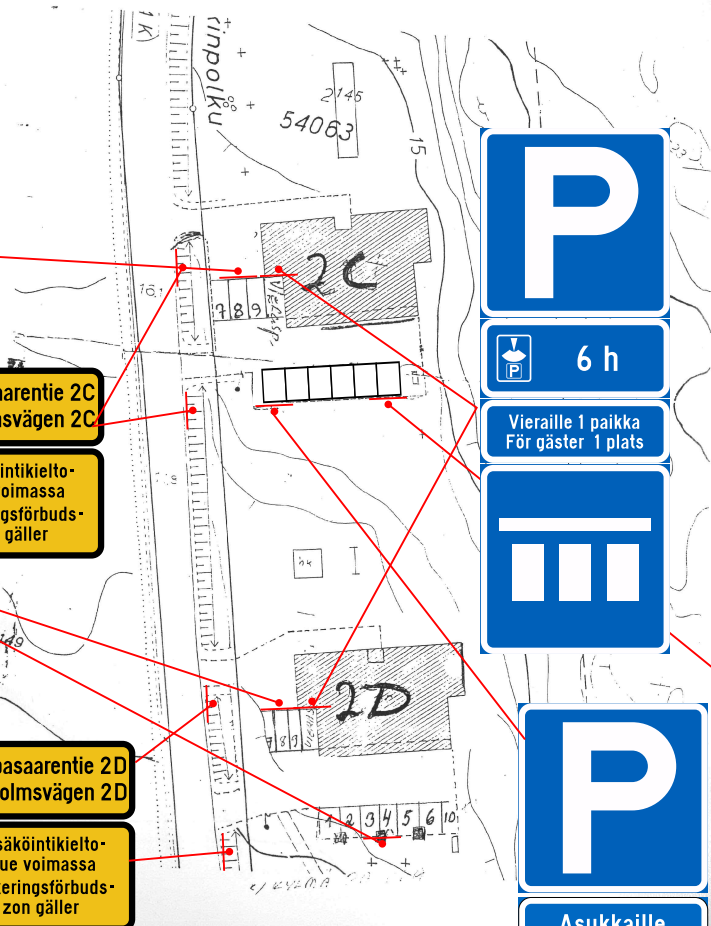

Aukkaille
För invånare

Haapasaarentie 2C
Aspholmsvägen 2C

Pysäköintikielto-
alue voimassa
Parkeringsförbuds-
zon gäller

Haapasaarentie 2D
Aspholmsvägen 2D

Pysäköintikielto-
alue voimassa
Parkeringsförbuds-
zon gäller

6 h

Vieraille 1 paikka
För gäster 1 plats

Aukkaille
För invånare

Aukkaille
För invånare