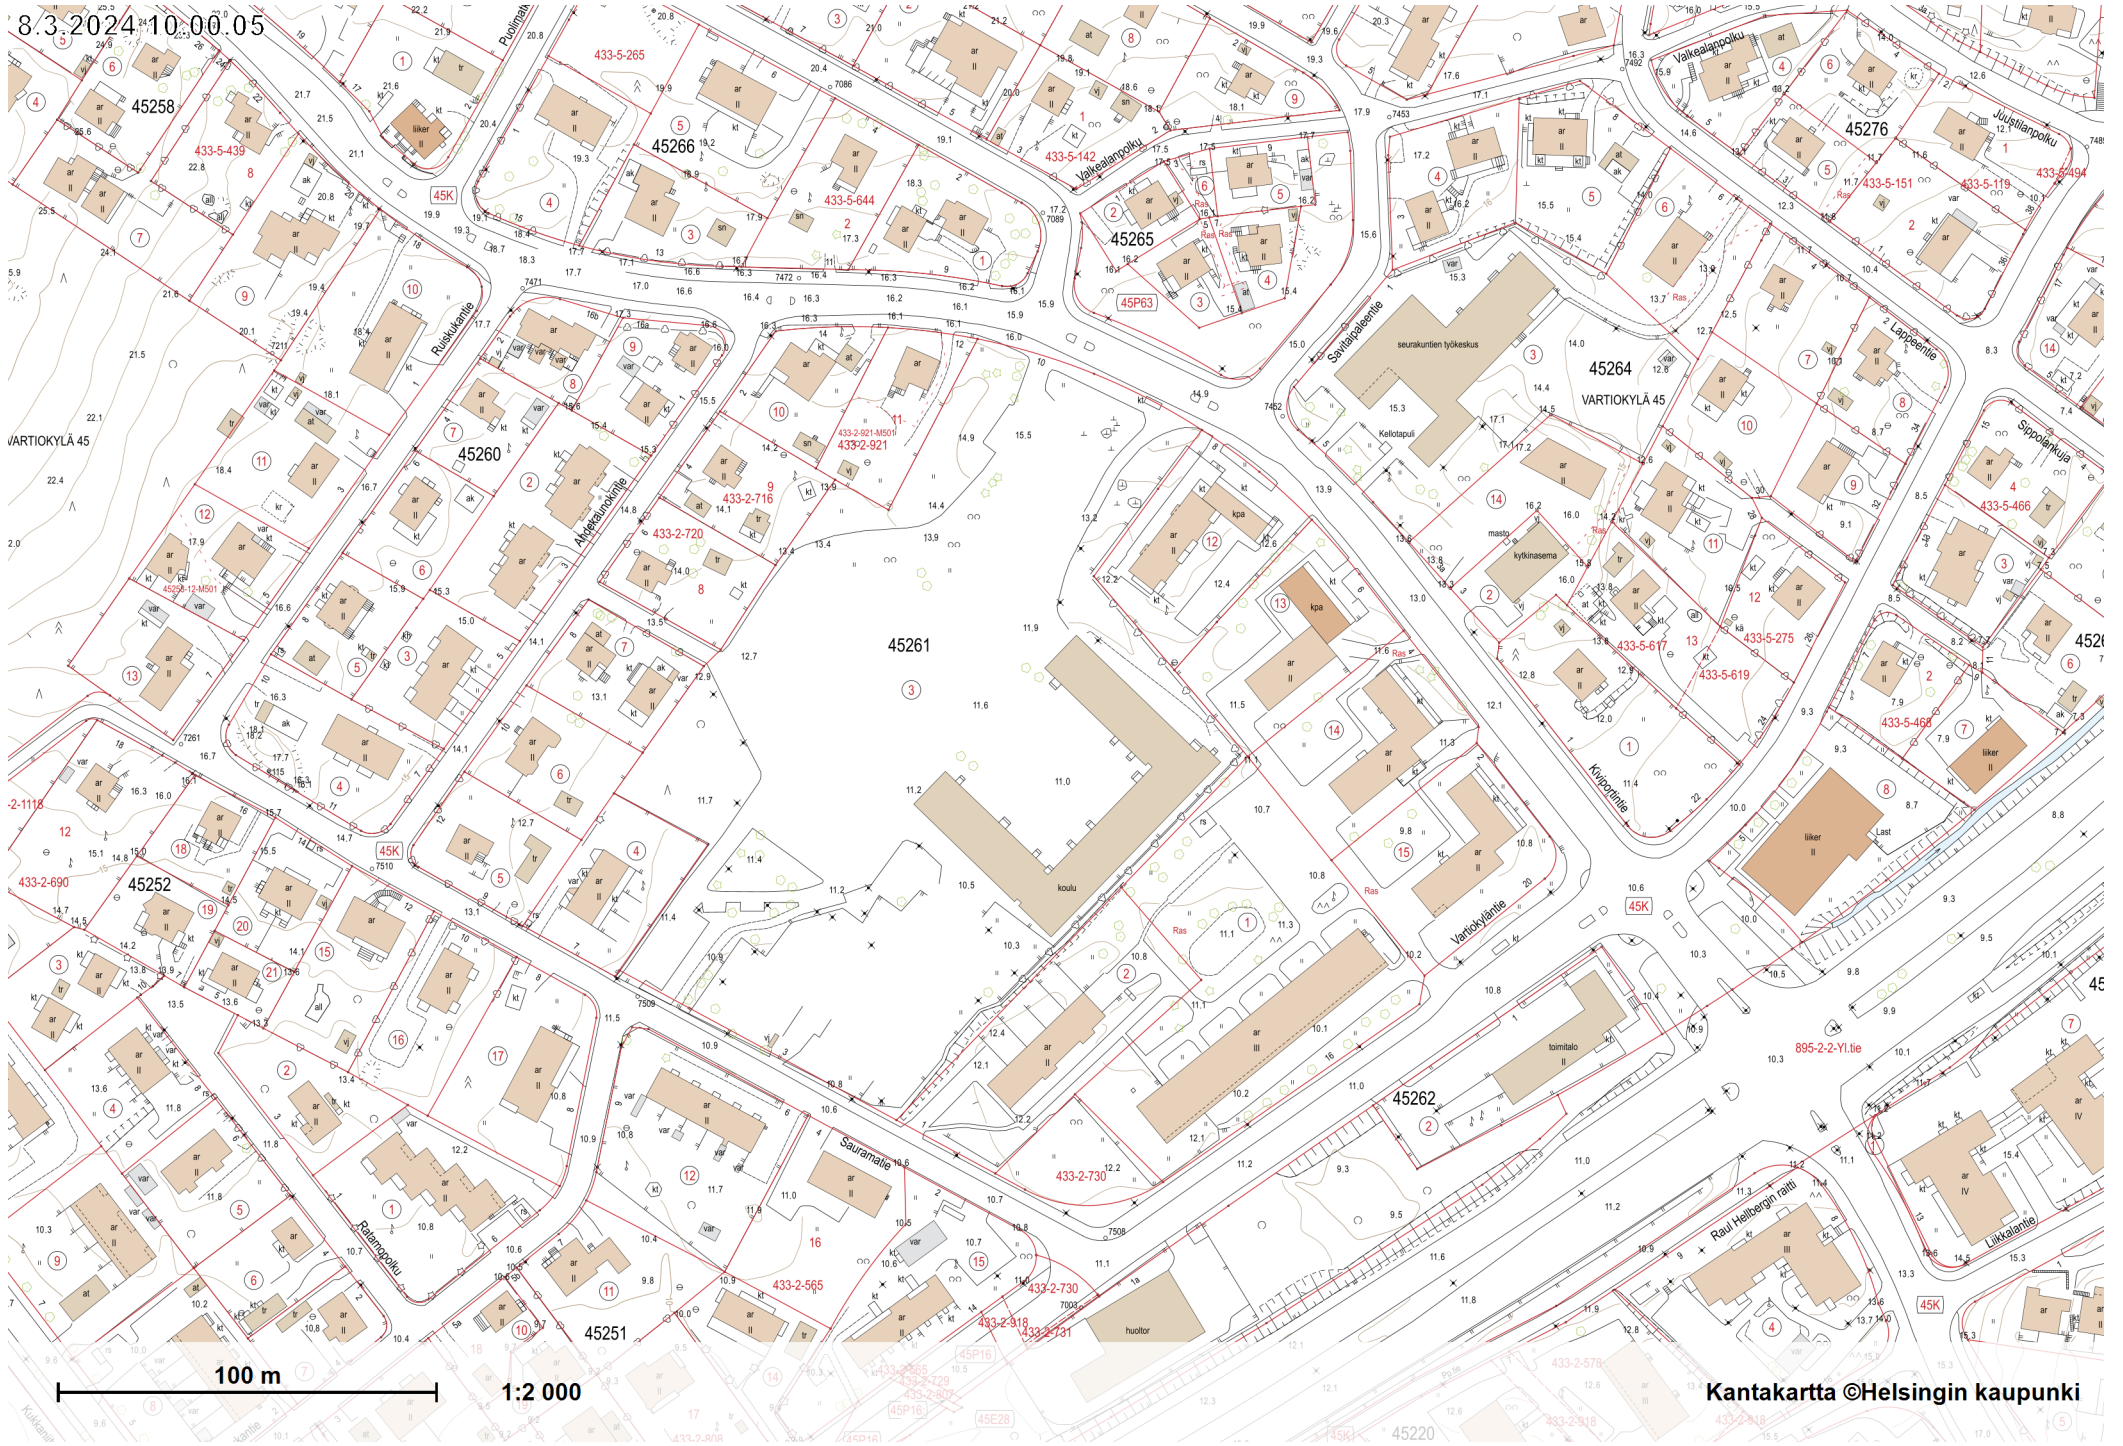

8.3.2024 10:00:05

100 m
1:2 000

Kantakartta ©Helsingin kaupunki