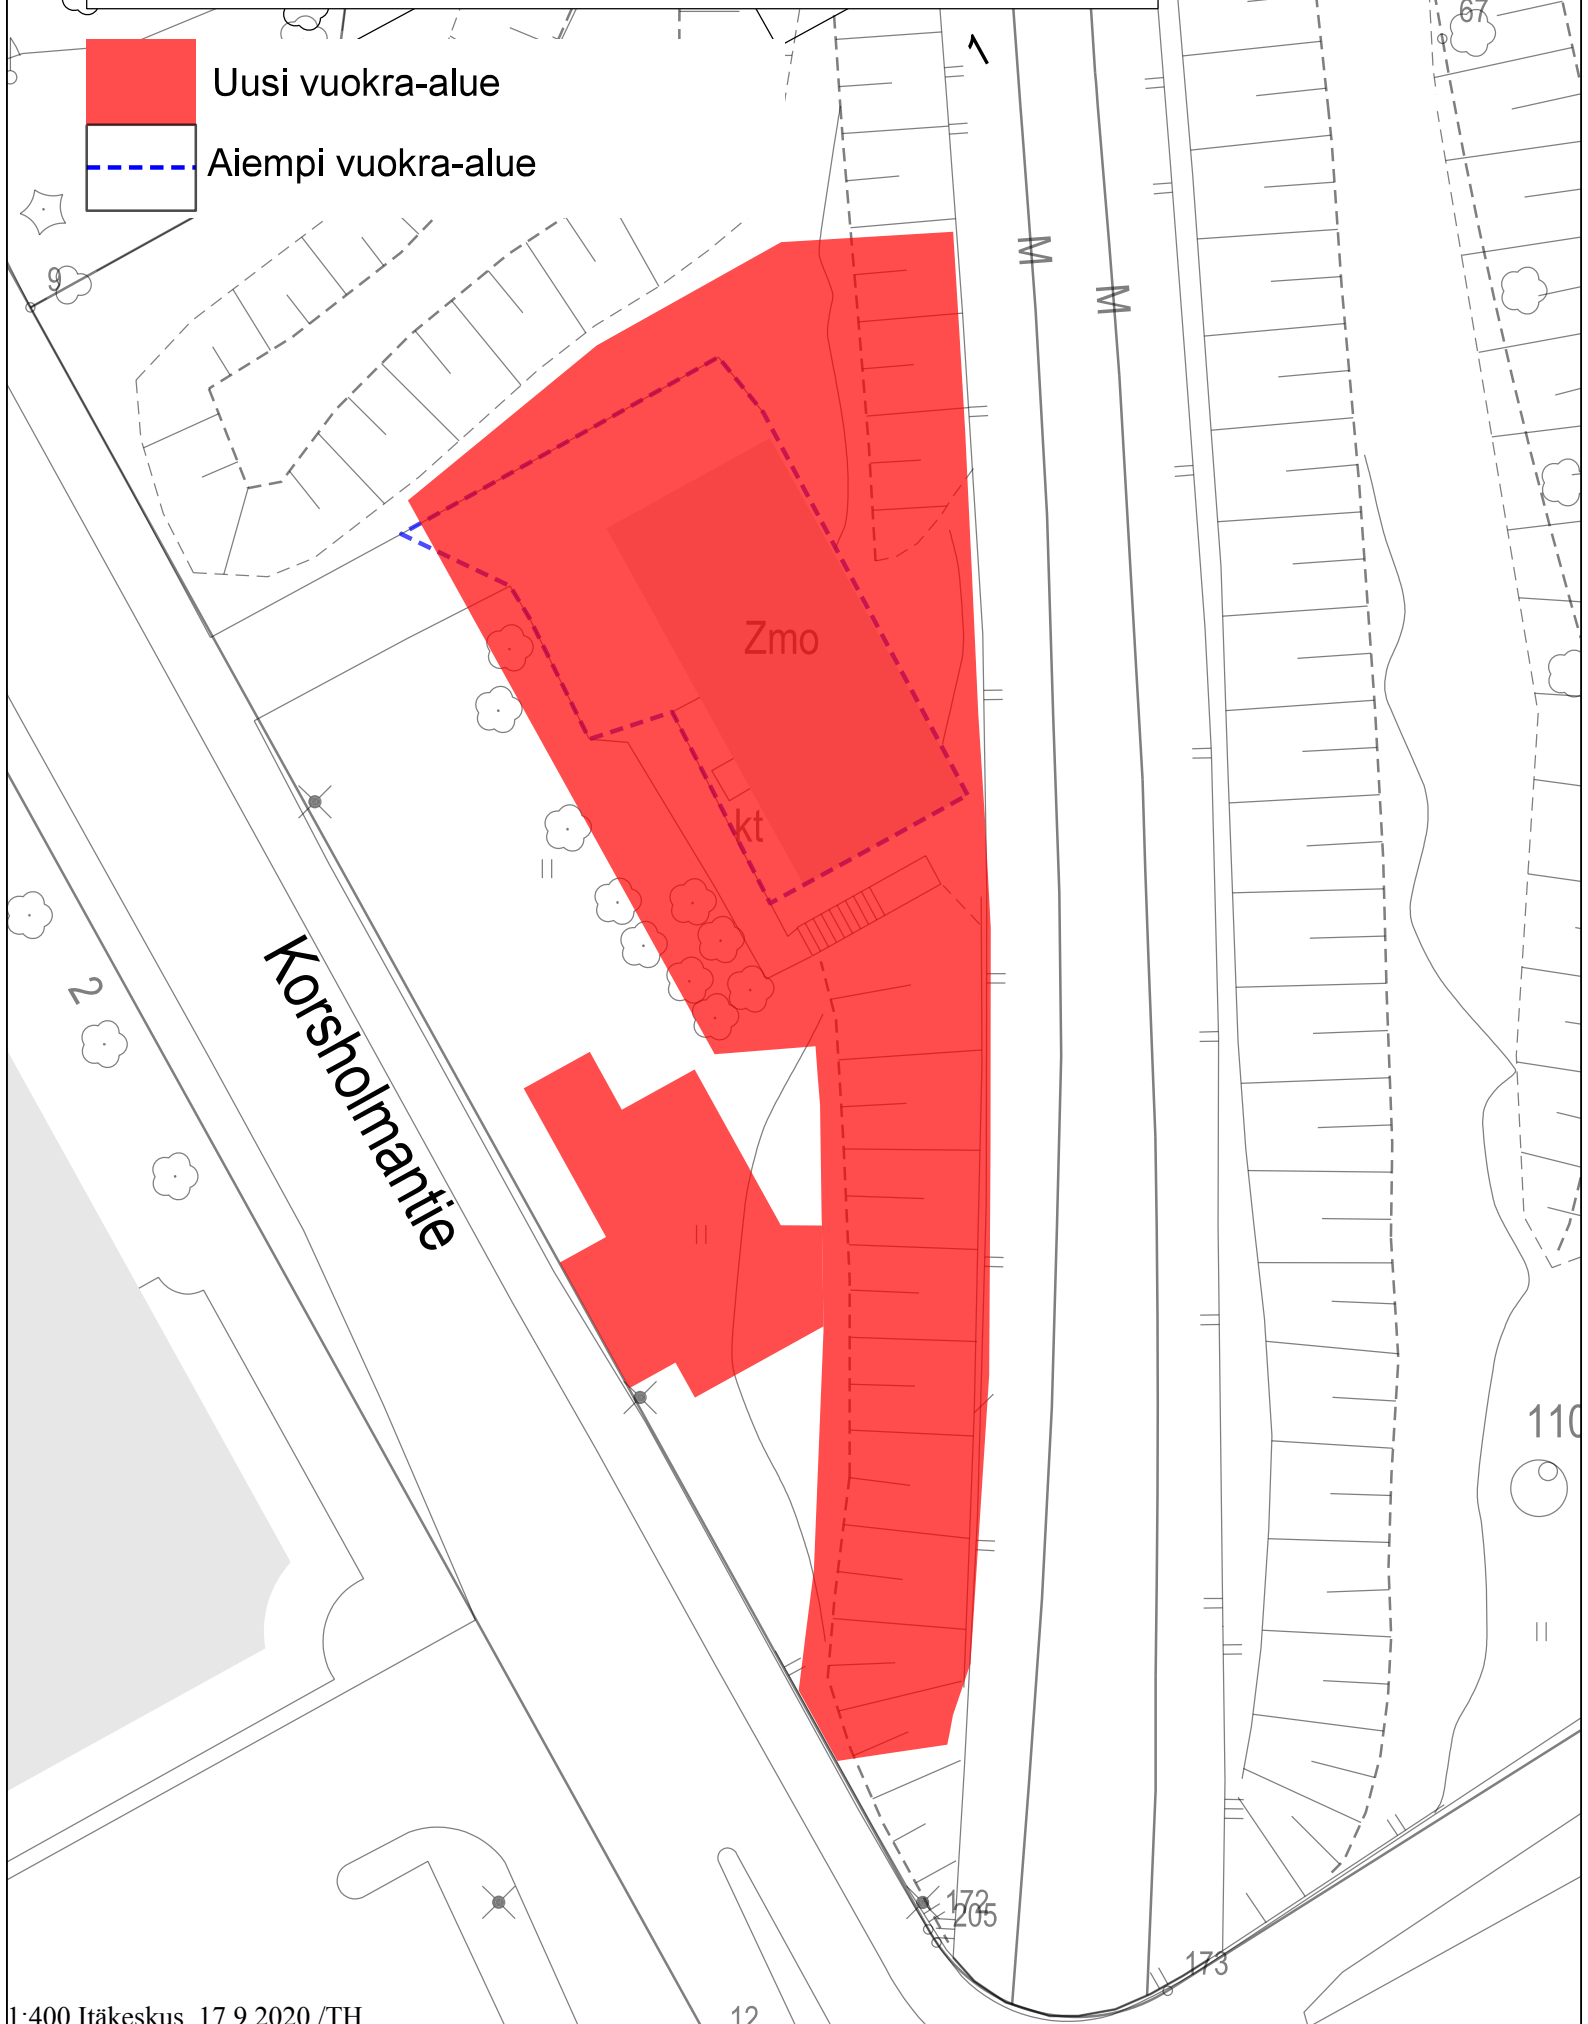

Kartta vuokra-alueesta, määräala n. 1421 m<sup>2</sup>  
kaavayksiköstä 91-45-9906-17

Uusi vuokra-alue

Aiempi vuokra-alue

Kartta vuokra-alueesta, määräala n. 46 m<sup>2</sup>  
kiinteistöstä 91-45-9906-19