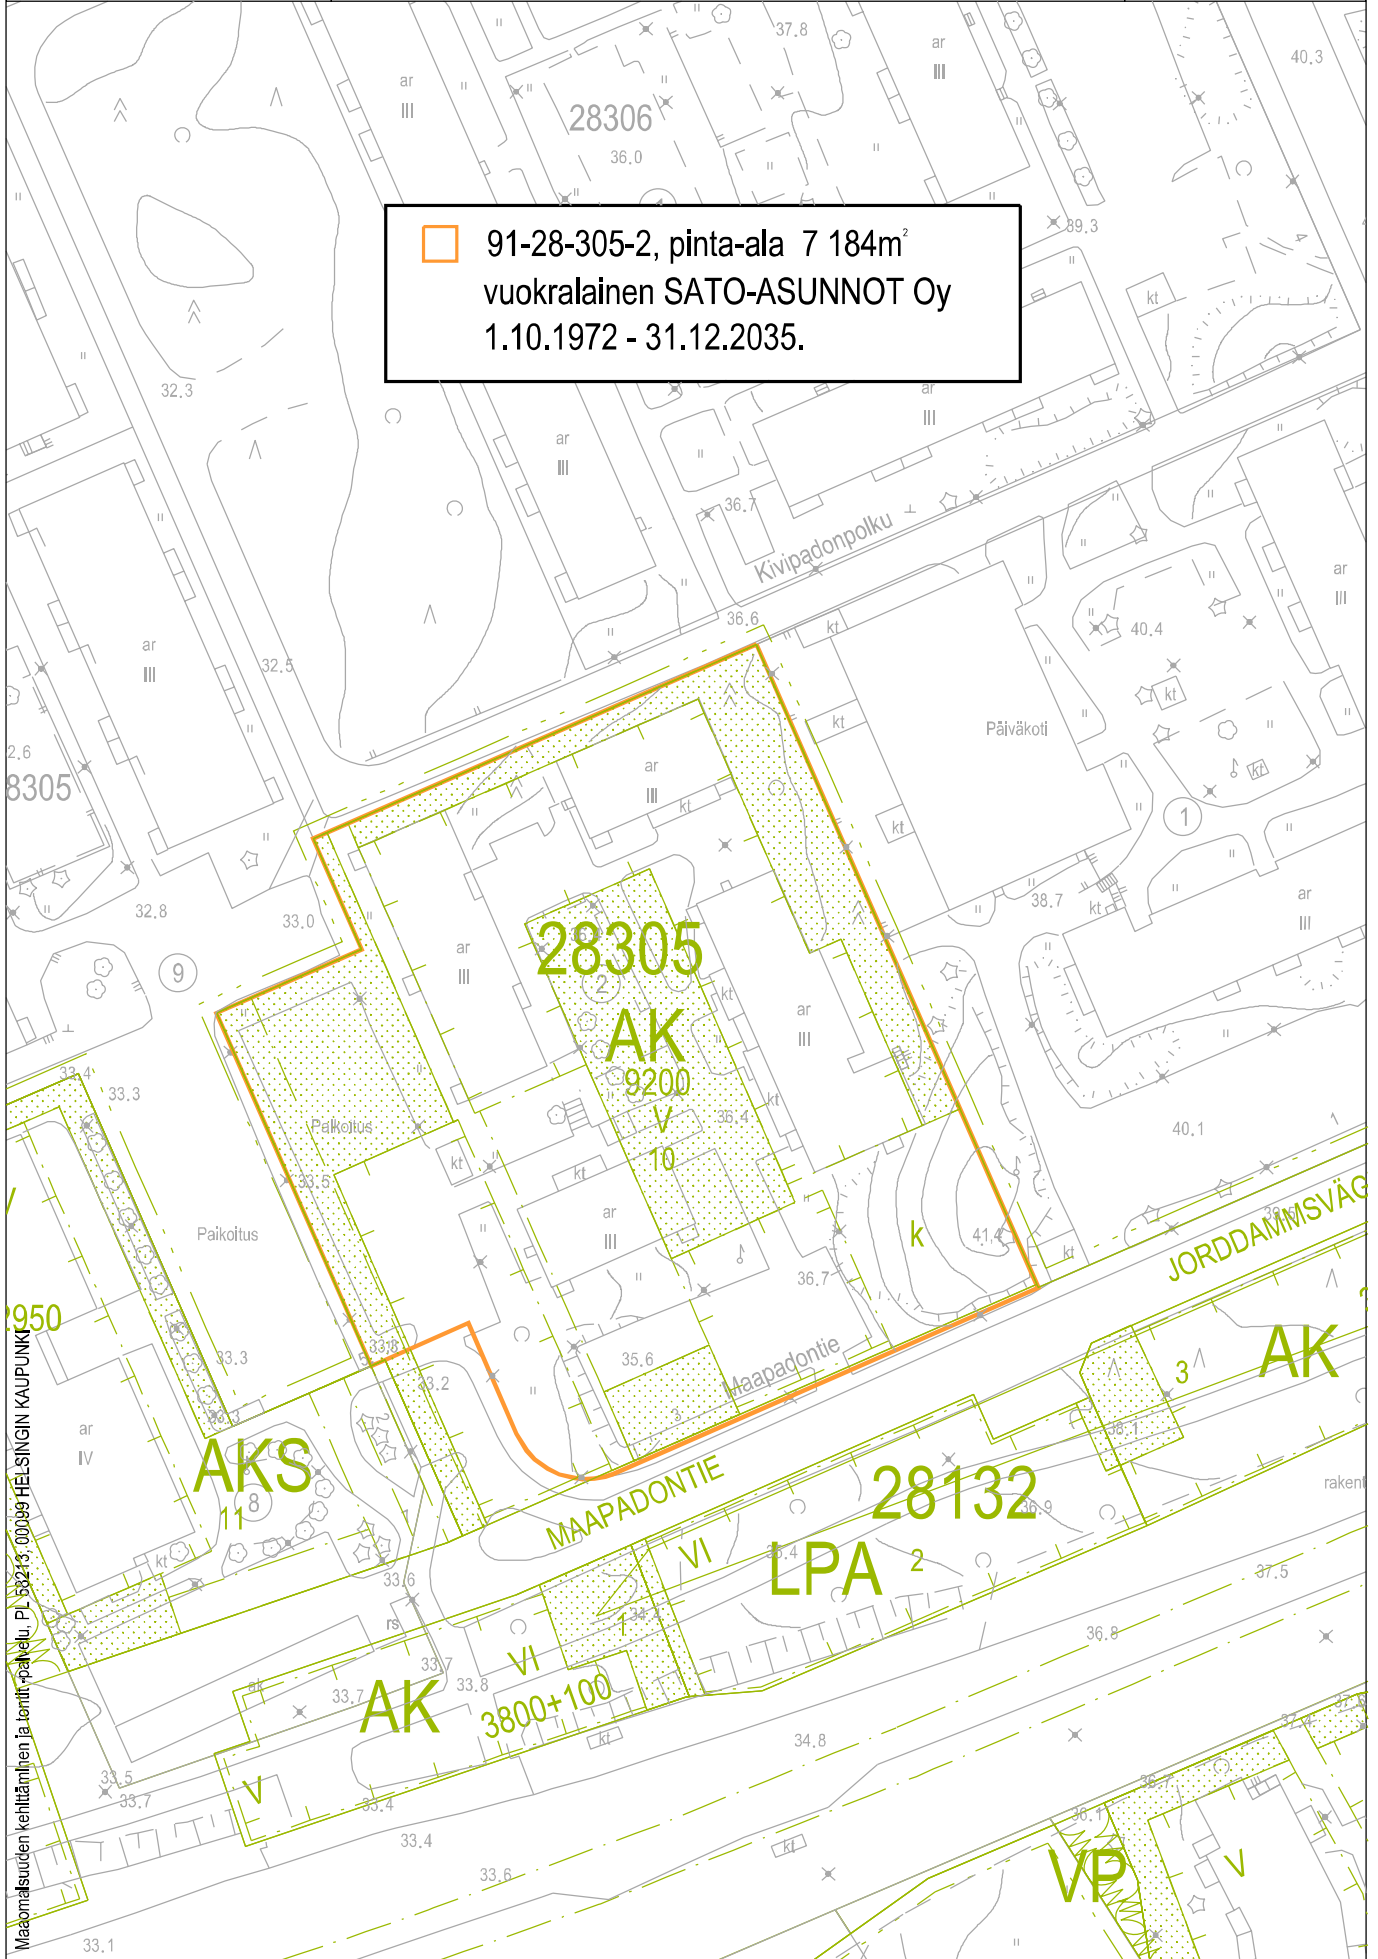

Helsinki

Sisältö:

28 Oulunkylä, Maapadontie 3,
A1128-48 Vuokra-alue
91-28-305-2, pinta-ala 7 184m²

19.7.2021 / 6000_28305_10vanha.3d

28305/10

Tontti

Mittakaava:

1:1000

91-28-305-2, pinta-ala 7 184m²
vuokralainen SATO-ASUNNOT Oy
1.10.1972 - 31.12.2035.

Maanomainsuuden kehittäminen ja tontti- ja palvelu, PL 58213, 00099 HELSINGIN KAUPUNKI