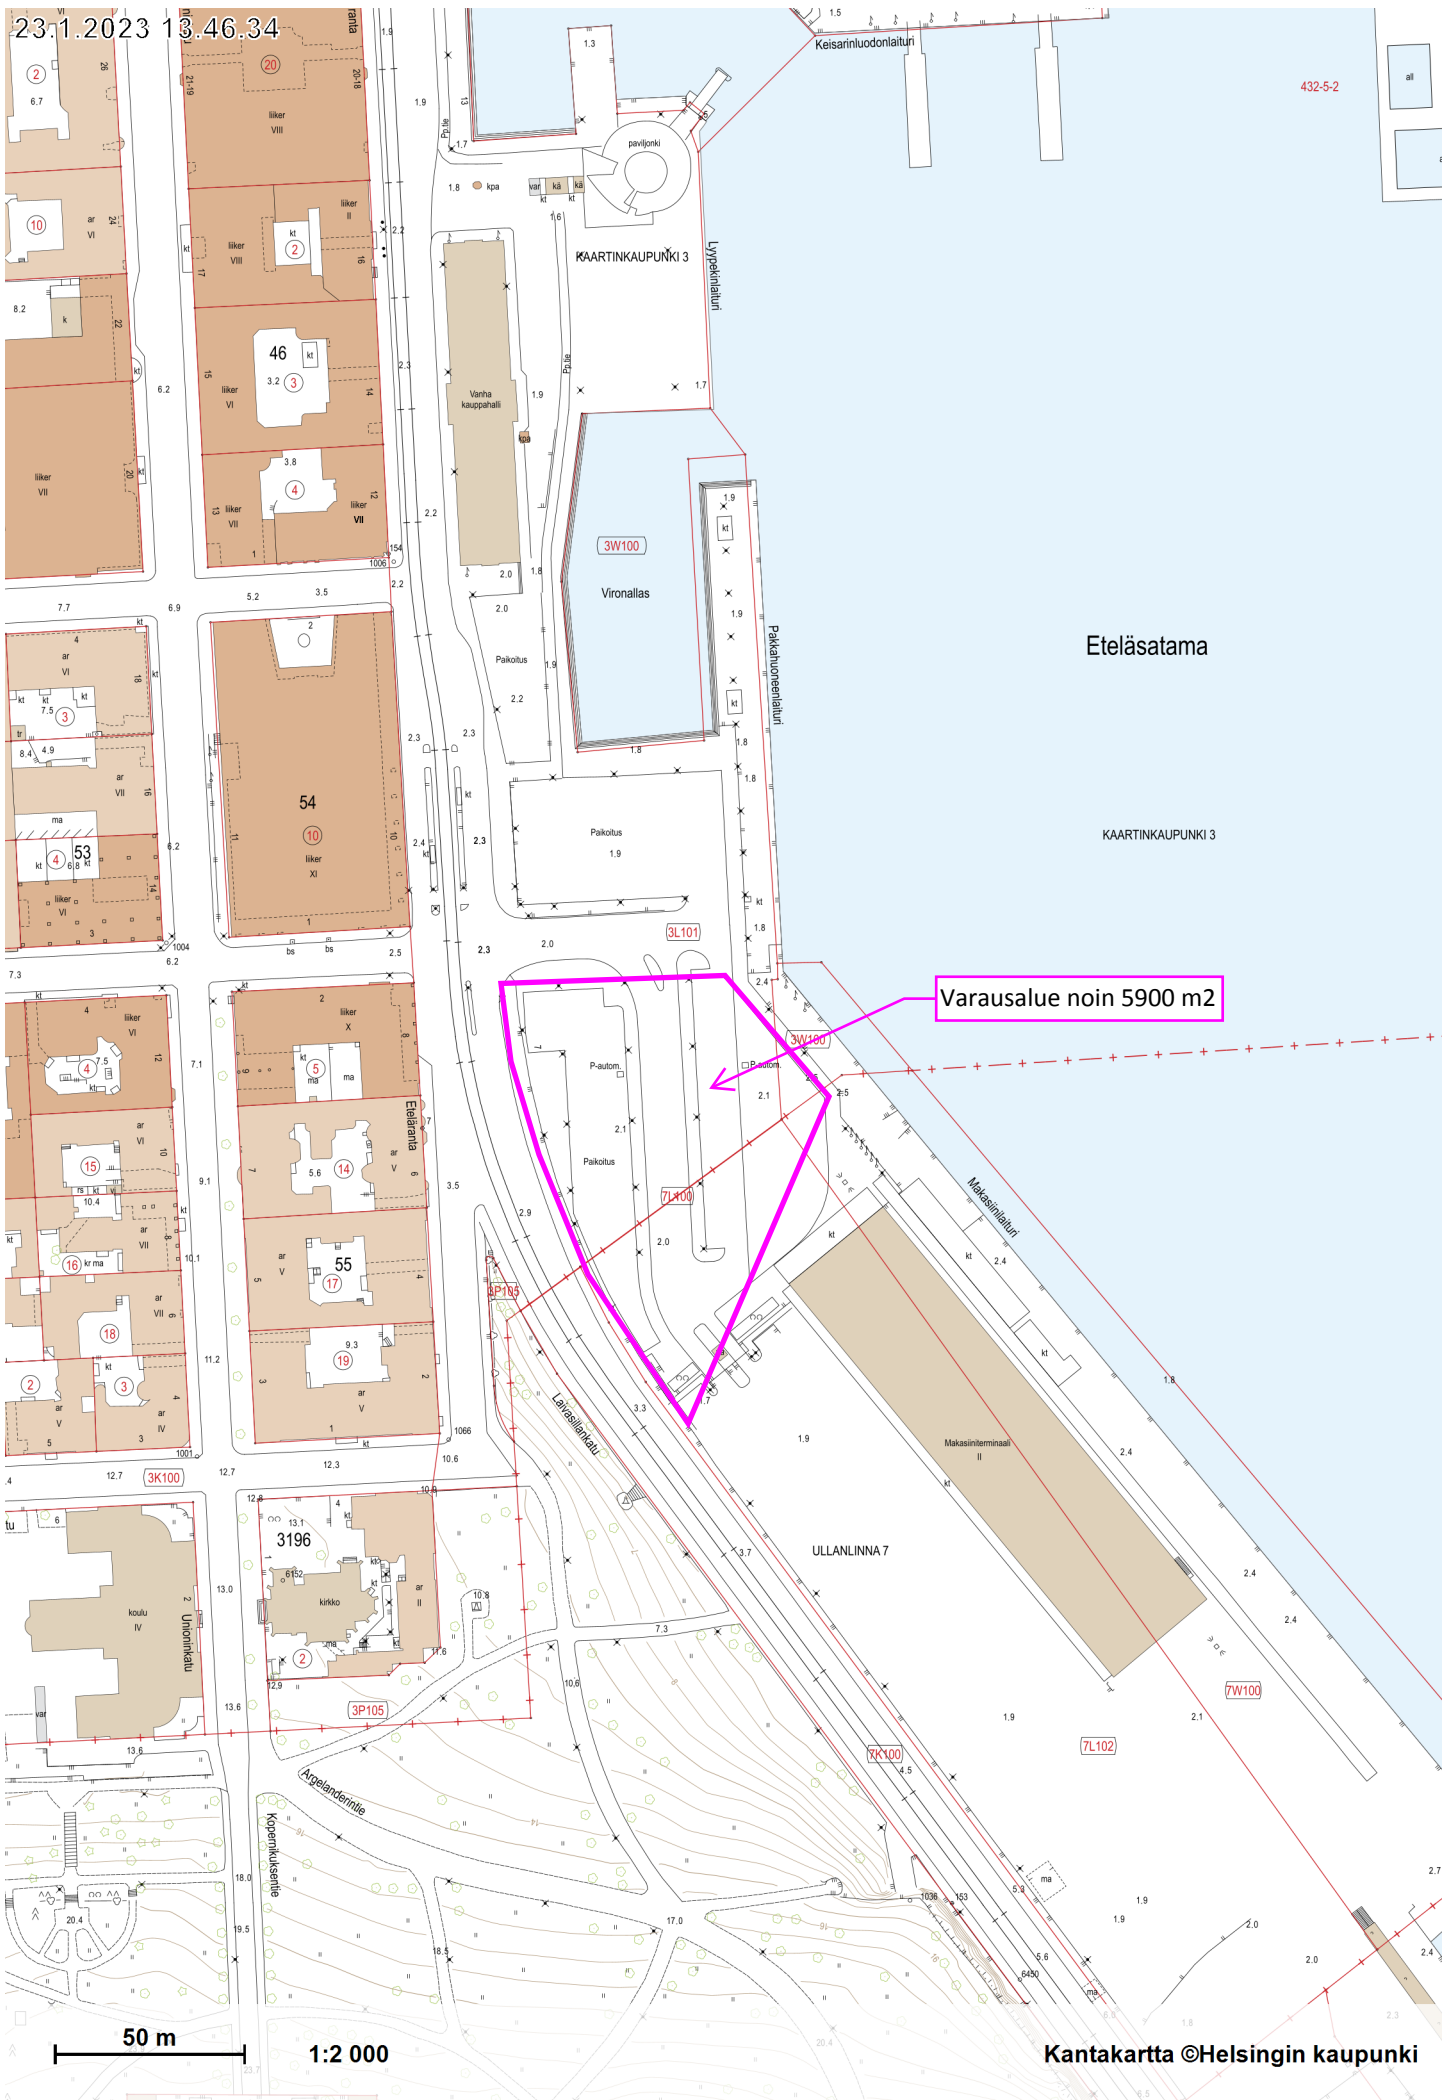

Sirj 250 metri
Helsingin

1:10 000

Eteläinen Uunisaari
Södra Ugnsholmen

Harakanlaituri
Ränthbrvaagan

Opaskartta ©Helsingin kaupunki

23.1.2023 13.46.34

Varausalue noin 5900 m²

Eteläsatama

KAARTINKAUPUNGI 3

ULLANLINNA 7