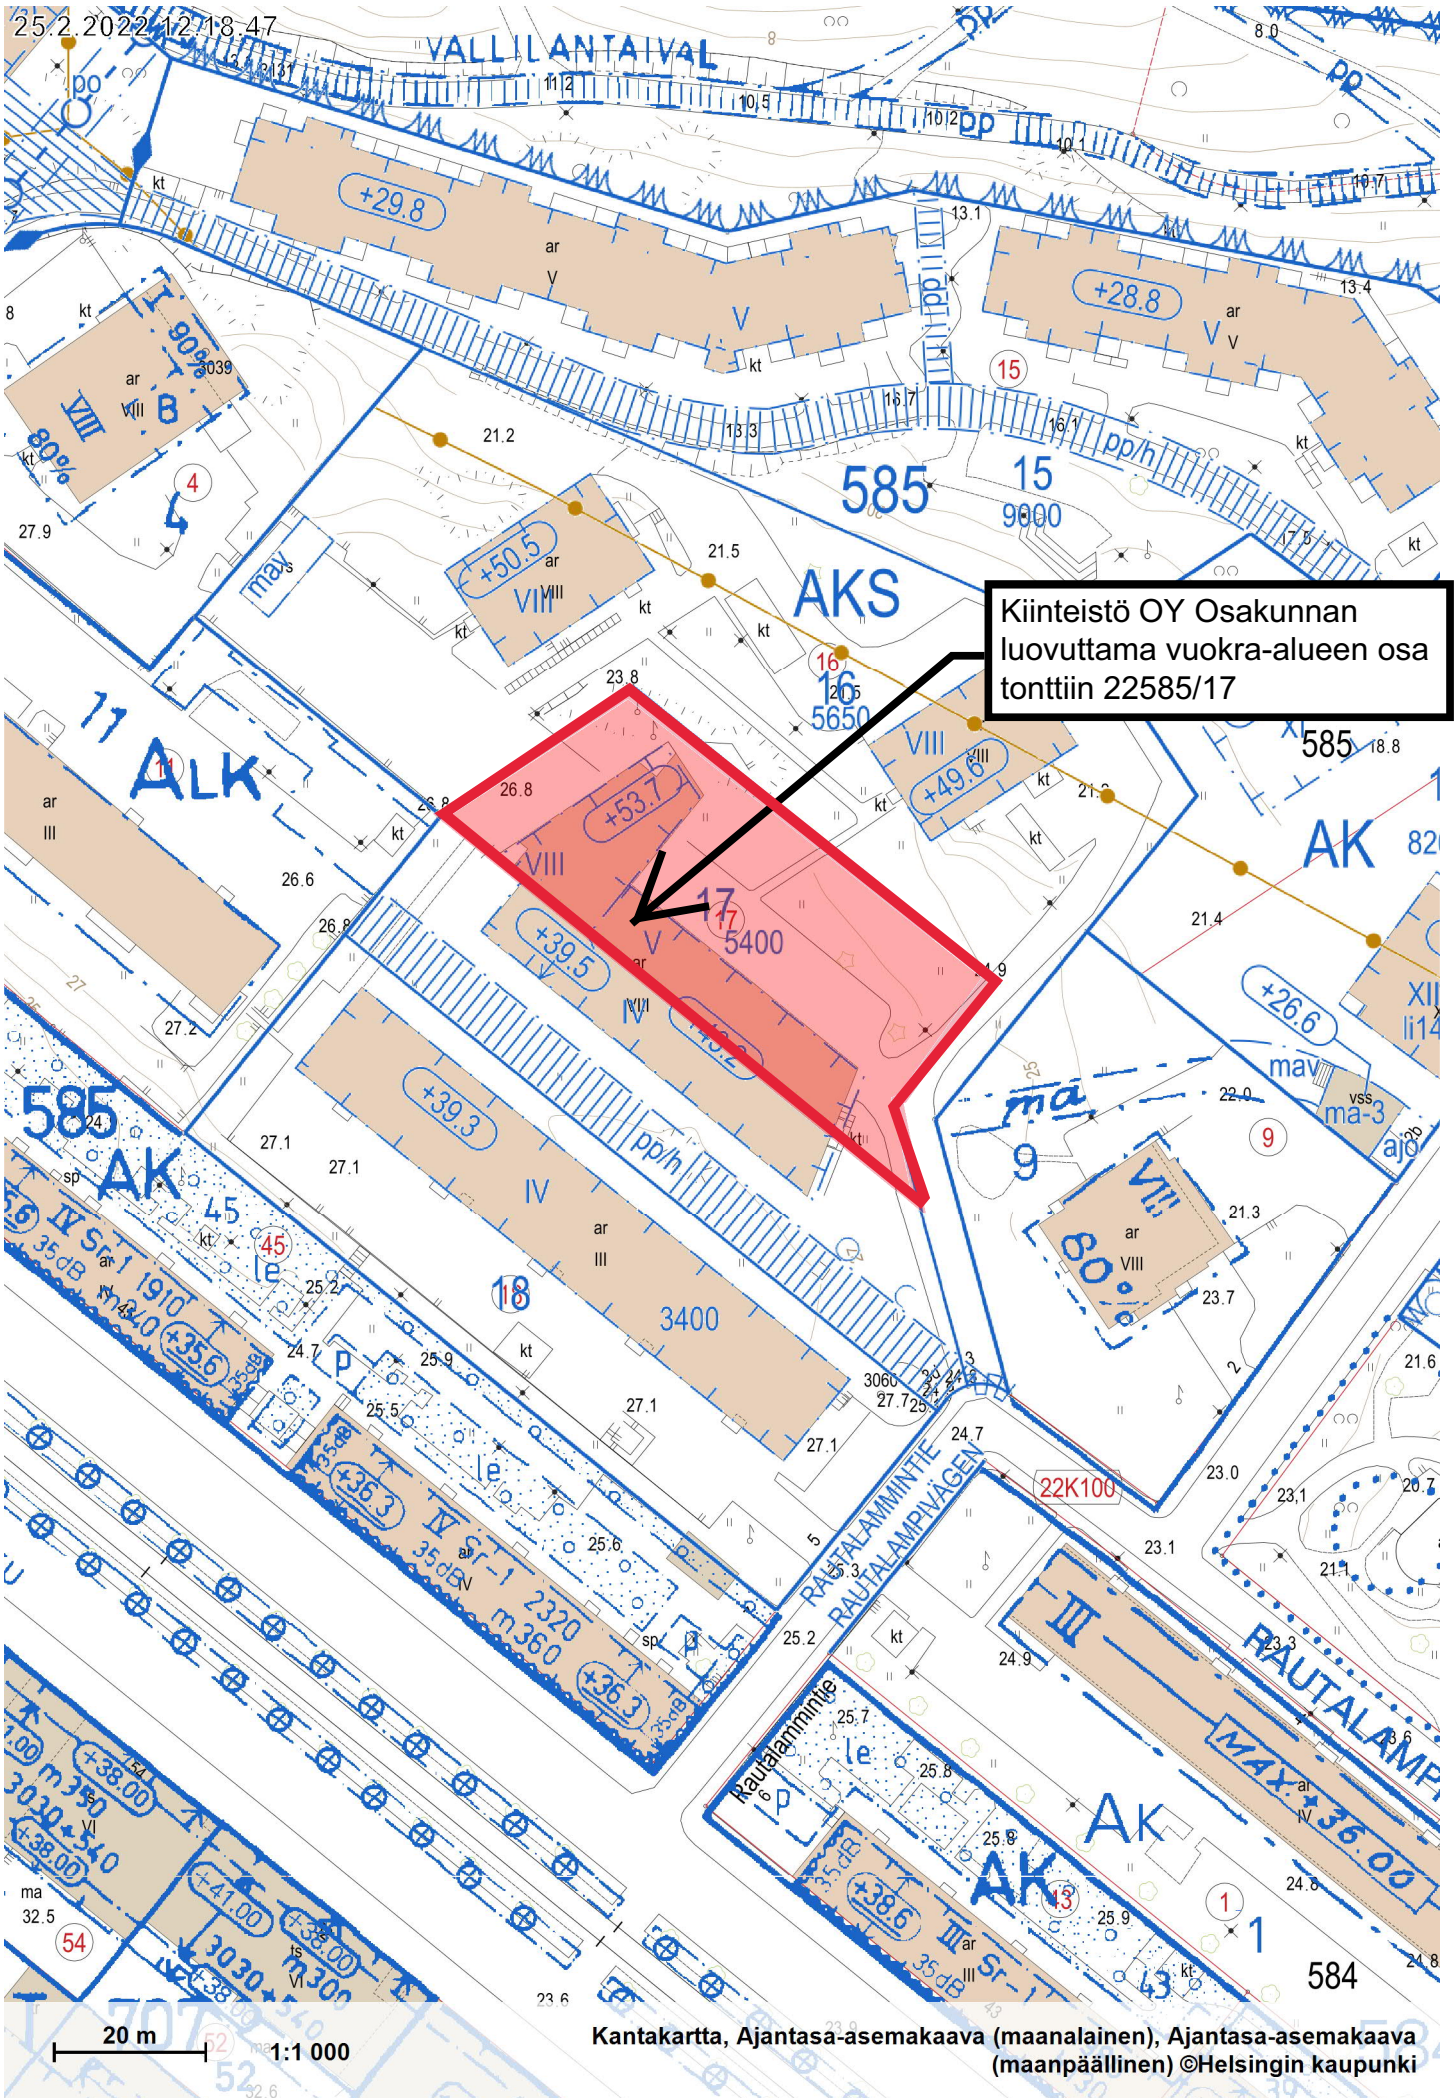

25.2.2022 12:18:47

Kiinteistö OY Osakunnan
luovuttama vuokra-alueen osa
tonttiin 22585/17

Kantakartta, Ajantasa-asemakaava (maalainen), Ajantasa-asemakaava (maapäällinen) ©Helsingin kaupunki

KUMPULA GUMTÄKT

VALLILA VALLGÅRD

250 m

1:10 000

Opaskartta (pääkaupunkiseutu) ©Helsingin, Vantaan ja Espoon kaupungit