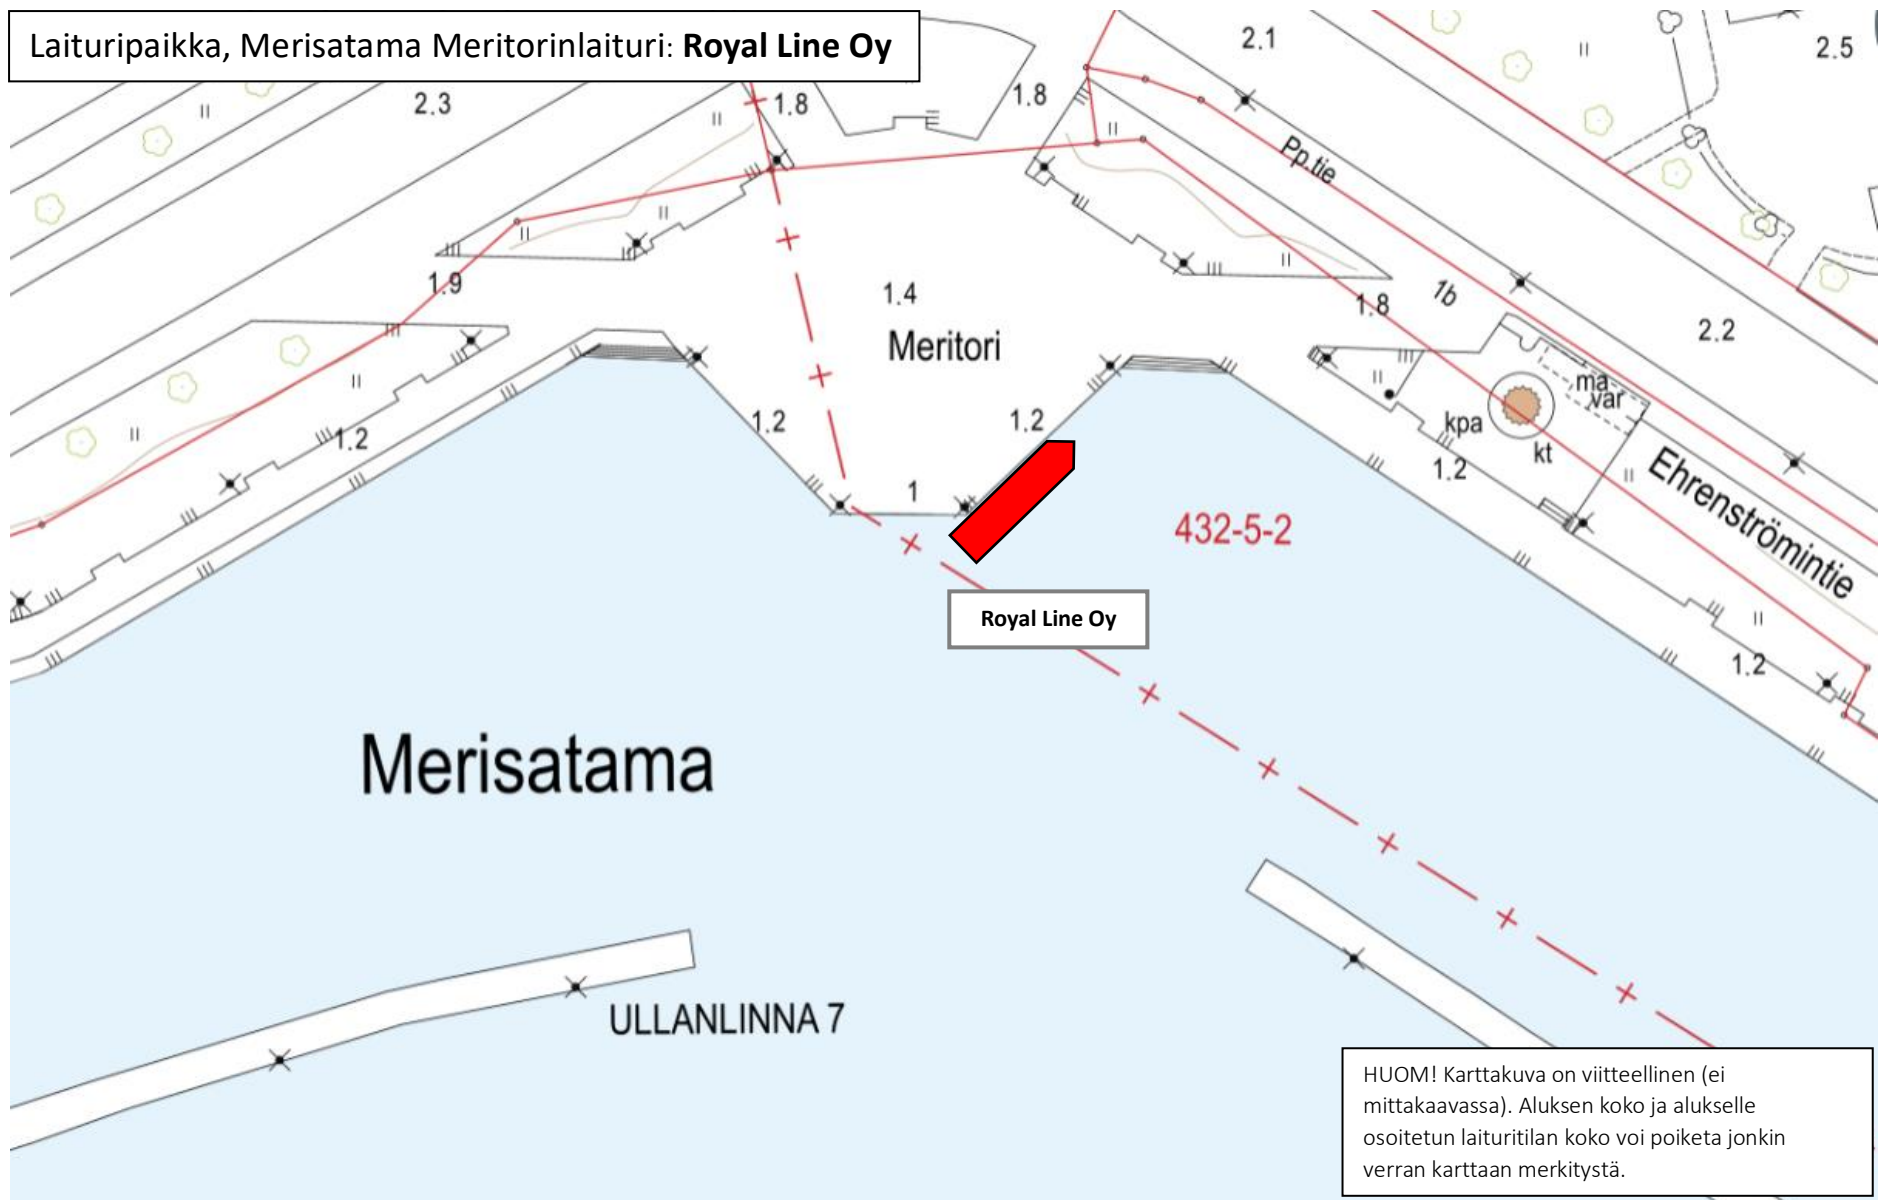

Laituri paikka, Merisatama Meritorinlaituri: **Royal Line Oy**

HUOM! Karttakuva on viitteellinen (ei mittakaavassa). Aluksen koko ja alukselle osoitetun laituritilan koko voi poiketa jonkin verran karttaan merkitystä.