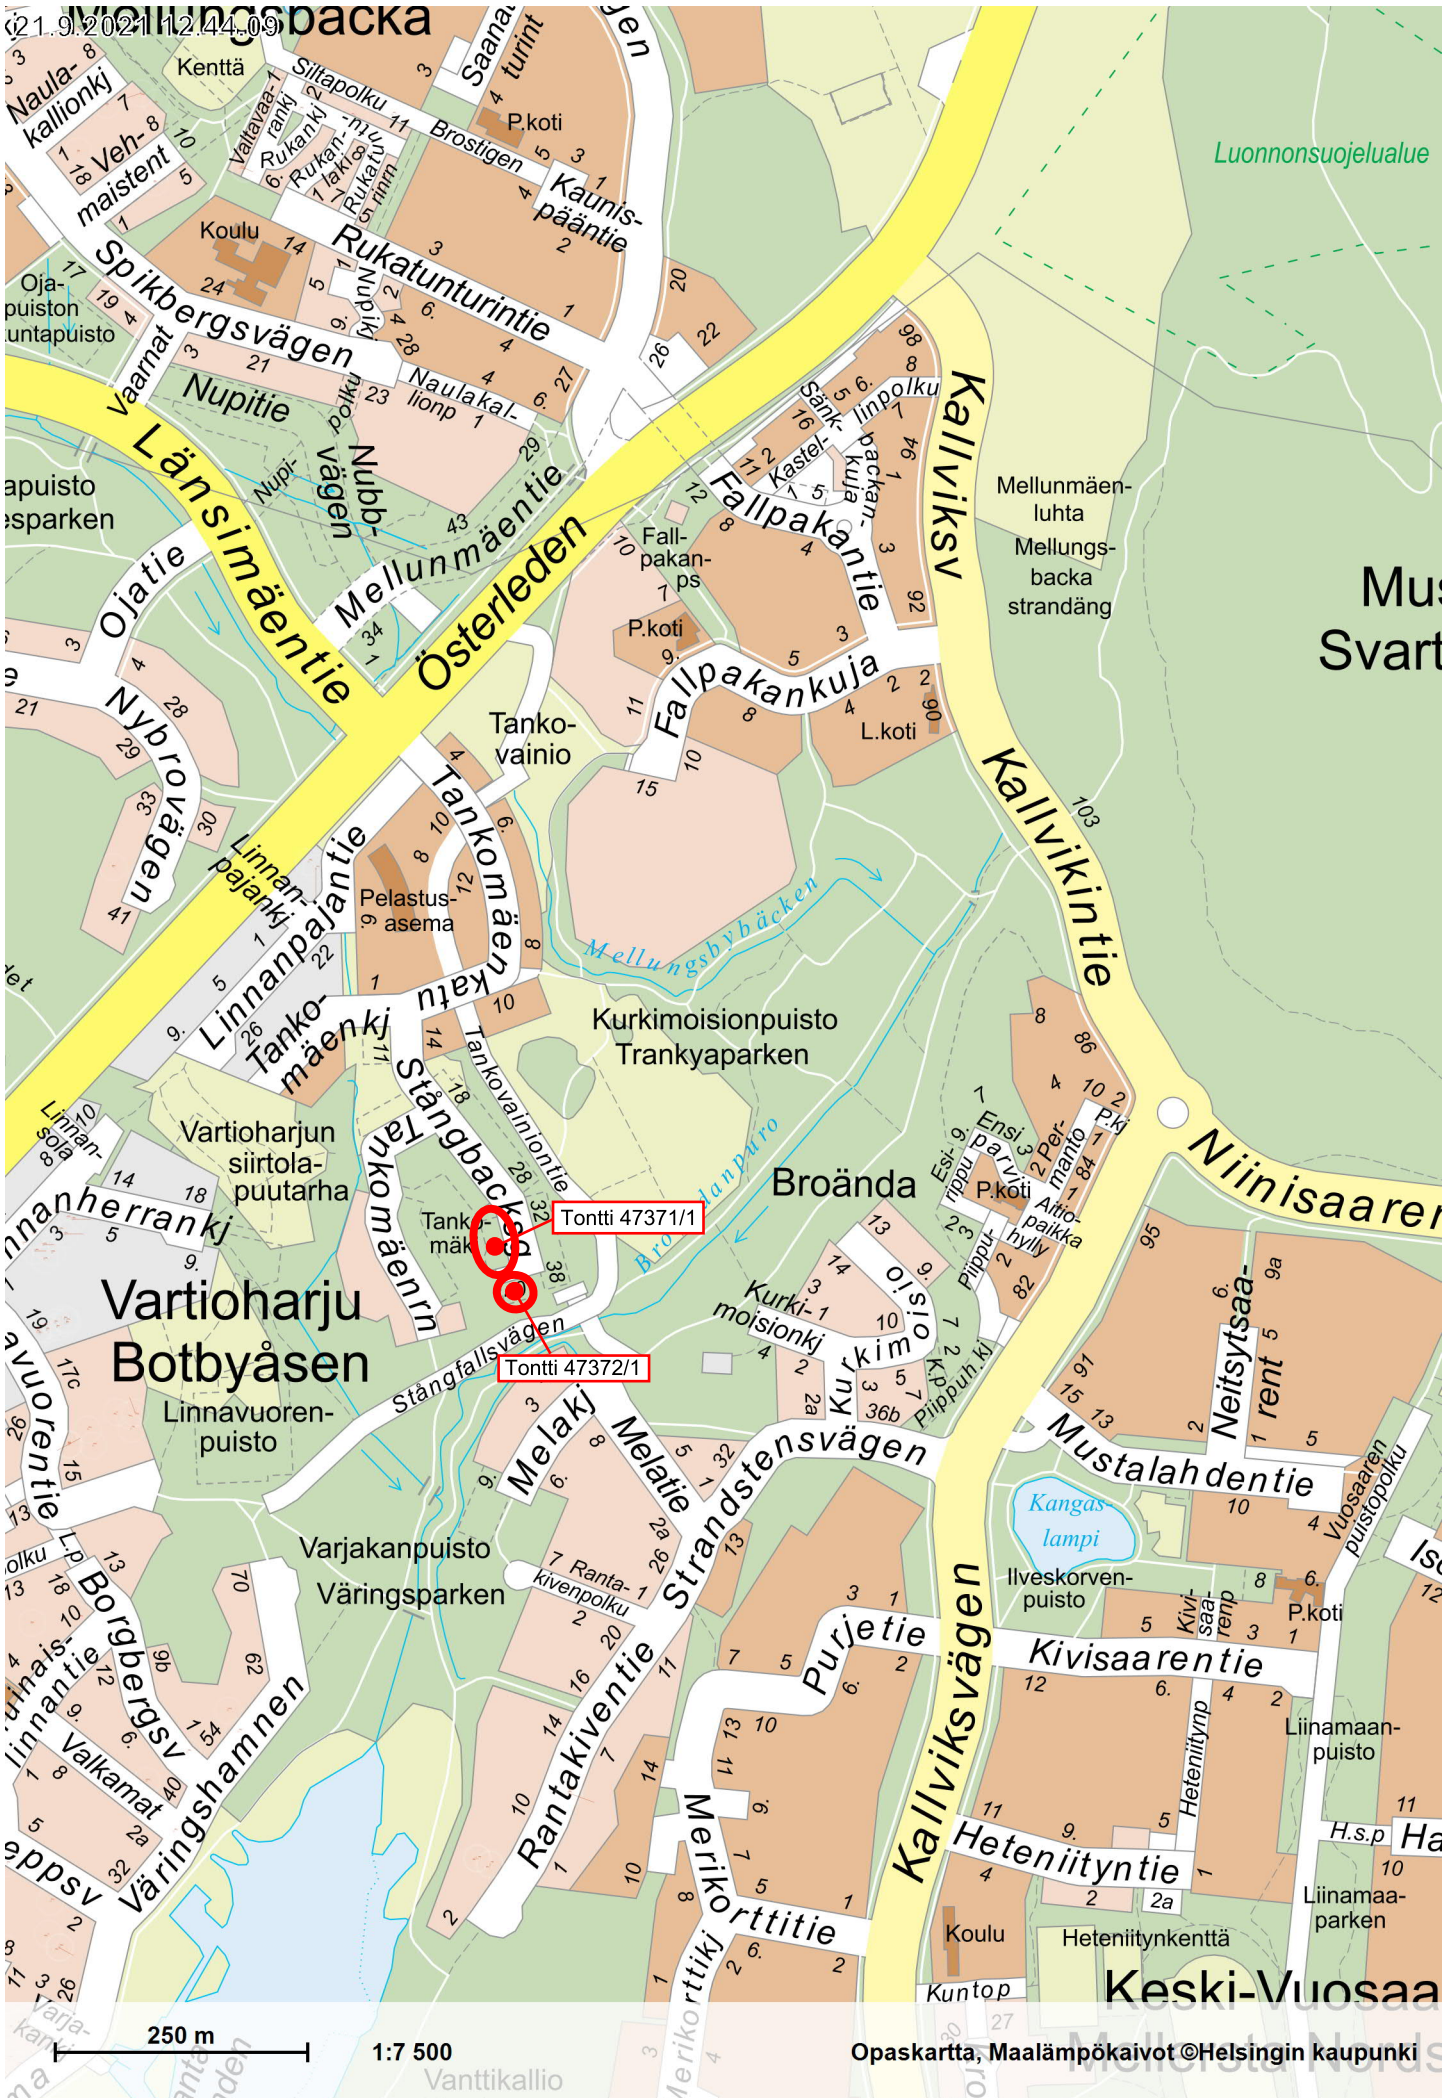

21.9.2021 12:44:09

250 m

1:7 500

Opaskartta, Maalämpökäivöt ©Helsingin kaupunki

Kantakartta, Maalämpökaivot, Ajantasa-asebakaava (maalainen), Ajantasa-asebakaava (maanpäällinen) ©Helsingin kaupunki