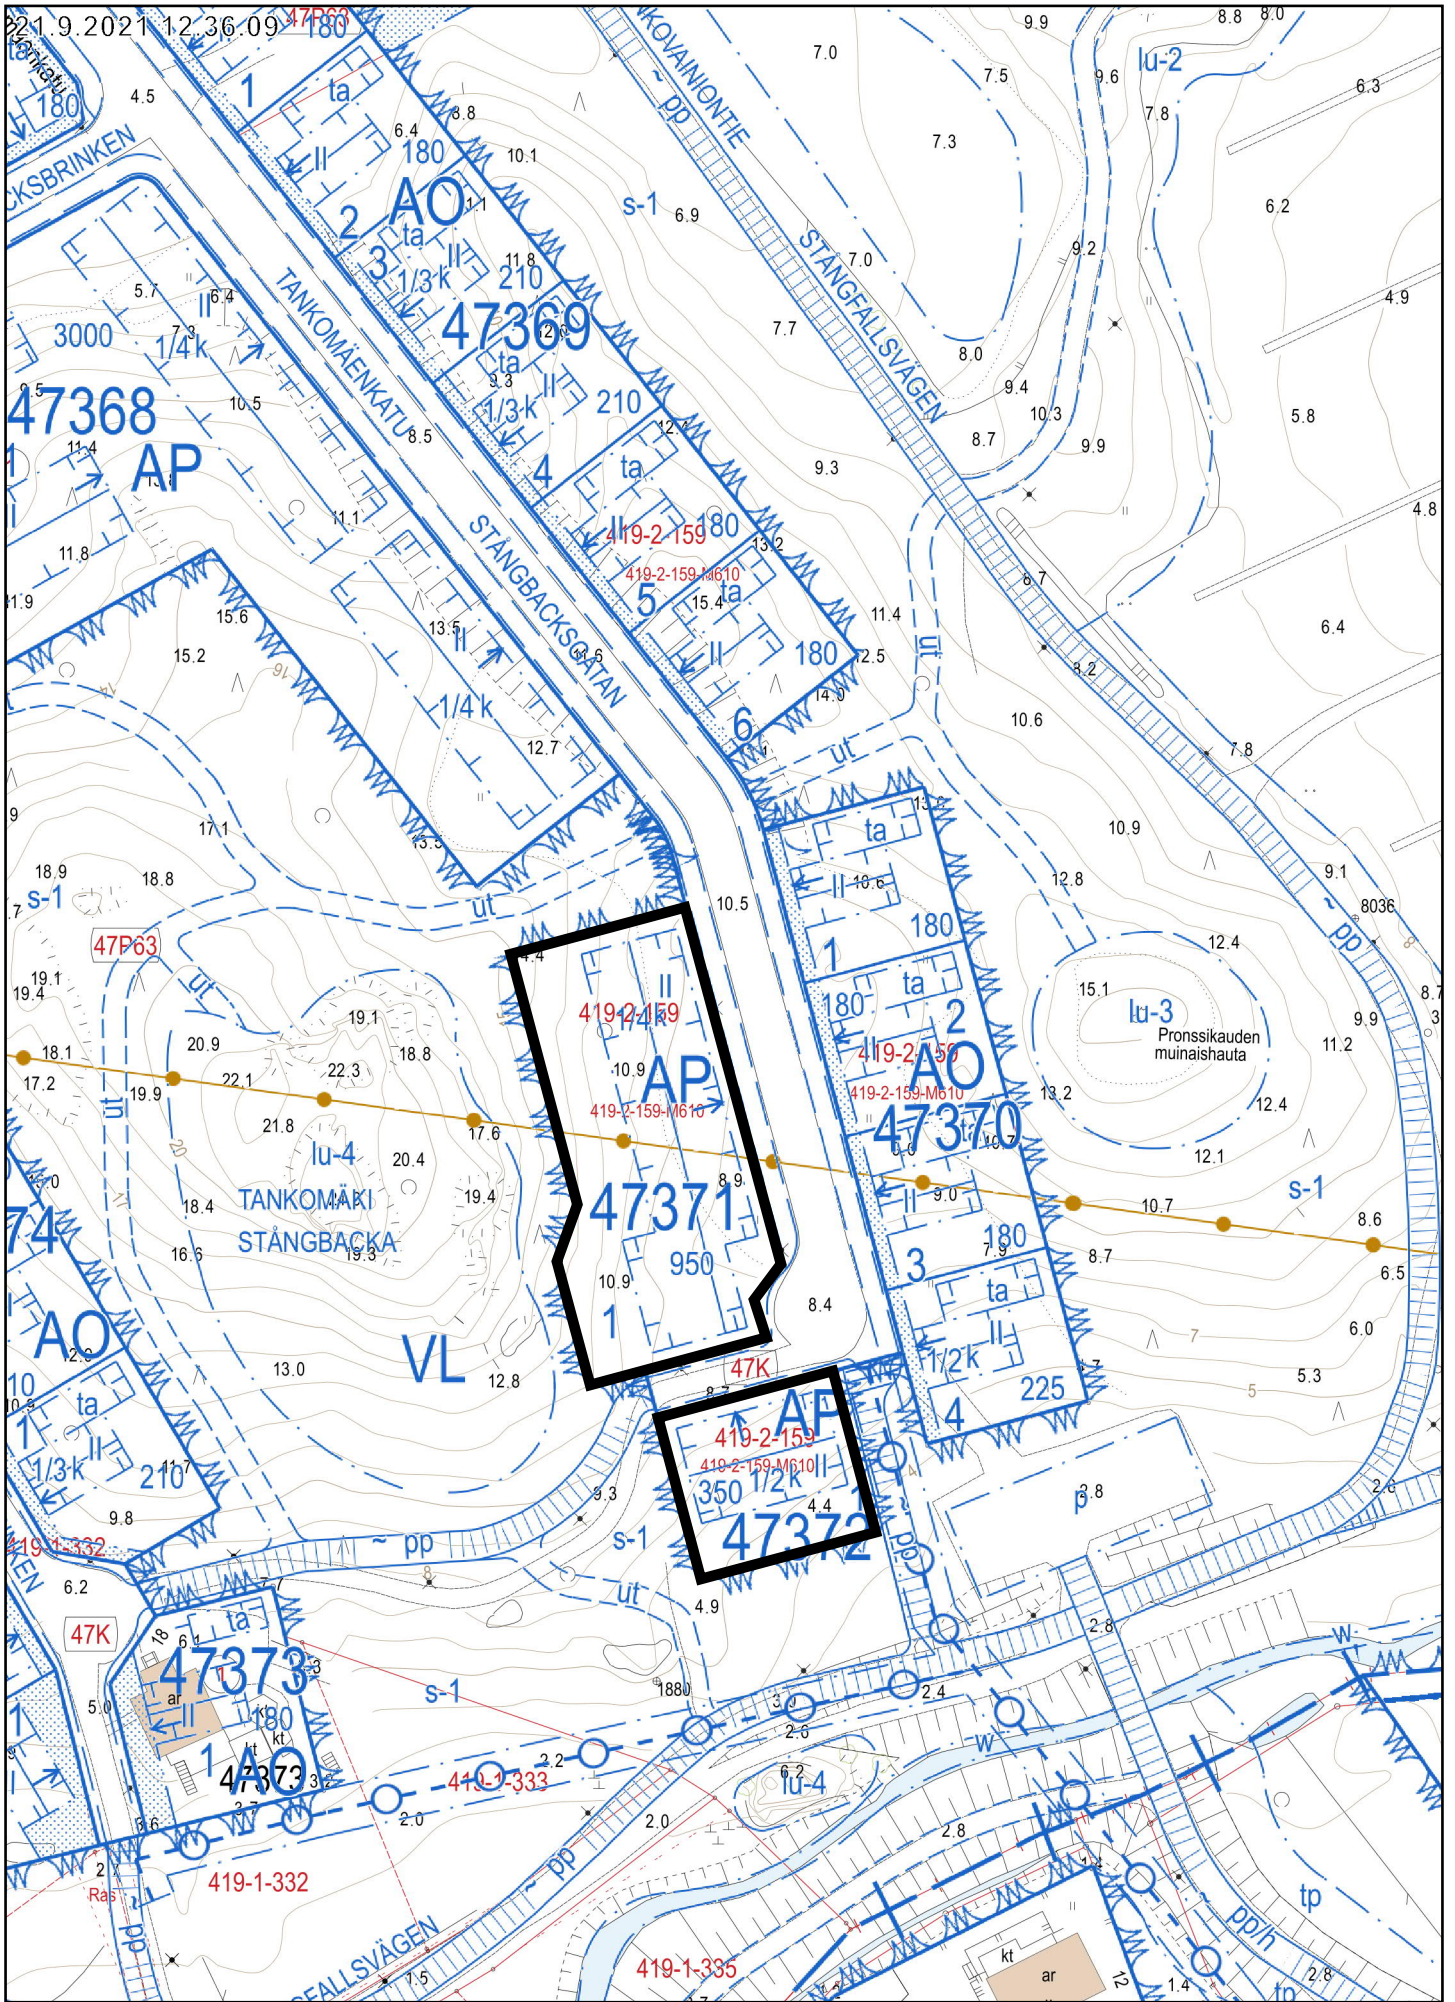

21.9.2021 12:44:09

250 m

1:7 500

Opaskartta, Maalämpökäivöt ©Helsingin kaupunki

Kantakartta, Maalämpökaivot, Ajantasa-asebakaava (maalainen), Ajantasa-asebakaava (maanpäällinen) ©Helsingin kaupunki