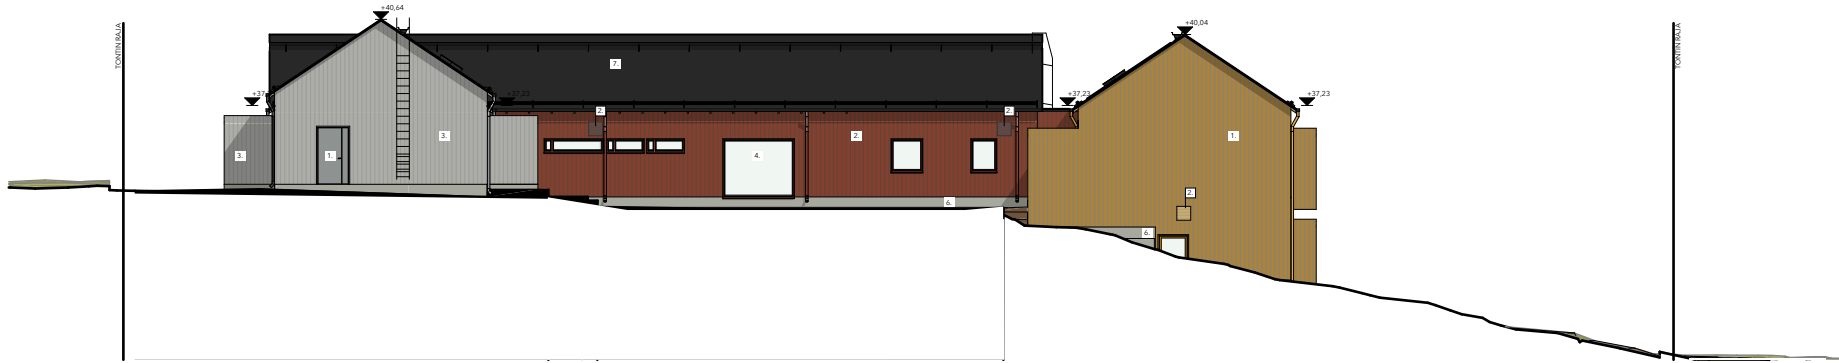

Julkisivu lounaaseen

1. Peittomaalattu ulkoverhouspaneeli pystyyn, UTS, 28x170, 7mm raolla, Tikkurila Vinha 2674 Arhippa, okra
2. Peittomaalattu ulkoverhouspaneeli pystyyn, UTS, 28x170, 7mm raolla, Tikkurila Vinha 2663 Kullervo, punainen
3. Peittomaalattu ulkoverhouspaneeli pystyyn, UTS, 28x170, 7mm raolla, Tikkurila Vinha 2688 Sariola, harmaa - Rästäiden aluset ja otsalaudat kuten julkisivu
4. Lasi, kirkas
5. Käsittelemätön ulkoverhouspaneeli pystyyn, UTS 28x50, 7mm raolla, lehtikuusi
6. Sileävalu betoni, harmaa
7. Peltikate, rännikourut ja kattovarusteet, musta, RR 33
8. Aurinkopaneli, musta
9. Kuitusementtilevy, Swisspearl CARAT Crystal 7010, betonin harmaa, levykoko 1250 x 1250

Julkisivu luoteeseen

Julkisivu koilliseen

Julkisivu kaakkoon