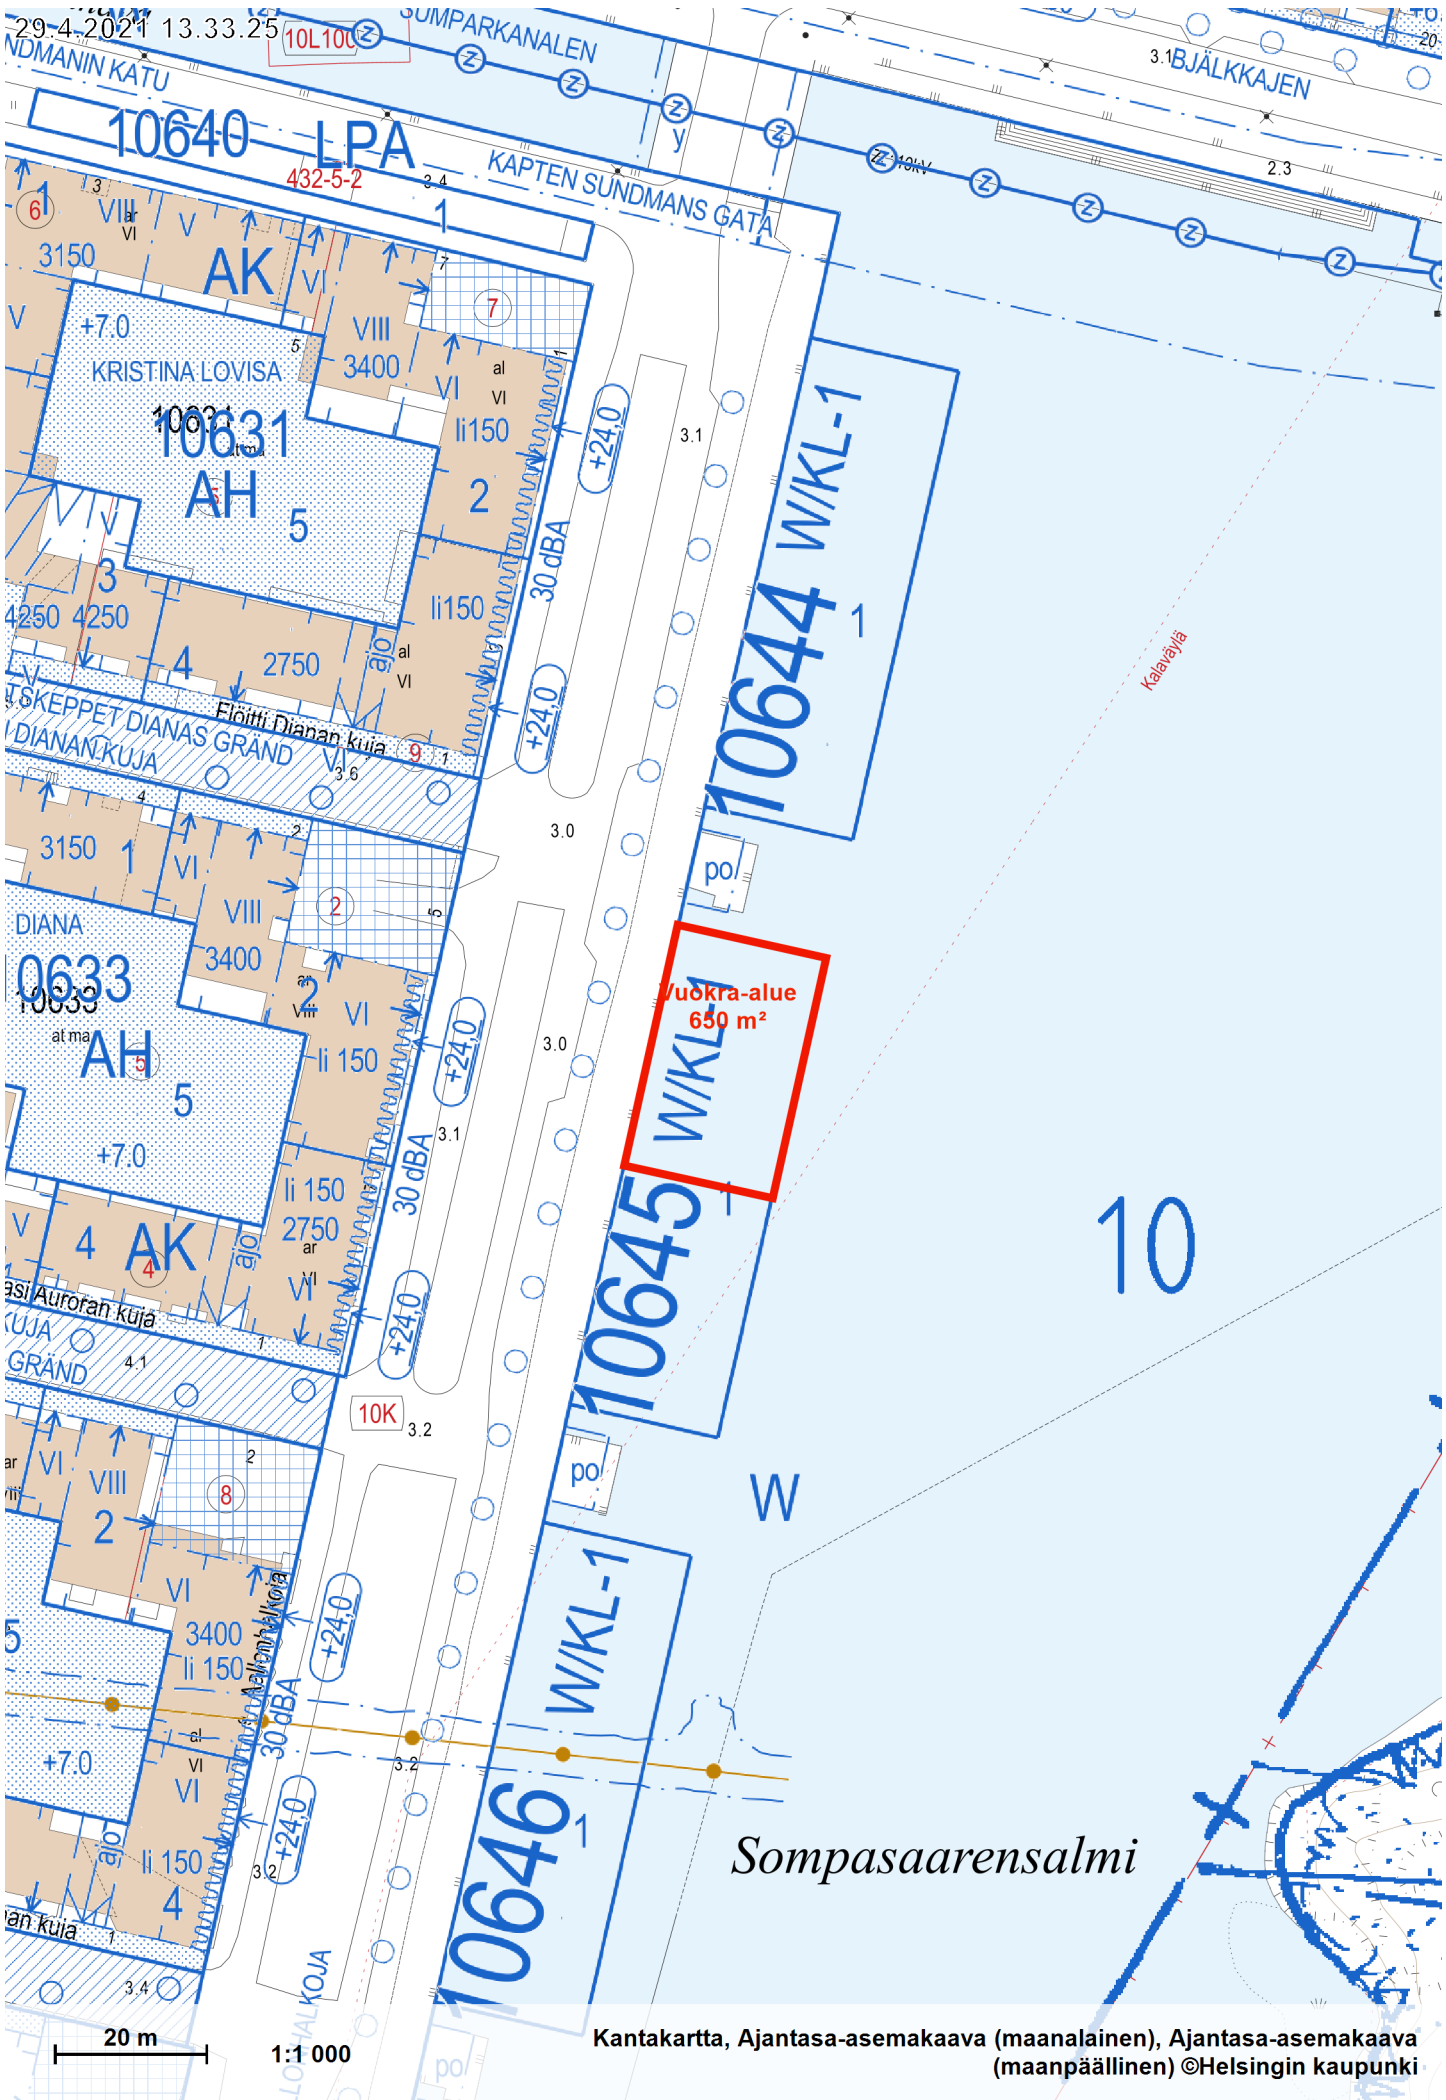

29.4.2021 13.33.25

Kantakartta, Ajantasa-areen asemakaava (maanalainen), Ajantasa-areen asemakaava (maanpäällinen) ©Helsingin kaupunki