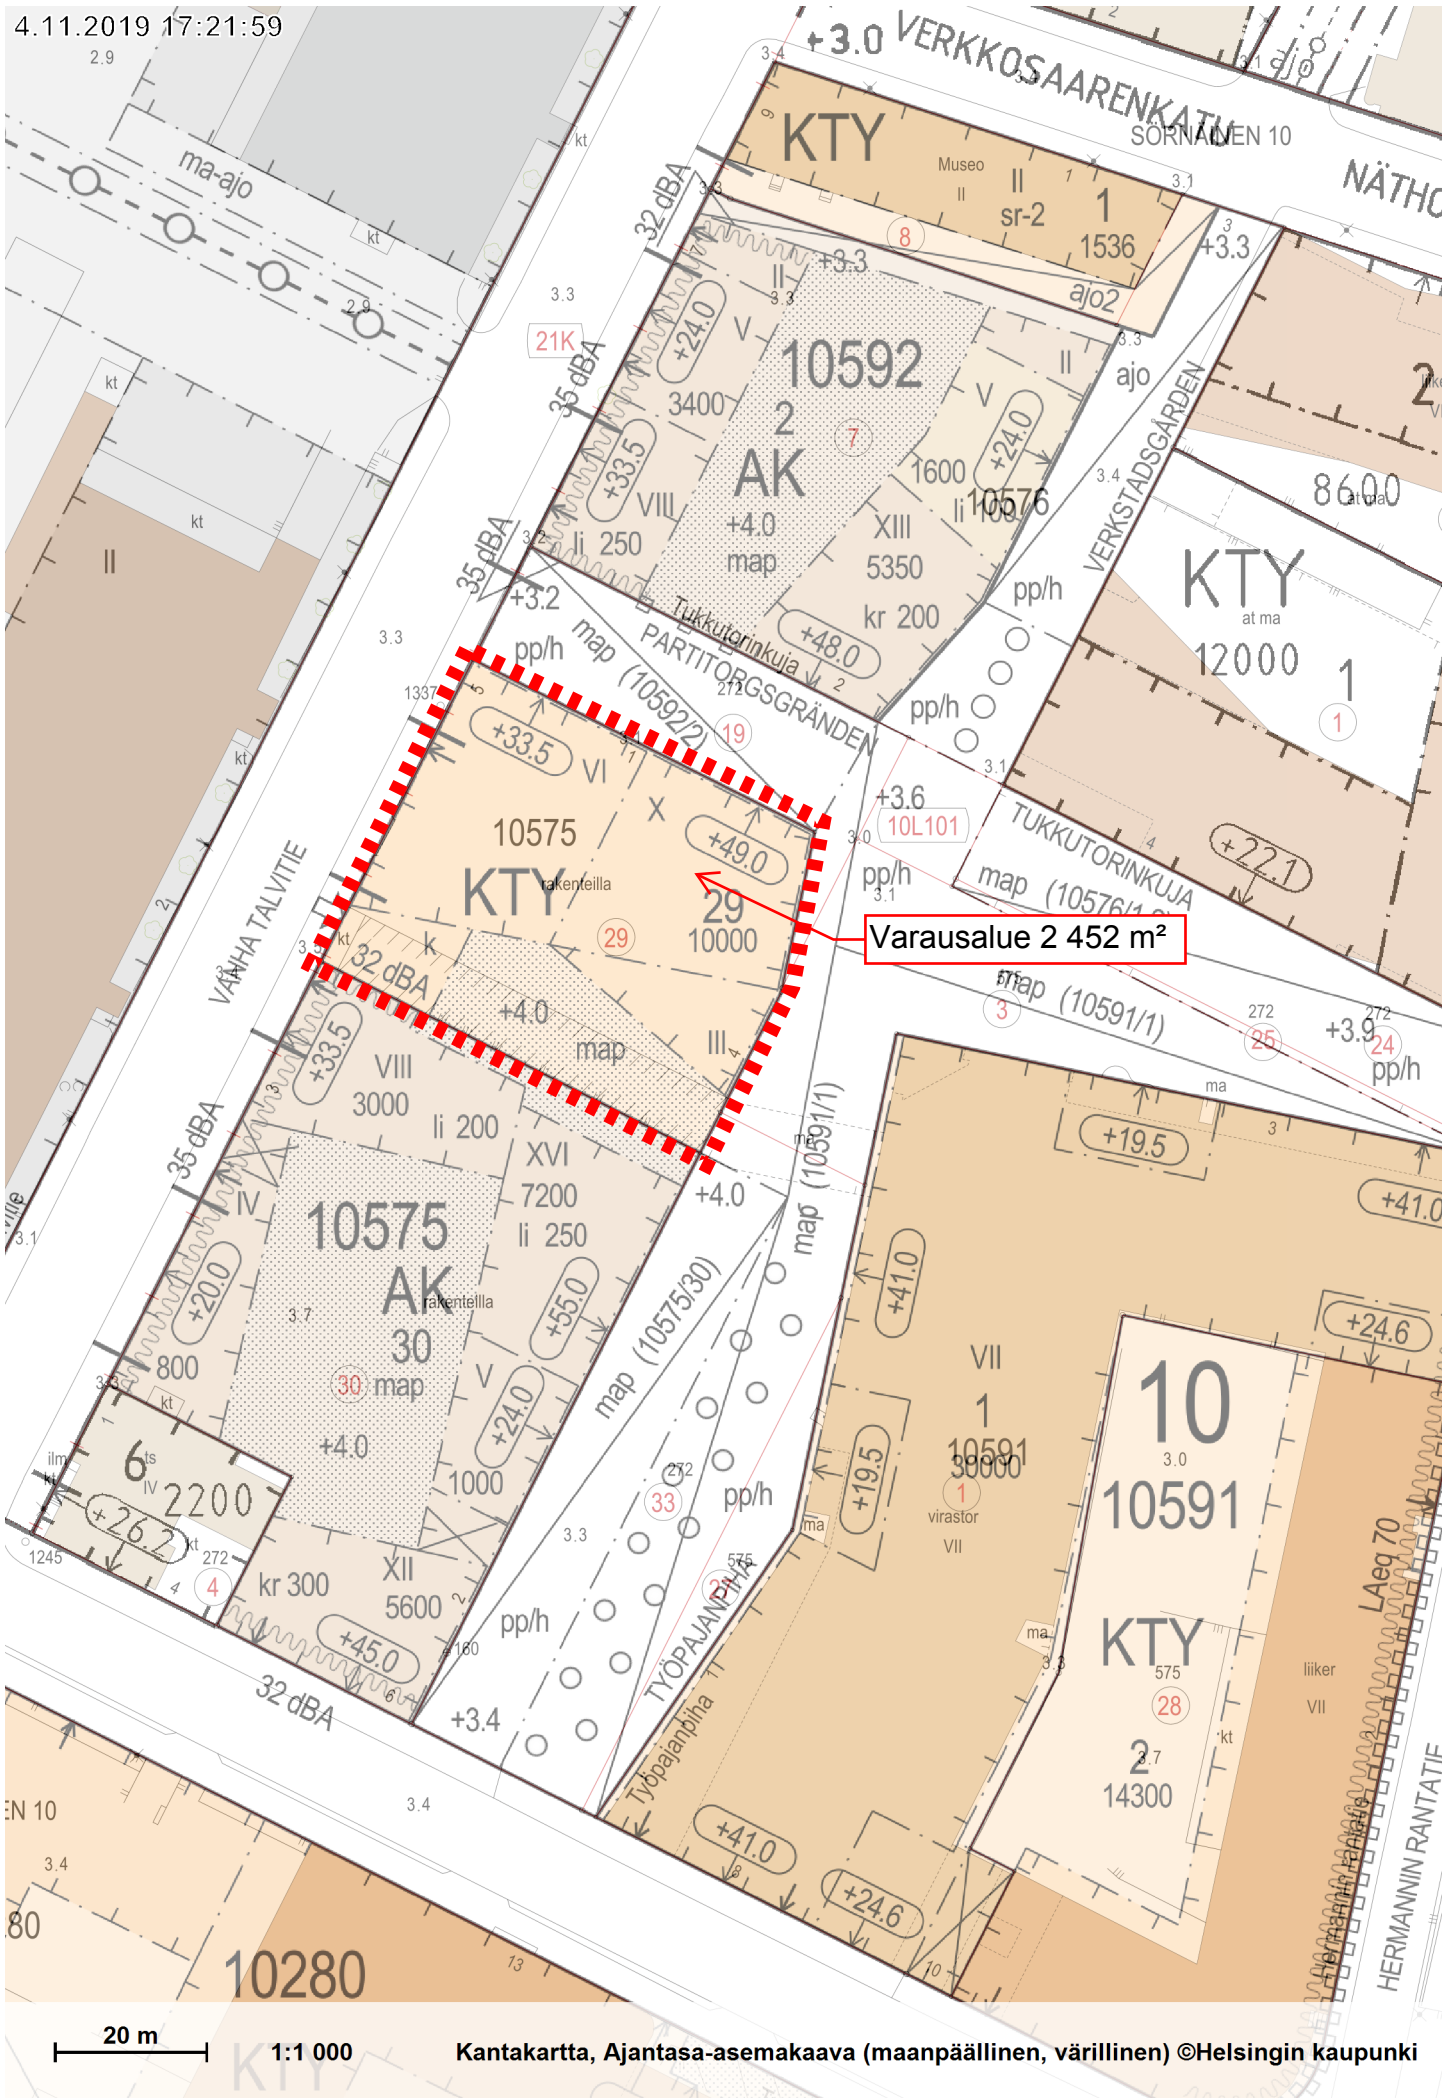

## Hermannin- mäki

Hermanstad

Verkkosaarenk

Gamla-  
vintervägen

Pilkikikatu

Verkkosaari  
Nätholmen

Vanha talvitie

Kalasatama

# SÖRNÄINEN SÖRNÄS

Varausalue 2 452 m<sup>2</sup>

20 m

1:1 000