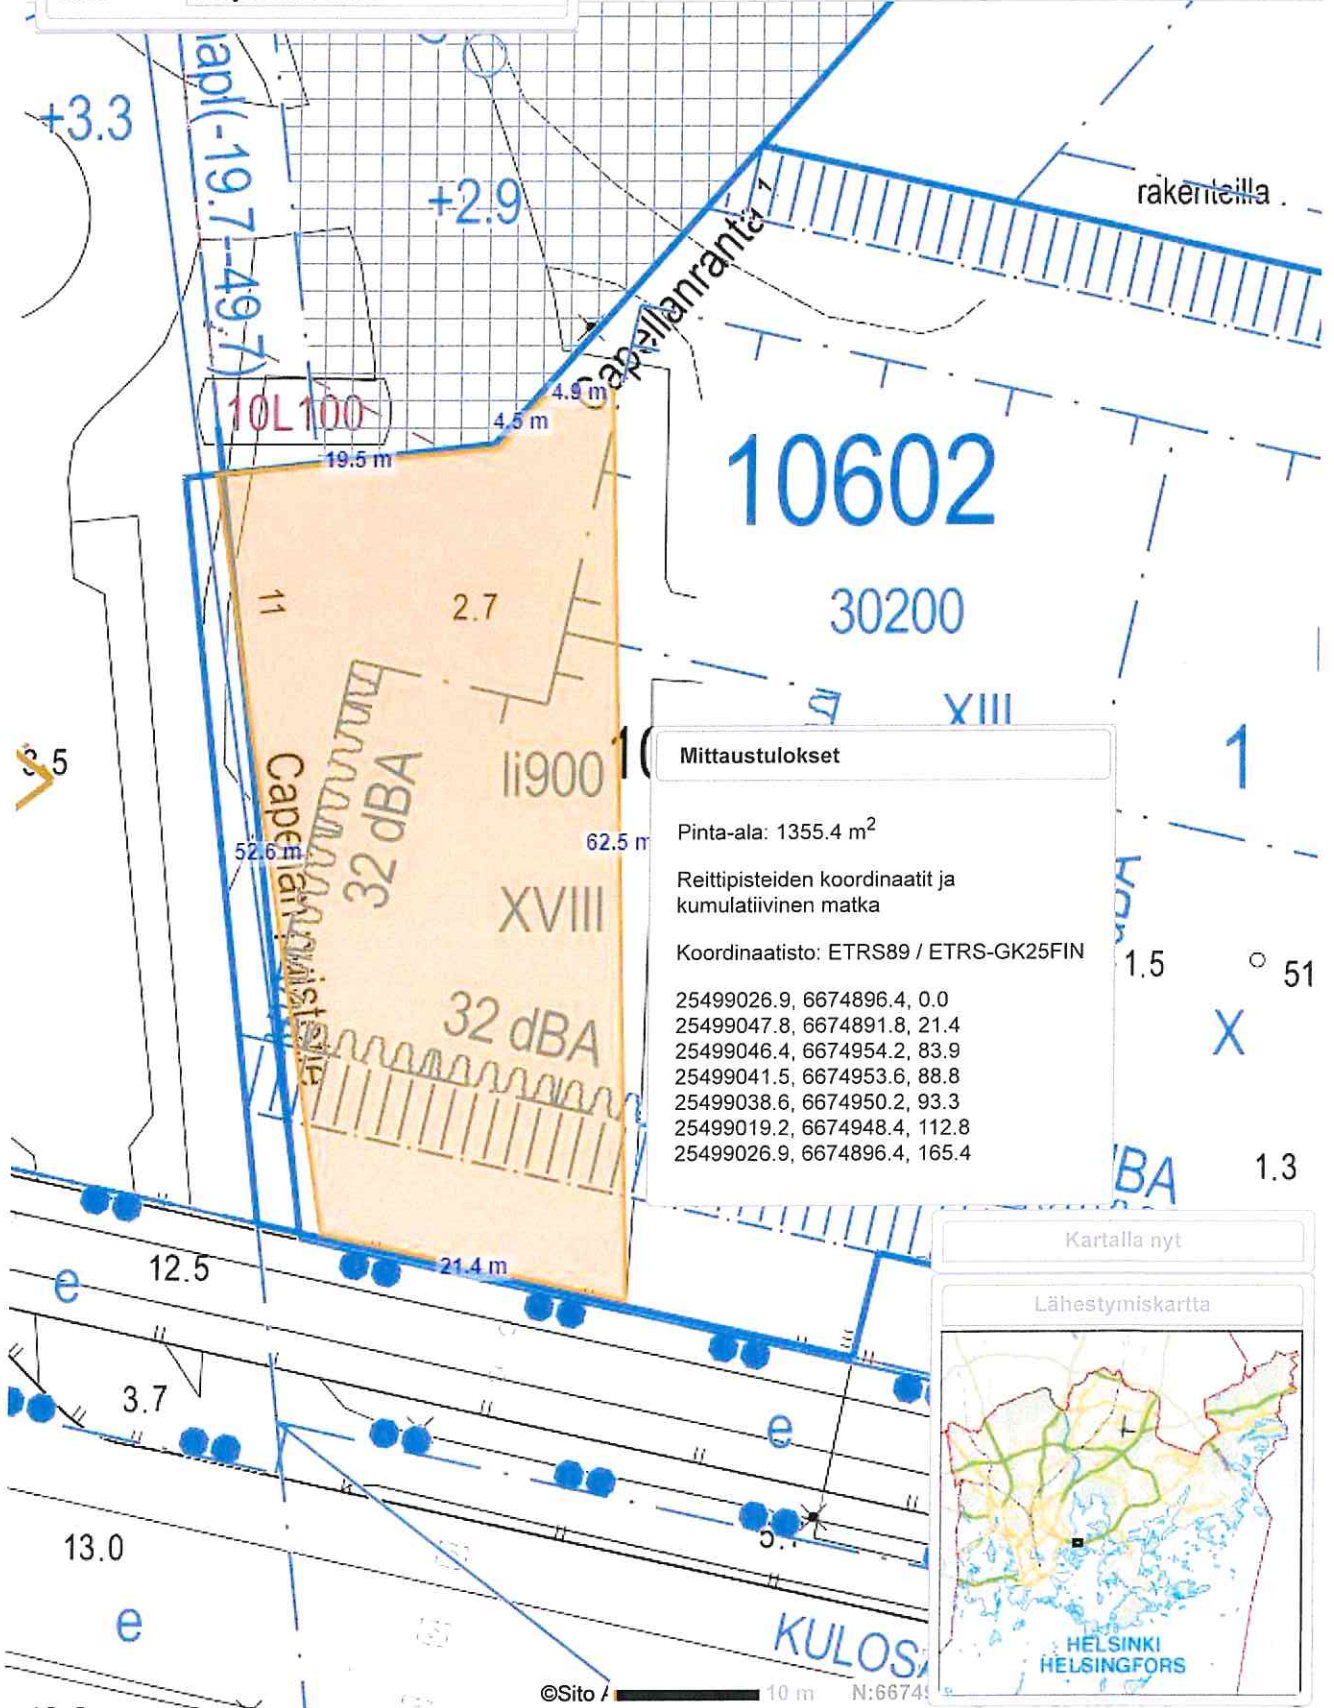

Helmi Paikkatietovipunen

Tiedot & Ohjeet

Kaikki kartat ja aineistot Luontotiedot Suunnitelmat

Haku Laajennettu haku

Mittaustulokset

Pinta-ala: 1355.4 m²

Reittipisteiden koordinaatit ja kumulatiivinen matka

Koordinaatisto: ETRS89 / ETRS-GK25FIN

25499026.9, 6674896.4, 0.0
25499047.8, 6674891.8, 21.4
25499046.4, 6674954.2, 83.9
25499041.5, 6674953.6, 88.8
25499038.6, 6674950.2, 93.3
25499019.2, 6674948.4, 112.8
25499026.9, 6674896.4, 165.4

Kartalla nyt

Lähestymiskartta

HELSINKI
HELSINGFORS