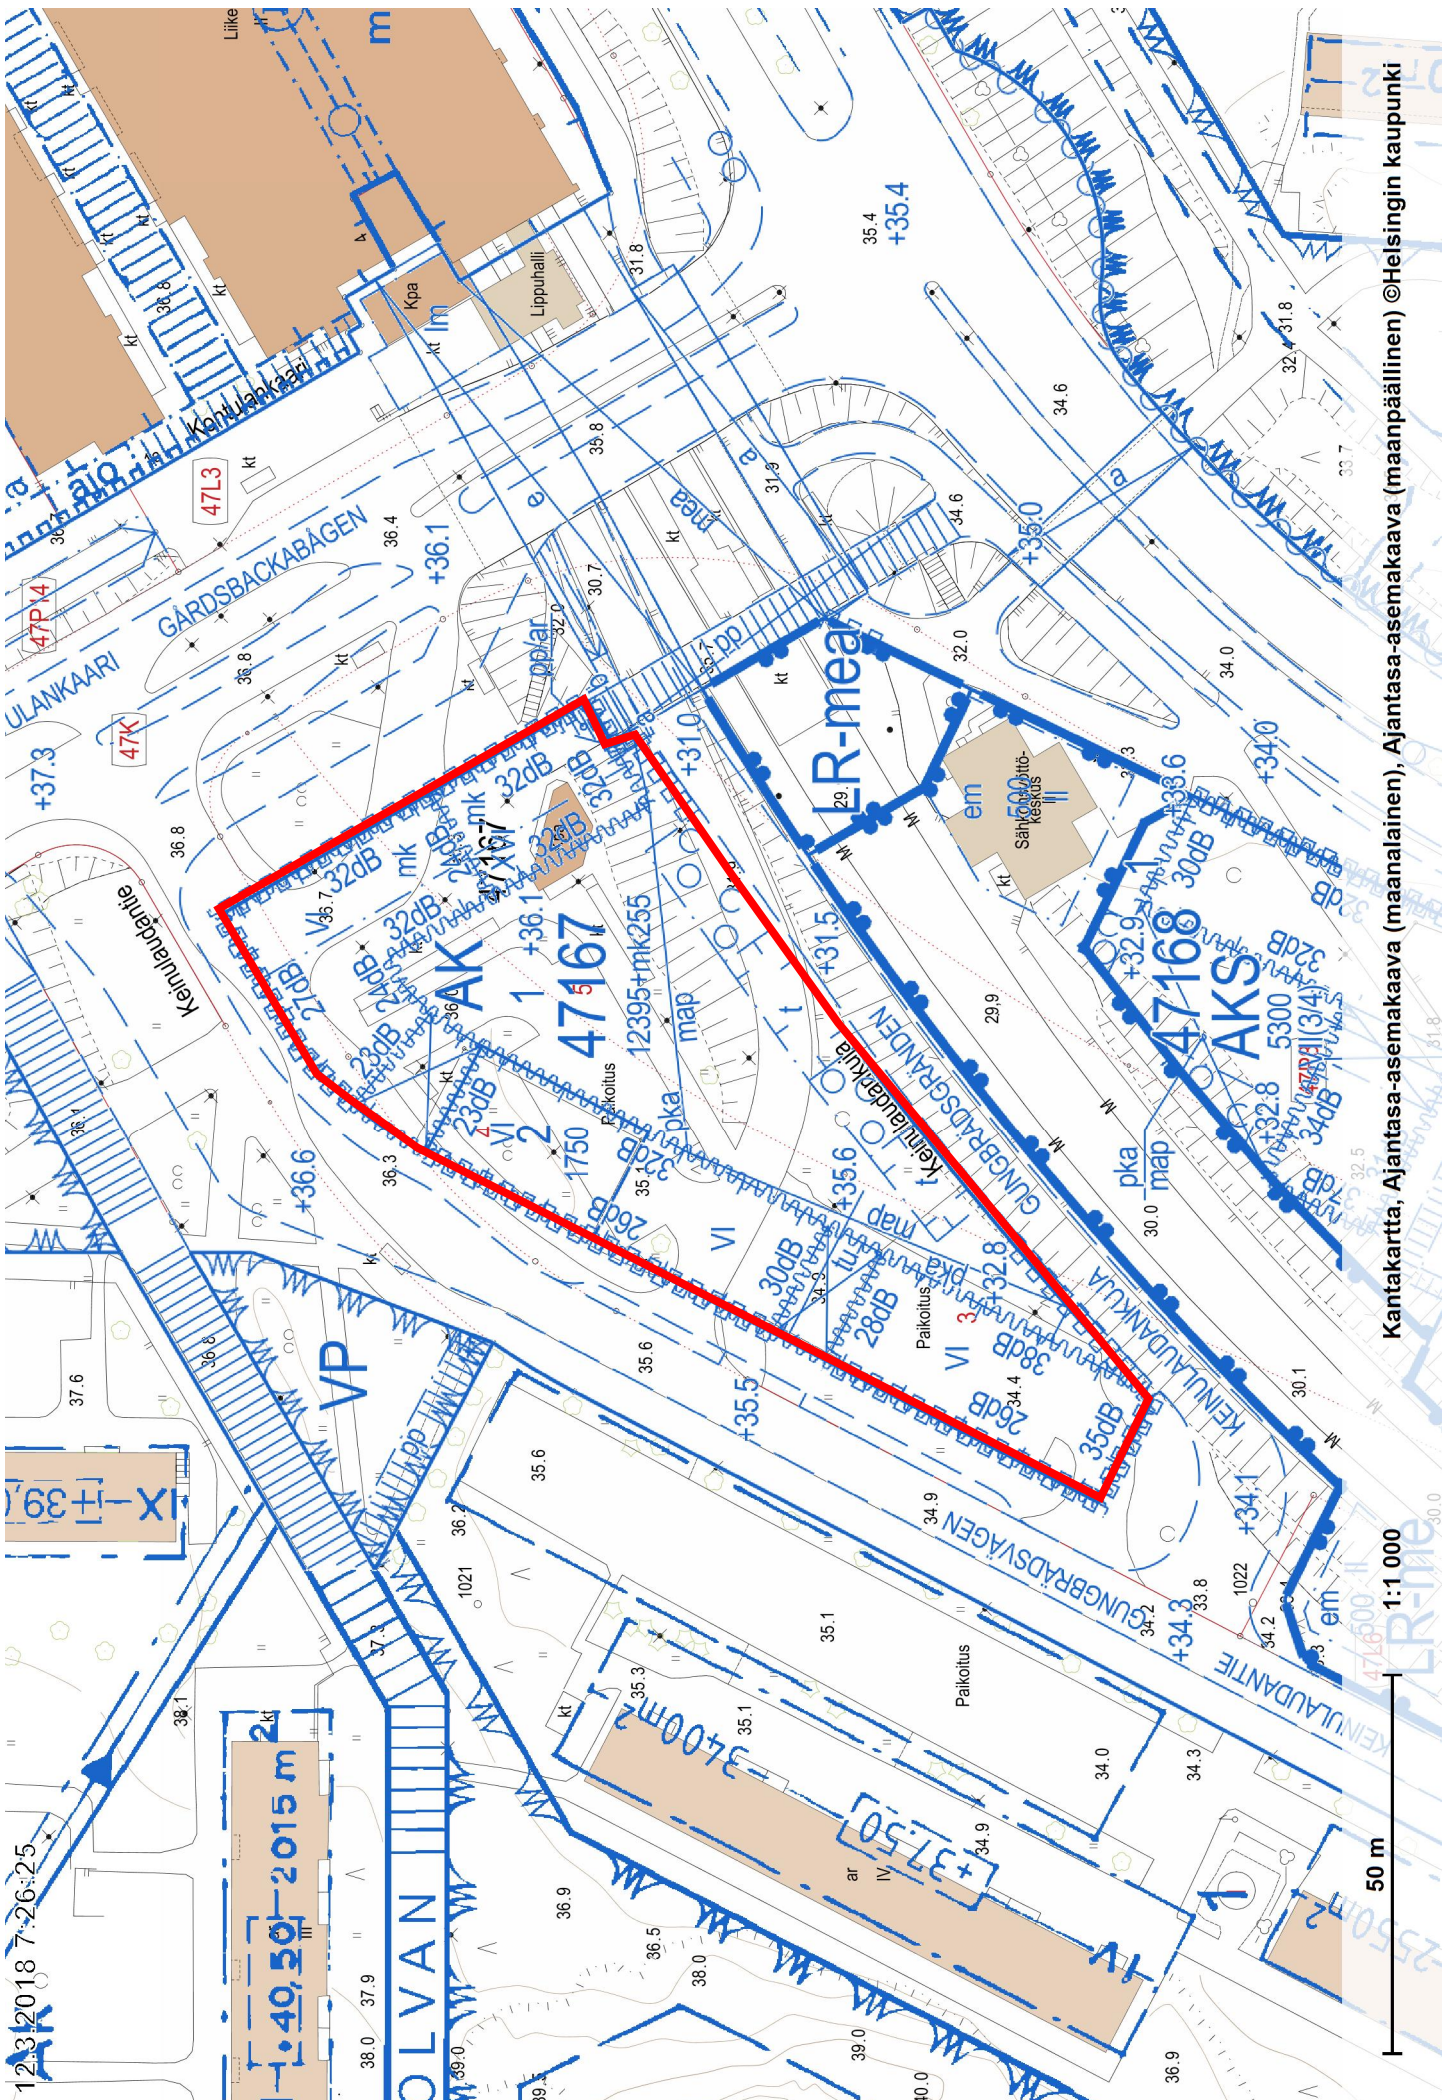

12.3.2018 7:25:15

250 m

1:7 500

12.3.2018 7:26:25

1-40,50-2015 m

50 m

1:1 000

Kantakartta, Ajantasa-asekaava (maanalainen), Ajantasa-asekaava (maanpäällinen) ©Helsingin kaupunki