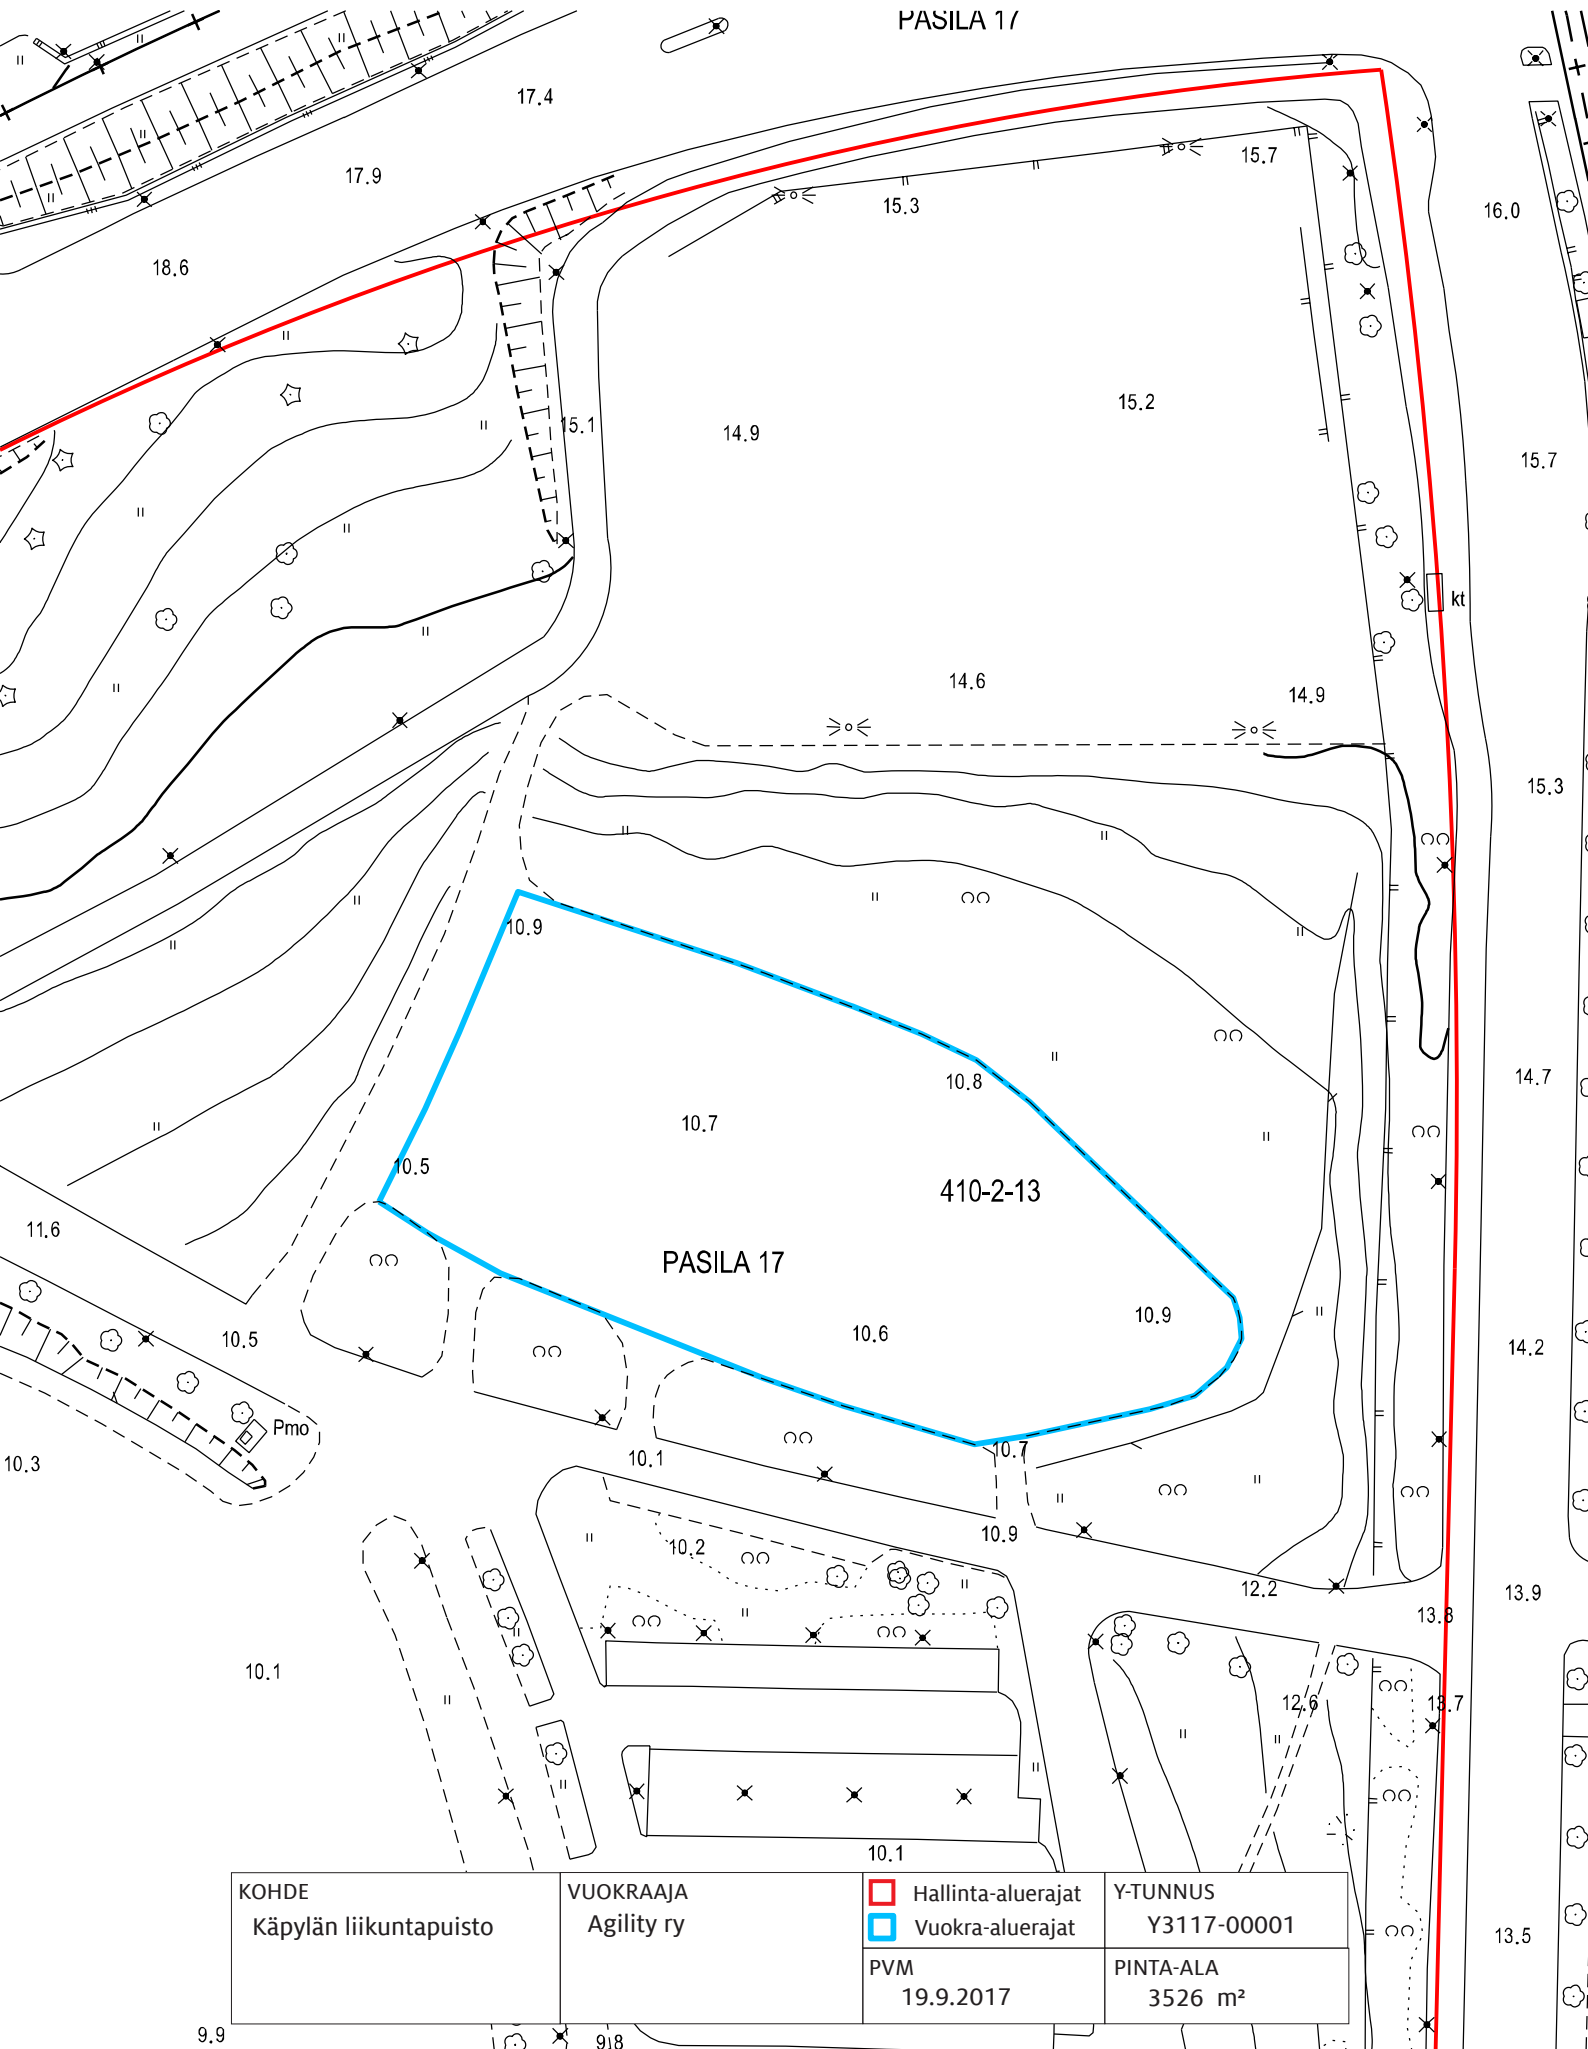

PASILA 17

KOHDE Käpylän liikuntapuisto	VUOKRAAJA Agility ry	<span style="color: red;">□</span> Hallinta-alueajat	Y-TUNNUS Y3117-00001
		<span style="color: blue;">□</span> Vuokra-alueajat	PINTA-ALA 3526 m <sup>2</sup>
		PVM 19.9.2017	