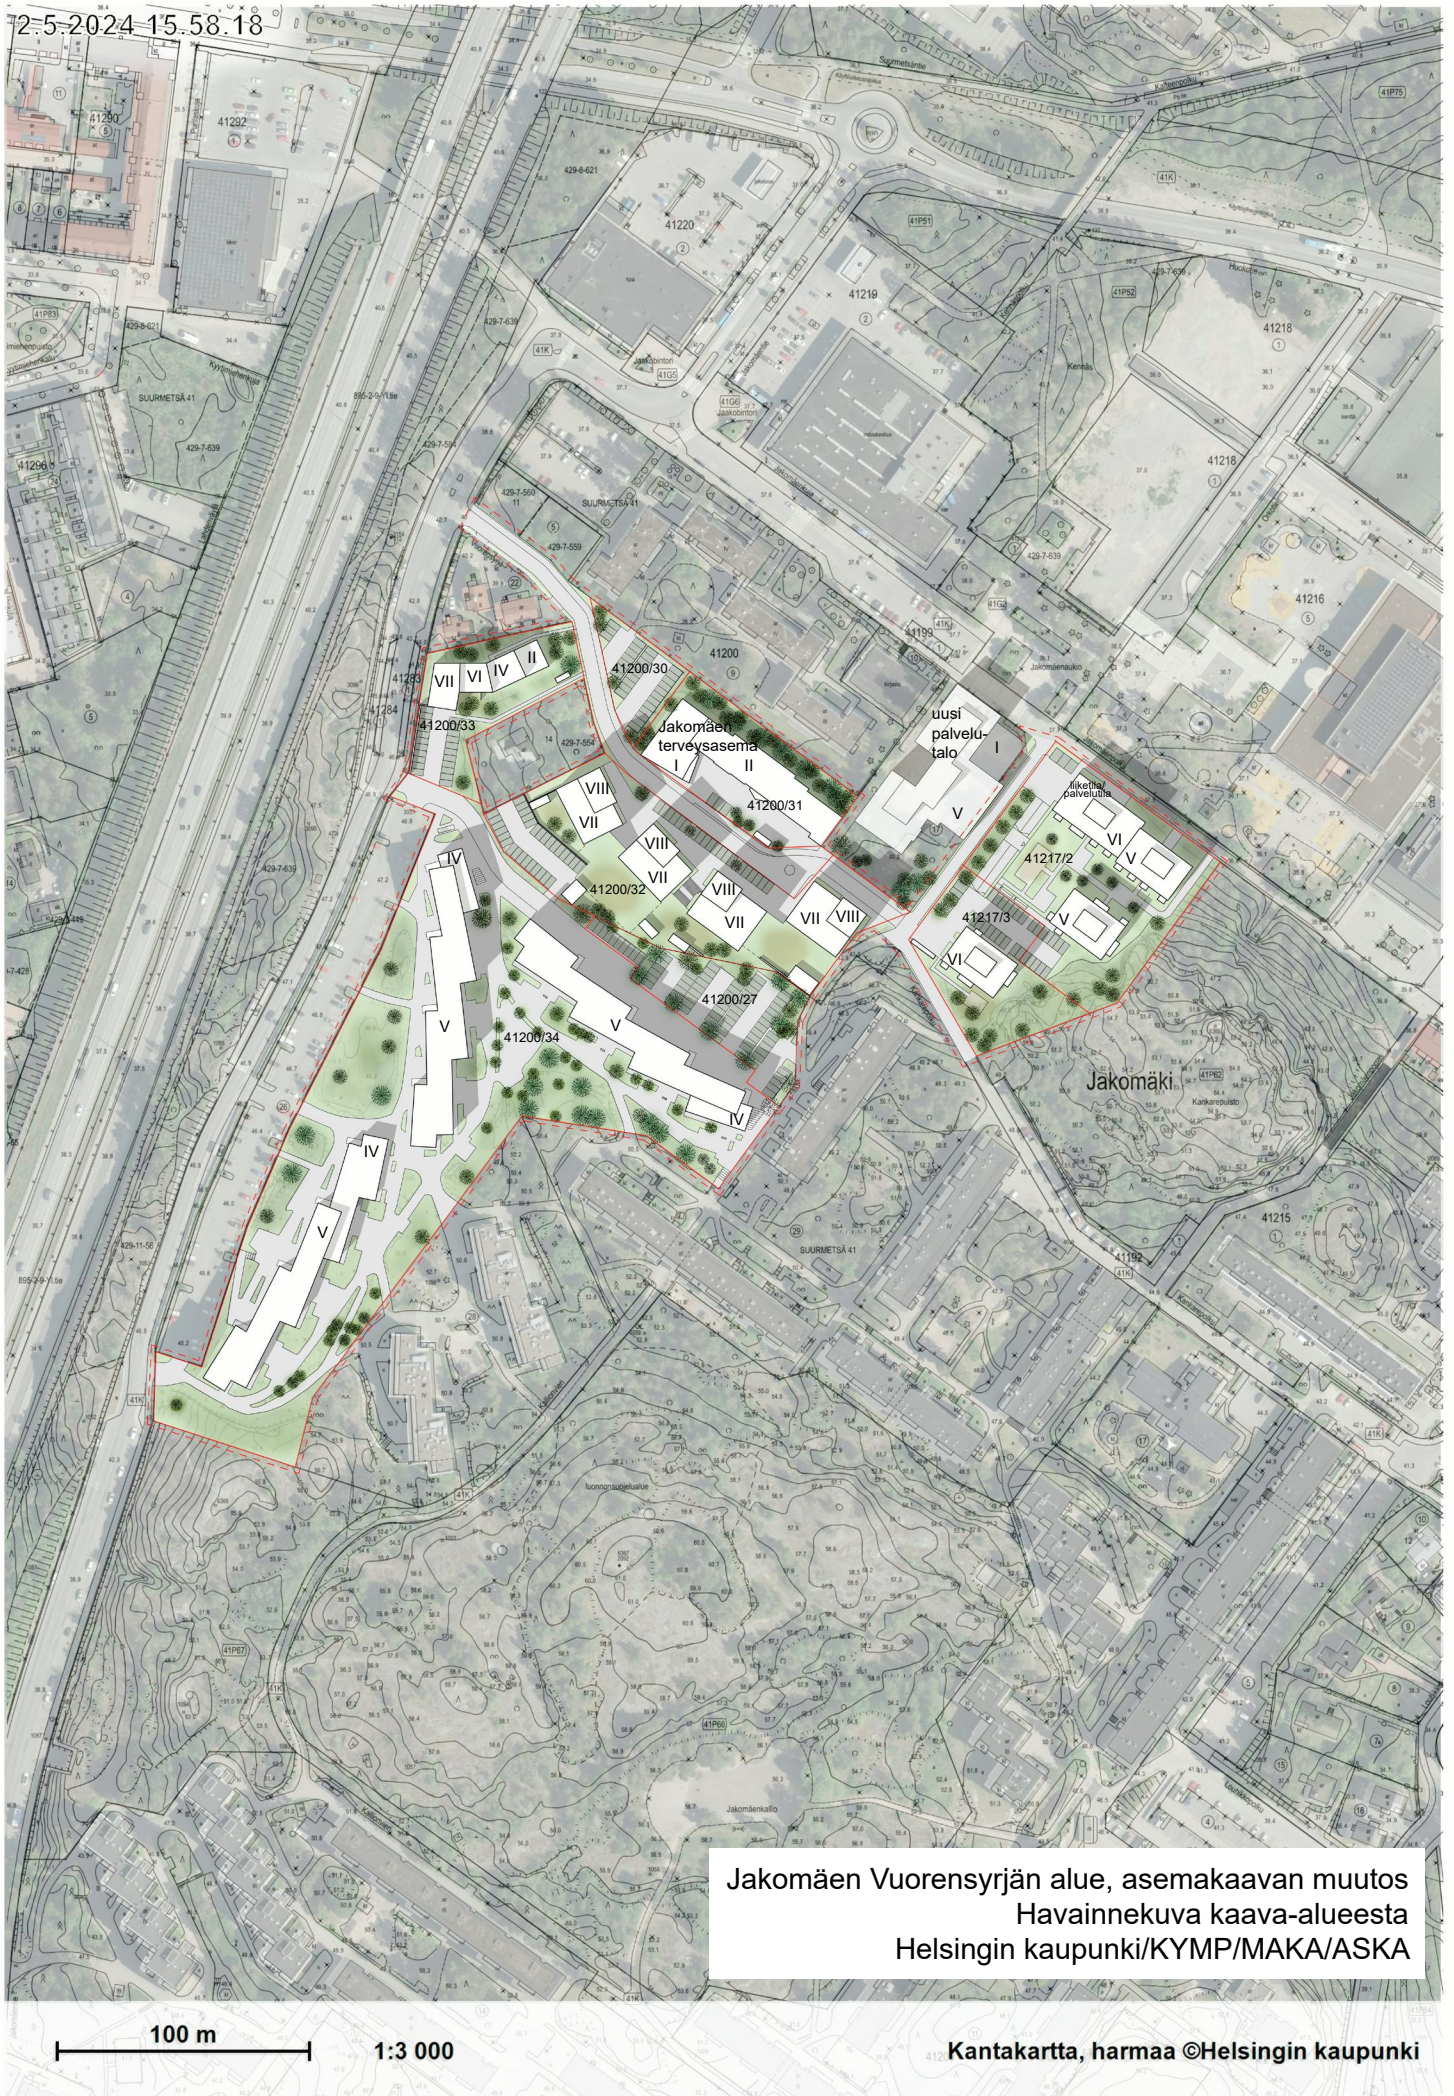

2-5-2024 15.58.18

Jakomäen Vuorensyrjän alue, asemakaavan muutos
Havainnekuva kaava-alueesta
Helsingin kaupunki/KYMP/MAKA/ASKA

100 m

1:3 000

Kantakartta, harmaa ©Helsingin kaupunki