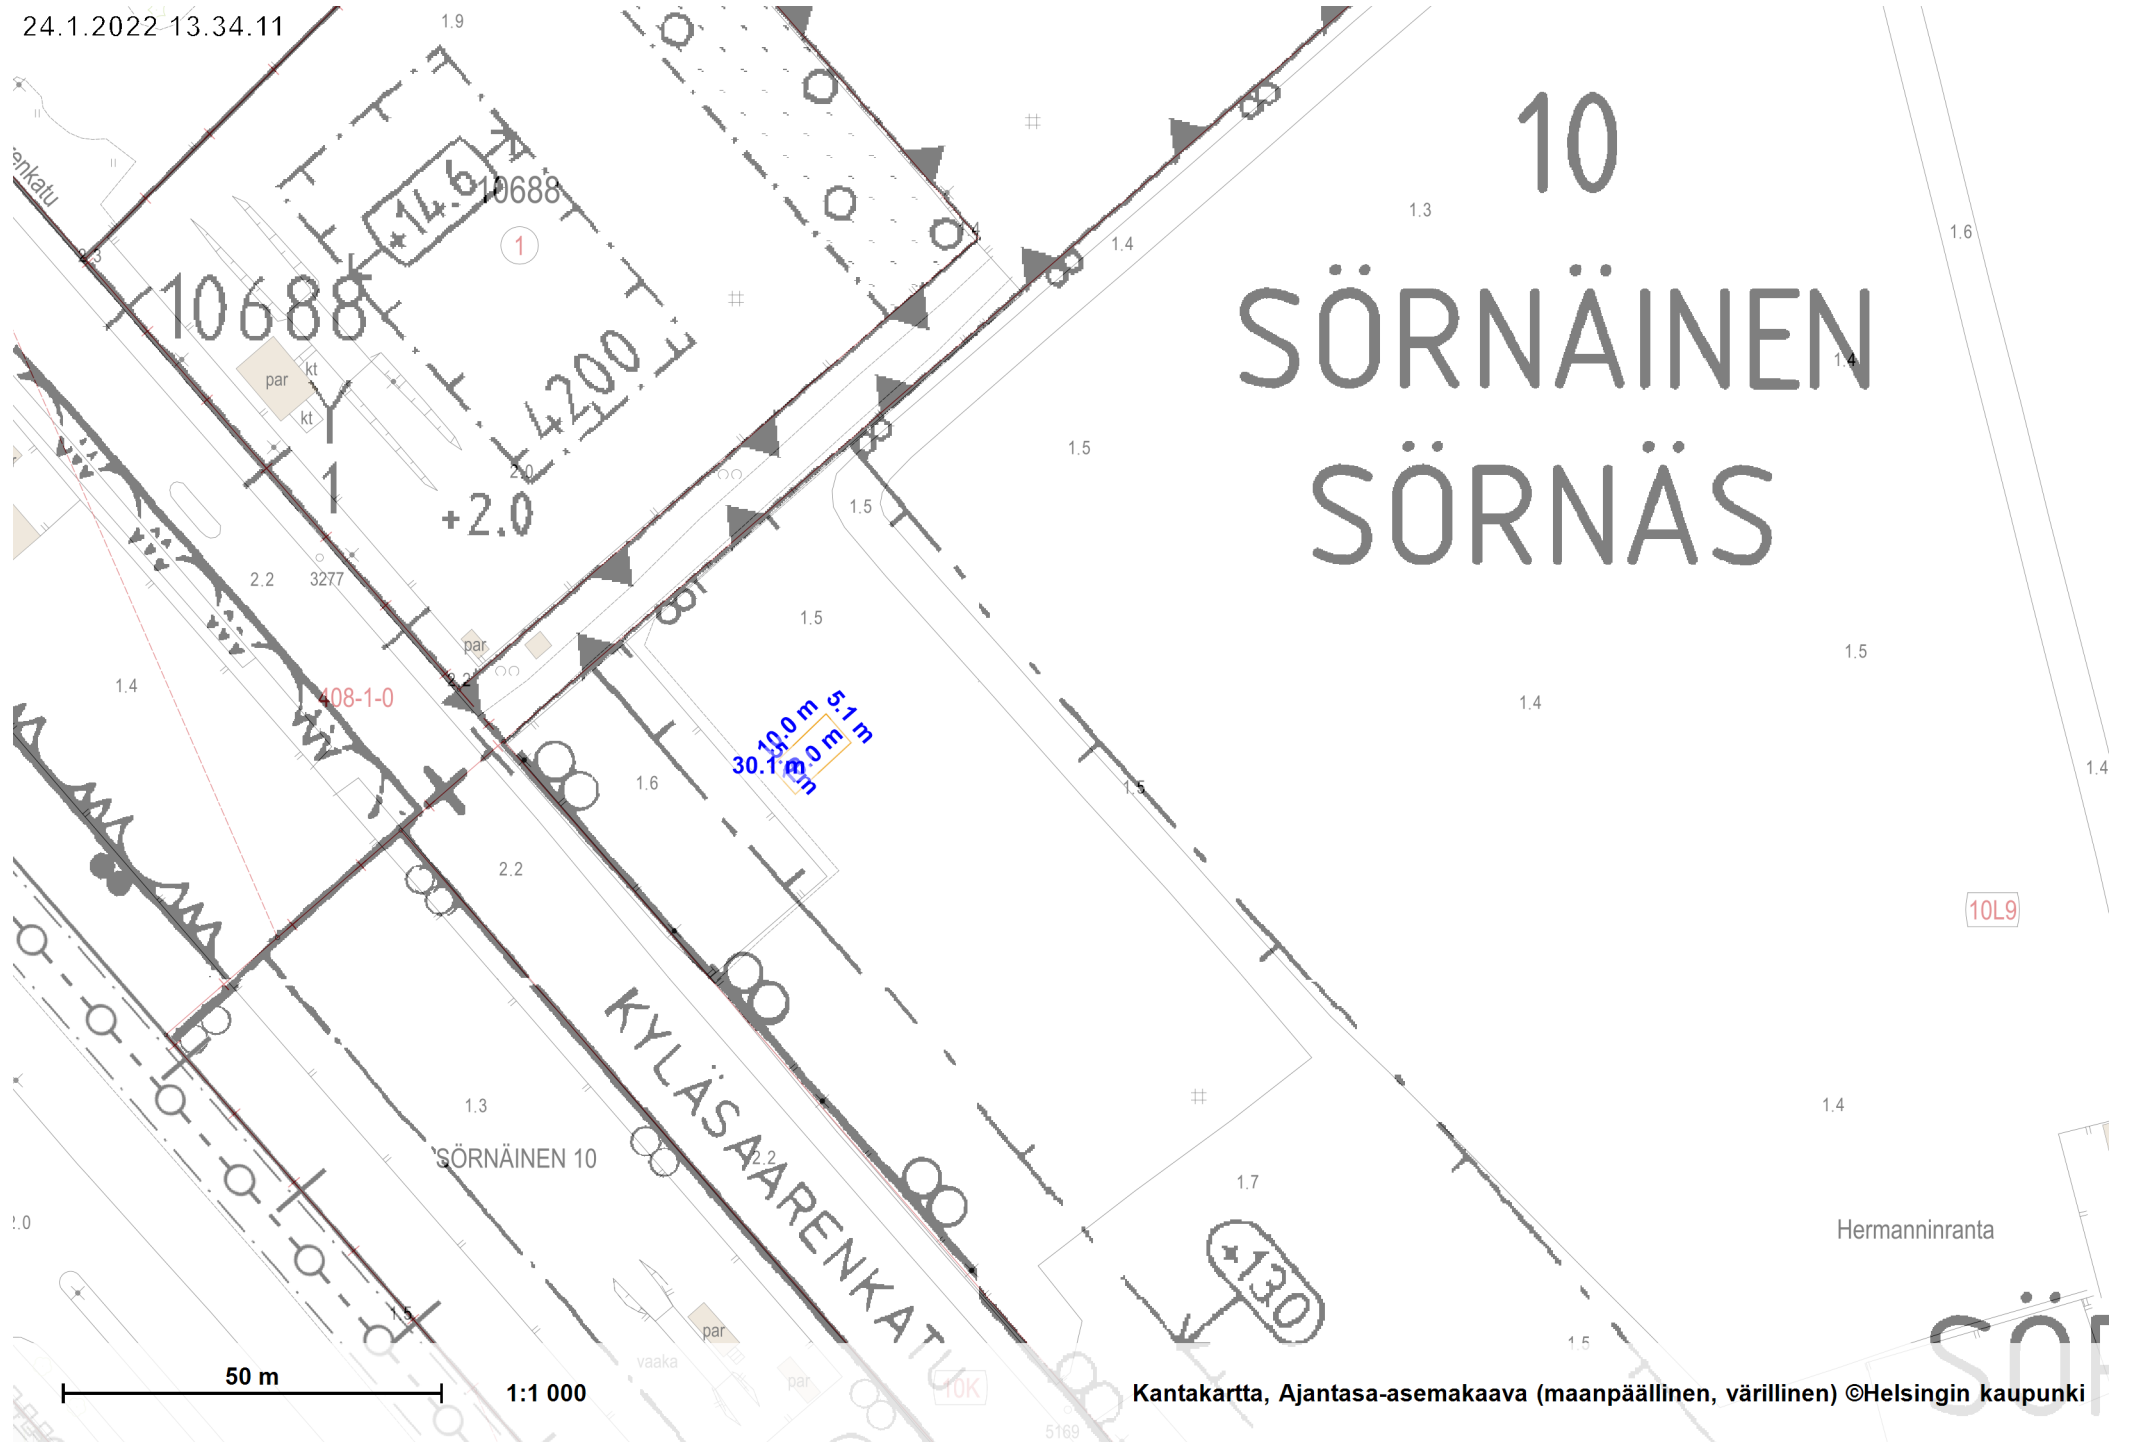

24.1.2022 13.34.11

10 SÖRNÄINEN SÖRNÄS

50 m

1:1 000

Kantakartta, Ajantasa-asemakaava (maanpäällinen, värillinen) ©Helsingin kaupunki

SÖRNÄS