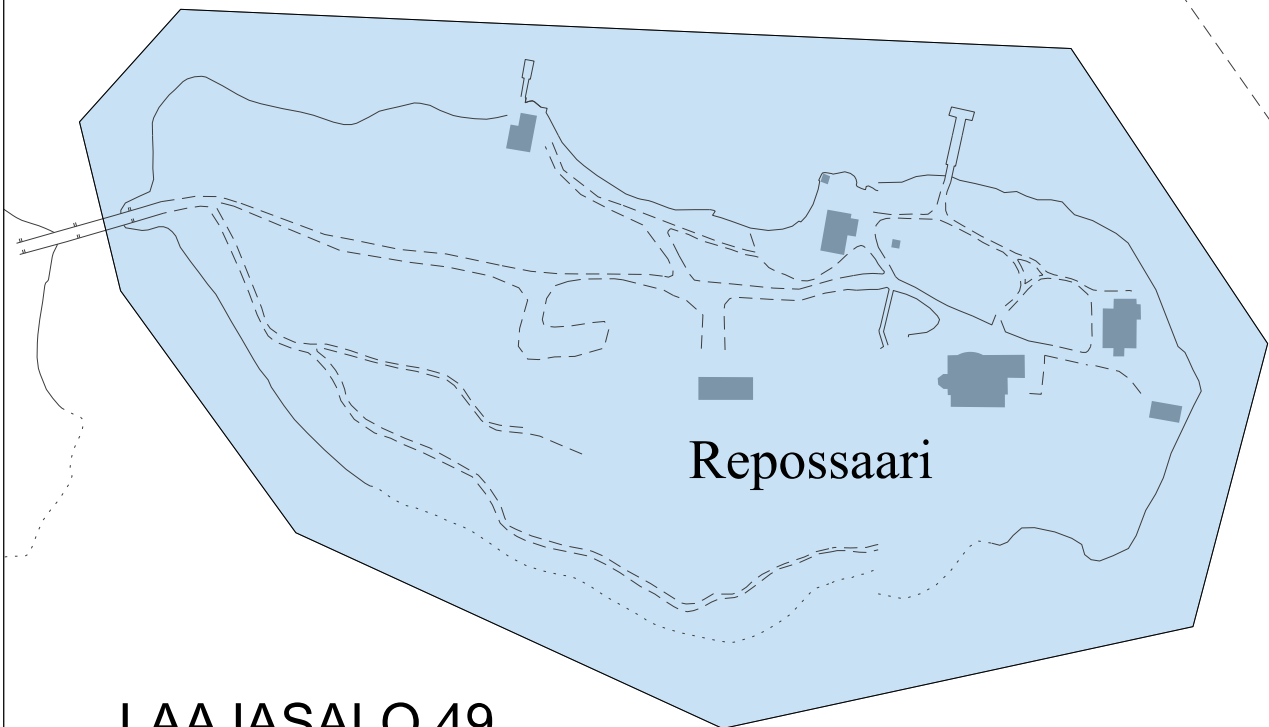

RAKENNUSKIELTOKARTTA

1:2000

49. KAUPUNGINOSA, LAAJASALO
REPOSSAARI

Karpiselkä

LAAJASALO 49

Rakennuskieltoalue

HELSINKI
ASEMAKAAVOITUS

RAKENNUSKIELLON PIDENTÄMINEN
MAANKÄYTTÖ- JA RAKENNUSLAKI 53 § 2

PÄIVÄYS 5.2.2019

PIIRUSTUS

12567

HYVÄKSYTTY KYLK

LAATINUT

Maria Isotupa

RAKENNUSKIELTO PÄÄTTY

ASEMAKAAVAPÄÄLLIKKÖ